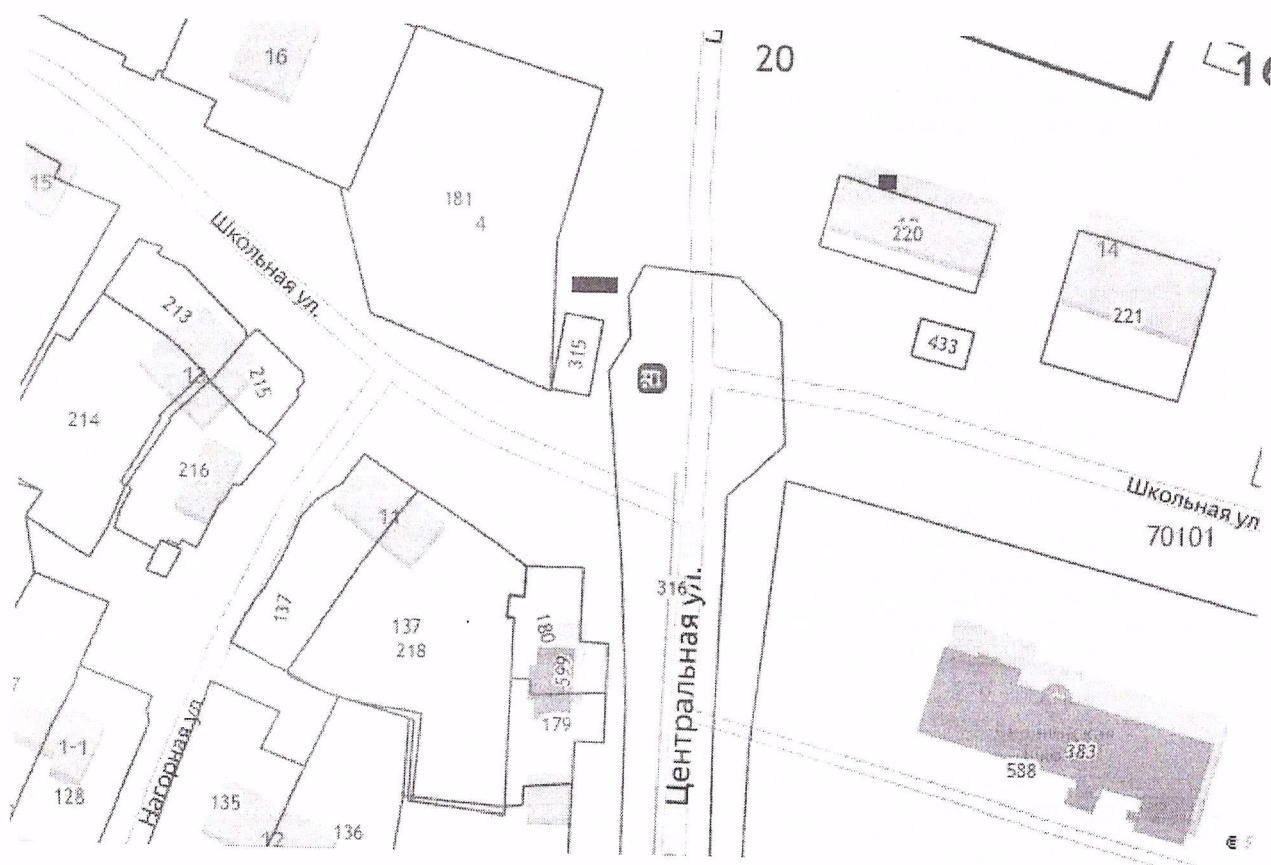

Бишнә авылы, Үзәк ур., 4 нче йорт янында