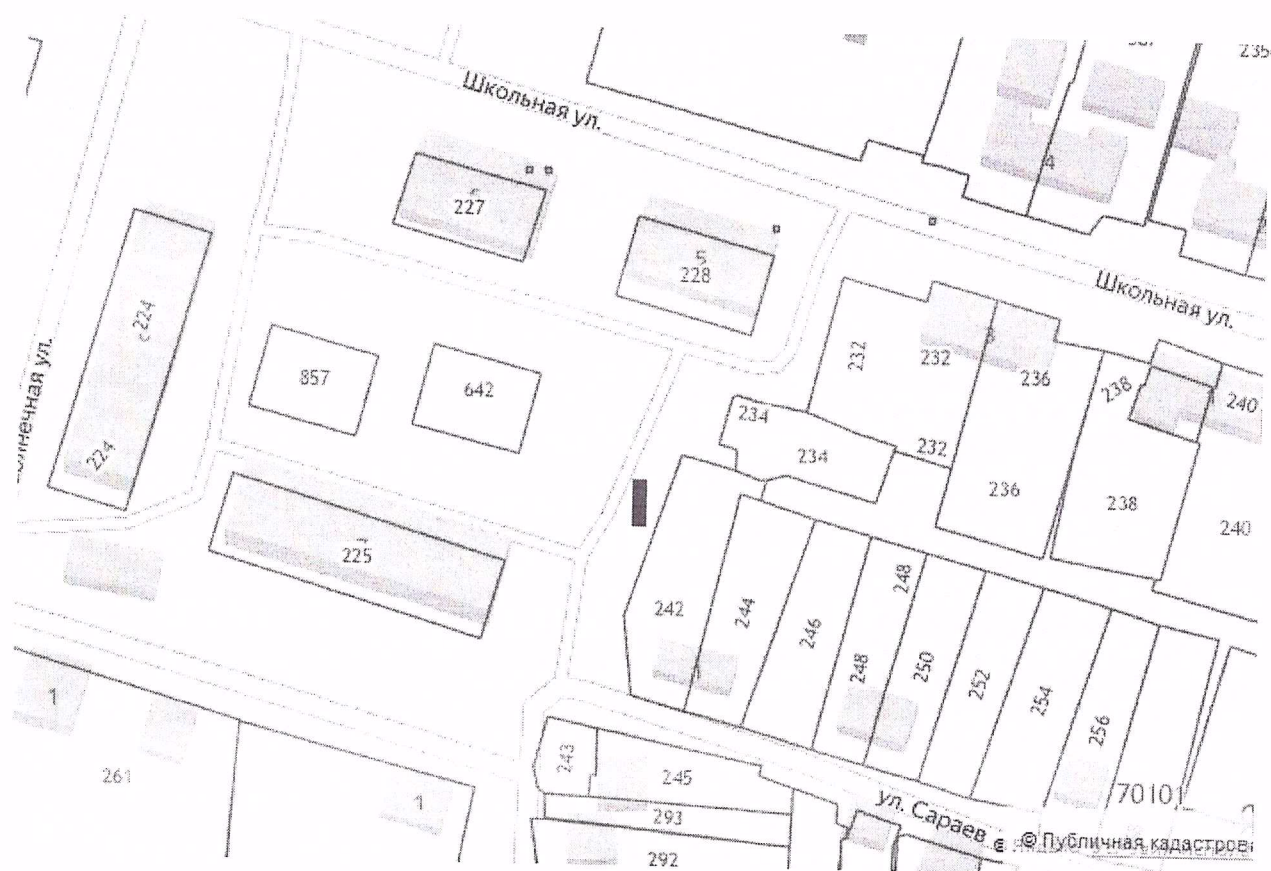

Бишнэ авылы, Мэктэп урамы, 7 нче йорт янында