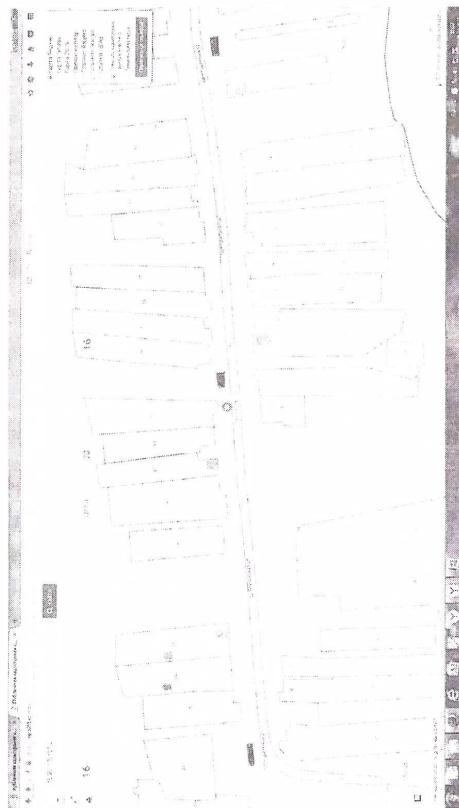

2 нче кушылта
Башкарма комитет карары буенча
Рус Әжәле авыл жирлеген
2021 елның 16 феврален, № 6

Рус Әжәле авыл жирлеген буенча контейнер майданчыклары урнаштыру схемалары

№ п/п	Контейнер майданчыклары
1	Татарстан Республикасы Зеленодольск району, Рус Әжәле авылы, Узак ур., 30 Киндиге 55.510522°, Озынлыгы 48.287130°
2	Татарстан Республикасы Зеленодольск району Рус Әжәле лә авылы, Узак ур., 35 Киндиге 55.511075°, Озынлыгы 48.292241°
3	Татарстан Республикасы Зеленодольск району, Рус Әжәле авылы, Узак ур., 4 Киндиге 55.51014°, Озынлыгы 48.296594°
4	Татарстан Республикасы Зеленодольск району Татар Әжәле авылы, Шоссейная ур., 10 Киндиге 55.534024°, Озынлыгы 48.296461°
5	Татарстан Республикасы Зеленодольск району, Татар Әжәле авылы, Узак ур., 14 Киндиге 55.532095°, Озынлыгы 48.292753°
6	Татарстан Республикасы Зеленодольск району. Карашам авылы, Яна ур., 24 Киндиге 55.547500°, Озынлыгы 48.273086°
7	Татарстан Республикасы Зеленодольск району, Карашам авылы, Луговая ур., 9 Киндиге 55.548731°, Озынлыгы 48.267763°
8	Татарстан Республикасы Зеленодольск району, Татар Наратлы авылы, Тынычлык ур., 40 Киндиге 55.512509°, Озынлыгы 48.343162°
9	Татарстан Республикасы Зеленодольск району, Татар Наратлы авылы, Тынычлык ур., 25 Киндиге 55.516115°, Озынлыгы 48.342448°
10	Татарстан Республикасы Зеленодольск району, Татар Наратлы авылы, Трудовая ур., 5 Киндиге 55.510978°, Озынлыгы 48.345748°

3 нче кушымта
Башкарма комитет карары буенча
Рус Әжәле авыл жирлеге
2021 елның 16 феврален, № 6