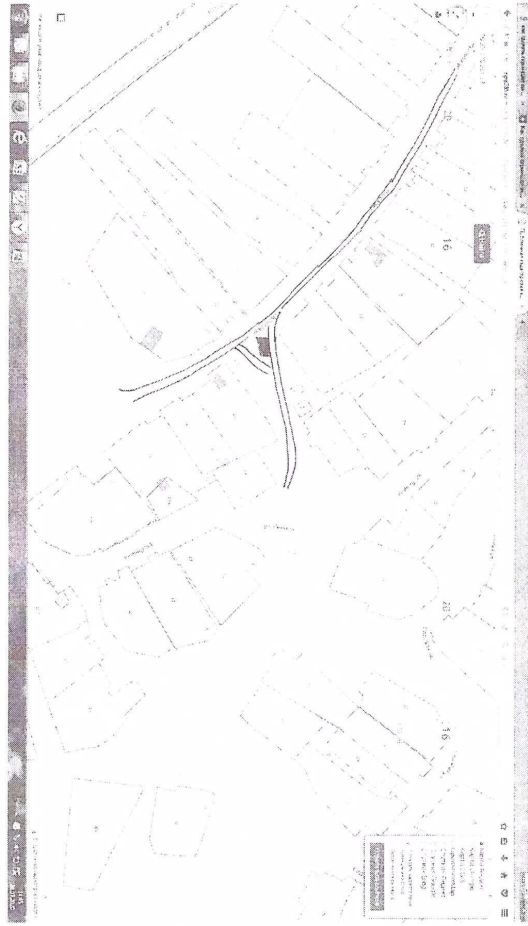

Карашам авылы
Яңа ур., 24