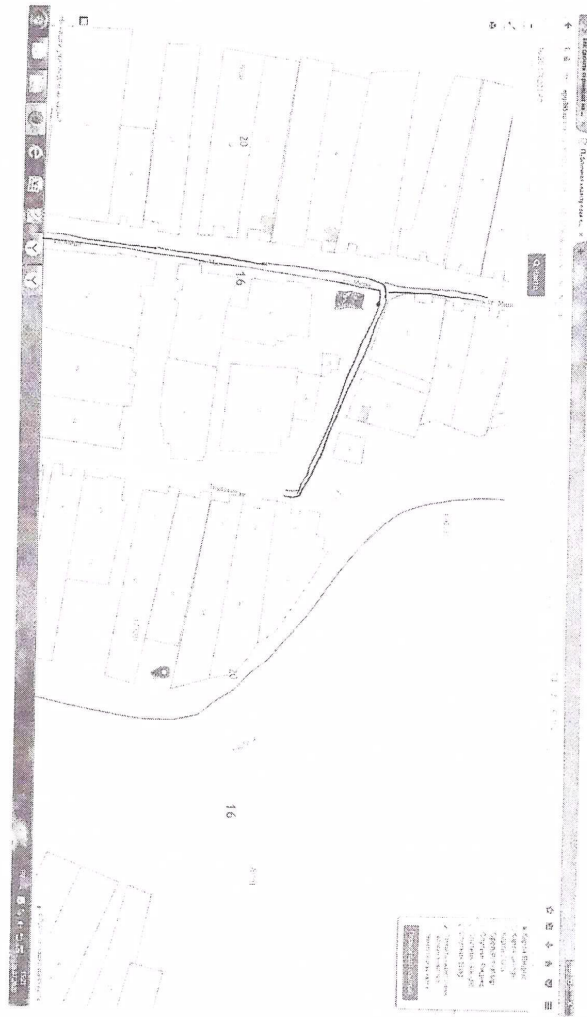

Рус Әжәле авылы

Татар Наратлы авылы
Тынычлык ур., 40