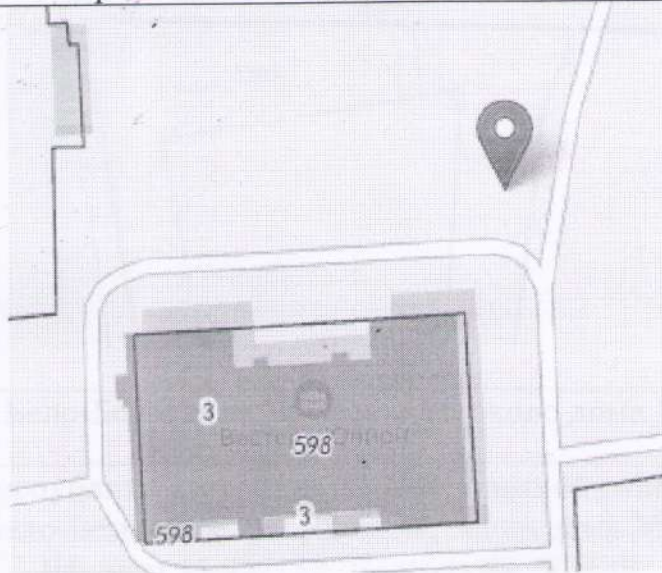

2 нче кушымта
Раифа авыл жирлеге башкарма комитеты карары
буенча 2021 елның 16 феврал, № 6

Контейнер майданчыкларын урнаштыру схемасы

с. Бело-Безводное, ул. Юбилейная, д.13

Республика Татарстан, Зеленодольский район,
с. Бело-Безводное, ул. Юбилейная, д.13
Широта 55.921983, Долгота 48.764309