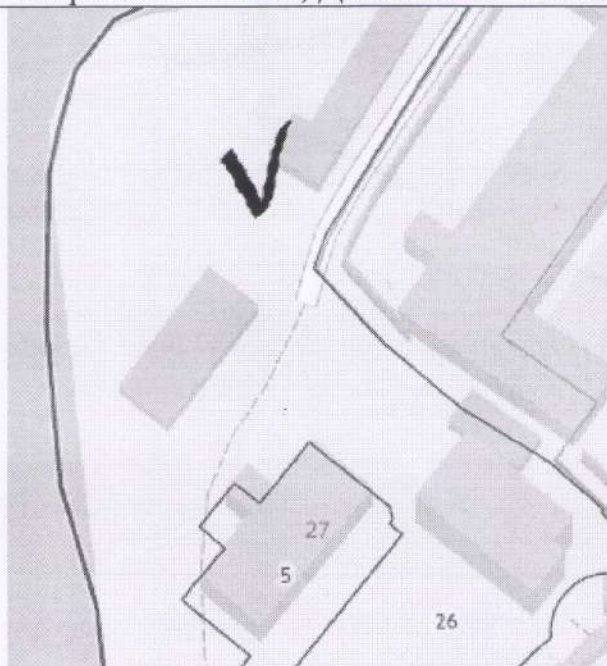

пос. Местечко Раифа, ул. Набережная, около дома №27

Республика Татарстан, Зеленодольский район,
пос. Местечко Раифа, ул. Набережная, около дома №27
Широта 55.903490, Долгота 48.727884