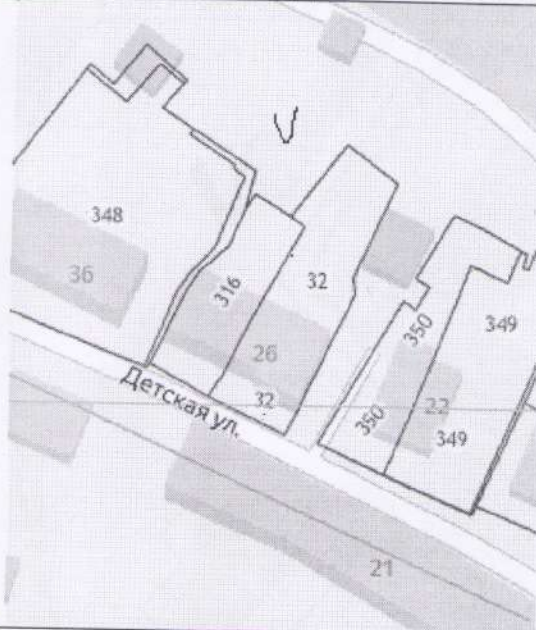

Республика Татарстан, Зеленодольский район,
с. Бело-Безводное, ул. Дорожная, около дома №19
Широта 55.924448, Долгота 48.758622

пос. Местечко Раифа, ул. Детская, за домом №26

Республика Татарстан, Зеленодольский район,
пос. Местечко Раифа, ул. Детская, за домом №26
Широта 55.906521, Долгота 48.733721