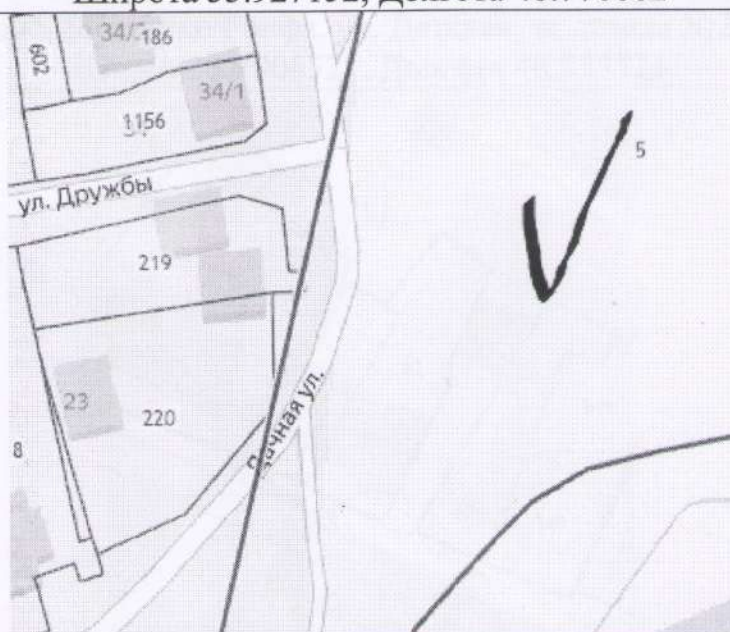

с. Бело-Безводное, ул. Дружбы, около дома №36А

Республика Татарстан, Зеленодольский район,
с. Бело-Безводное, ул. Дружбы, около дома №36А
Широта 55.927152, Долгота 48.770682