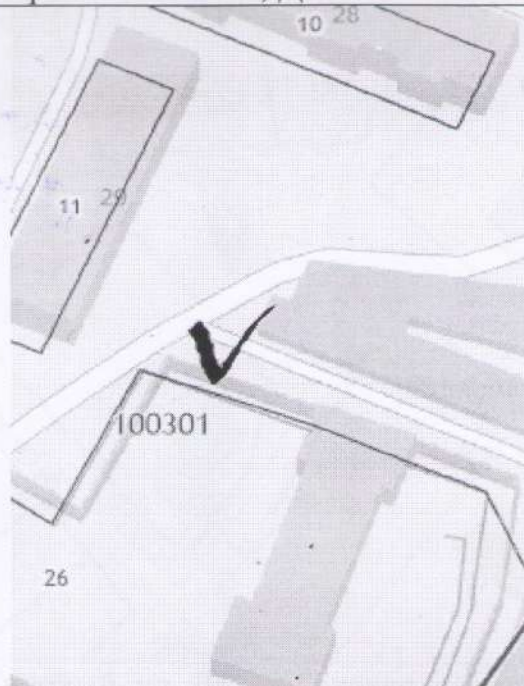

Республика Татарстан, Зеленодольский район,
с. Бело-Безводное, ул. Дорожная, около дома №19
Широта 55.924448, Долгота 48.758622

пос. Местечко Раифа, ул. Детская, за домом №26

Республика Татарстан, Зеленодольский район,
пос. Местечко Раифа, ул. Детская, за домом №26
Широта 55.906521, Долгота 48.733721

пос. Местечко Раифа, ул. Центральная, за домом №29

Республика Татарстан, Зеленодольский район,
пос. Местечко Раифа, ул. Центральная, за домом №29
Широта 55.905162, Долгота 48.731382

пос. Местечко Раифа, ул. Набережная, около дома №27