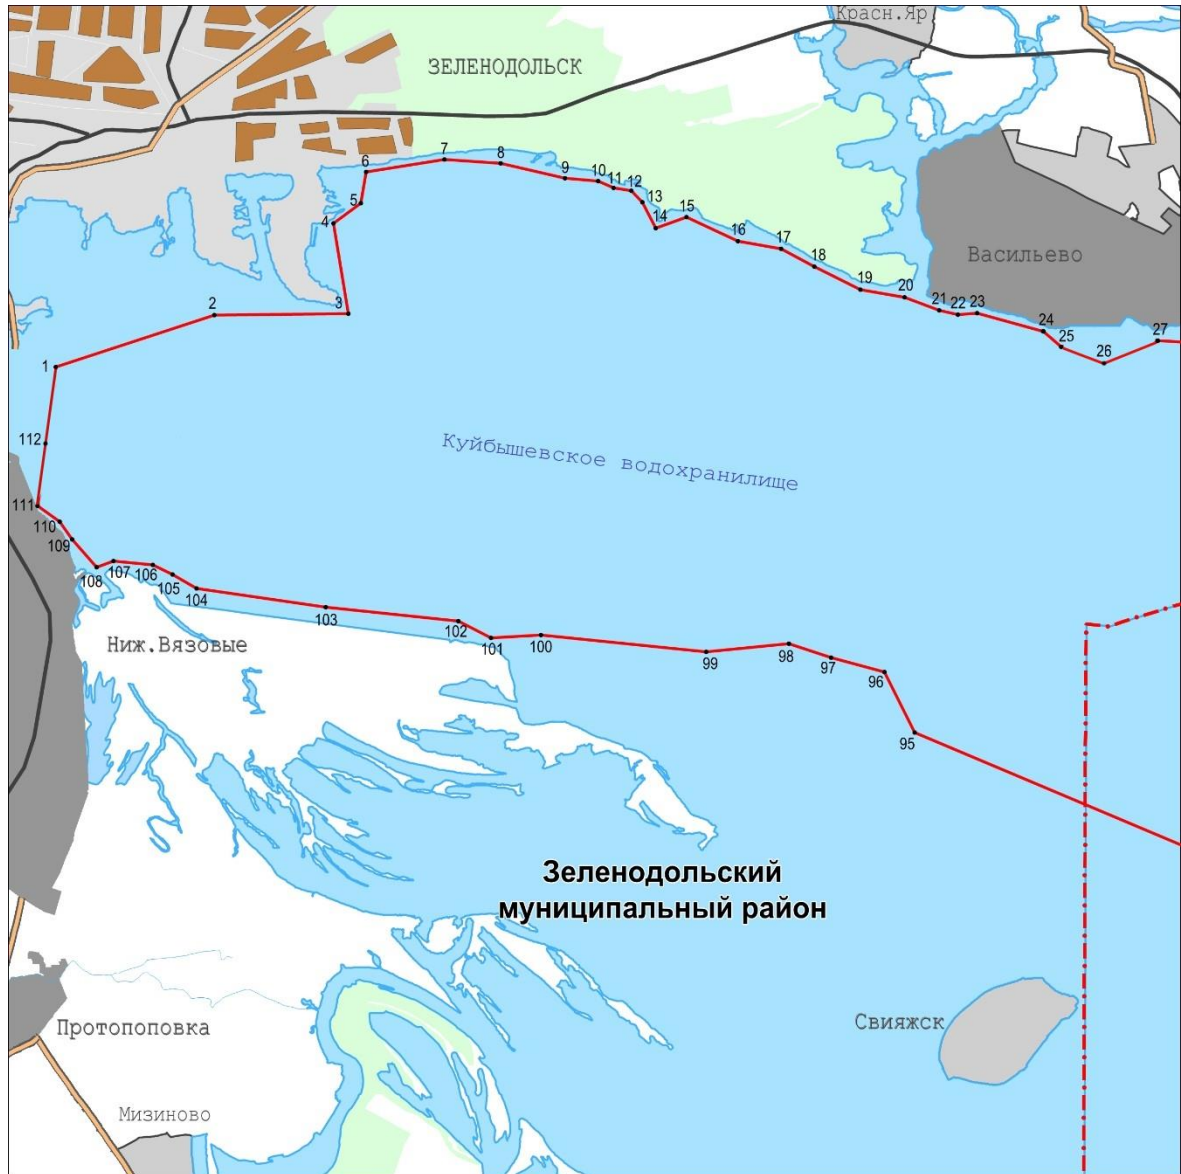

4 бүлек

«Идел киңлекләре» төбәк әһәмиятендәге ландшафт юнәлешле дәүләт табигать тыюлыгы чикләре планы

1 бит

Egeräytü 1 : 65 000

Кулланыла торган шартлы билгеләр һәм билгеләмәләр:

- 1 - чикнең характерлы ноктасы.
- - объектның чиге.
- - - муниципаль район, шәһәр округы чикләре.».

Татарстан Республикасы
Премьер-министры

А.В.Песошин