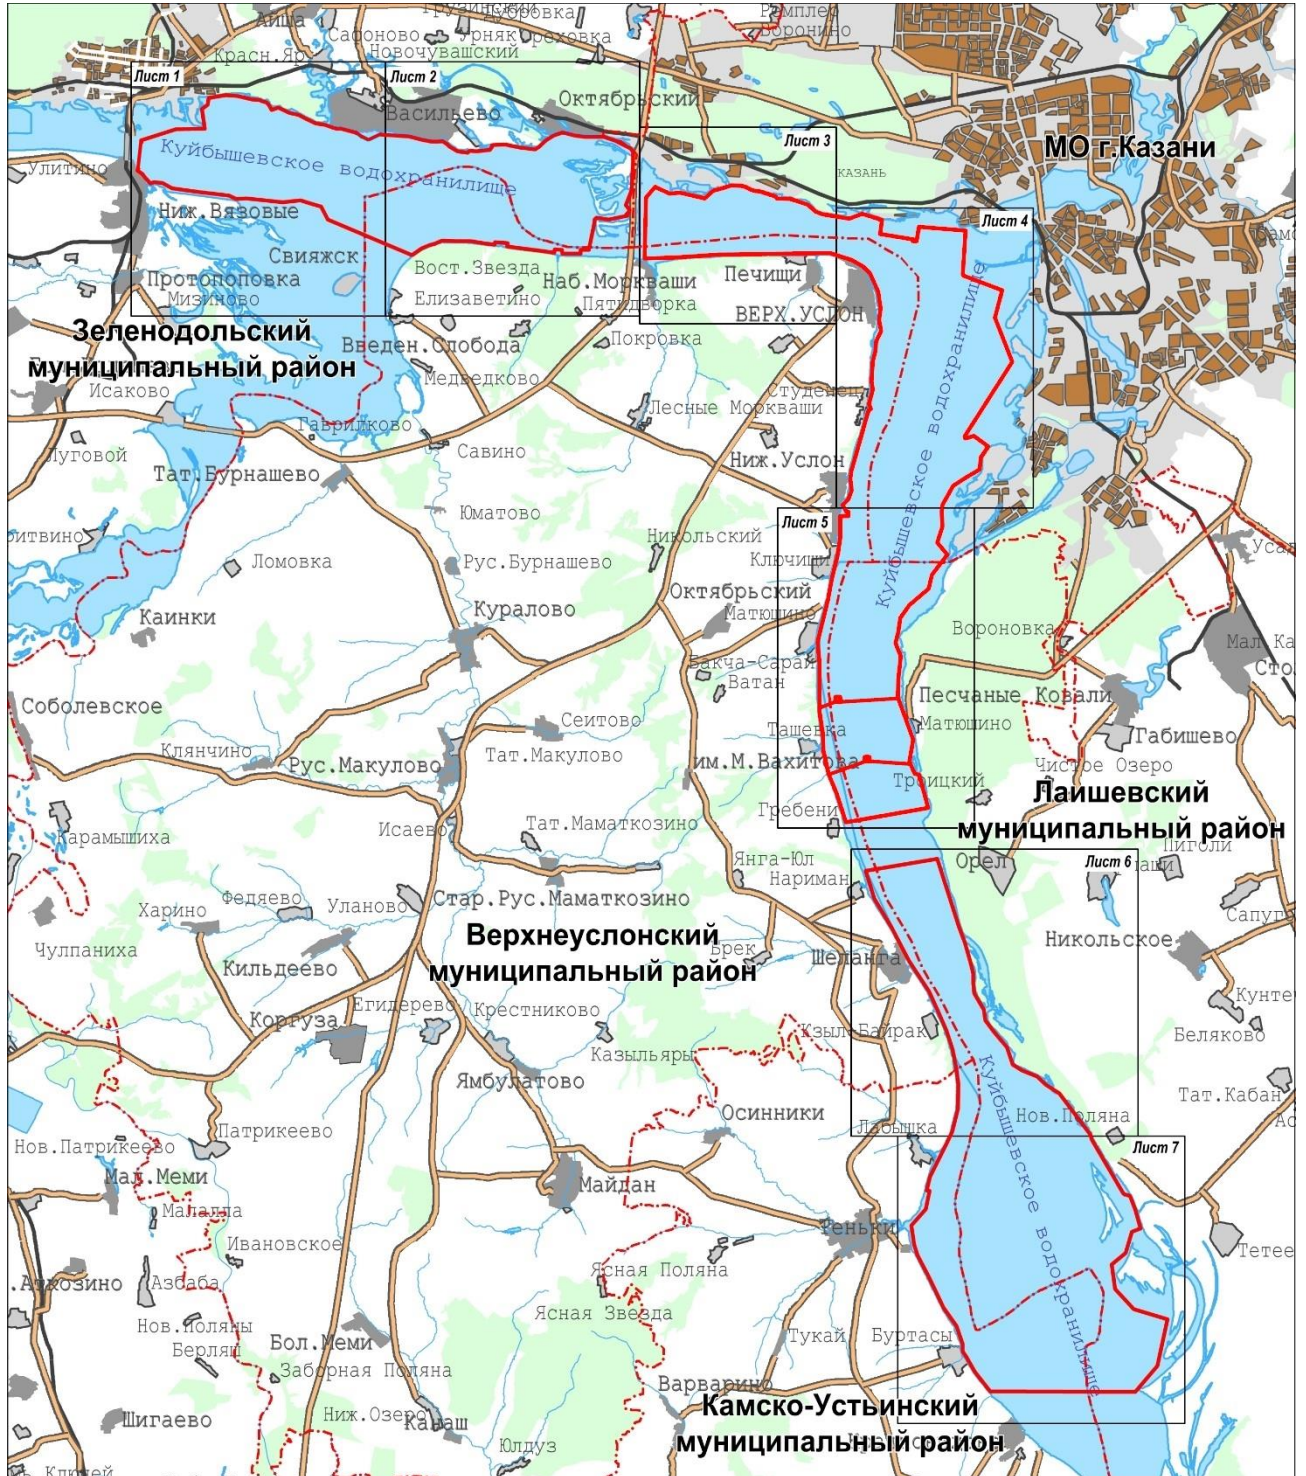

«4 бүлек

«Идел киңлекләре» төбәк әһәмиятендәге ландшафт юнәлешле дәүләт табигать тыюлыгы чикләре планы

Чикләренн күзәтү схемасы

Масштаб 1: 300 000

Кулланыла торган шартлы билгеләр һәм билгеләмәләр:

- ——— - объектның чиге.
- - - - - - муниципаль район, шәһәр округы чикләре.