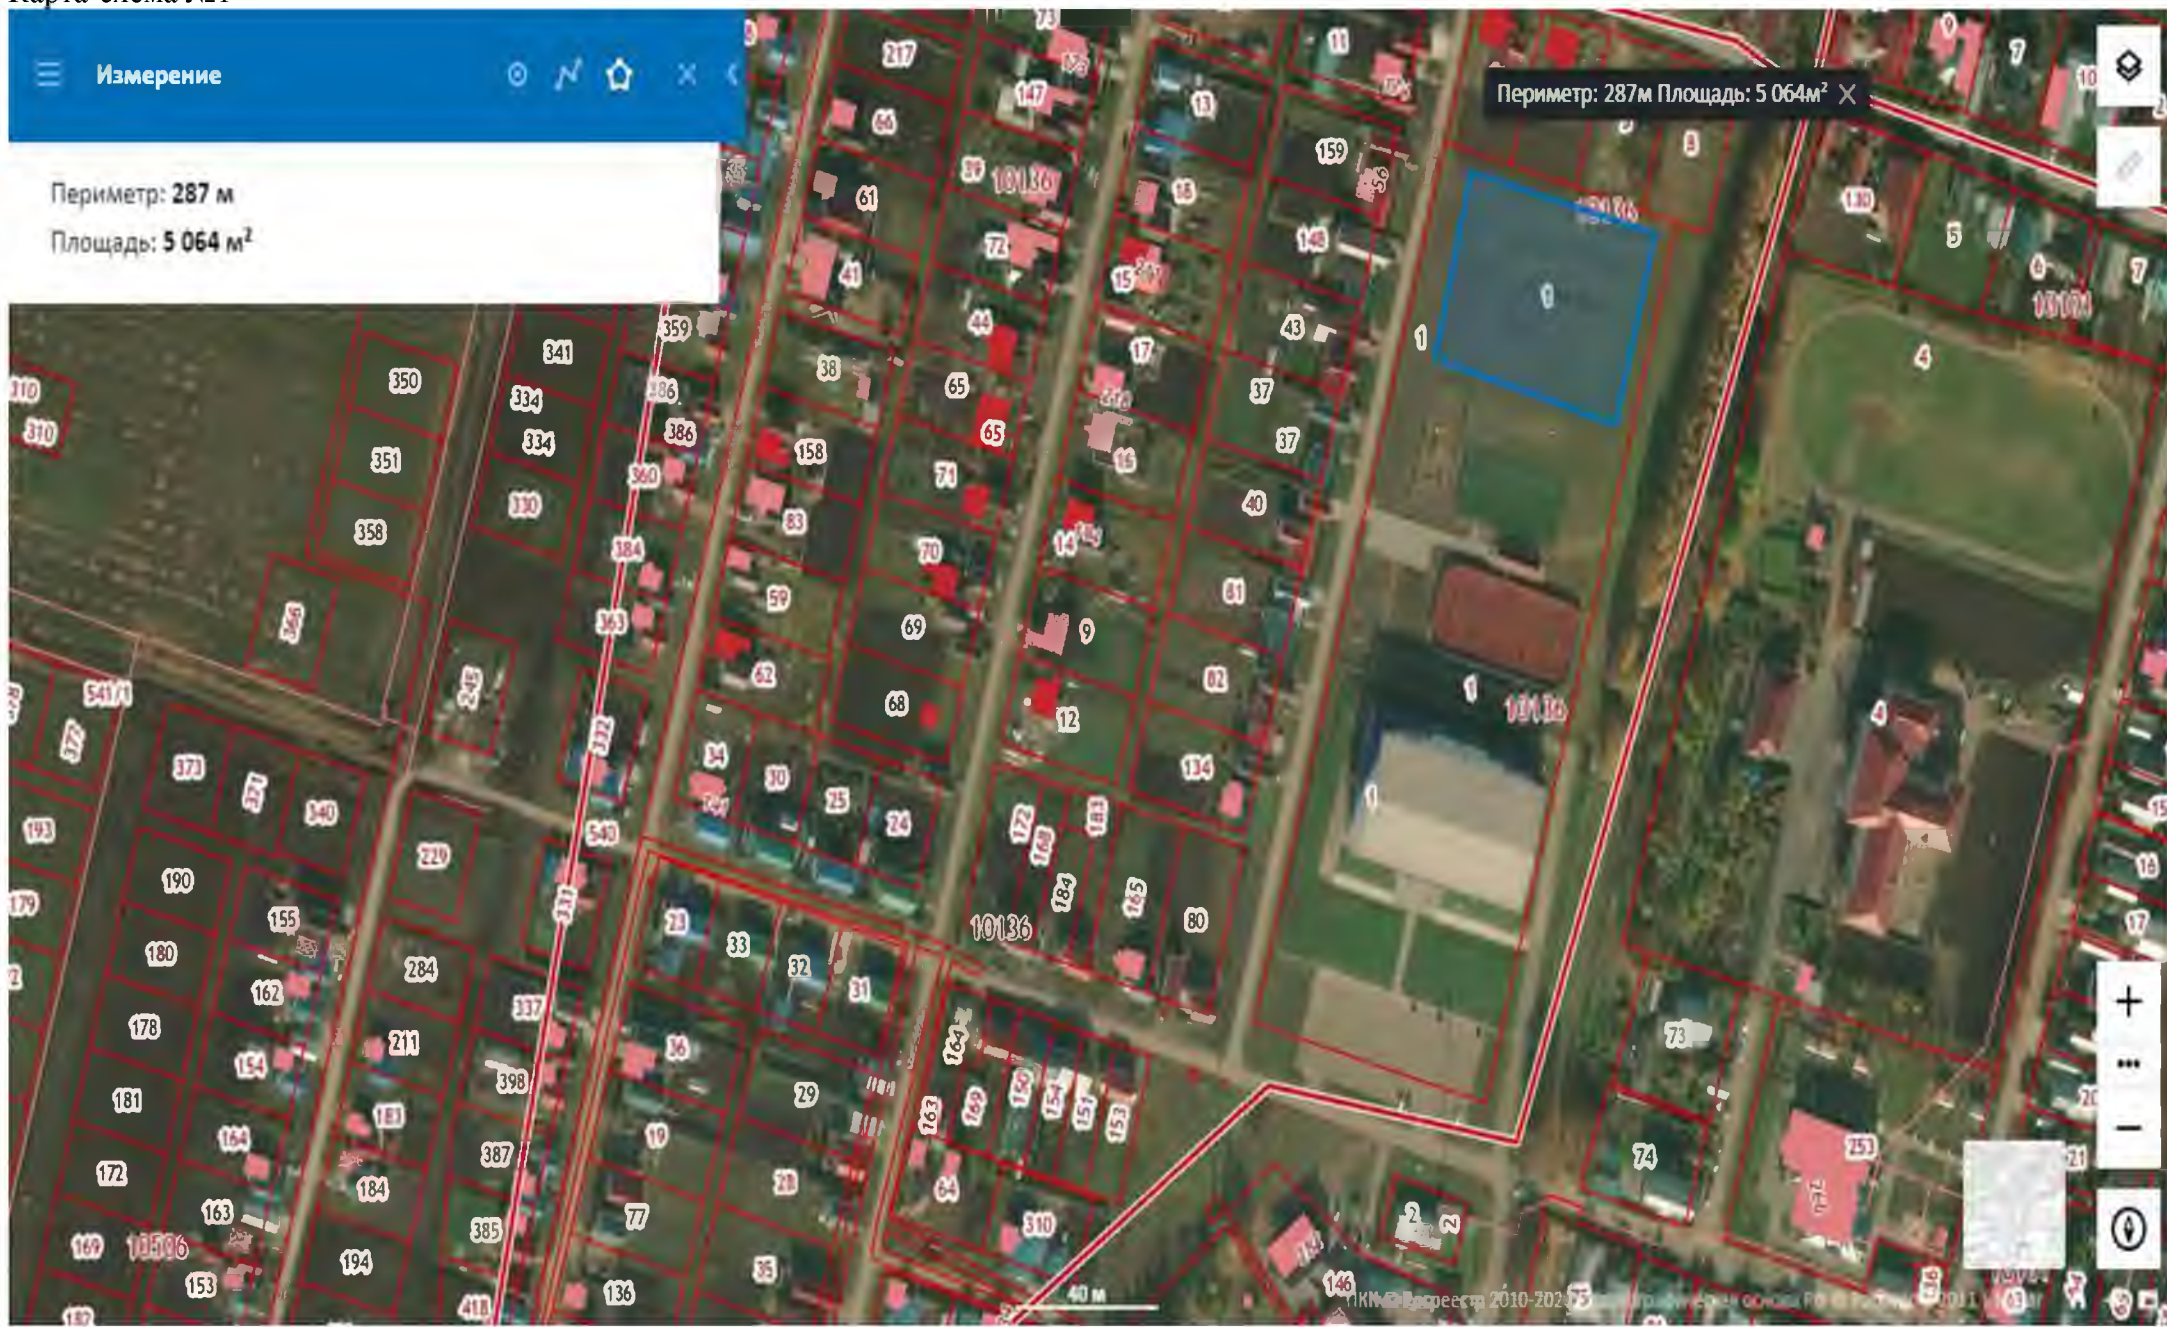

Схема размещения нестационарных торговых объектов на территории
муниципального образования «Поселок городского типа Балтаси» Балтасинского муниципального
района Республики Татарстан

№ п/п	Реестровый номер	Фактический адрес	Профиль по факту	Площадь, кв. м	Примерное количество мест размещения
1	У-1	Российская Федерация, Республика Татарстан, Балтасинский муниципальный район, пгт. Балтаси, ул. Наримана, 123 (задняя часть УСЗ «Балтач») Карта - схема №1	Для реализации безалкогольных напитков и оказание развлекательных услуг для детей и подростков	5064	4
2	У-2	Российская Федерация, Республика Татарстан, Балтасинский муниципальный район, пгт. Балтаси, ул. Наримана, 123(около УСЗ «Балтач») Карта - схема №2	Для реализации безалкогольных напитков	837	2
3	У-3	Российская Федерация, Республика Татарстан, Балтасинский муниципальный район, пгт. Балтаси, ул. Ленина, 3 (около МБУ «ХЭС») Карта - схема №3	Для реализации ягоды – овощей - фруктов	63	1
4	У-4	Российская Федерация, Республика Татарстан, Балтасинский муниципальный район, пгт. Балтаси, ул. Ленина, 37 Карта - схема №4	Для реализации питьевой воды и безалкогольных напитков	5	1
5	У-5	Российская Федерация, Республика Татарстан, Балтасинский муниципальный район, пгт. Балтаси, ул. Наримана, 21/1 (Парк «Балтач») Карта - схема №5	Для развлекательных услуг для детей и подростков	971	2

Карта-схема №1

Измерение

Периметр: 287 м
Площадь: 5 064 м²

Периметр: 287м Площадь: 5 064м² X

40 м

© 2010-2021 Яндекс.Карты

Карта-схема №2

Измерение