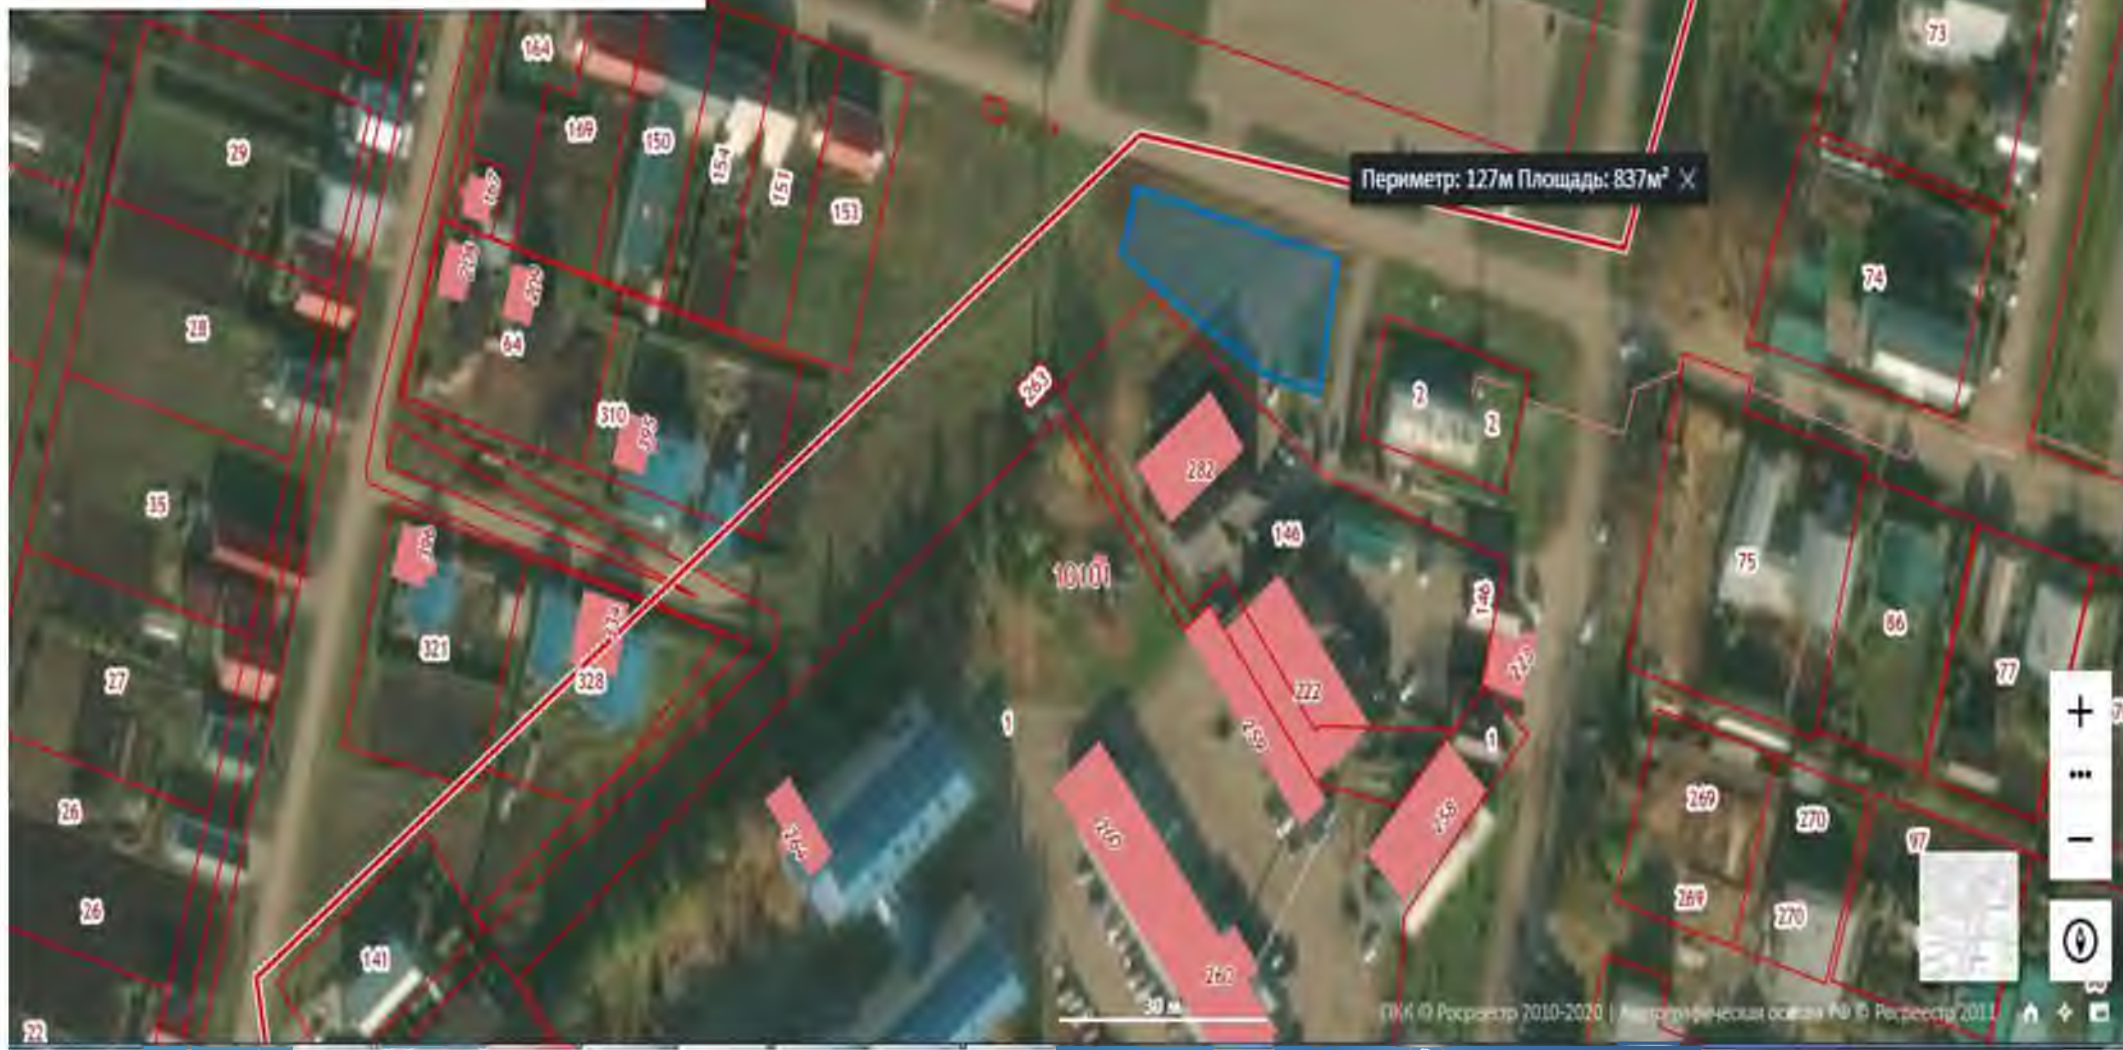

Карта-схема №2

Измерение

Периметр: 127 м
Площадь: 837 м²