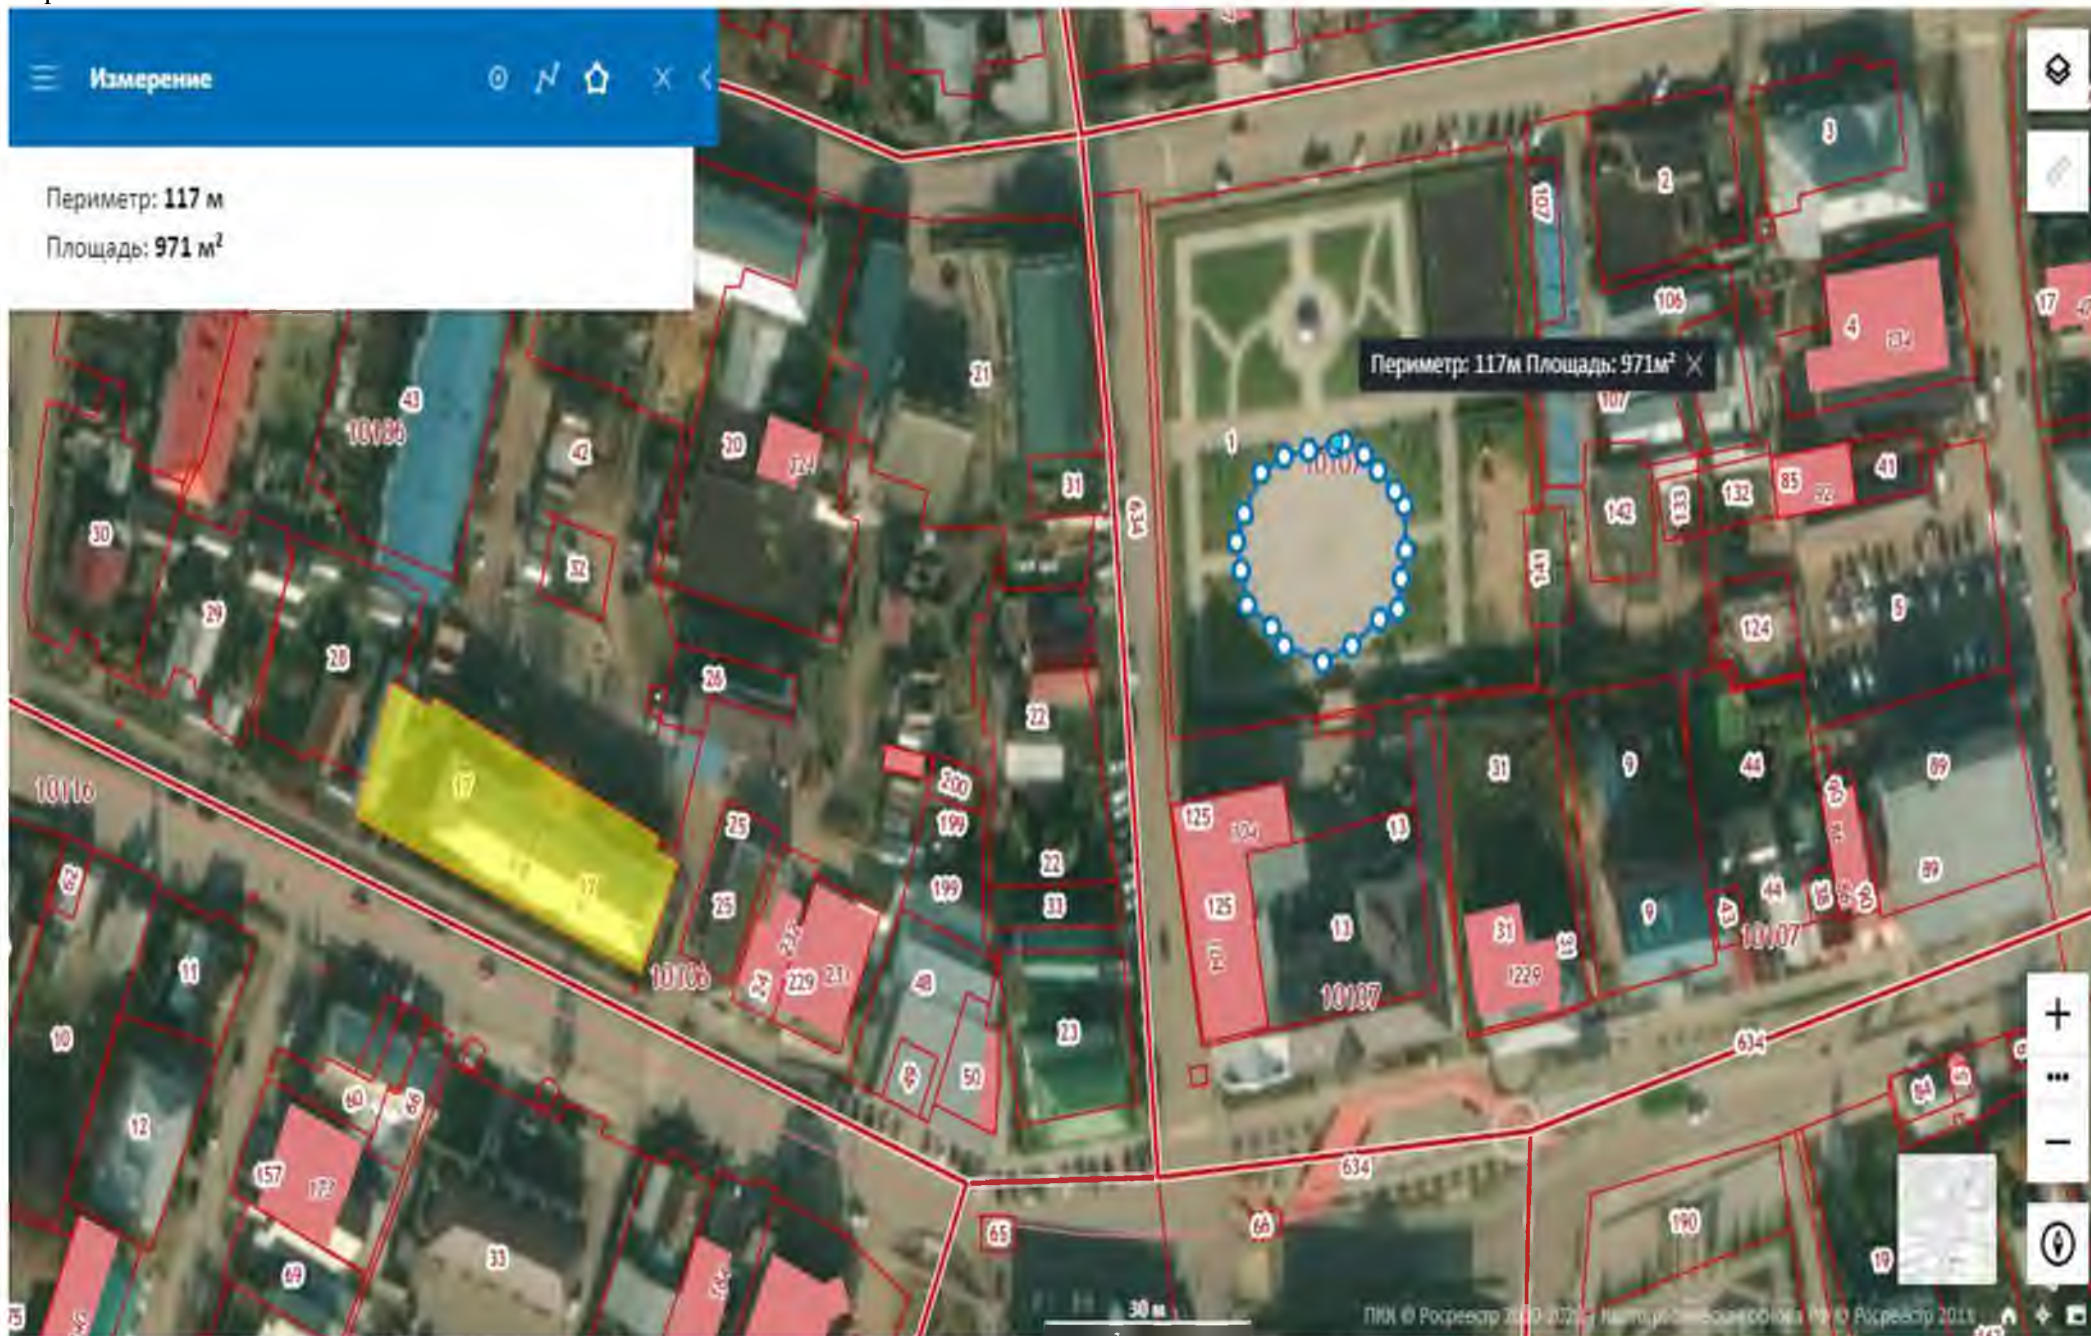

Карта-схема №1

Измерение

Периметр: 287 м
Площадь: 5 064 м²

Периметр: 287м Площадь: 5 064м² X

40 м

© 2010-2021 Яндекс.Карты

Карта-схема №2

Измерение

Периметр: 127 м
Площадь: 837 м²

Карта-схема №3

Измерение

Периметр: 41 м

Площадь: 63 м²

Периметр: 41м Площадь: 63м² X

30 м

Карта-схема №4

Измерение

Периметр: 9 м
Площадь: 5 м²

Карта-схема №5

Карта-схема №6

Измерение

Периметр: 24 м
Площадь: 33 м²

Карта-схема №7

Измерение

Периметр: 25 м

Площадь: 21 м²

Карта-схема №8

Измерение

Периметр: 56 м

Площадь: 223 м²

Периметр: 56м Площадь: 223м² X