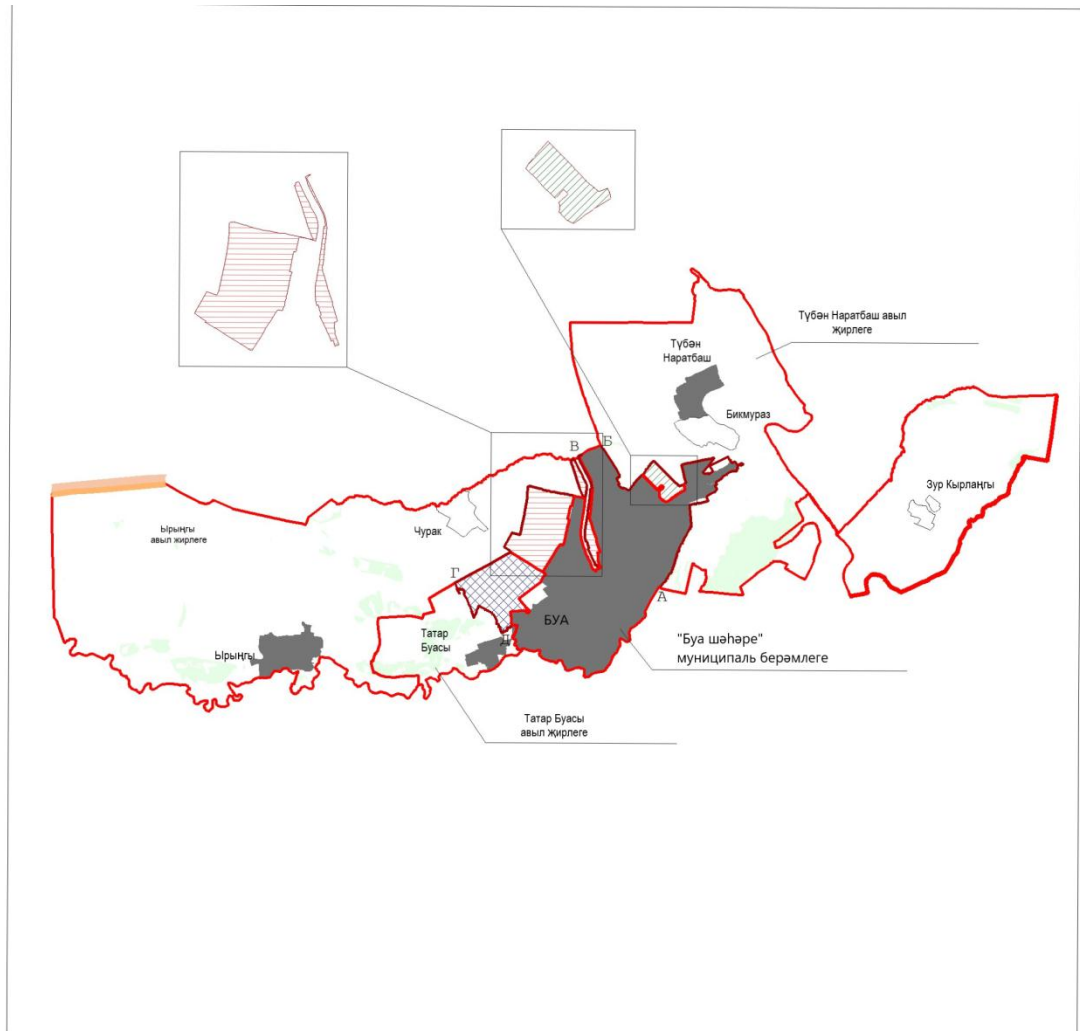

Үзгәрешләргә исәпкә алып, муниципаль берәмлекләр чикләренәң карта-схемасы

Шартлы билгеләр

- Татарстан Республикасы чикләре
- Буа муниципаль районы чикләре
- муниципаль берәмлекләр чикләре
- А-Б - Түбән Наратбаш авыл җирлеге һәм "Буа шәһәре" муниципаль берәмлегенең чиктәш чиге
- В-Г - Бирьинҗы авыл җирлеге һәм "Буа шәһәре" муниципаль берәмлегенең чиктәш чиге
- Г-Д - Татар Буасы авыл җирлеге һәм "Буа шәһәре" муниципаль берәмлегенең чиктәш чиге

- җирлекләргә административ үзәкләре
- торак пунктлар

- Буа муниципаль районының "Буа шәһәре" муниципаль берәмлеге территориясә составына кертелгән Буа муниципаль районының Түбән Наратбаш авыл җирлеге территориясә
- Буа муниципаль районының "Буа шәһәре" муниципаль берәмлеге территориясә составына кертелгән Буа муниципаль районының Бирьинҗы авыл җирлеге территориясә
- Буа муниципаль районының "Буа шәһәре" муниципаль берәмлеге территориясә составына кертелгән Буа муниципаль районының Татар Буасы авыл җирлеге