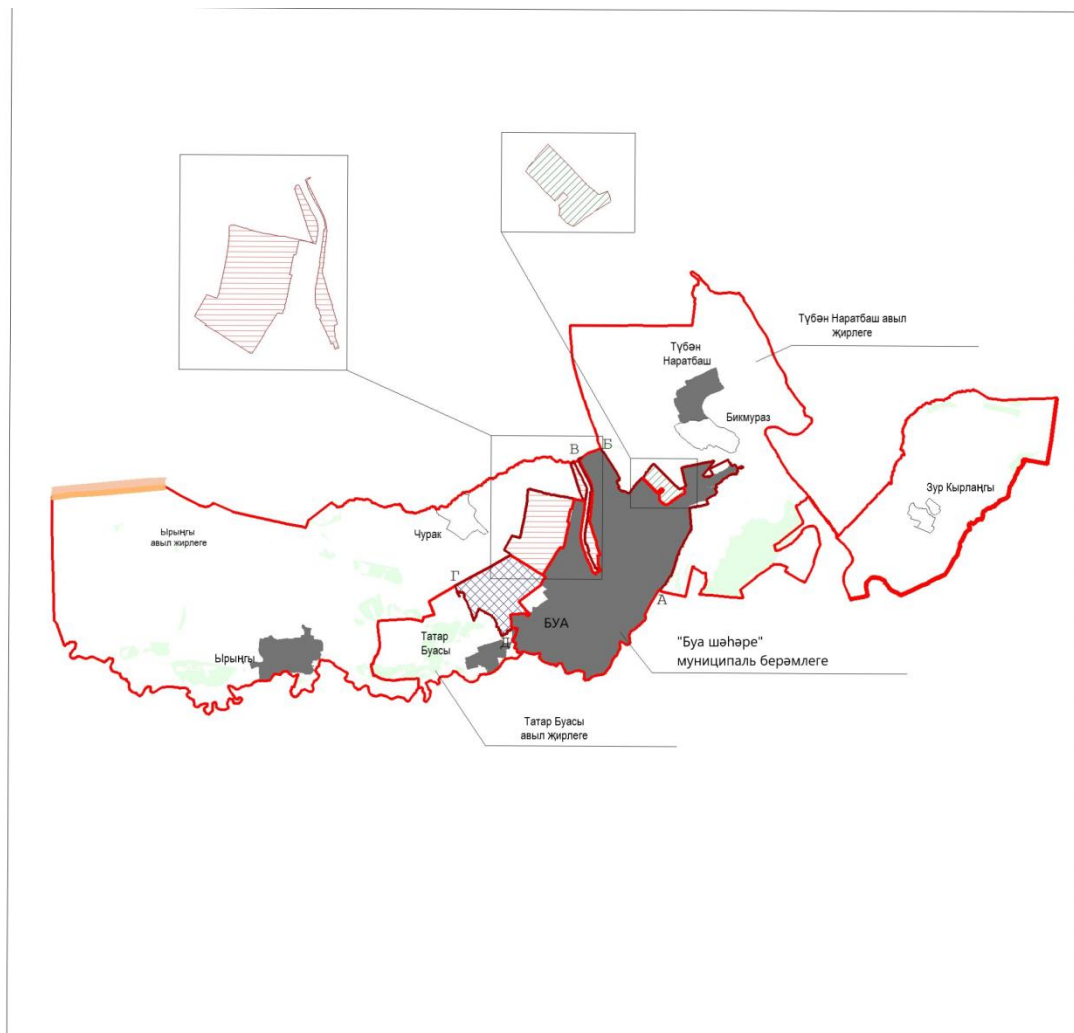

Үзгәрешләрне исәпкә алып, муниципаль берәмлекләр чикләренәң карта- схемасы

Шартлы билгеләр

	- Татарстан Республикасы чикләре		- Буа муниципаль районының "Буа шәһәре" муниципаль берәмлеге территориясе составына кертелгән Буа муниципаль районының Түбән Наратбаш авыл жирлеге территориясе
	- Буа муниципаль районы чикләре		- Буа муниципаль районының "Буа шәһәре" муниципаль берәмлеге территориясе составына кертелгән Буа муниципаль районының Ырынғы авыл жирлеге территориясе
	- муниципаль берәмлекләр чикләре		- Буа муниципаль районының "Буа шәһәре" муниципаль берәмлеге территориясе составына кертелгән Буа муниципаль районының Татар Буасы авыл жирлеге
	- А.Б. - Түбән Наратбаш авыл жирлеге һәм "Буа шәһәре" муниципаль берәмлегенәң чиктәш чиге		
	- В.Г. - Ырынғы авыл жирлеге һәм "Буа шәһәре" муниципаль берәмлегенәң чиктәш чиге		
	- Г.Д. - Татар Буасы авыл жирлеге һәм "Буа шәһәре" муниципаль берәмлегенәң чиктәш чиге		
	- жирләрнең административ үзәкләре		
	- торак пунктлар