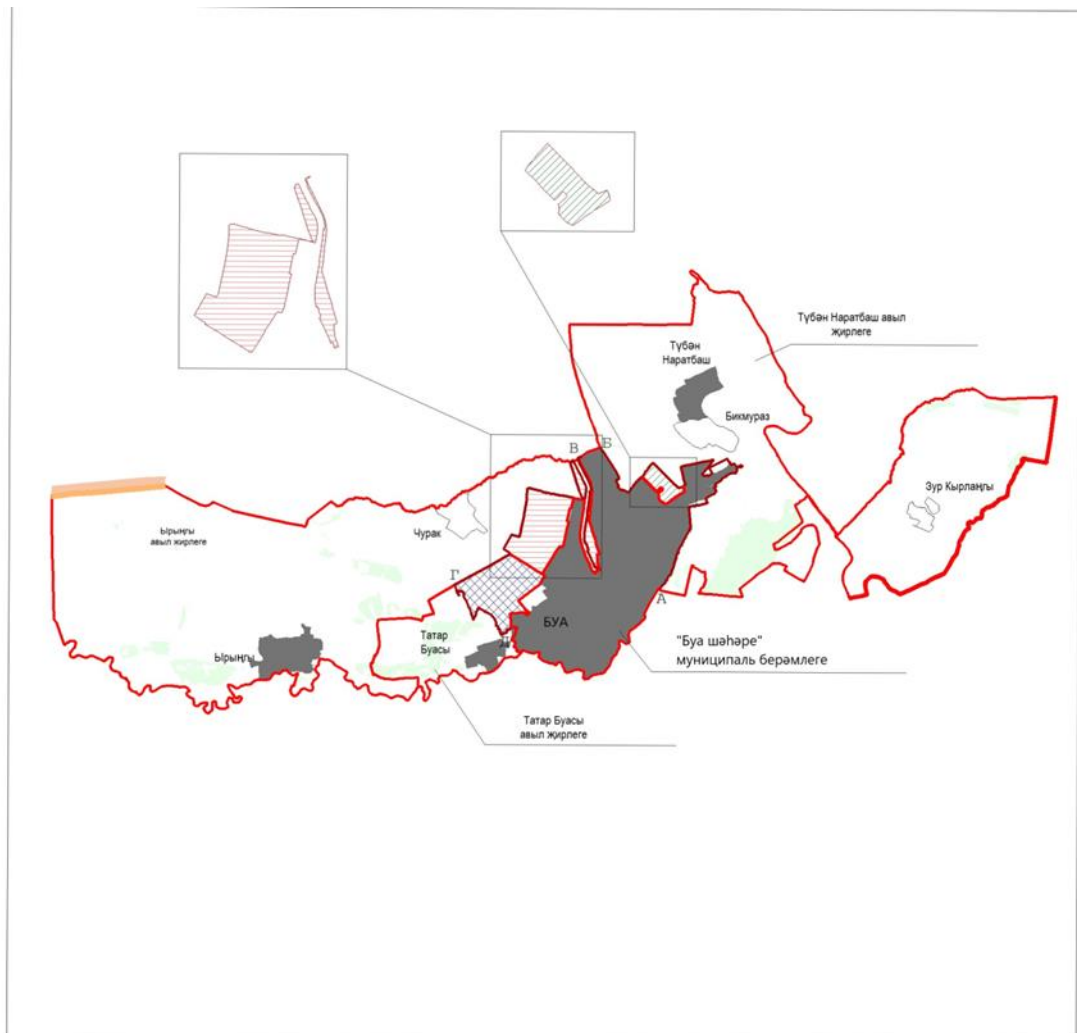

Үзгәрешләргә исәпкә алып, муниципаль берәмлекләр чикләренәң карта-схемасы

Шартлы билгеләр

	- Татарстан Республикасы чикләре		- Буа муниципаль районының "Буа шәһәре" муниципаль берәмлеге территориясә составына кертелгән Буа муниципаль районының Түбән Наратбаш авыл жирлеге территориясә
	- Буа муниципаль районы чикләре		- Буа муниципаль районының "Буа шәһәре" муниципаль берәмлеге территориясә составына кертелгән Буа муниципаль районының Ырынчы авыл жирлеге территориясә
	- муниципаль берәмлекләргә чикләре		- Буа муниципаль районының "Буа шәһәре" муниципаль берәмлеге территориясә составына кертелгән Буа муниципаль районының Татар Буасы авыл жирлеге
	- А.Б. - Түбән Наратбаш авыл жирлеге һәм "Буа шәһәре" муниципаль берәмлеге чикләре		
	- В.Г. - Ырынчы авыл жирлеге һәм "Буа шәһәре" муниципаль берәмлеге чикләре		
	- Г.Д. - Татар Буасы авыл жирлеге һәм "Буа шәһәре" муниципаль берәмлеге чикләре		
	- Жирлекләргә администрация үзәкләре		
	- торак пунктлар