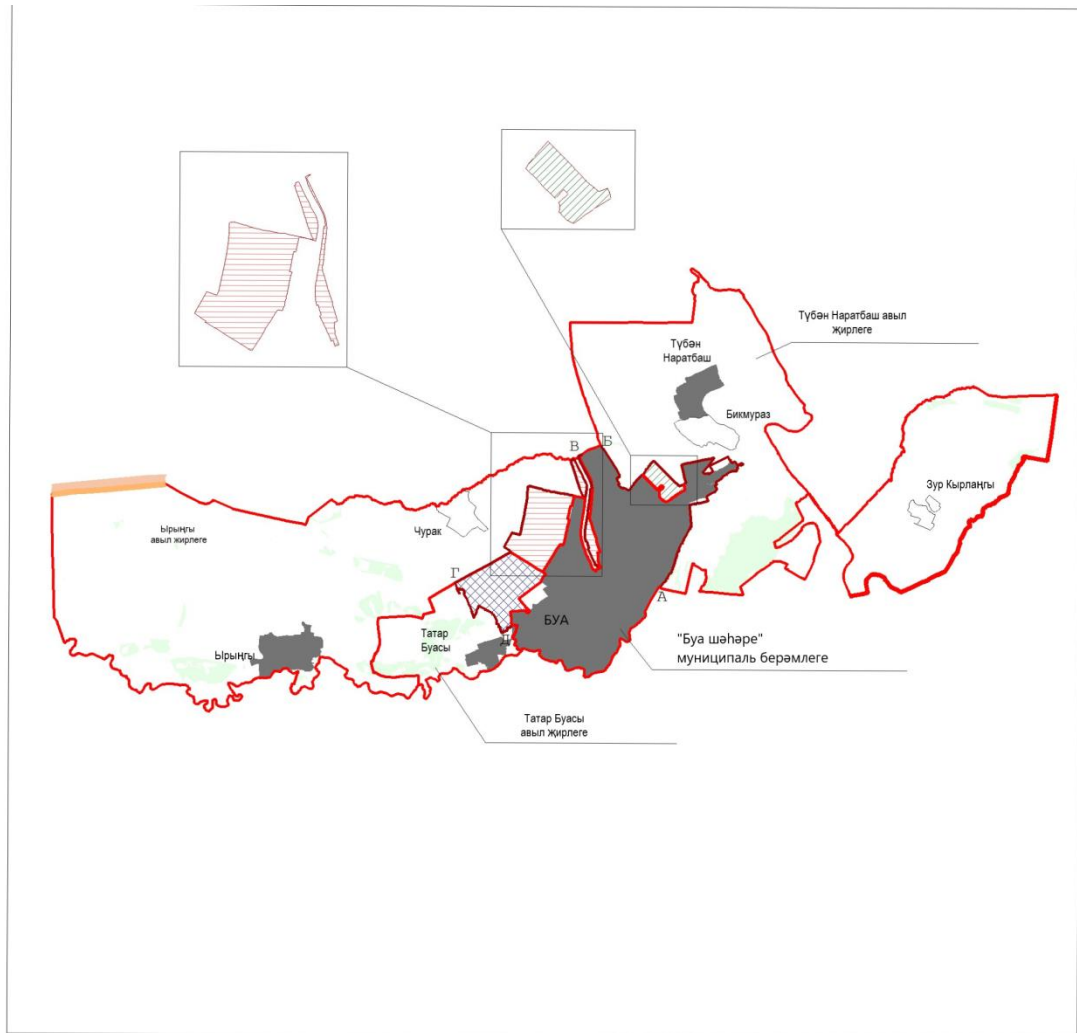

Үзгәрешләрне исәпкә алып, муниципаль берәмлекләр чикләренәң карта-схемасы

Шартлы билгеләр

- Татарстан Республикасы чикләре
- Буа муниципаль районы чикләре
- муниципаль берәмлекләр чикләре

- җирлекләренәң административ үзәкләре

- торак пунктлар

- Буа муниципаль районының "Буа шәһәре" муниципаль берәмлеге территориясе составына кертелгән Буа муниципаль районының Татар Буасы авыл җирлеге