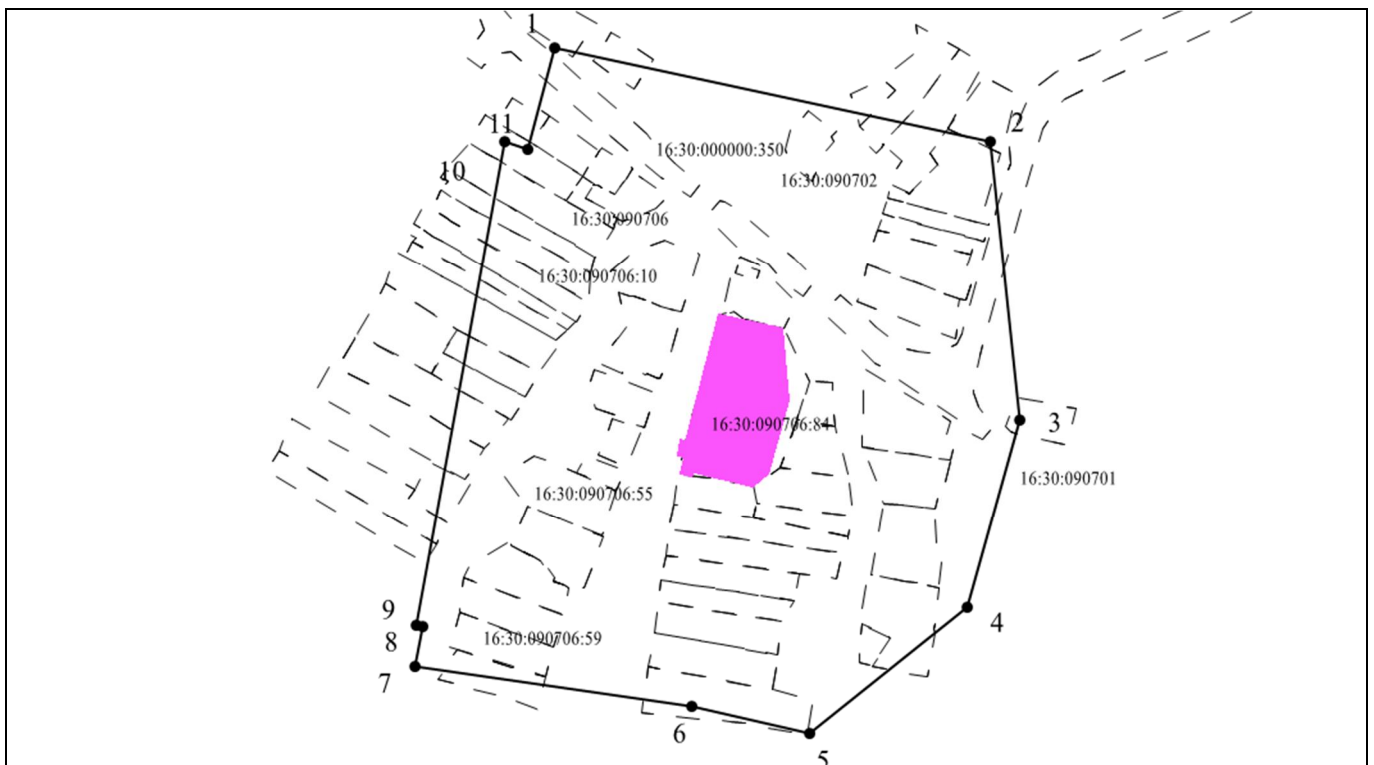

Татарстан Республикасы
мәдәни мирас объектларын
саклау комитетының «25»
майдагы 2020 № 106-П
боерыгына 1 кушымта

Татарстан Республикасы Түбән Кама районы, Ширәмәт авылы, Совет урамы, 3 йорт адресы буенча урнашкан «Вязьминнар утары, 20 гасыр башы» төбәк әһәмияттәге мәдәни мирас объектларының сак зоналары чикләре урынының әлеге чикләреннән координаталары исемлеген Бердәм дәүләт күчәмсез мөлкәт реестрын алып бару өчен билгеләнгән координаталар системасында график тасвирлау

1. Татарстан Республикасы Түбән Кама районы, Ширәмәт авылы, Совет урамы, 3 йорт адресы буенча урнашкан «Вязьминнар утары, 20 гасыр башы» төбәк әһәмияттәге мәдәни мирас объектларының сак зоналары чикләре картасы (схемасы)

Масштаб 1:5000

Шартлы билгеләр:

- ————— - мәдәни мирас объектларын яклау зонасы чикләре контуры;
- ----- - объект урнашкан жир кишәрлекләре чикләреннән гамәлдәге өлеше;
- 1- объект контурының характерлы ноктасын билгеләнеше;