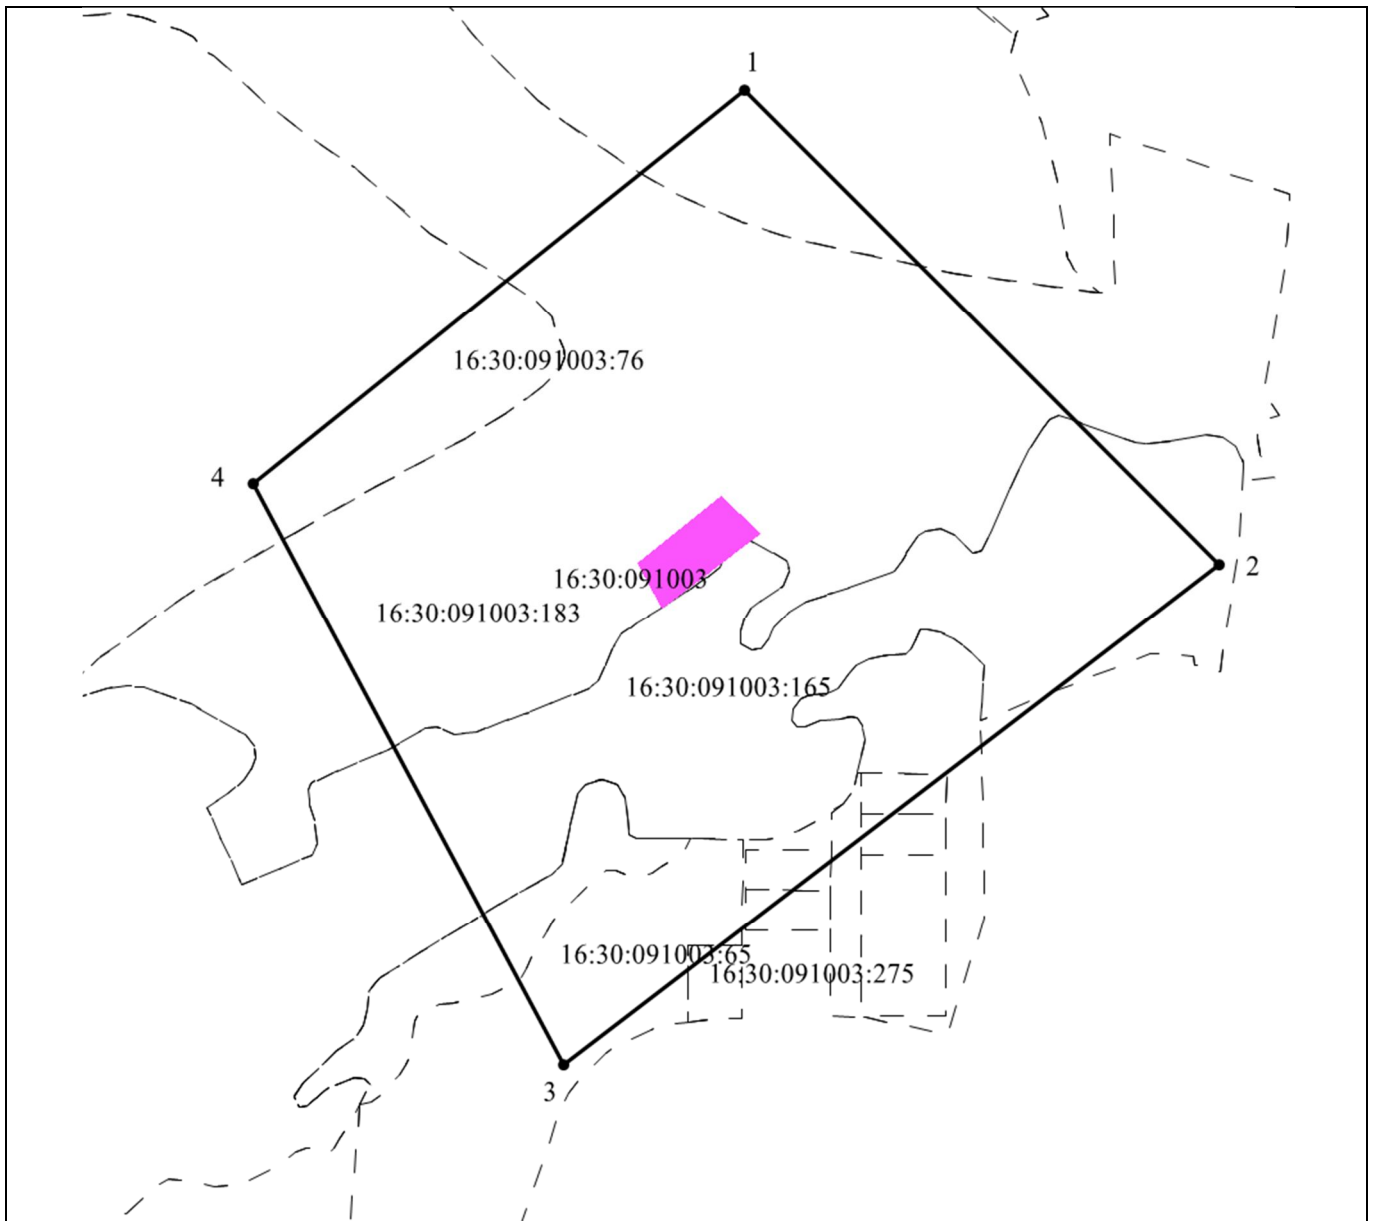

6. Түбән Кама районы, Поповка авылы адресы буенча урнашкан “Сретения Господня чиркәве, 1866 ел” төбәк әһәмияттәге мәдәни мирас объектын сак зонасы чикләре картасы (схемасы)

Масштаб 1:5000

Шартлы билгеләр:

————— - мәдәни мирас объектларын яклау зонасы чикләре контуры;
- - - - - объект урнашкан җир кишәрлекләре чикләренәң гамәлдәге өлеше;

• 1- объект контурының характерлы ноктасын билгеләнеше;

16:30:091003:76, 16:30:091003:183- җир кишәрлекләренәң кадастр номерлары;

16:30:091003- кварталларның кадастр номеры;

- мәдәни мирас объектын территориясе.