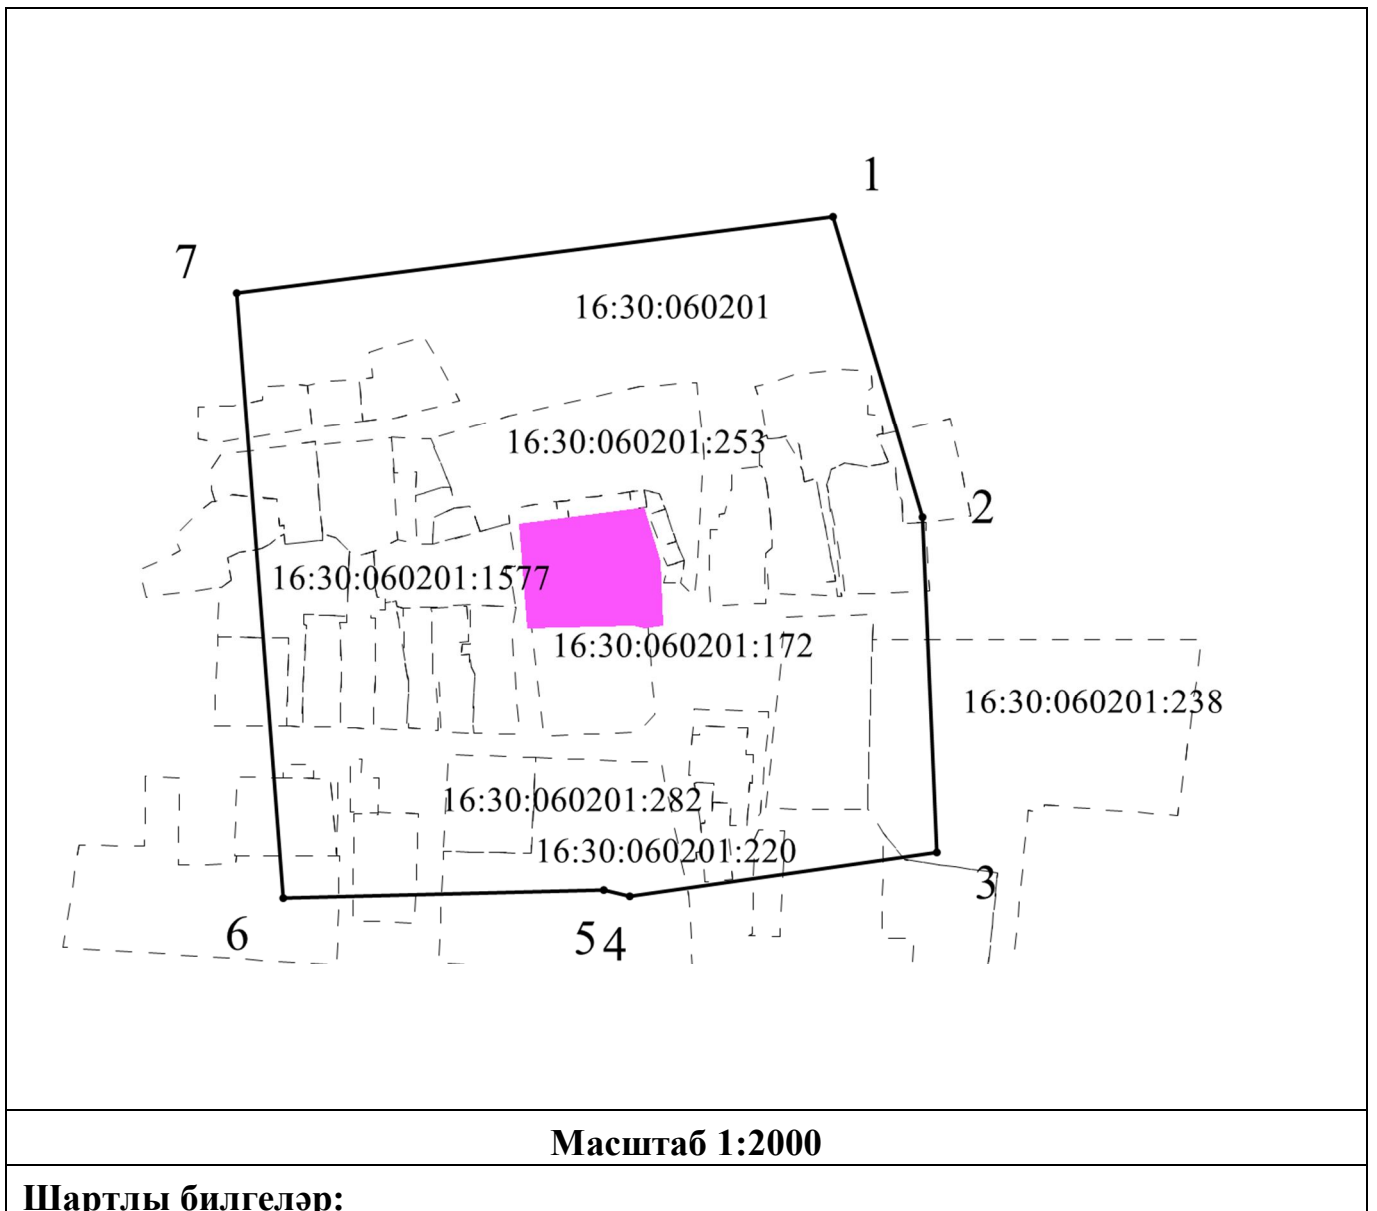

Татарстан Республикасы
мәдәни мирас объектларын
саклау комитетының «25»
майдагы 2020 № 105-П
боерыгына 1 кушымта

Татарстан Республикасы Түбән Кама муниципаль районында урнашкан төбәк әһәмияттәге мәдәни мирас объектларының сак зоналары чикләре урынының әлеге чикләреннән координаталары исемлеген Бердәм дәүләт күчәмсез мөлкәт реестрын алып бару өчен билгеләнгән координаталар системасында график тасвирлау

1. Түбән Кама районы, Түбән Кама шәһәре, Красный Ключ бистәсе, Бакча урамы, 9 йорт “Сәүдәгәр Стахеев И.И. – Крыжановский Н.А. утары” төбәк әһәмияттәге мәдәни мирас объектының сак зонасының чикләре картасы (схемасы)