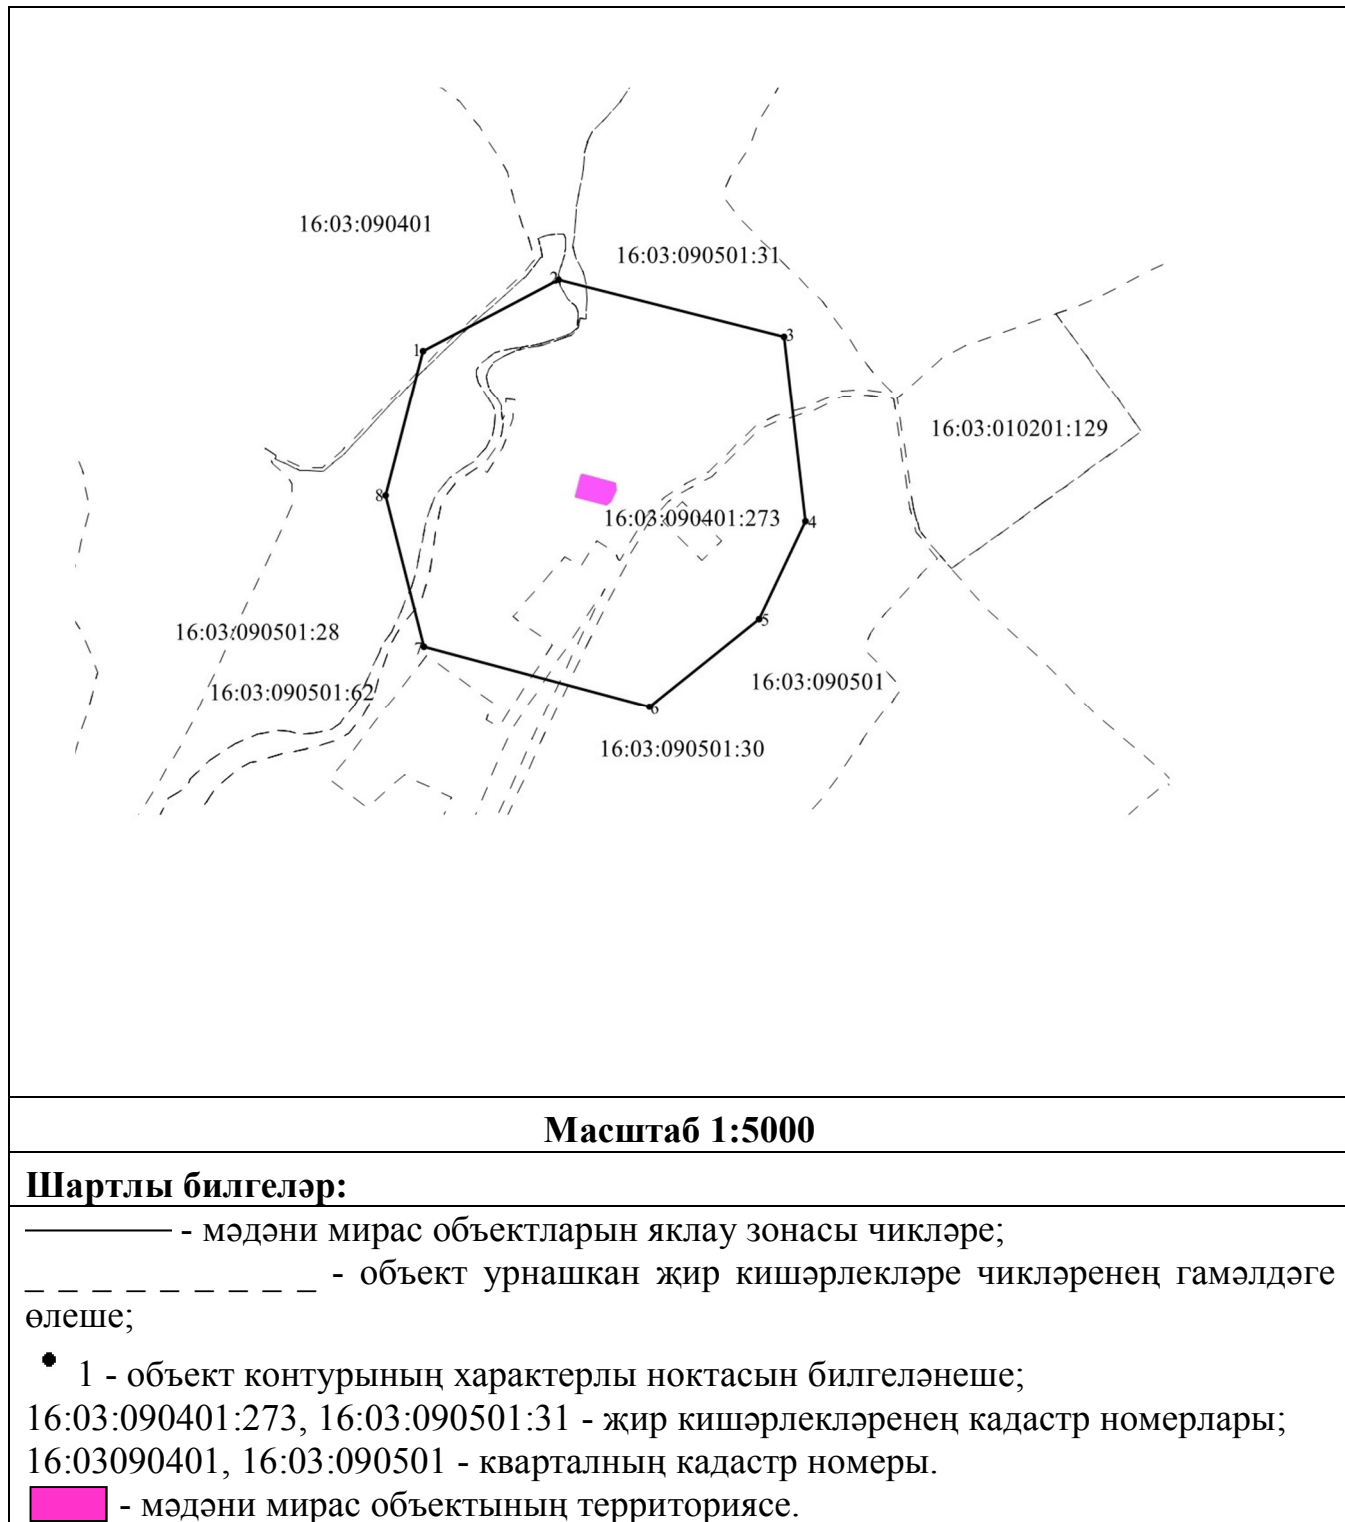

4. Аксубай районы, Рус Кирәмәте авылы адресы буенча урнашкан “Изге Дмитрий чиркәве, 1909 – 1917 еллар” төбәк әһәмияттәге мәдәни мирас объектынның сак зонасы чикләре картасы (схемасы)

5. Аксубай районы, Рус Кирәмәте авылы адресы буенча урнашкан “Изге Дмитрий чиркәве, 1909 – 1917 еллар” төбәк әһәмияттәге мәдәни мирас объектының сак зонасы чикләре **картографик тасвирламасы**

Сак зонасы чиге Татарстан Республикасы Министрлар Кабинетының 2014 елның 25 мартындагы 183 номерлы «Татарстан Республикасының Аксубай муниципаль районында урнашкан төбәк (республика) әһәмияттәге мәдәни мирас объектларының территорияләре чикләрен һәм алардан файдалану режимын билгеләү турында» карары белән расланган урнашкан “Изге Дмитрий чиркәве, 1909 – 1917 еллар” төбәк әһәмиятендәге мәдәни мирас объекты территориясенә тышкы чигеннән 100 м ераклыкта урнаштырылган.

6. Аксубай районы, Рус Кирәмәте авылы адресы буенча урнашкан “Изге Дмитрий чиркәве, 1909 – 1917 еллар” төбәк әһәмияттәге мәдәни мирас объектының сак зонасы чикләре **характерлы нокталары координаталары исемлегенә**

Жир кишәрлегенә майданы <u>161832</u> м²		
Чикләренә характерлы нокталарының билгеләнеше	МСК-16 Координаталары, м	
	X	Y
1	2	3
1	375602.89	2216019.07
2	375680.90	2216166.97
3	375619.17	2216411.69
4	375416.97	2216435.28
5	375311.22	2216384.88
6	375214.74	2216265.59
7	375280.48	2216020.73
8	375445.46	2215978.43
1	375602.89	2216019.07