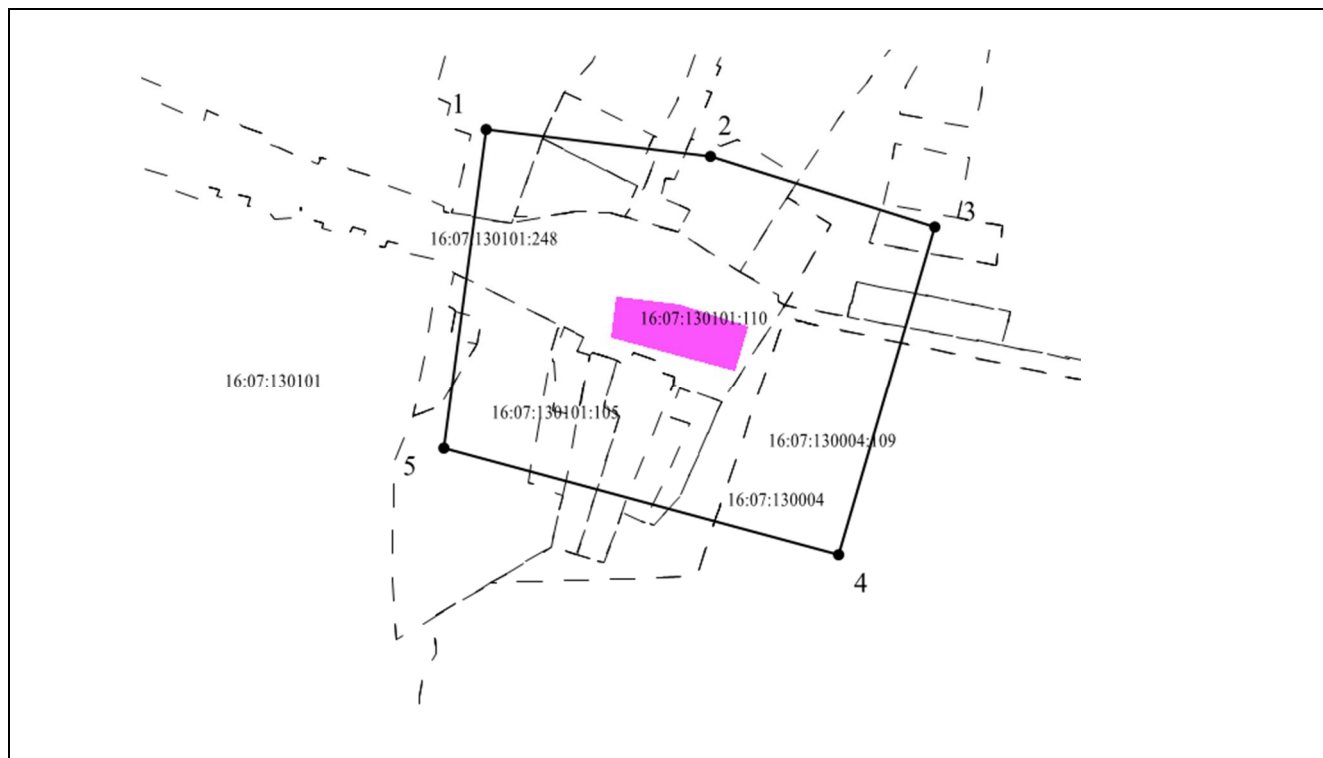

3. Әлмәт районы, Кичуй авылы адресы буенча урнашкан “Покров чиркәве, 1892 ел” төбәк әһәмияттәге мәдәни мирас объектынның сак зонасы чикләре картасы (схемасы)

Масштаб 1:5000

Шартлы билгеләр:

————— - мәдәни мирас объектларын яклау зонасы чикләре контуры;

----- - объект урнашкан жир кишәрлекләре чикләренәң гамәлдәге өлеше;

• 1- объект контурынның характерлы ноктасын билгеләнеше;

16:07:130301:248, 16:07:130301:110- жир кишәрлекләренәң кадастр номерлары;

16:07:130301, 16:07:130004- кварталларның кадастр номеры;

■ - мәдәни мирас объектын территориясе.