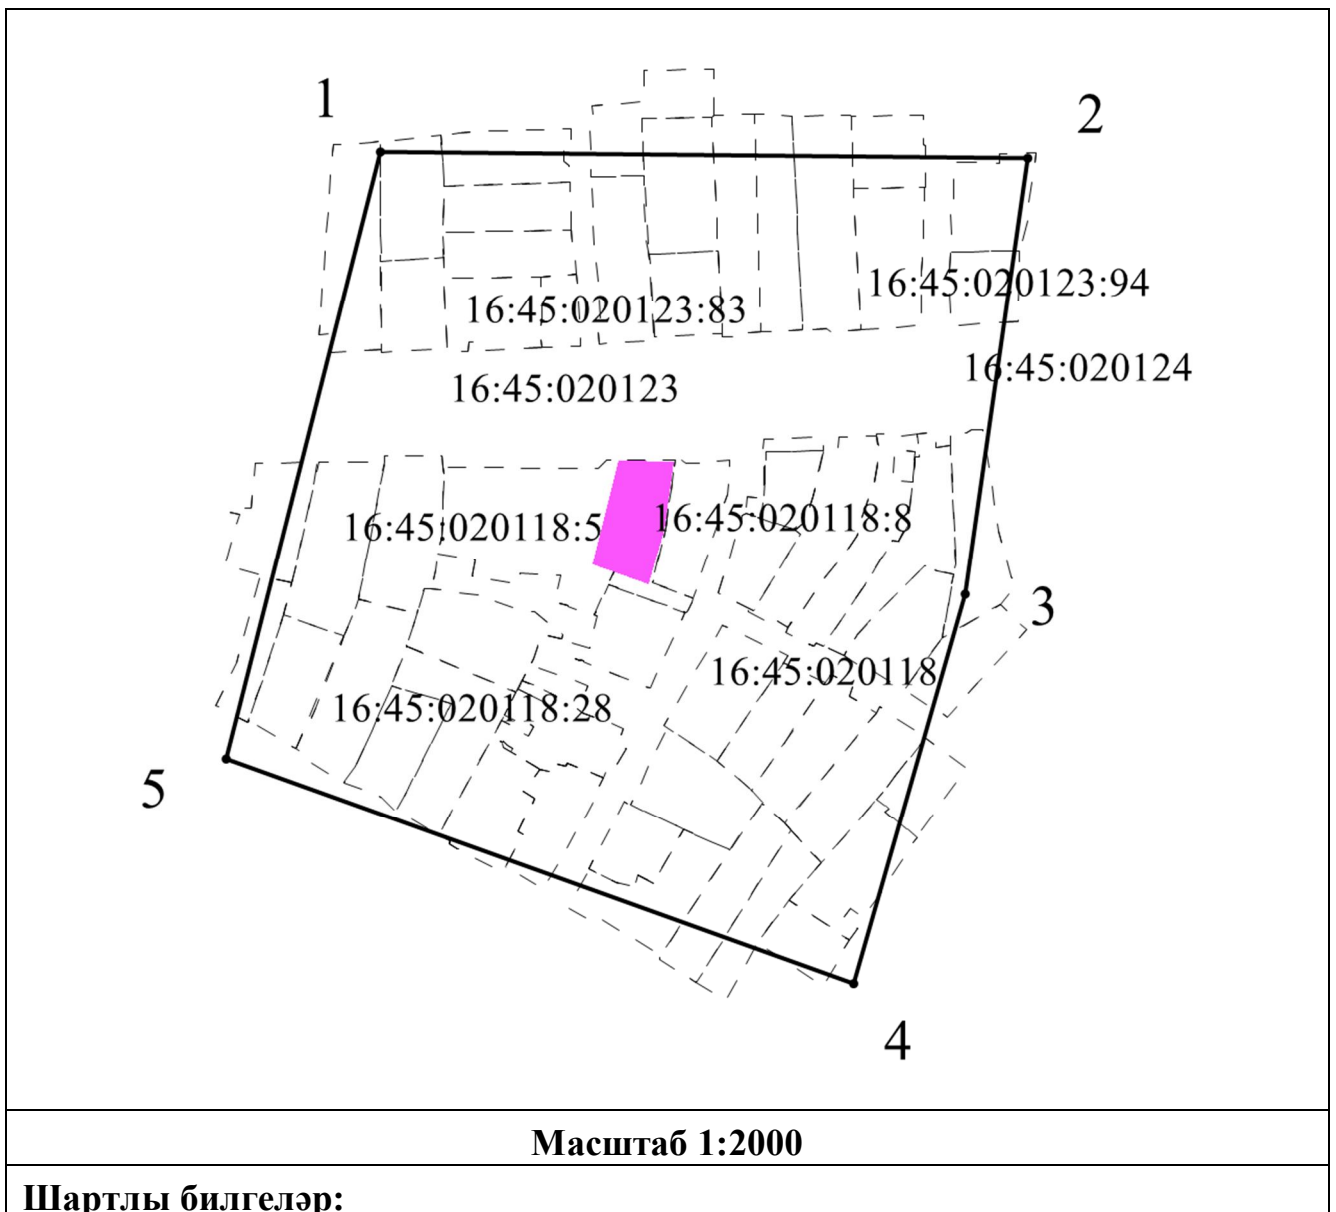

Татарстан Республикасы
мәдәни мирас объектларын
саклау комитетының «25»
майдагы 2020 № 123-П
боерыгына 1 кушылта

**Татарстан Республикасы Әлмәт муниципаль районында урнашкан
мәдәни мирас объектларының сак зоналары чикләре урынының әлеге
чикләренң координаталары исемлеген Бердәм дәүләт күчемсез мөлкәт
реестрын алып бару өчен билгеләнгән координаталар системасында график
тасвирлау**

1. Әлмәт шәһәре, Совет урамы, 71 йорт адресы буенча урнашкан “Жәмигъ
мәчете, XIX гасыр” төбәк әһәмияттәге мәдәни мирас объектынның сак зонасы
чикләре картасы (схемасы)