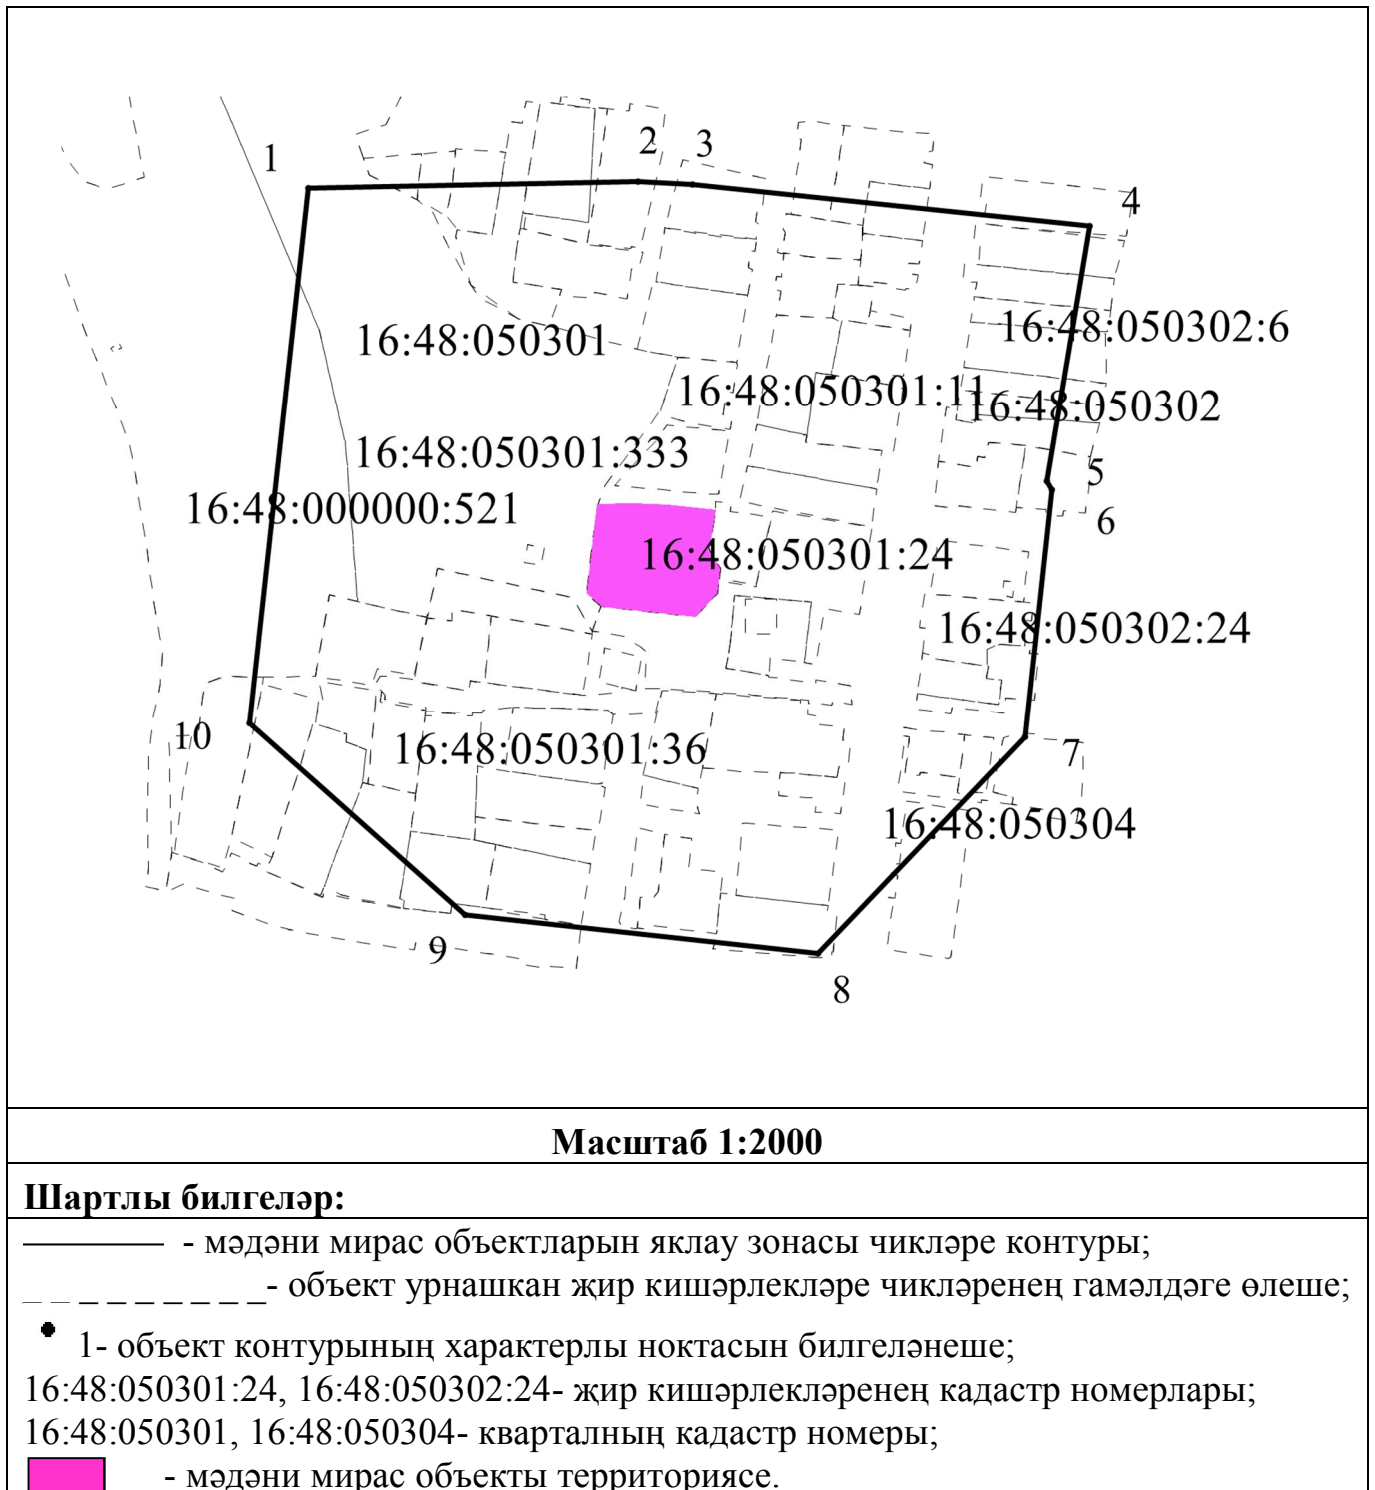

9. Татарстан Республикасы, Зэй муниципаль районы, Зэй шәһәре, Кызыл майдан, 7 йорт (Зэй шәһәре, Кызыл майдан) адресы буенча урнашкан «Крестовоздвижение чиркәве», 1890 ел, жирле (муниципаль) әһәмияткә ия мәдәни мирас объекты сак зонасының чикләре **картасы (схемасы)**

Татарстан Республикасы, Зэй муниципаль районы, Зэй шәһәре, Кызыл мәйдан, 7 йорт (Зэй шәһәре, Кызыл мәйдан) адресы буенча урнашкан «Крестовоздвижение чиркәве», 1890 ел, жирле (муниципаль) әһәмияткә ия мәдәни мирас объекты сак зонасының чикләре **картографик тасвирламасы**

Сак зонасы чиге Татарстан Республикасы Министрлар Кабинетының 2017 елның 30 ноябрәндәге 1093 од номерлы «Татарстан Республикасының Зэй муниципаль районында урнашкан төбәк (республика) әһәмияттәге мәдәни мирас объектларының территорияләре чикләрен һәм алардан файдалану режимын билгеләү турында» карары белән расланган урнашкан «Крестовоздвижение чиркәве», 1890 ел төбәк әһәмиятендәге мәдәни мирас объекты территориясенә тышкы чигеннән 100 м ераклыкта урнаштырылган.

Татарстан Республикасы, Зэй муниципаль районы, Зэй шәһәре, Кызыл мәйдан, 7 йорт (Зэй шәһәре, Кызыл мәйдан) адресы буенча урнашкан «Крестовоздвижение чиркәве», 1890 ел, жирле (муниципаль) әһәмияткә ия мәдәни мирас объекты сак зонасының чикләре **характерлы нокталары координаталары исемлеге**

Жир кишәрлеге мәйданы <u>115407</u> м²		
Чикләренә характерлы нокталарының билгеләнеше	МСК-16 Координаталары, м	
	Х	У
1	2	3
1	423392.68	2301893.44
2	423395.85	2302047.31
3	423394.59	2302072.54
4	423375.12	2302257.97
5	423256.23	2302237.80
6	423252.30	2302240.33
7	423137.11	2302227.68
8	423036.31	2302131.24
9	423054.23	2301966.44
10	423143.64	2301866.03
1	423392.68	2301893.44