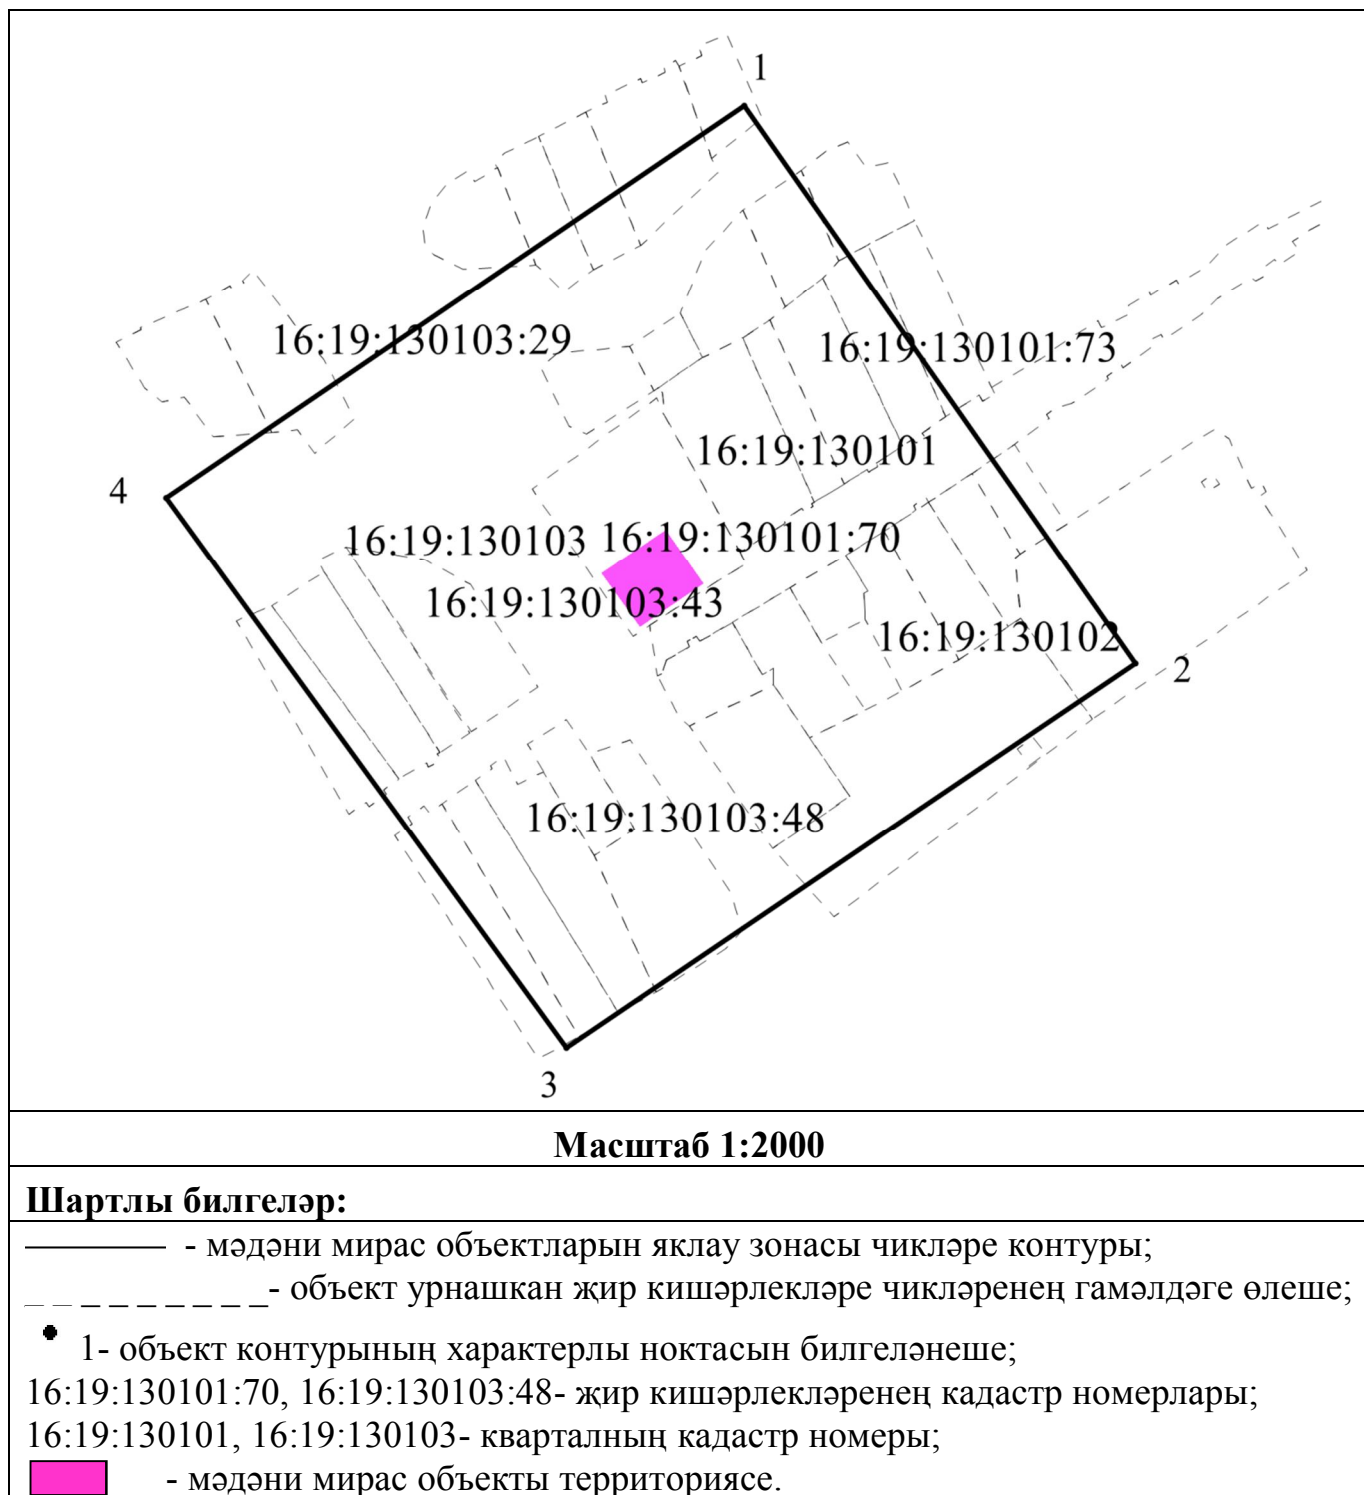

17. Татарстан Республикасы, Зэй муниципаль районы, Төги авылы жирлеге, Төги авылы, Мәктәп урамы, 100 йорт (Зэй муниципаль районы, Төги авылы) адресы буенча урнашкан “Авыл мәктәбе”, XIX гасыр, жирле (муниципаль) әһәмияттәге мәдәни мирас объектының сак зонасы чикләре **картасы (схемасы)**

Татарстан Республикасы, Зэй муниципаль районы, Төги авылы жирлеге, Төги авылы, Мәктәп урамы, 100 йорт (Зэй муниципаль районы, Төги авылы) адресы буенча урнашкан “Авыл мәктәбе”, XIX гасыр, жирле (муниципаль) эһәмияттәге мәдәни мирас объектының сак зонасы чикләре **картографик тасвирламасы**

Сак зонасы чиге Татарстан Республикасы Министрлар Кабинетының 2017 елның 30 ноябрәндәге 1093 од номерлы «Татарстан Республикасының Зэй муниципаль районында урнашкан төбәк (республика) эһәмияттәге мәдәни мирас объектларының территорияләре чикләрен һәм алардан файдалану режимын билгеләү турында» карары белән расланган урнашкан «Авыл мәктәбе», XIX гасыр, ахыры төбәк эһәмиятендәге мәдәни мирас объекты территориясенә тышкы чигеннән 100 м ераклыкта урнаштырылган.

Татарстан Республикасы, Зэй муниципаль районы, Төги авылы жирлеге, Төги авылы, Мәктәп урамы, 100 йорт (Зэй муниципаль районы, Төги авылы) адресы буенча урнашкан “Авыл мәктәбе”, XIX гасыр, жирле (муниципаль) эһәмияттәге мәдәни мирас объектының сак зонасы чикләре **характерлы нокталары координаталары исемлеге**

Жир кишәрлеге мәйданы <u>112077</u> м²		
Чикләренә характерлы нокталарының билгеләнеше	МСК-16 Координаталары, м	
	X	Y
1	2	3
1	402856.71	2284453.32
2	402584.15	2284644.05
3	402397.13	2284366.61
4	402665.18	2284171.60
1	402856.71	2284453.32