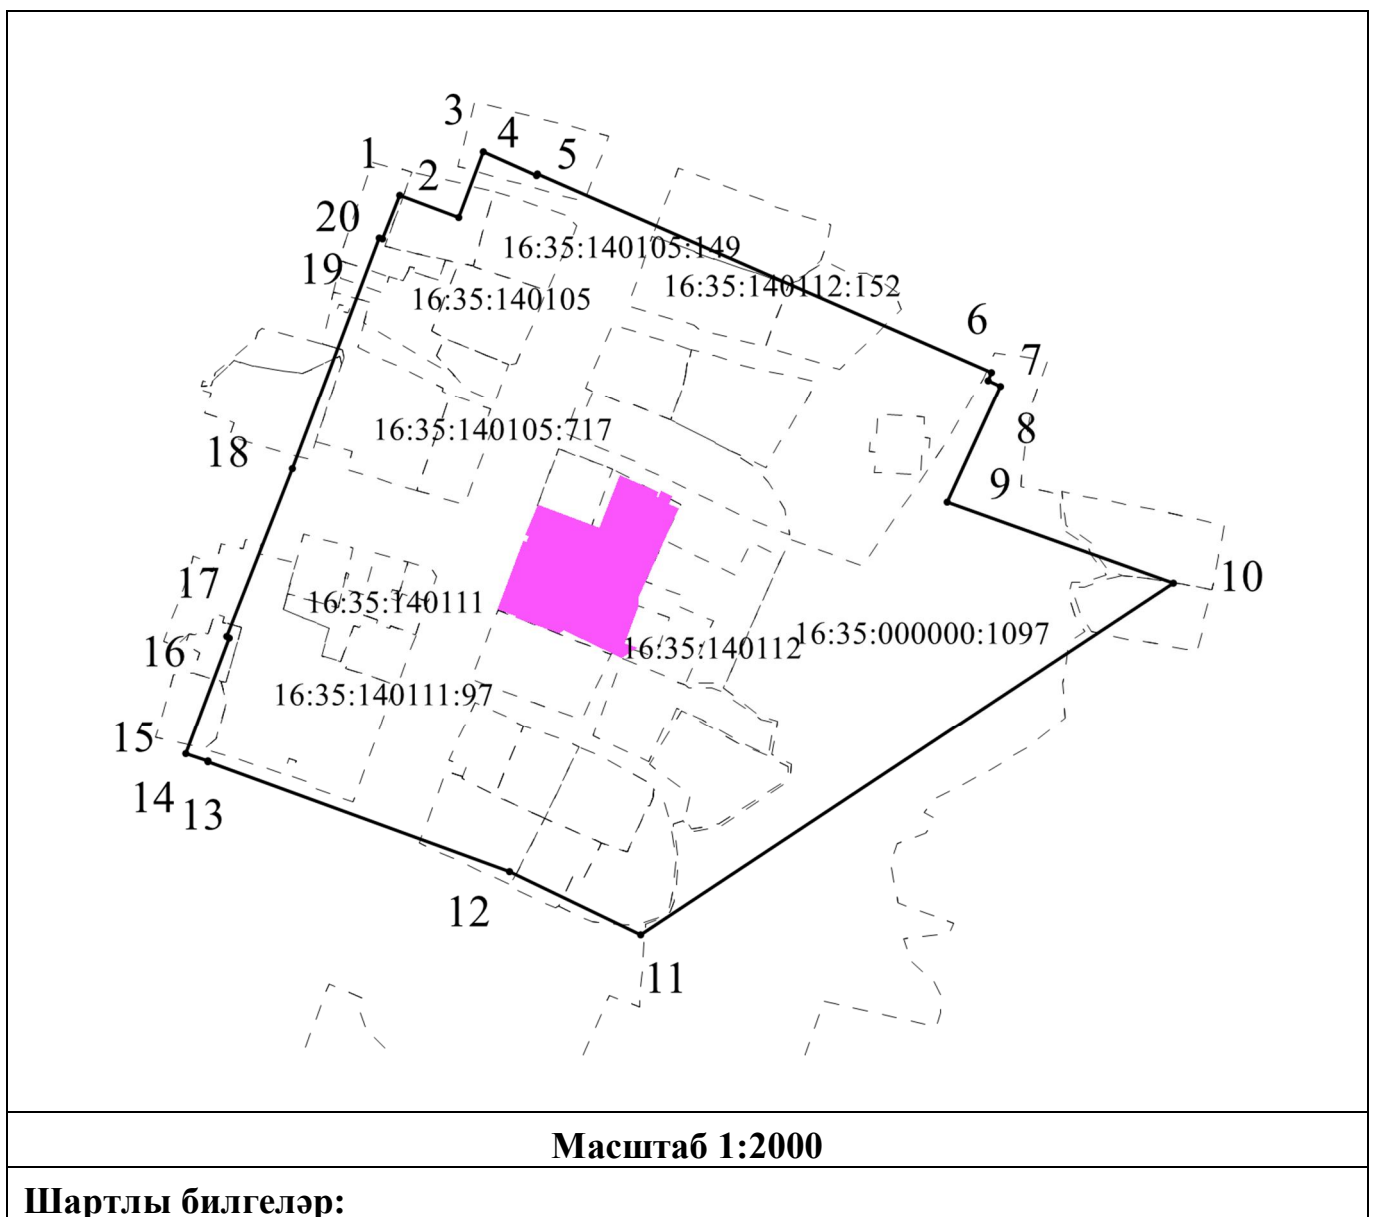

Татарстан Республикасы мәдәни
мирас объектларын саклау
комитетының «25» майдагы 2020
№ 102-П боерыгына 1 кушымта

Татарстан Республикасы Саба муниципаль районында урнашкан региональ әһәмияттәге мәдәни мирас объектларының яклау зоналары чикләре урынының әлеге чикләрнең координаталары исемлеген Бердәм дәүләт күчемсез мөлкәт реестрын алып бару өчен билгеләнгән координаталар системасында график тасвирлау

1. Саба районы, Байлар Сабасы авылы, Закиров урамы (Саба районы, Байлар Сабасы авылы) адресы буенча урнашкан «Мәчет, XIX гасыр уртасы», төбәк әһәмияттәге мәдәни мирас объектынның сак зонасы чикләре **картасы (схемасы)**