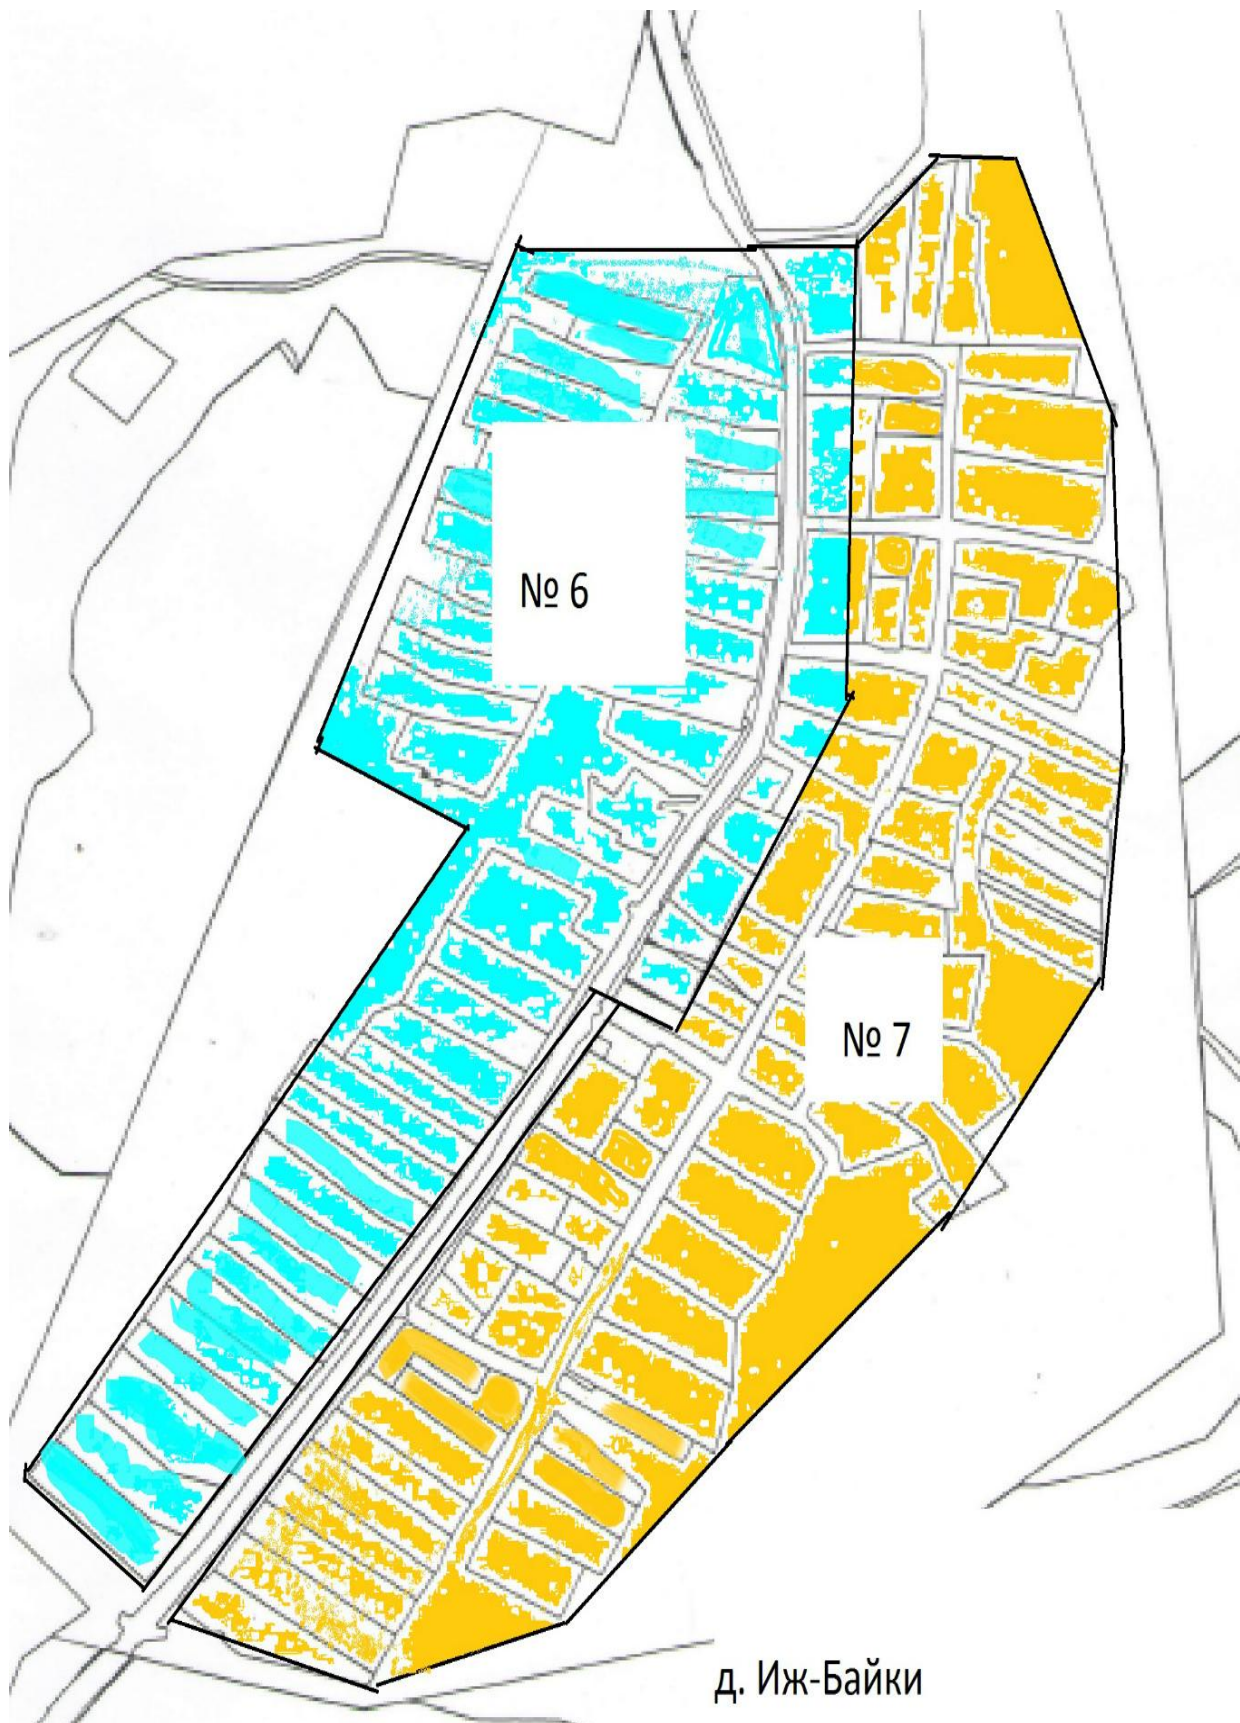

№ 6

№ 7

д. Иж-Байки