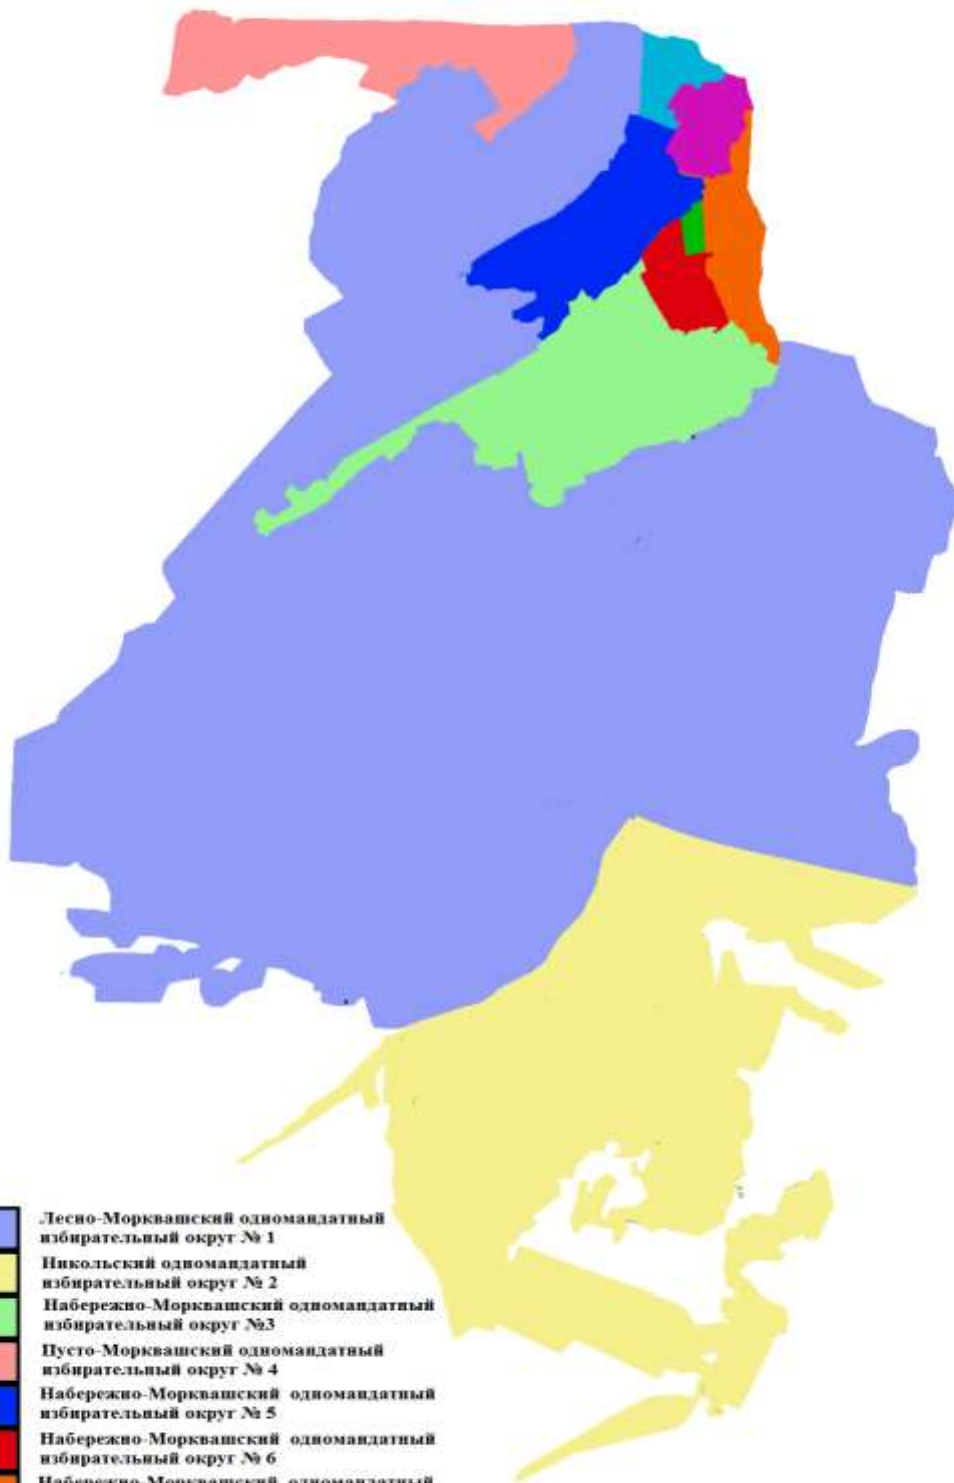

Графическое изображение схемы
одноандатных избирательных
округов по дополнительным выборам
депутатов представительного органа
муниципального образования
"Набережно-Морквашское сельское
поселение"

	Лесно-Морквашский одноандатный избирательный округ № 1
	Нисольский одноандатный избирательный округ № 2
	Набережно-Морквашский одноандатный избирательный округ №3
	Пусто-Морквашский одноандатный избирательный округ № 4
	Набережно-Морквашский одноандатный избирательный округ № 5
	Набережно-Морквашский одноандатный избирательный округ № 6
	Набережно-Морквашский одноандатный избирательный округ № 7
	Набережно-Морквашский одноандатный избирательный округ № 8
	Набережно-Морквашский одноандатный избирательный округ № 9
	Набережно-Морквашский одноандатный избирательный округ № 10