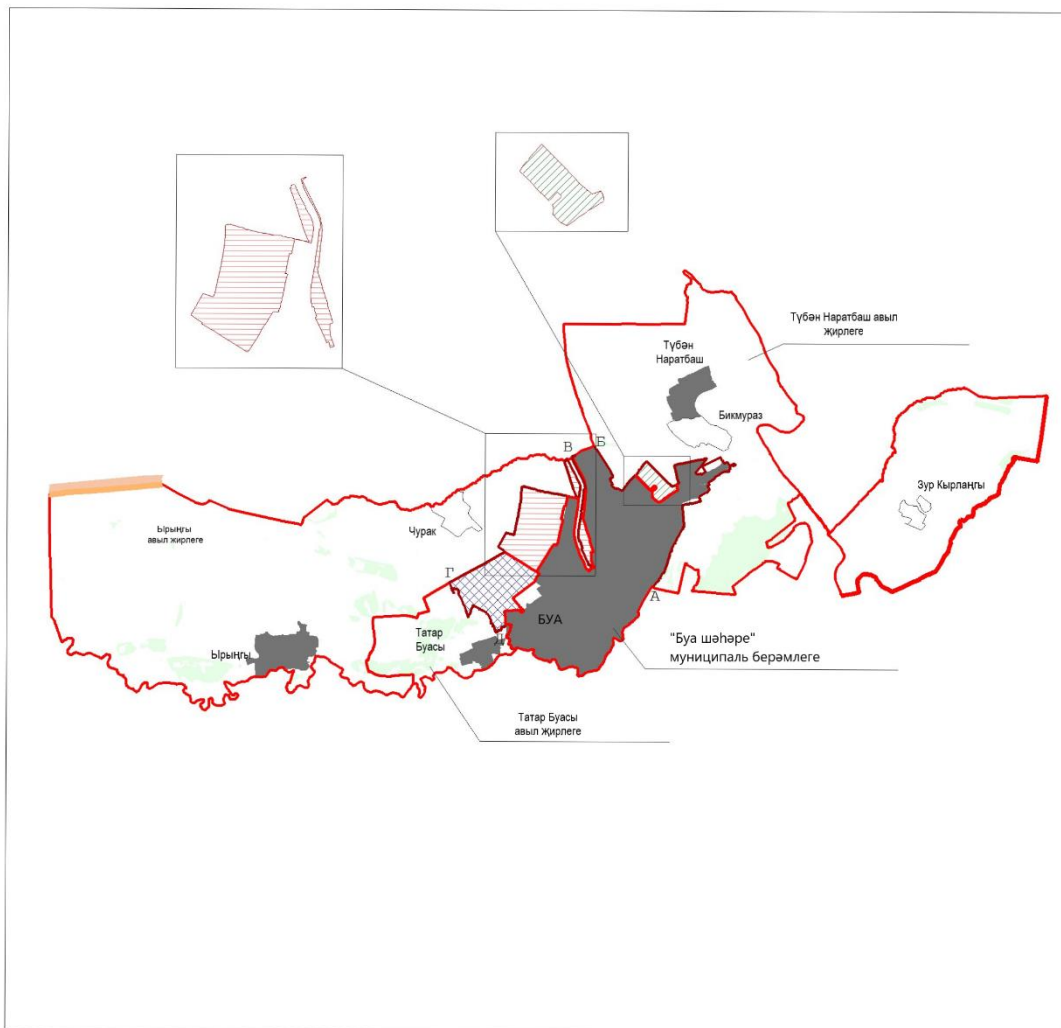

Шартлы билгеләр

- Татарстан Республикасы чикләре
- Буа муниципаль районы чикләре
- муниципаль берәмлекләр чикләре

- Җирле бәрәмлекләргә административ үзәкләре
- торак пунктлар

- Буа муниципаль районының "Буа шәһәре" муниципаль берәмлеге территориясе составына кертелгән Буа муниципаль районының Түбән Наратбаш авыл җирлеге территориясе

- Буа муниципаль районының "Буа шәһәре" муниципаль берәмлеге территориясе составына кертелгән Буа муниципаль районының Ырынғы авыл җирлеге территориясе

- Буа муниципаль районының "Буа шәһәре" муниципаль берәмлеге территориясе составына кертелгән Буа муниципаль районының Татар Буасы авыл җирлеге