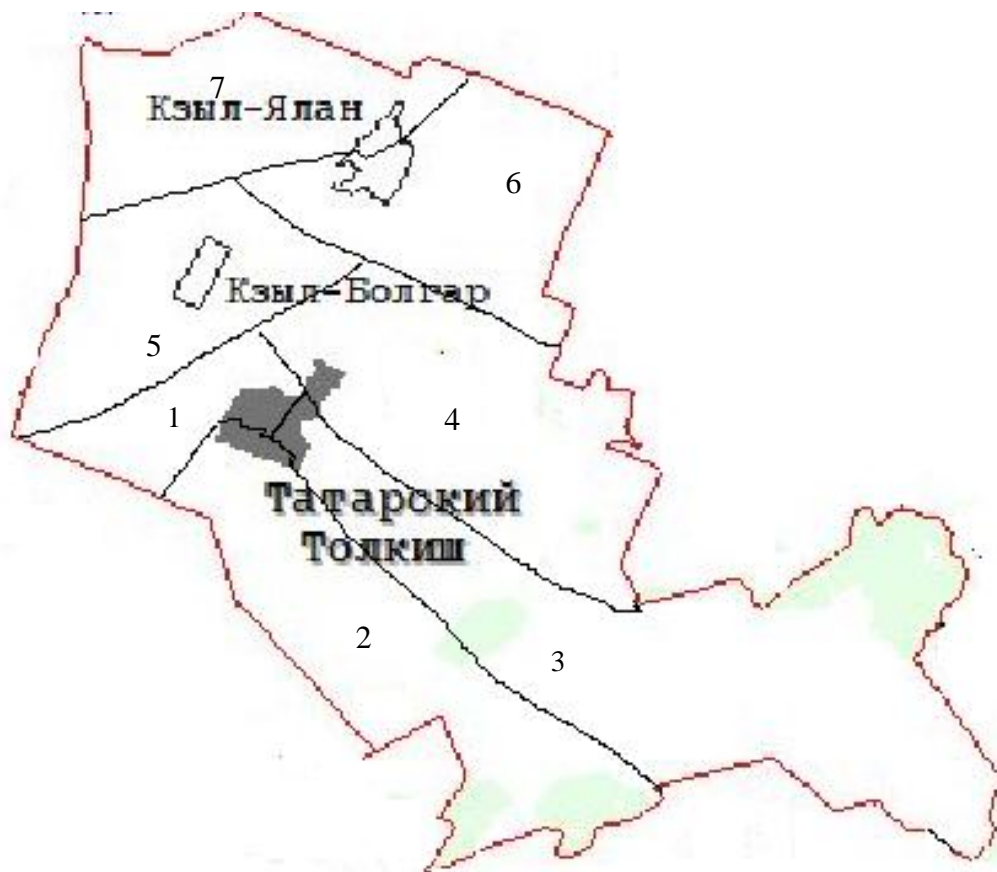

ТАТАРСТАН РЕСПУБЛИКАСЫ ЧИСТАЙ МУНИЦИПАЛЬ РАЙОНЫНЫҢ “ТАТАР
ТАЛКЫШЫ АВЫЛ ЖИРЛЕГЕ” МУНИЦИПАЛЬ БЕРӘМЛЕГЕ ВӘКИЛЛЕКЛЕ
ОРГАНЫ ДЕПУТАТЛАРЫН САЙЛАУЛАР БУЕНЧА БЕРМАНДАТЛЫ САЙЛАУ
ОКРУГЛАРЫ СХЕМАСЫНЫҢ ГРАФИК СҮРӘТЕ

Шартлы тамгалар:

- 1 - 1 нче Яшьләр бермандатлы сайлау округы
- 2 - 2 нче Комсомол бермандатлы сайлау округы
- 3 - 3 нче Үзәк бермандатлы сайлау округы
- 4 - 4 нче Совет бермандатлы сайлау округы
- 5 - 5 нче Кызыл-Болгар бермандатлы сайлау округы
- 6 - 6 нчы Гыйниятуллин бермандатлы сайлау округы
- 7 - 7 нче Яр бие бермандатлы сайлау округы