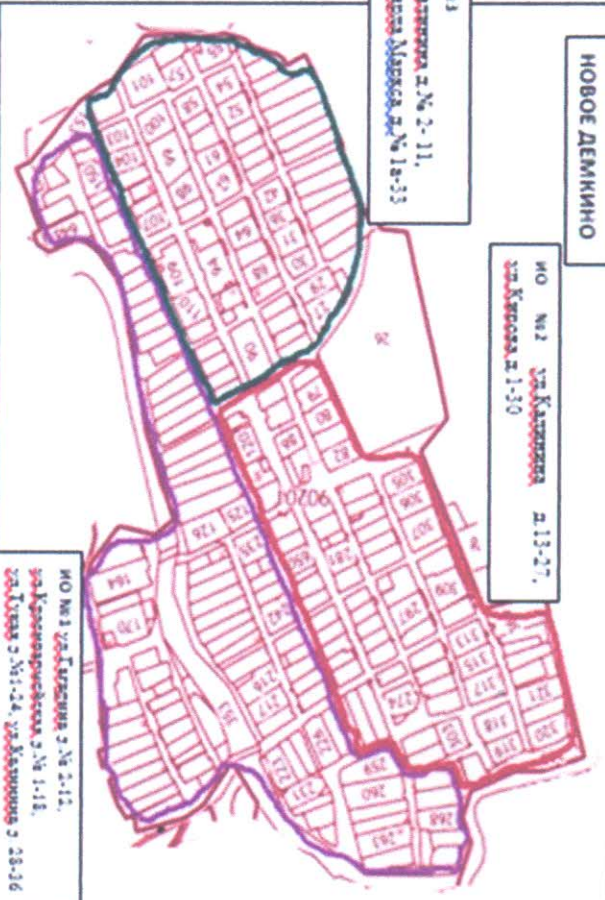

НОВОЕ ДЕМКИНО

НО №1 ул. Кавказская д.13-27,
ул. Кирова д.1-30

НО №3
ул. Кавказская д.№ 2-11,
ул. Кирова д.№ 1а-33