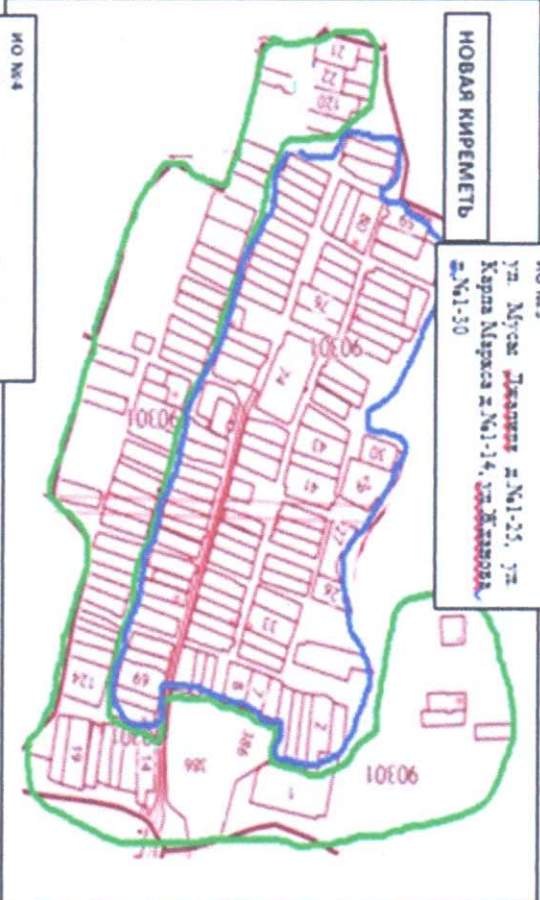

НОВАЯ КИРЕМЕТЬ

НО №5
ул. Мирая Ташева д.№1-25, ул.
Кирова д.№1-14, ул. Крестовоздвиженская
д.№1-30