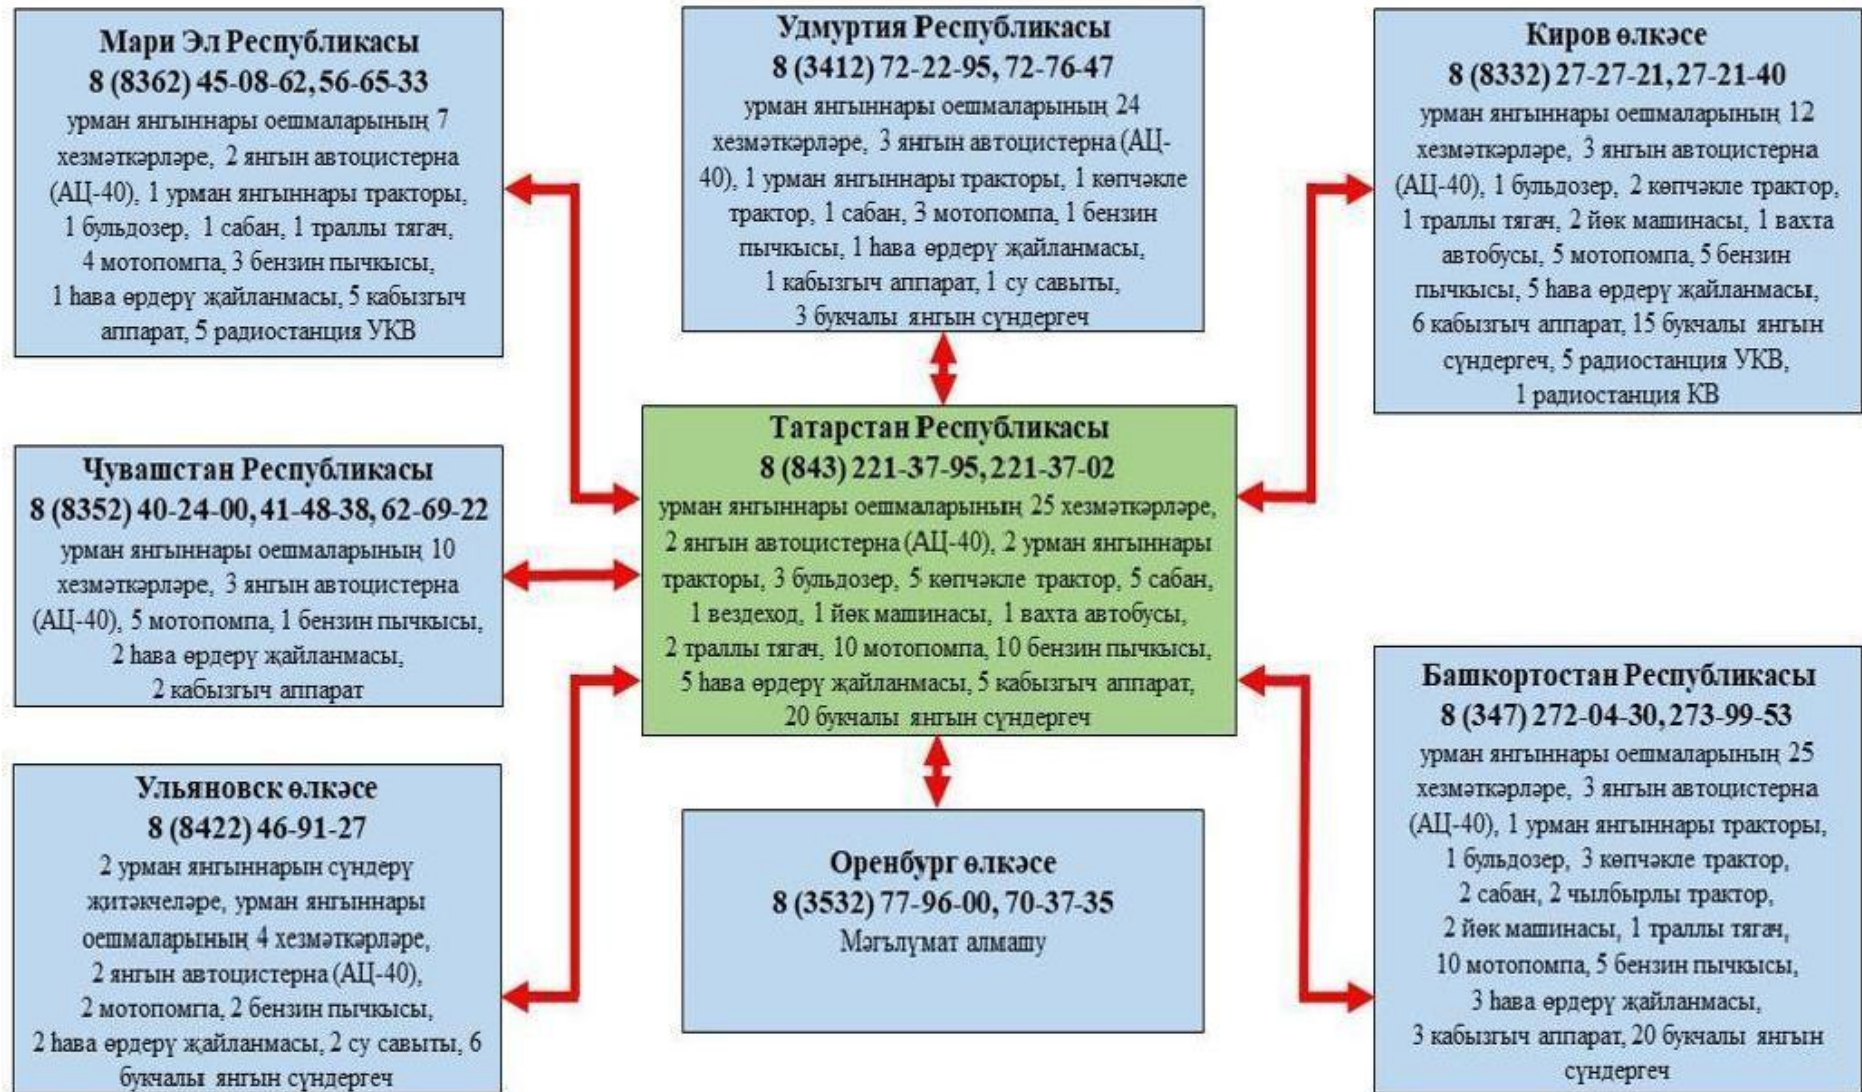

4. Урман янгынарын сүндөргөндө төбөкара хөзмөттөшлөк карта-схемасы