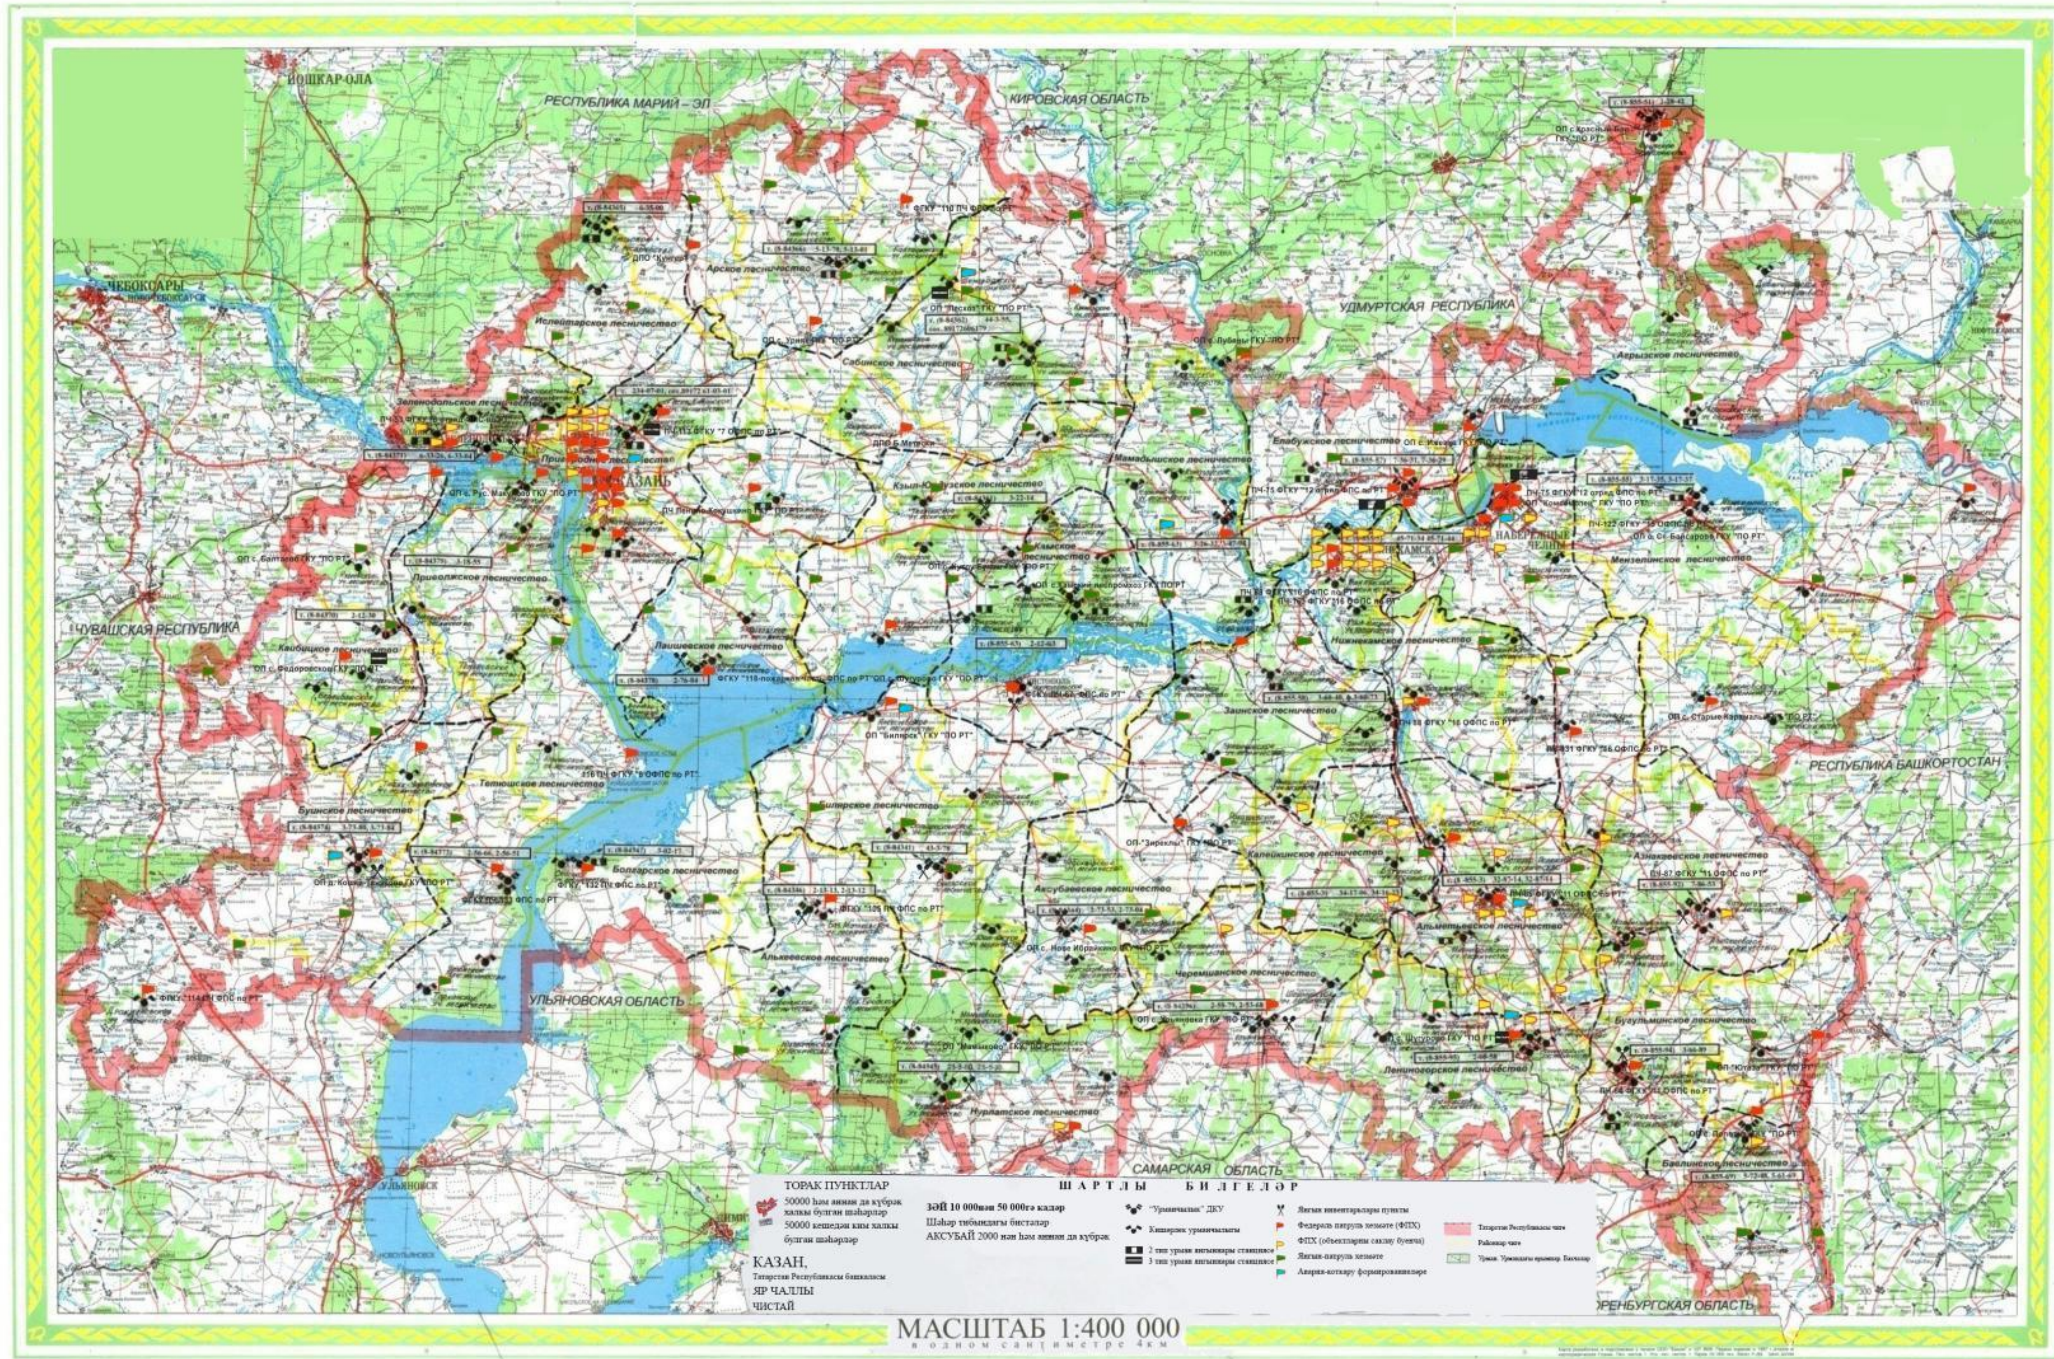

3. Урман янгыннары формированиеләре, янгын сагы бүлекчәләре һәм авария-коткару формированиеләре урнашуының карта-схемасы