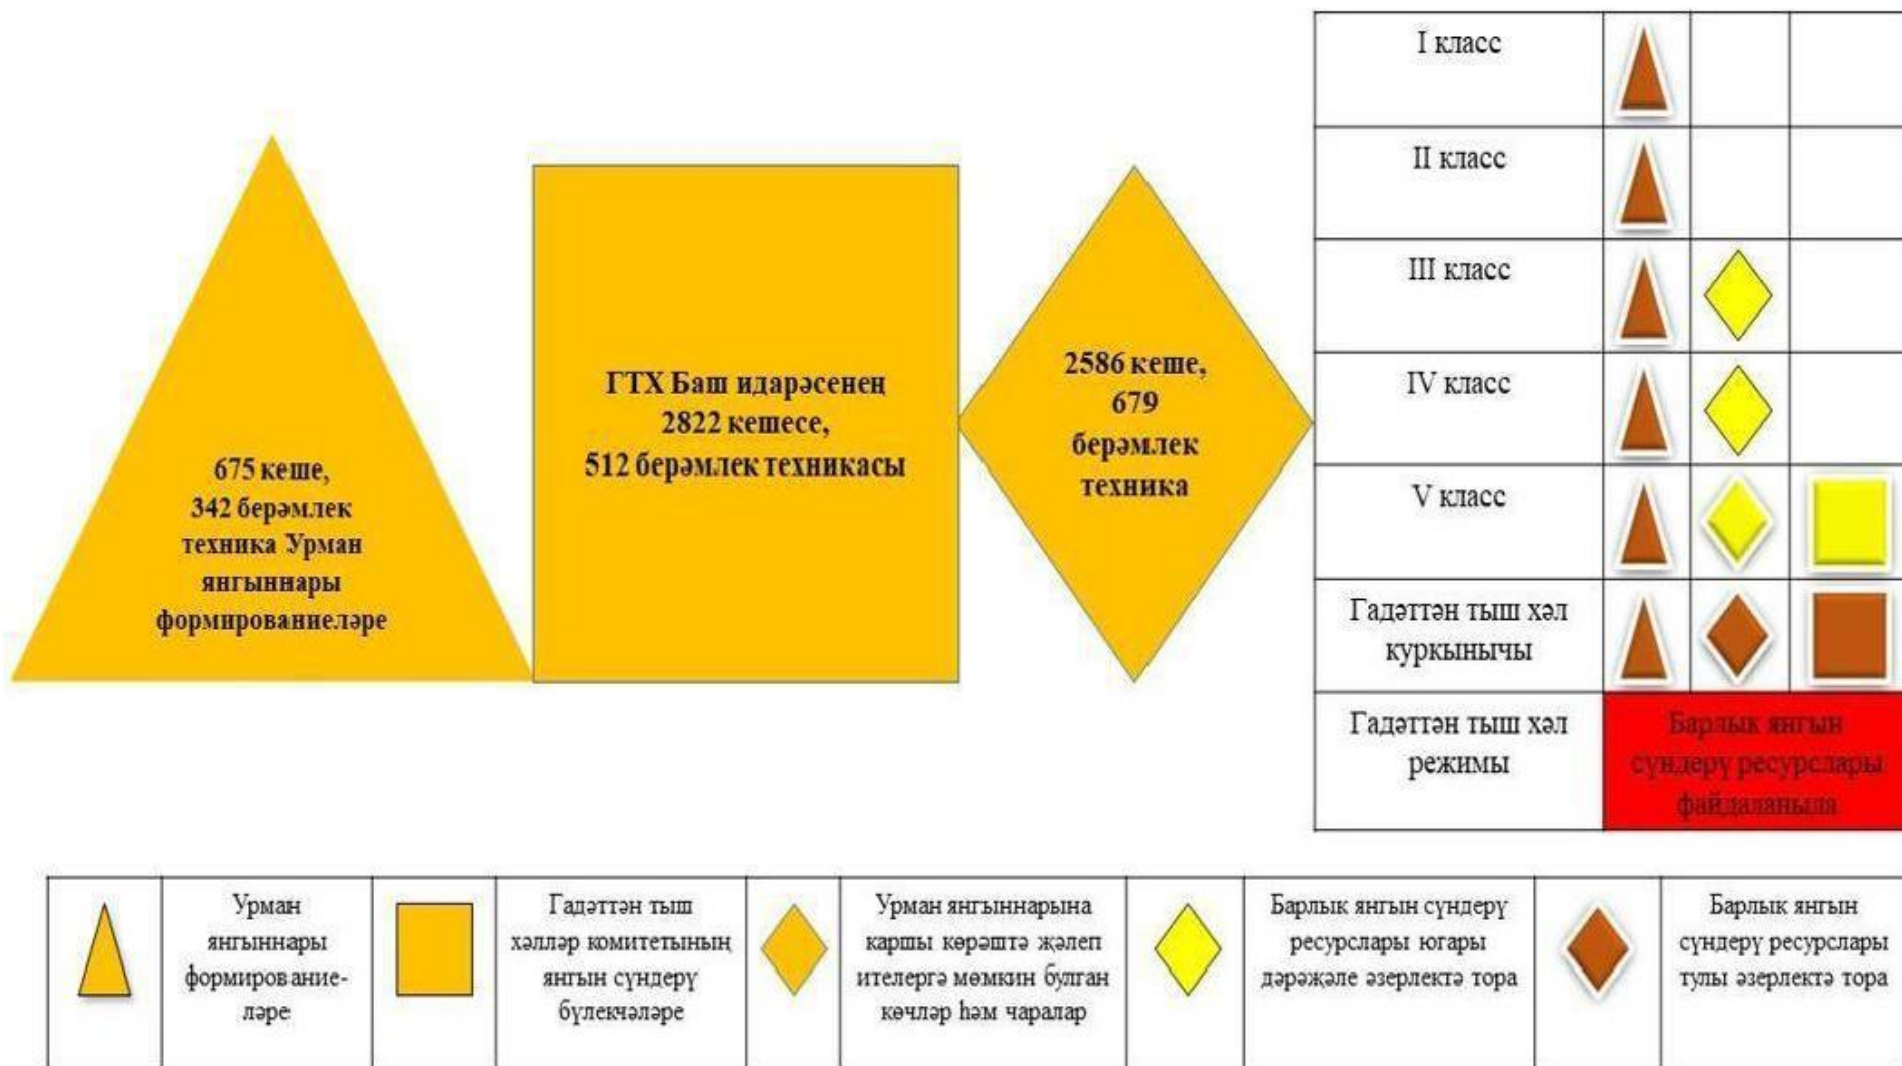

5. Урман янғыннарына каршы көрәш өчен жәлеп ителергә мөмкин булган янғын сагы бүлекчәләре һәм авария-коткару формироваииеләре көчләрән һәм чараларын, билгеләнгән тәртиптә, урманнардагы янғын куркынычы дәрәжәсе нигезендә урман янғыннарын сүндерүгә жәлеп ителергә мөмкин булган башка юридик затларның көчләрән һәм чараларын жәлеп итү схемасы