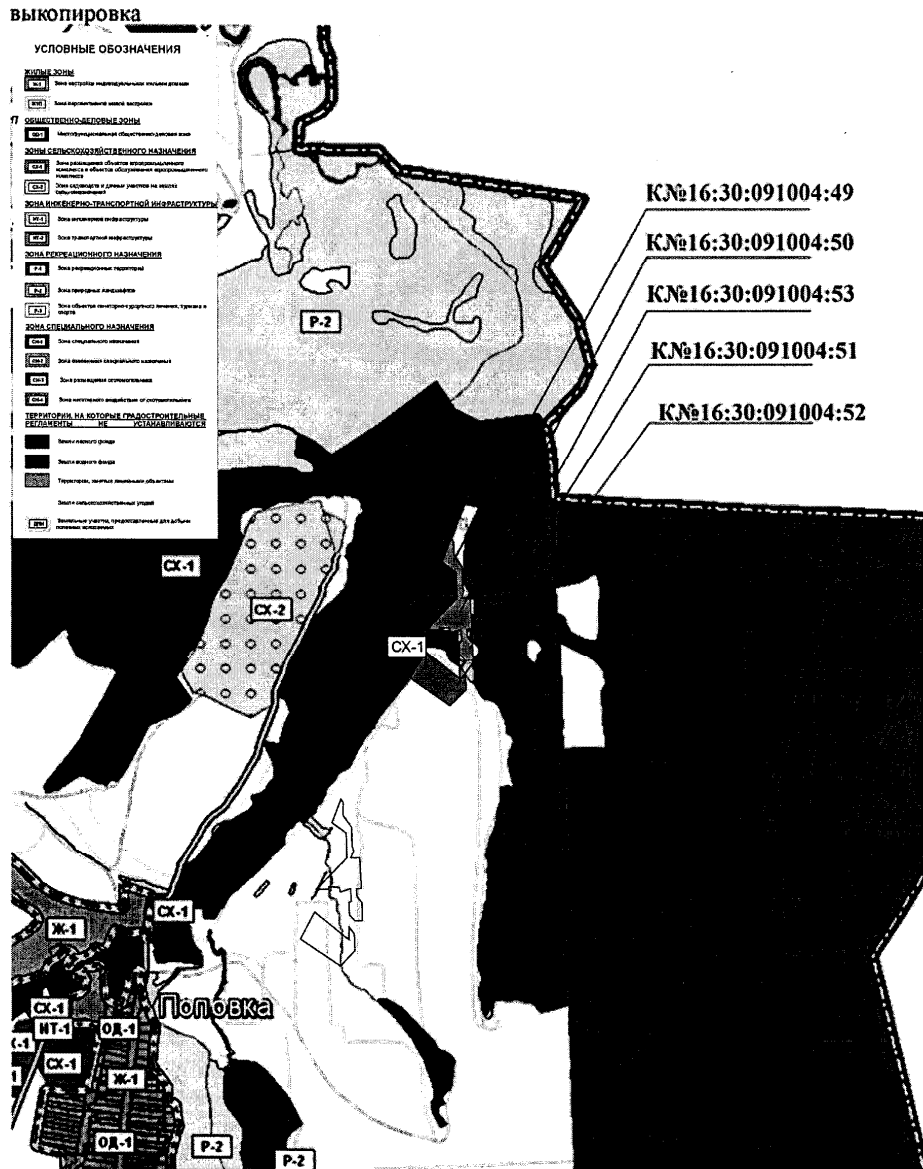

Түбән Кама муниципаль районы
Советының
2020 елның 21 февралендәге
20 номерлы карарына
Кушымта

ШЕРЕМЕТЬЕВСКОЕ СЕЛЬСКОЕ ПОСЕЛЕНИЕ НИЖНЕКАМСКОГО МУНИЦИПАЛЬНОГО РАЙОНА
Карта градостроительного зонирования

Түбән Кама муниципаль районы
Башлығы урынбасары

Э.Р.Долотказина