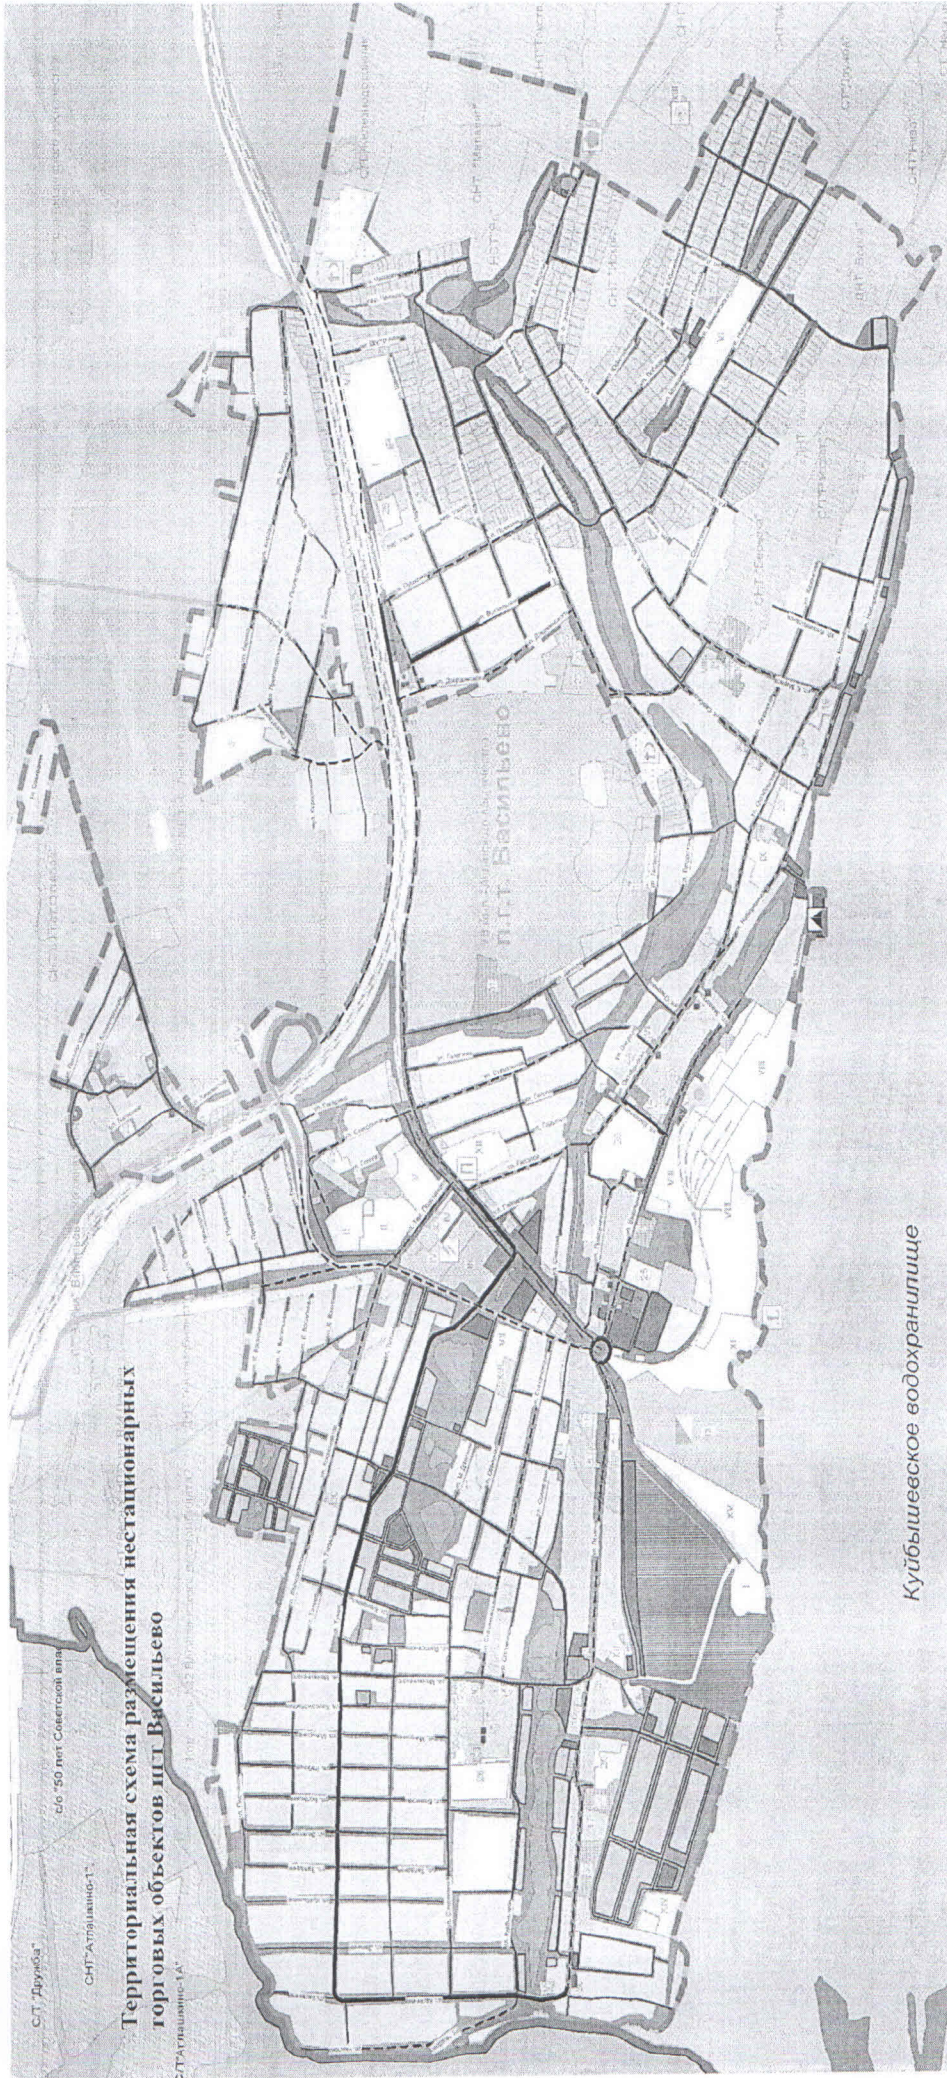

26	Васильево штб	Дзержинский ур.	2	Вокзал яны майданы	Сәүдә павильоны	әе	Сәүдә	0-50
27	Васильево штб	Лагерь ур.	1г		Сәүдә павильоны	әе	Сәүдә	0-50
28	Васильево штб	Спорт ур.	26	Волжская ур., 8 адресы буенча урнашкан торак йорт янында	Сәүдә павильоны	әе	Сәүдә	0-50
29	Васильево штб	Стахановска ур.	-	Стахановский ур., 68 адресы буенча урнашкан торак йорт янында	Сәүдә павильоны	әе	Сәүдә	0-50
30	Васильево штб	Яңа ур.	-	Яңа урам ахырында	Сәүдә павильоны	әе	Сәүдә	0-50

2 нче кушымта
Зеленодольск муниципаль районы
шеһер тибындагы Васильево бистесе
башкарма комитеты карары буенча

■ - стационар булмаган сәудә объектлары