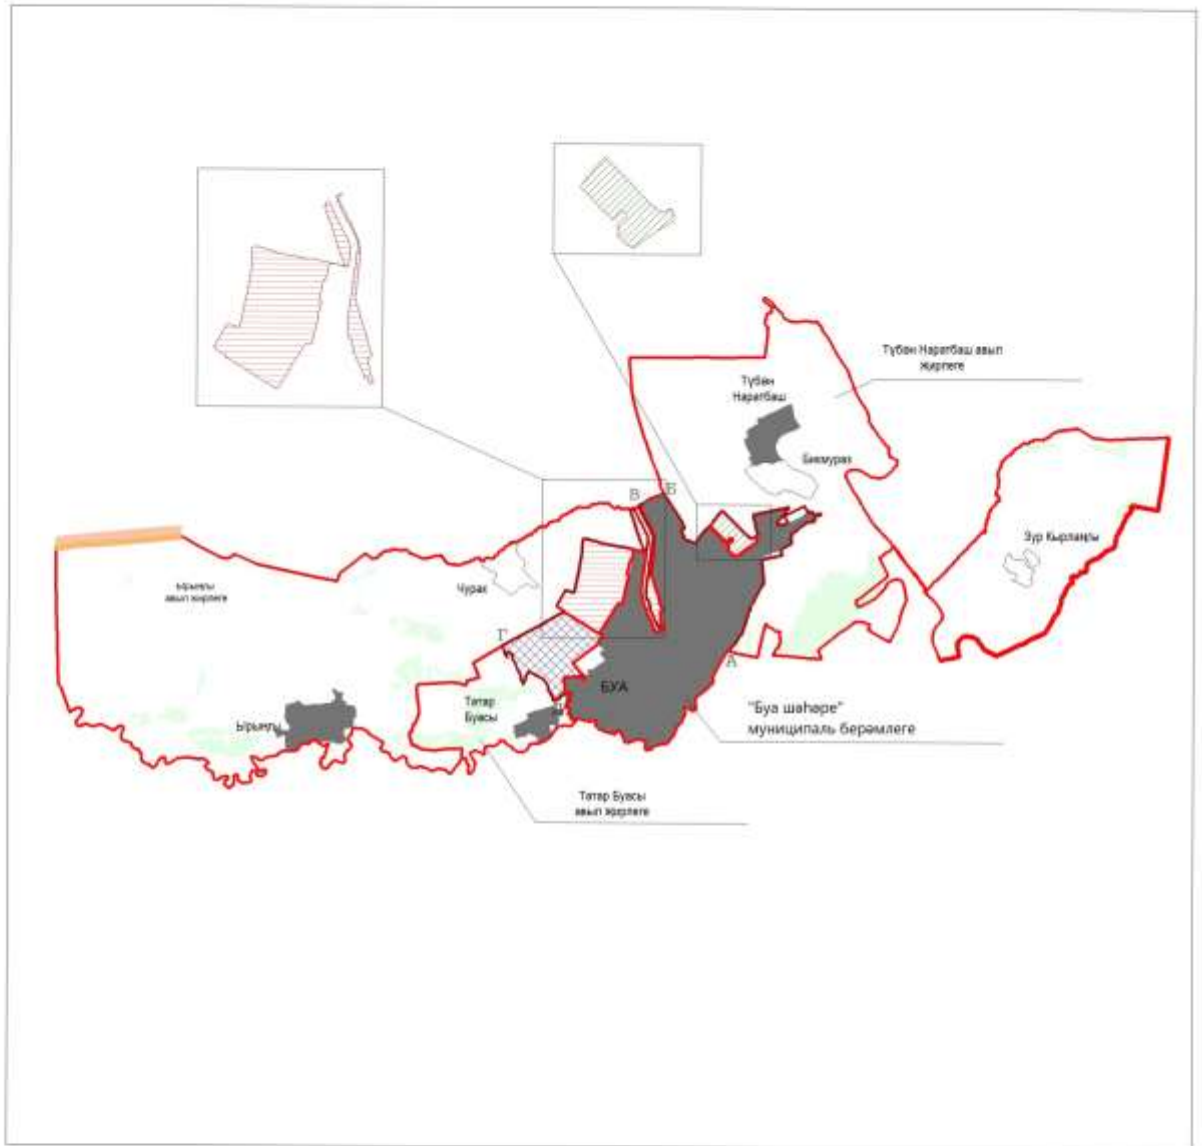

Муниципаль берәмлекләр чигләрен
үзгәртүгә каршы килгән
Кызыл-сары

Шартлы билгеләр

- Татарстан Республикасы чигләре
- Бу муниципаль район чигләре
- муниципаль берәмлекләр чигләре
- А-Б - Түбән Наратбау авыл җирлеге һәм "Бу шәһәр" муниципаль берәмлекенә кергән өлкә
- В-Г - Бирләү авыл җирлеге һәм "Бу шәһәр" муниципаль берәмлекенә кергән өлкә
- Г-Д - Татар Буасы авыл җирлеге һәм "Бу шәһәр" муниципаль берәмлекенә кергән өлкә

- җирлекнең административ үзгәреше
- торак пунктлар

- Бу муниципаль районның "Бу шәһәр" муниципаль берәмлеге территориясә составына кергән бу муниципаль районның Түбән Наратбау авыл җирлеге территориясә
- Бу муниципаль районның "Бу шәһәр" муниципаль берәмлеге территориясә составына кергән бу муниципаль районның Бирләү авыл җирлеге территориясә
- Бу муниципаль районның "Бу шәһәр" муниципаль берәмлеге территориясә составына кергән бу муниципаль районның Татар Буасы авыл җирлеге