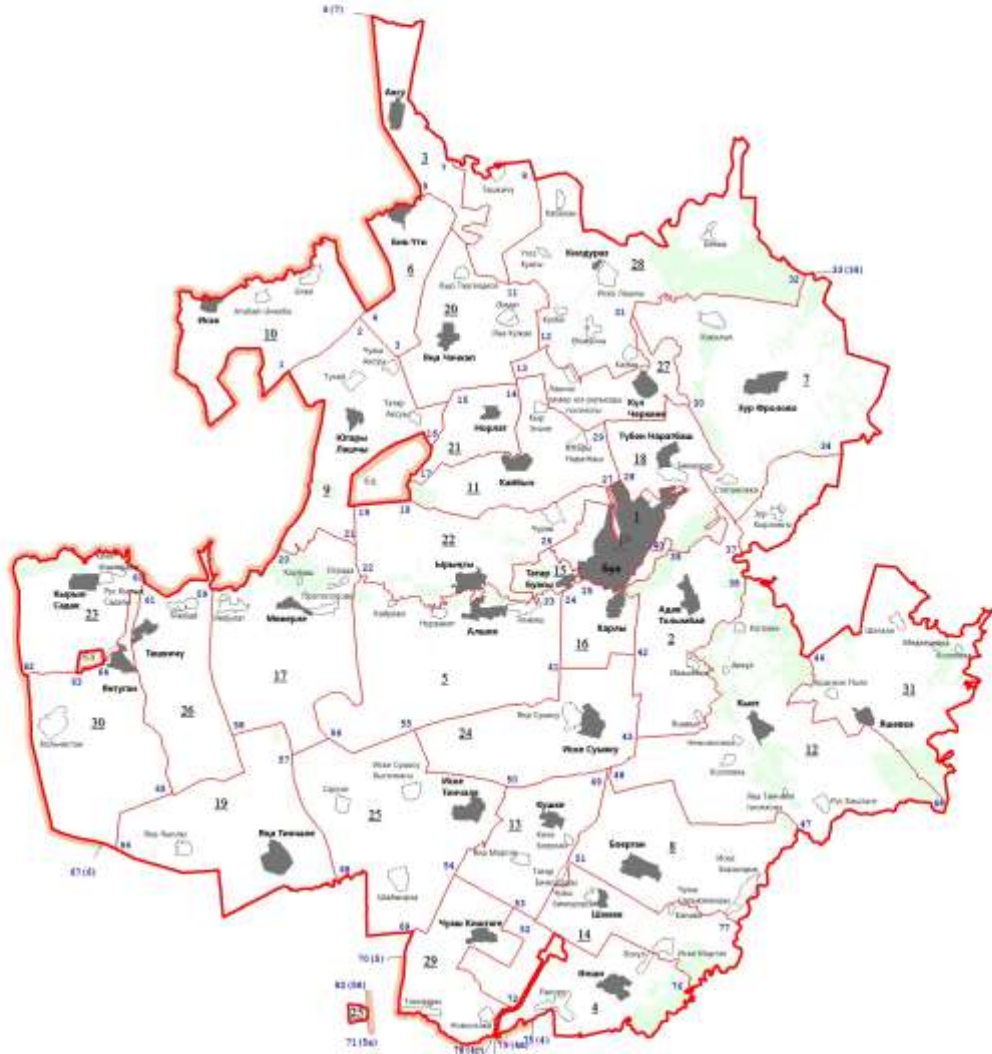

"Буа муниципаль районы"
муниципаль берәмлеге составына керүче
муниципаль берәмлекләр чикләренәң
Карта-схемасы

"Буа муниципаль районы" муниципаль берәмлегенң һәм анын составындагы муниципаль берәмлекларнең территорияләре чикләрен билгеләү һәм аларның статусы турында Татарстан Республикасы Законнаы 1 нче кушымта

Шартлы билгеләр

- Татарстан Республикасы чикләре
- муниципаль район чикләре
- ташу юлы
- әһрәт чәкәләре һәм аларның номерлары
- торак пунктлары
- муниципаль районның администрация үзәге
- әһрәтнең администрация үзәге

- 70 (5) - 67 (6) - Чүпрәле муниципаль районы
- 67 (6) - 6 (7) - Чуаш Республикасы
- 6 (7) - 33 (36) - Апас муниципаль районы
- 33 (36) - 75 (4) - Талас муниципаль районы
- 75 (4) - 79 (4в) - Ульяновск өлкәсе
- 79 (4в) - 78 (4г) - Чүпрәле муниципаль районы
- 78 (4г) - 70 (5) - Ульяновск өлкәсе
- 71 (5а) - 82 (5б) - Ульяновск өлкәсе
- 82 (5б) - 71 (5а) - Чүпрәле муниципаль районы
- 6а (2) - Чуаш Республикасы