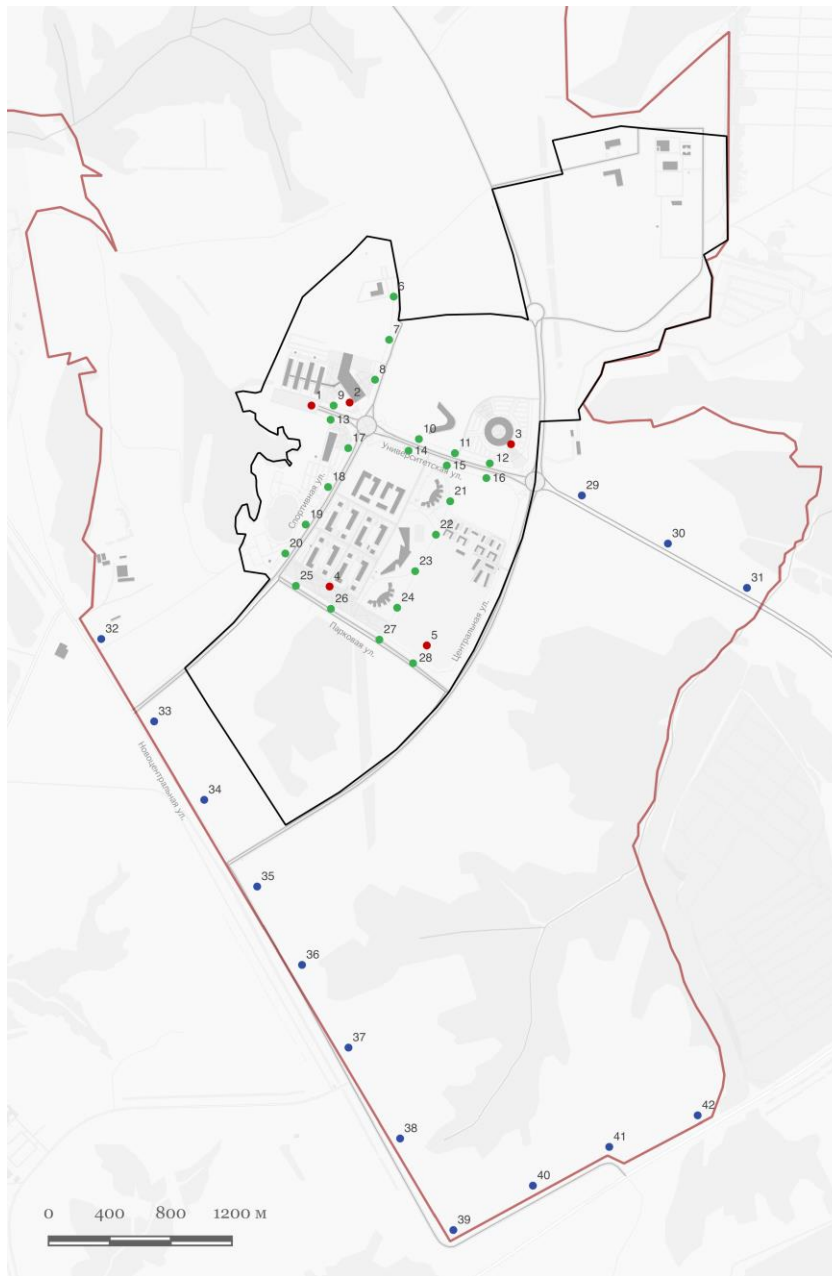

КАРАР ЧЫГАРДЫ:

1. Татарстан Республикасы Югары Ослан муниципаль районының «Иннополис шәһәре» муниципаль берәмлеге территориясендә реклама конструкцияләрен урнаштыру схемасын расларга (№1 Кушымта).
2. Татарстан Республикасы Югары Ослан муниципаль районының «Иннополис шәһәре» муниципаль берәмлеге территориясендә реклама конструкцияләрен урнаштыруның адреслы планын расларга (№2 Кушымта).
3. Әлеге карар аны раслаган көннән үз көченә керә дип билгеләргә.
4. Әлеге карарны Татарстан Республикасының рәсми хокукий мәгълүмат порталында бастырып чыгарырга, (<http://pravo.tatarstan.ru> Югары Ослан муниципаль районының Интернет - телекоммуникация челтәрендәге рәсми сайтында (<url>). <http://verhniy-uslon.tatarstan.ru>), Иннополис шәһәре мэриясе бинасында урнашкан махсус мәгълүмат стендында урнаштырырга.
5. Әлеге карарның үтәлешен контрольдә тотам.

Житәкче

Р.Р. Шагалеев

Иннополис шәһәре Башкарма комитетының 02.09.2009 ел, № 37 карарына Кушымта № 1

Схема размещения рекламных конструкций на территории  
муниципального образования "город Иннополис"  
Верхнеуслонского муниципального района Республики Татарстан

М 1:40 000

Условные обозначения

- граница муниципального образования "город Иннополис"
- граница первой очереди освоения территории в соответствии с Генеральным планом
- места размещения рекламных конструкций типа "афишный стенд"
- места размещения рекламных конструкций типа "сити-формат"
- места размещения рекламных конструкций типа "сити-борд"