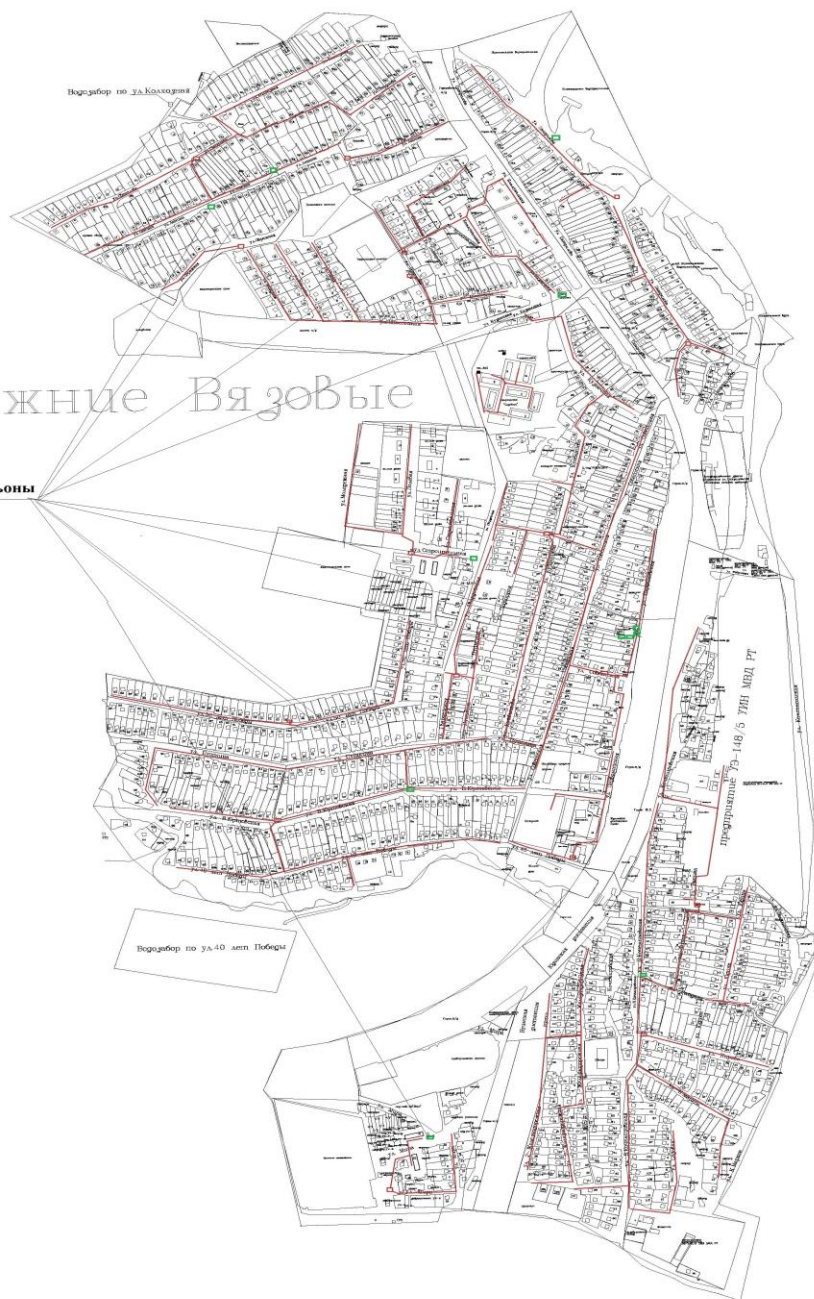

Нижние Вязовые

торговые павильоны