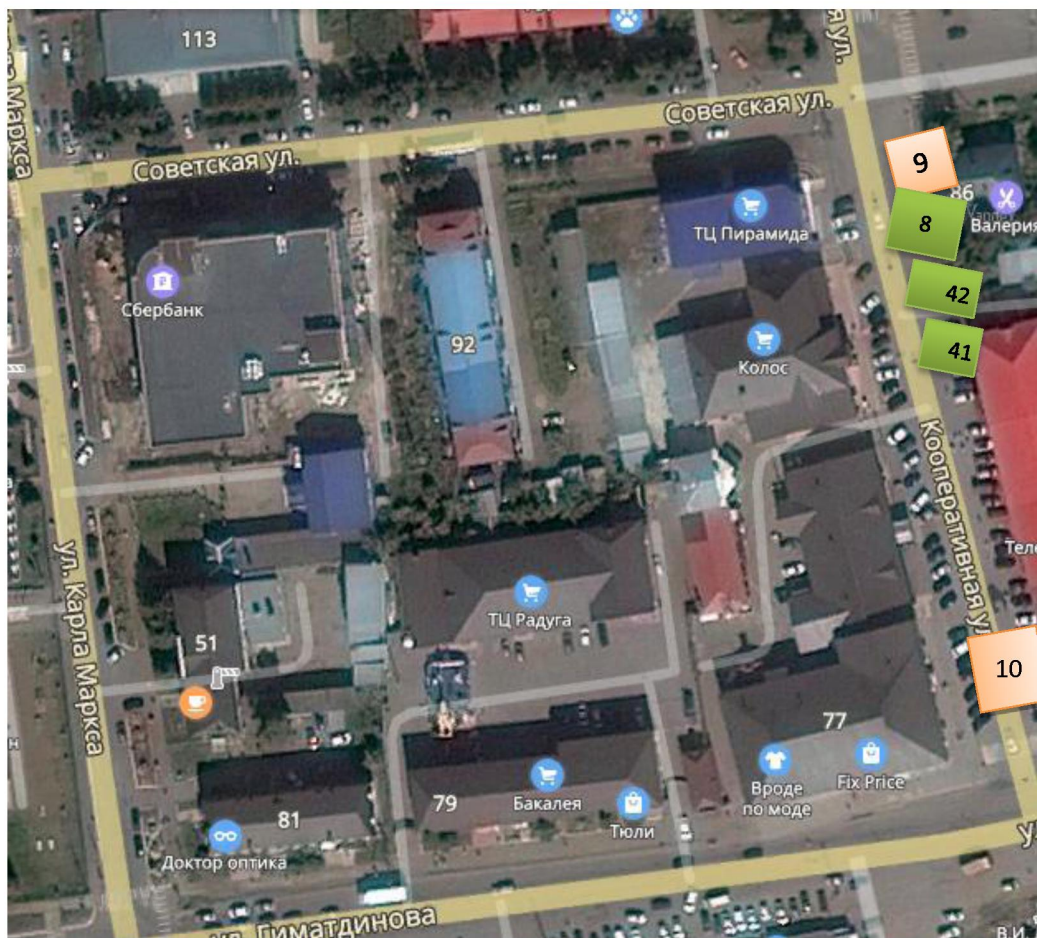

9
8

42

41

10

51

81
Доктор оптика

79

Бакалея
Тюли

77

Вроде по моде
Fix Price

Советская ул.

Советская ул.

ул. Карла Маркса

ул. Гиматдинова

Коллежская ул.

Сбербанк

ТЦ Пирамида

Колос

ТЦ Радуга

Валерия

Тел

В.И