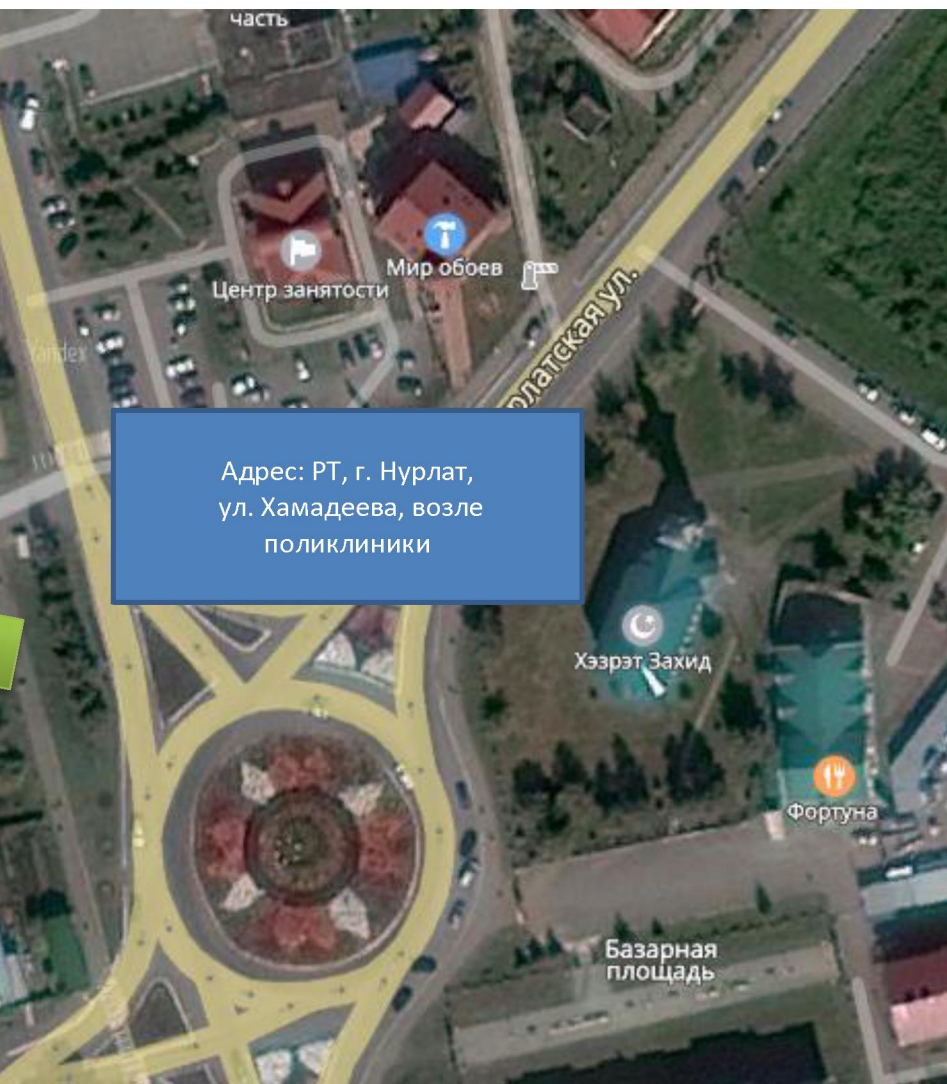

Житәкче

Л.Н. Маняпов

Нурлат муниципаль районы Башкарма комитетынын

2019 ел, 25 апрель, 356 нче

карарына кушымта

Адрес: РТ, г. Нурлат, ул. Советская возле
дома № 189 и магазина «Пятерочка»

Адрес: РТ, г. Нурлат, на пересечении
ул. Нурлатская, Г. Кариева,
Ленинградская, возле магазина
«Сафар»

Бакалея
Тюли

77

Вроде по моде
Fix Price

Советская ул.

Советская ул.

ул. Карла Маркса

ул. Гиматдинова

Коллежская ул.