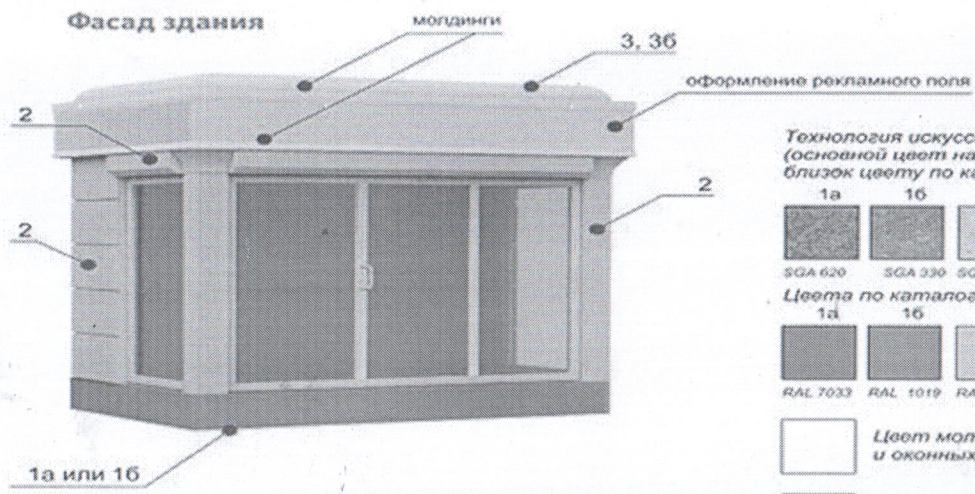

Технология искусственного камня
(основной цвет наполнителей
близок цвету по каталогу RAL)

1a	16	2	3a	36
SGA 620	SGA 330	SGA 300	SGA 351	RAL 1013

Цвета по каталогу RAL

1a	16	2	3
RAL 7033	RAL 1019	RAL 1014	RAL 1012

☐ Цвет молдингов
и оконных рам – белый

☐ Цвет информационного поля
С-0; М-15; У-15; К-25

Оформление рекламного поля

- ☐ ХЛЕБ
- ☐ БАКАЛЕЯ
- ☐ ПРЕССА
- ☐ СУВЕНИРЫ
- ☐ МОЛОКО

- ☐ ЦВЕТЫ
- ☐ РЕМОНТ ОБУВИ
- ☐ РЕМОНТ ЧАСОВ
- ☐ ОВОЩИ·ФРУКТЫ
- ☐

▲ цвет для иных видов товаров