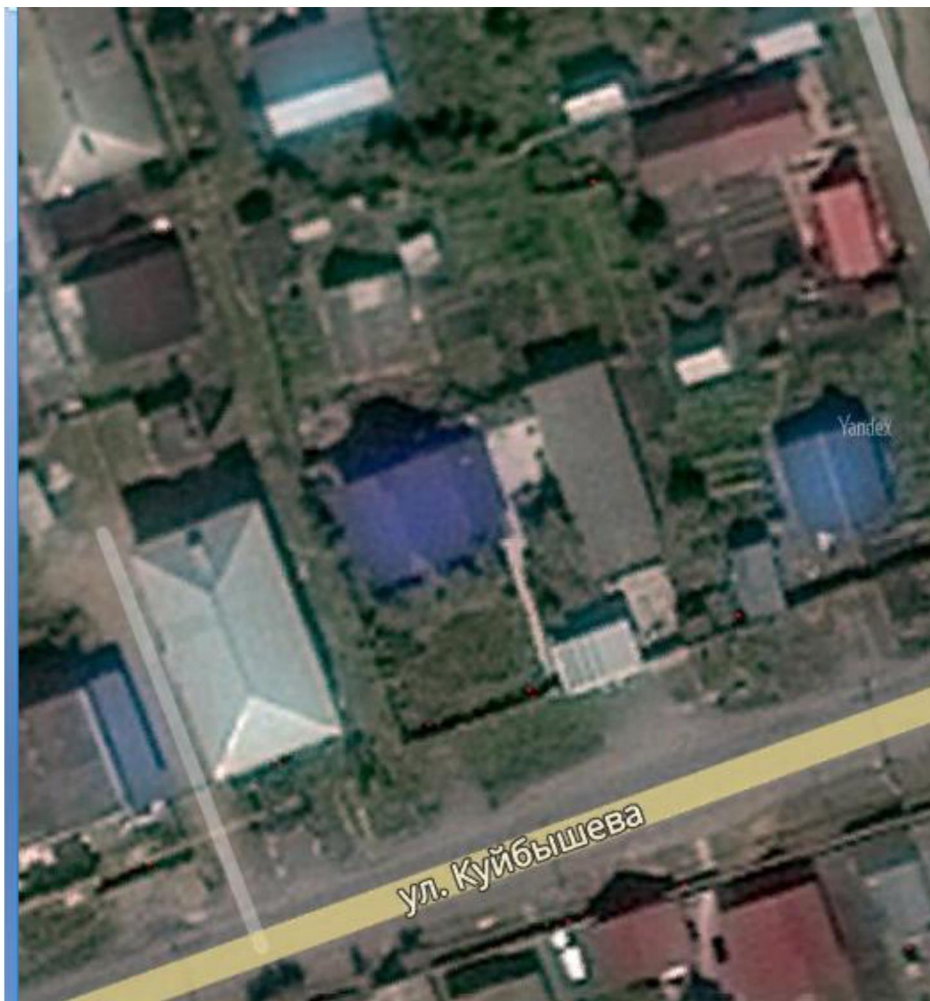

Заводская ул.

Заводск

Дом Дружбы Народов

23А

Yandex

Yandex

Адрес: РТ, г.Нурлат,
ул.Куйбышева возле дома
№76 и магазина «Старый»
совмещённого с остановкой

Адрес: ул. Гагарина, возле
Центральной аптеки

14

ex

Адрес: РТ, г.Нурлат, на
пересечении улиц
Красноармейская и 40 лет
Октября

28 27 26

Адрес: РТ, г.Нурлат, на пересечении
улиц Гиматдинова и Карла Маркса

РТ, г.Нурлат, ул. Юности «Парк Спортивный»

4

39