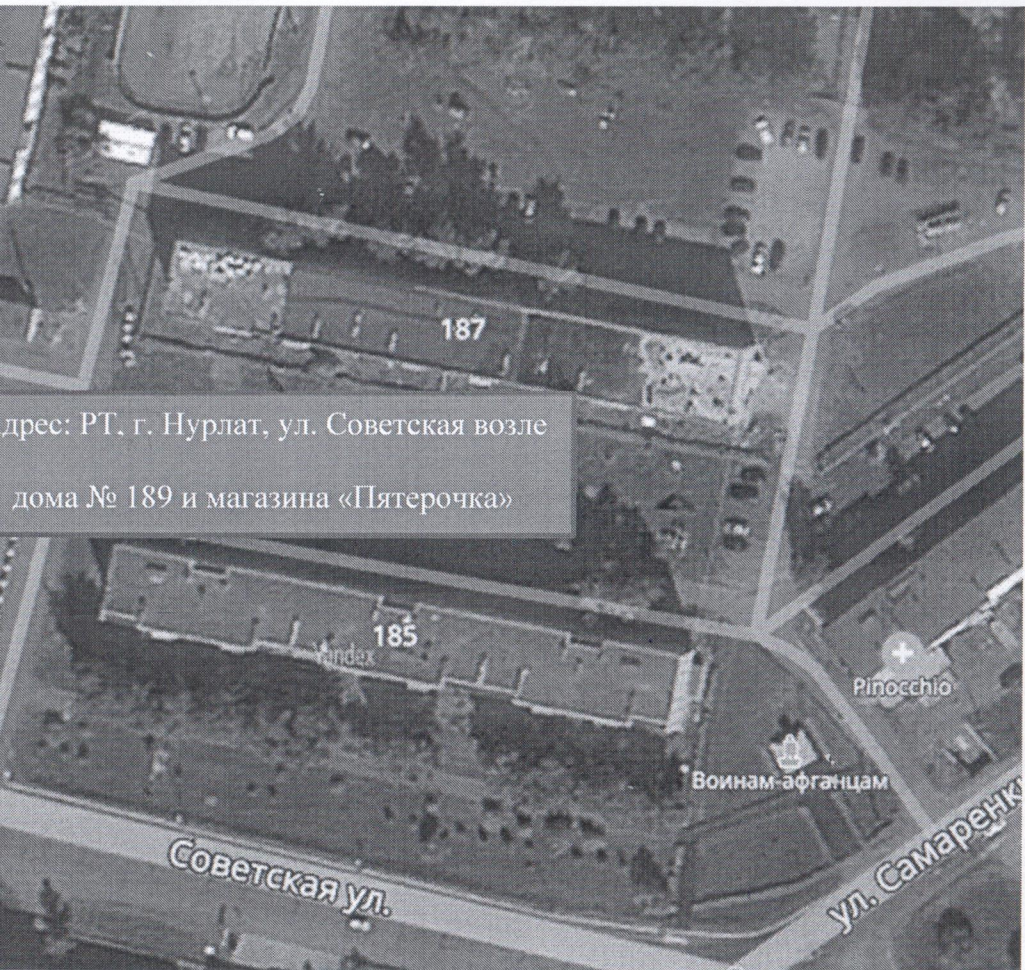

Житәкче

Л.Н. Маняпов

Нурлат муниципаль районы Башкарма комитетынын

2019 ел, 25 апрель, 356 нче

карарына кушымта

Адрес: РТ, г. Нурлат, ул. Советская возле
дома № 189 и магазина «Пятерочка»

Адрес: РТ, г. Нурлат, на пересечении
ул. Нурлатская, Г. Кариева,
Ленинградская, возле магазина
«Сафар»