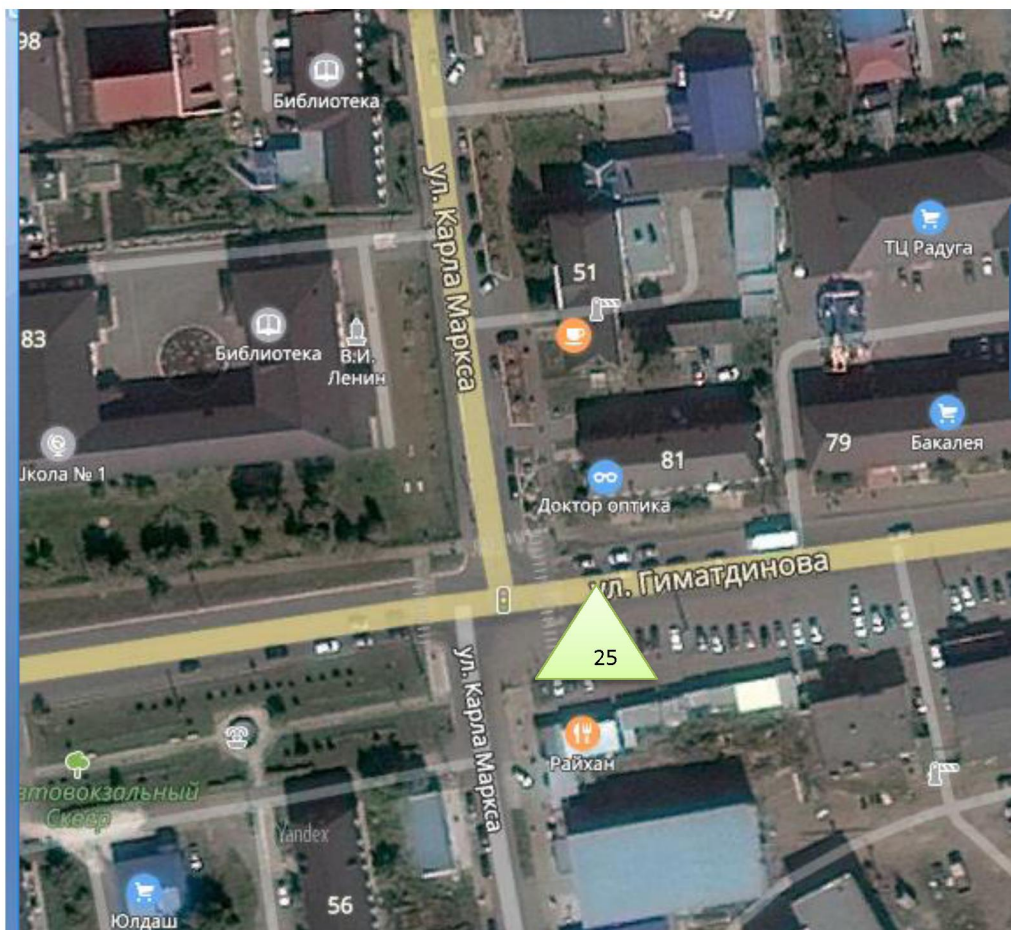

Заводская ул.

Заводск

Дом Дружбы Народов

23А

Yandex

Yandex

Адрес: РТ, г.Нурлат,
ул.Куйбышева возле дома
№76 и магазина «Старый»
совмещённого с остановкой

Адрес: ул. Гагарина, возле
Центральной аптеки

14

ex

Адрес: РТ, г.Нурлат, на
пересечении улиц
Красноармейская и 40 лет
Октября

28 27 26

Адрес: РТ, г.Нурлат, на пересечении
улиц Гиматдинова и Карла Маркса

РТ, г.Нурлат, ул. Юности «Парк Спортивный»

4

39

38

37

Стадион

Yandex

Yandex

16K-0131

Жемчужная ул.

ул. Юности