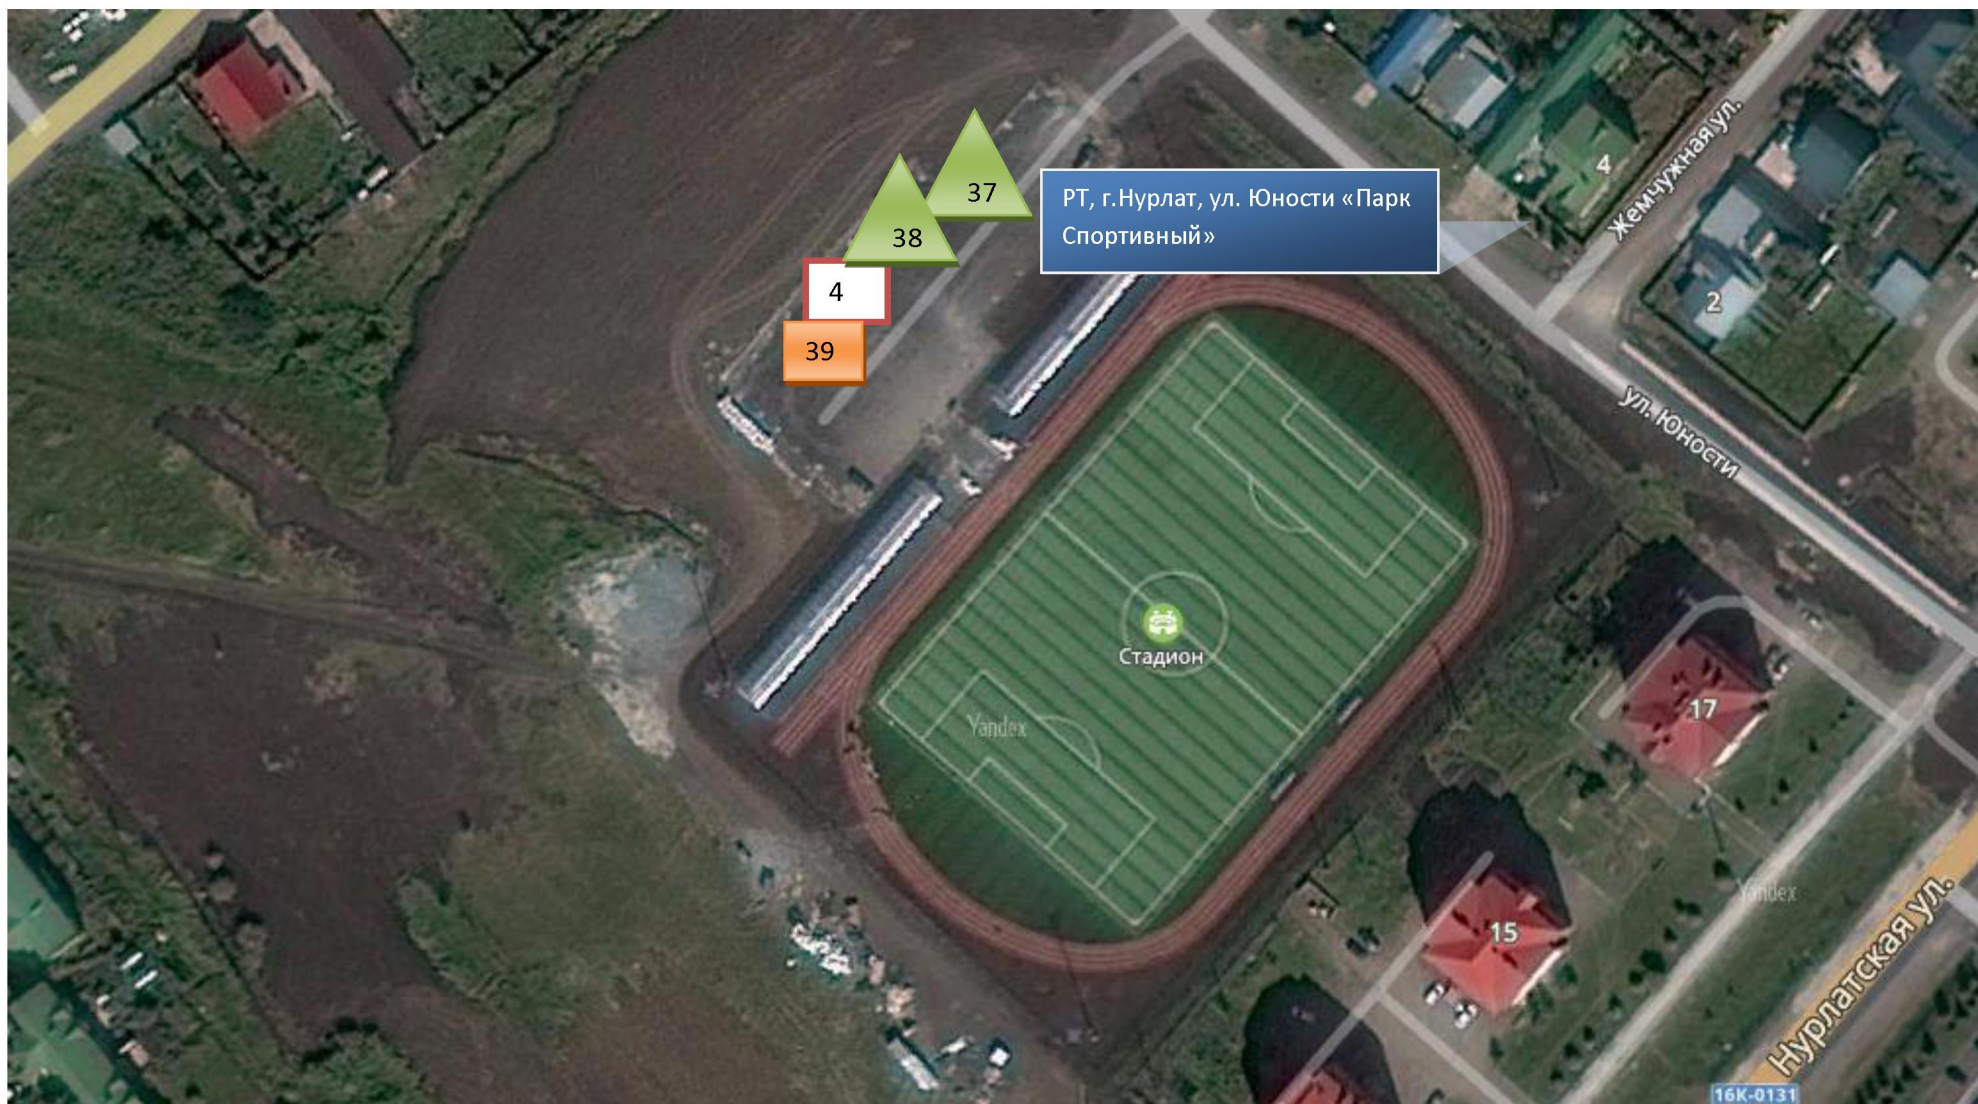

РТ, г.Нурлат, ул. Юности «Парк Спортивный»

4

39

38

37

Стадион

Yandex

Yandex

16K-0131

Жемчужная ул.

ул. Юности

Нурлатская ул.

2

17

15