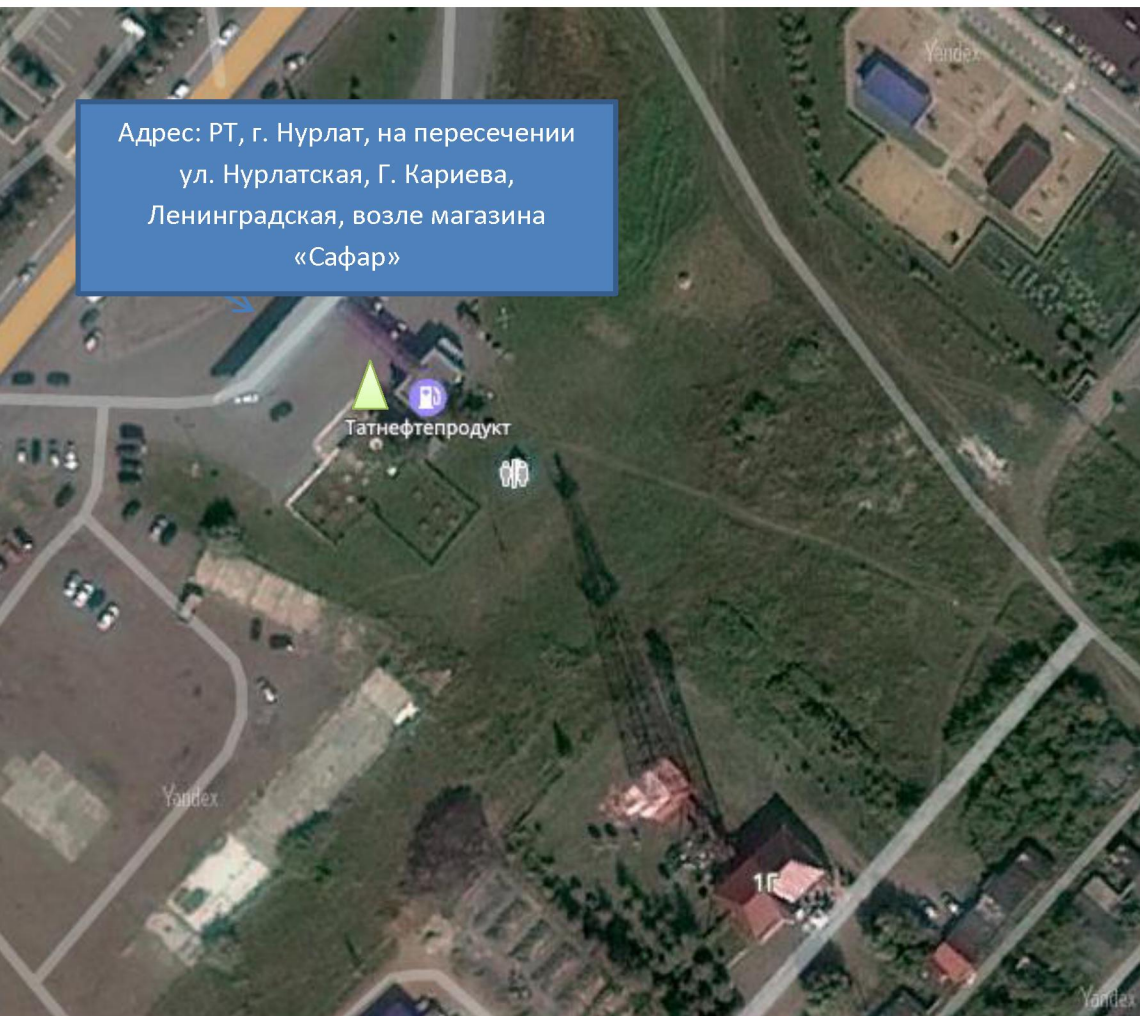

Житәкче

Л.Н. Маняпов

Нурлат муниципаль районы Башкарма комитетынын

2019 ел, 25 апрель, 356 нче

карарына кушымта

Адрес: РТ, г. Нурлат, ул. Советская возле
дома № 189 и магазина «Пятерочка»

Адрес: РТ, г. Нурлат, на пересечении
ул. Нурлатская, Г. Кариева,
Ленинградская, возле магазина
«Сафар»