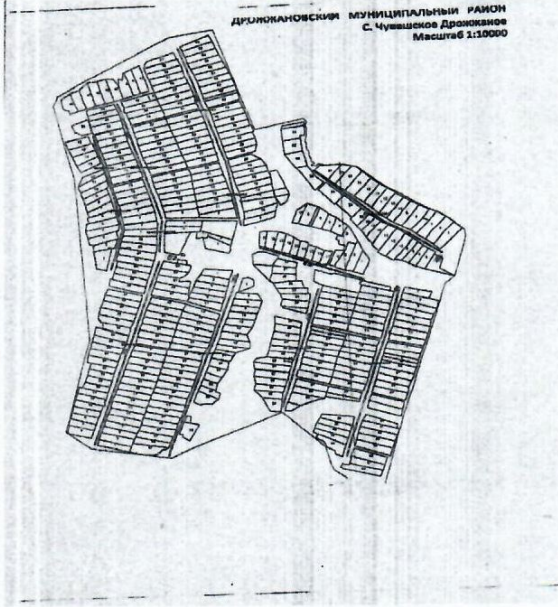

СХЕМА

Чүпрәле муниципаль районы Чуаш Чүпрәле авыл жирлеге башлыгы
территориясендә каты көнкүреш калдыкларын жыю өчен контейнер майданчыклары урнаштыру урыннары

Чуаш Чүпрәле авылы