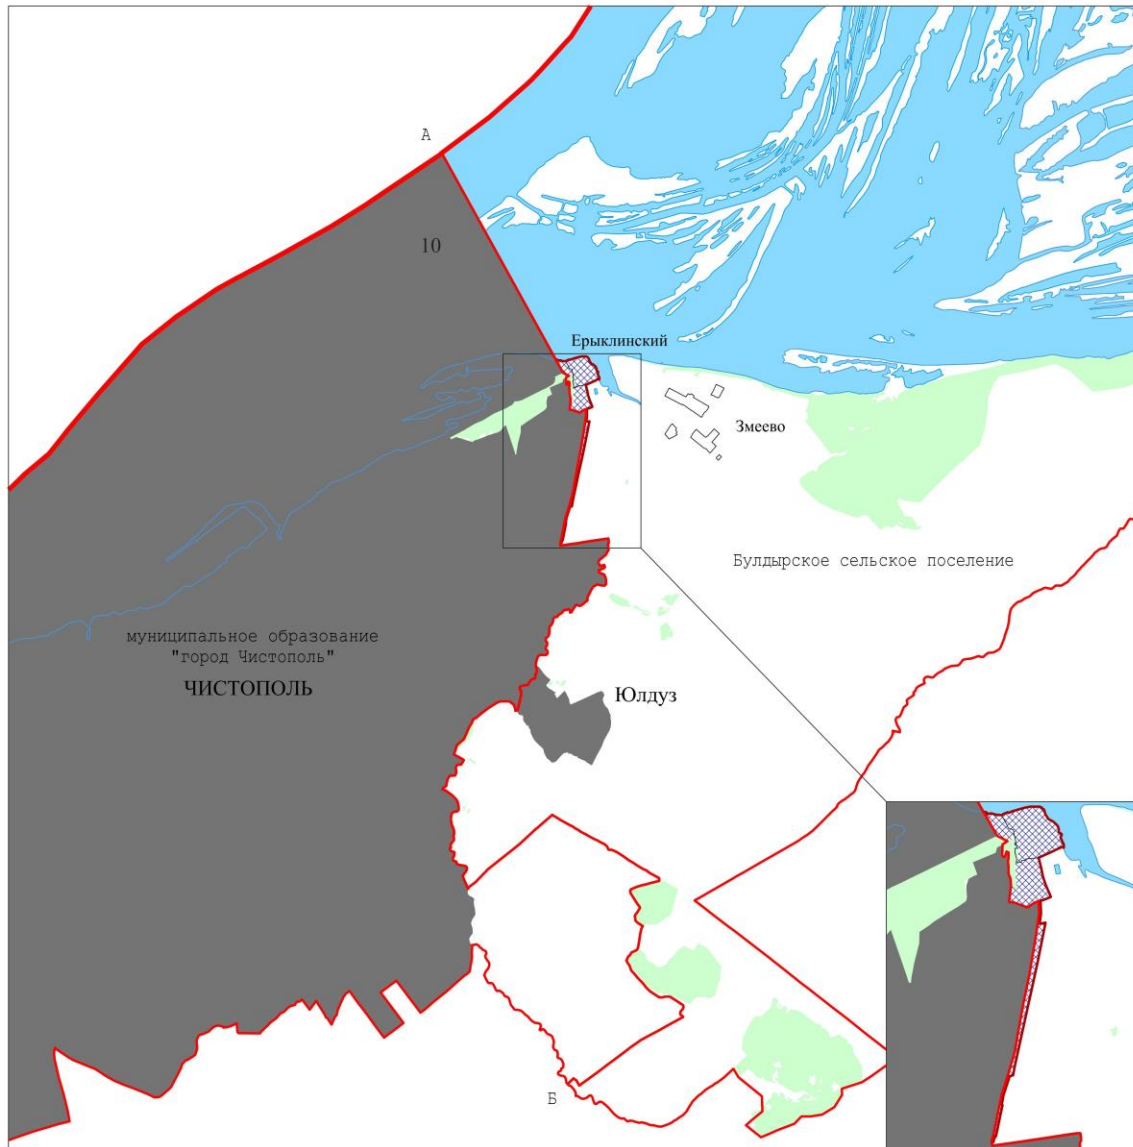

Приложение
к решению Совета Булдырского
сельского поселения
Чистопольского
муниципального района
Республики Татарстан
от 26.12.2018 №71/1

Условные обозначения

	- границы Чистопольского муниципального района и Рыбно-Слободского муниципального района		- территория Булдырского сельского поселения Чистопольского муниципального района, включаемая в состав муниципального образования "город Чистополь"
	- границы муниципальных образований		
	- А-Б - смежная граница муниципального образования "город Чистополь" и Булдырского сельского поселения Чистопольского муниципального района;		
	- административные центры поселений		
	- населенные пункты