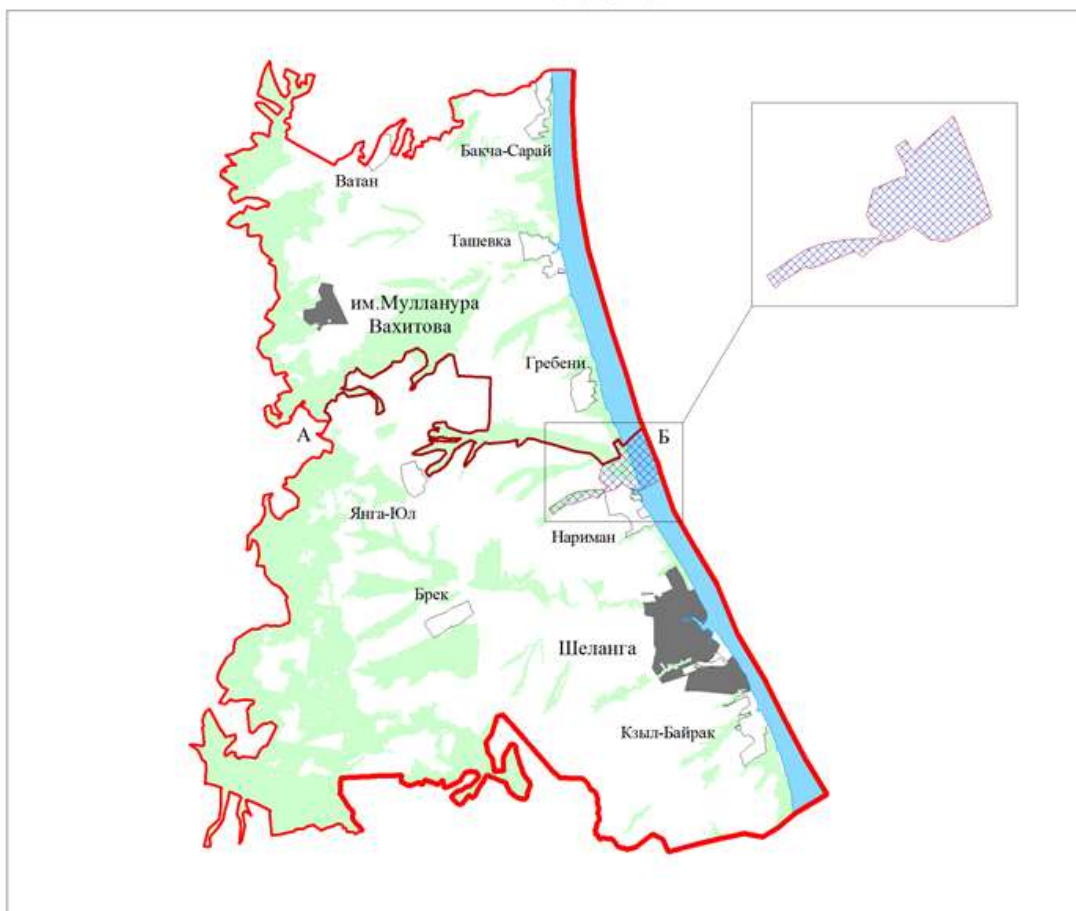

Татарстан Республикасы Югары Ослан муниципаль районы Вахитов авыл жирлеге Советының 2018 елның 18 маенда кабул ителгән 44-196 номерлы карарына кушымта

Условные обозначения

- граница Верхнеуслонского муниципального района	- территория Вахитовского сельского поселения Верхнеуслонского муниципального района, включаемая в состав территории Шеланговского сельского поселения Верхнеуслонского муниципального района
- границы муниципальных образований	
- А-Б - смежная граница Вахитовского сельского поселения и Шеланговского сельского поселения	
- административные центры поселений	
- населенные пункты