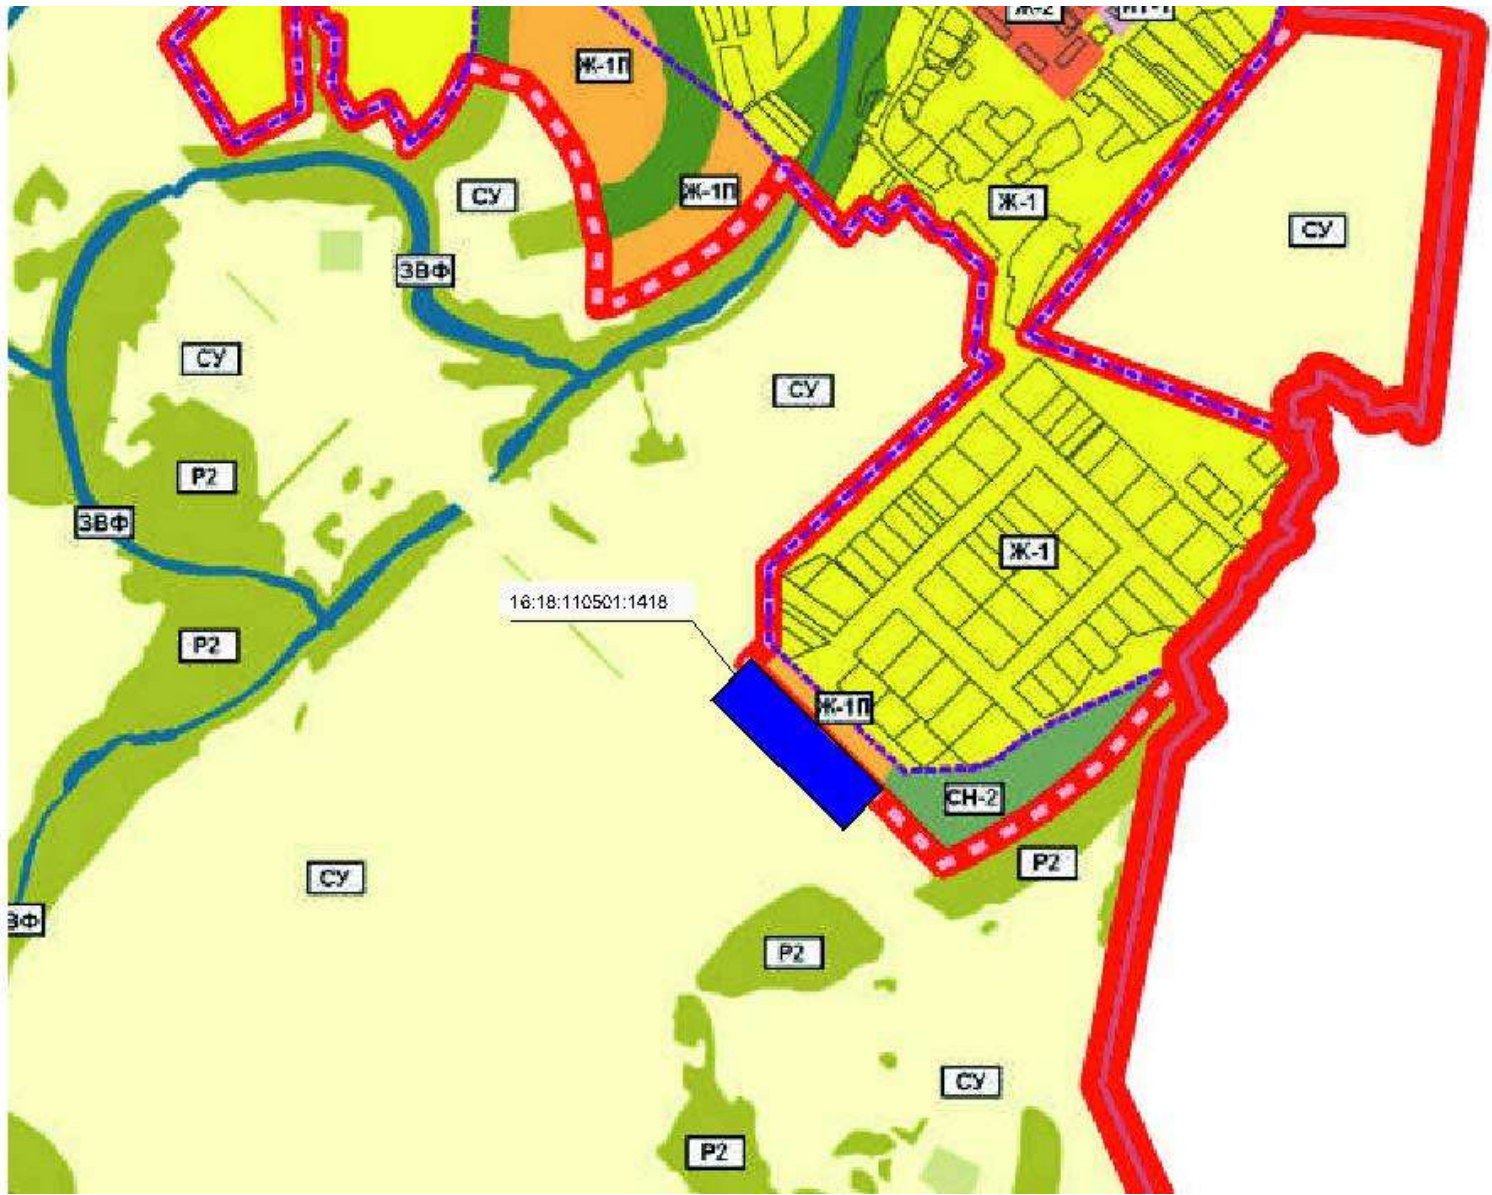

3.Изменение территориальной зоны Ж-1П (Зона перспективной жилой застройки) на зону ОД-1(Многофункциональная общественно-деловая зона) земельного участка с кадастровым номером №16:18:110501:1419 площадью 8234 кв.м., расположенного по адресу: РТ, Елабужский муниципальный район, Пospelовское сельское поселение, с. Пospelово.

4.Изменение территориальной зоны СУ (Земли сельскохозяйственных угодий) на зону ИТ-2 (Зона объектов транспортной инфраструктуры земельного участка с кадастровым номером №16:18:110501:1418 площадью 9458 кв.м., расположенного по адресу: РТ, Елабужский муниципальный район, Пospelовское сельское поселение, с. Пospelово.