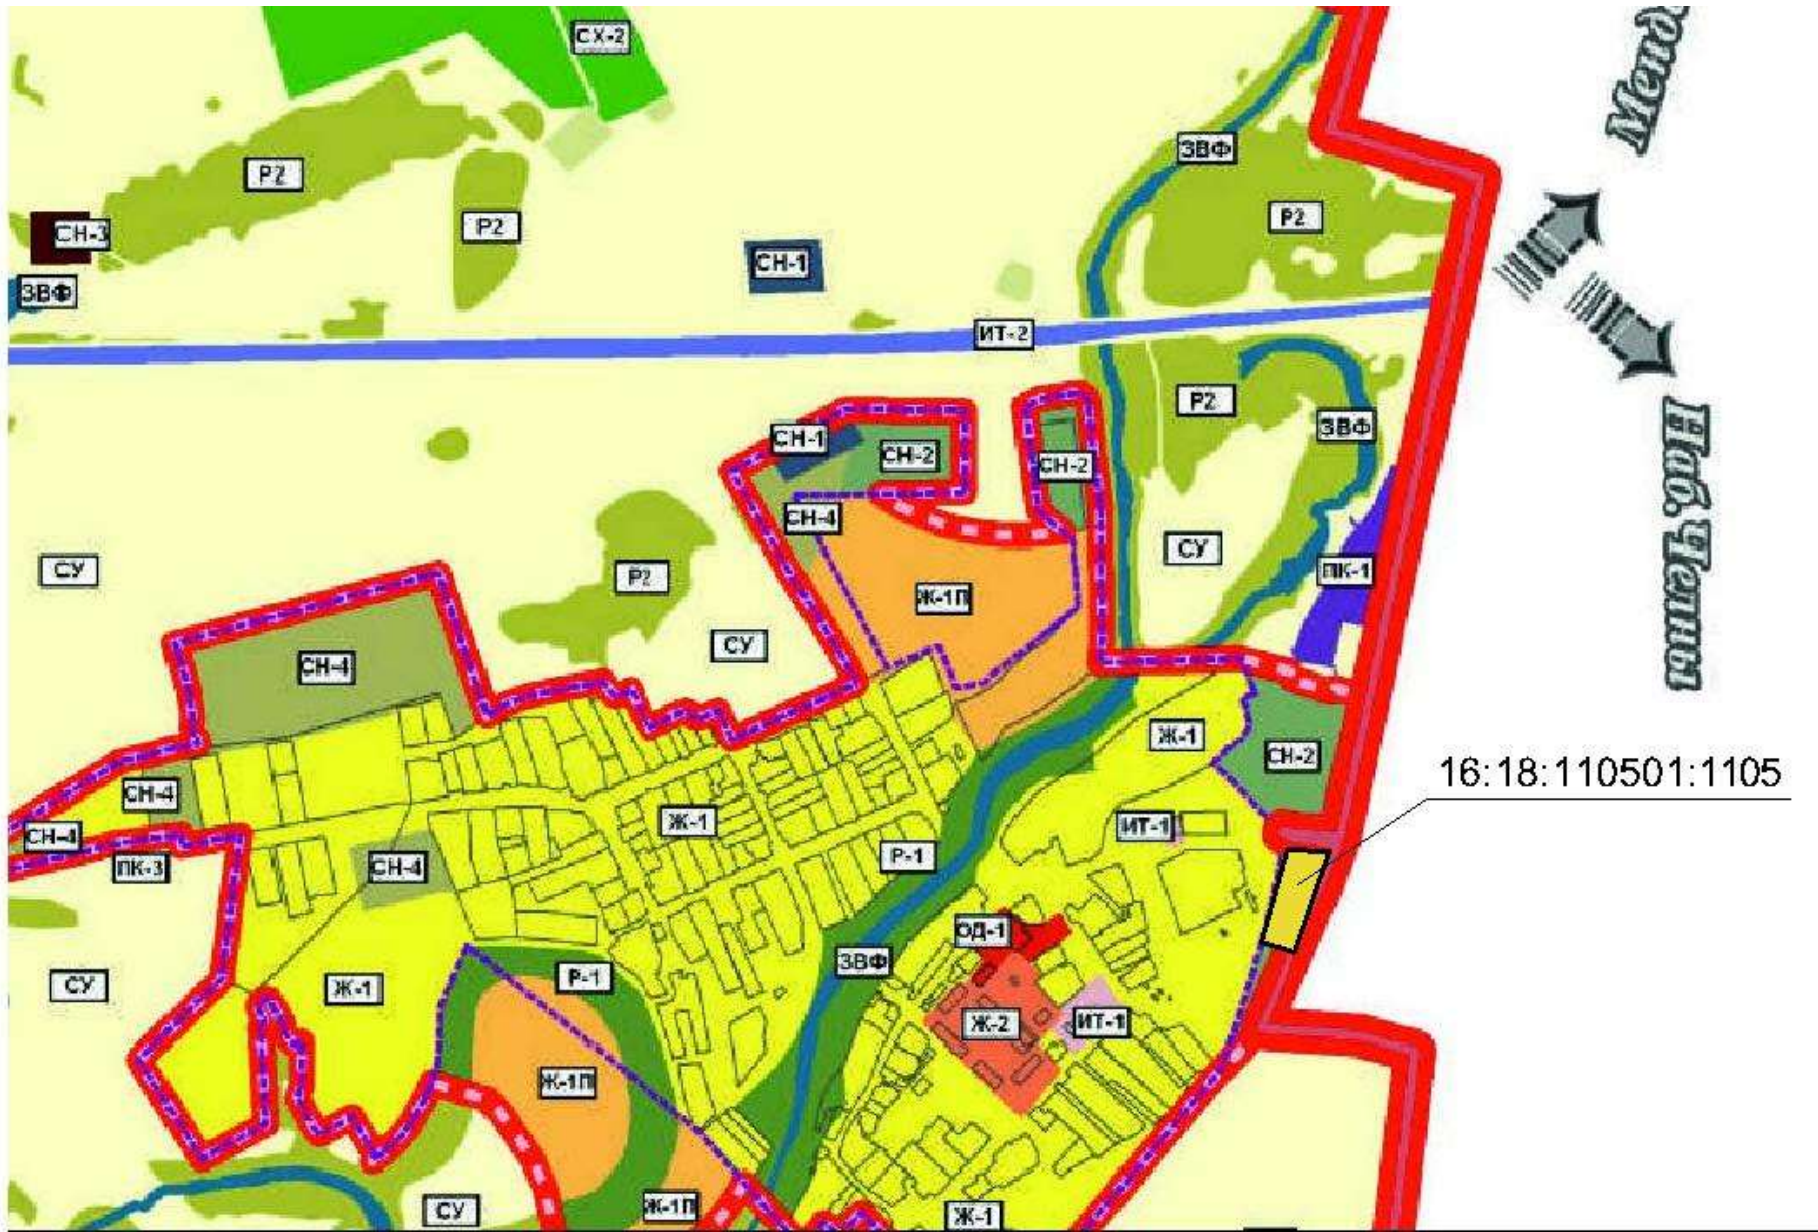

РЕШИЛ:

1. Внести изменения в «Правила землепользования и застройки муниципального образования «Поспеловское сельское поселение» Елабужского муниципального района» (Приложение №1).
2. Обнародовать настоящее решение путем вывешивания на информационном стенде и разместить на официальном сайте муниципального образования.
3. Контроль за исполнением настоящего решения оставляю за собой.

Глава

А.Р.Портнов

**Приложение №1 к решению Совета
Поспеловского сельского поселения
№ 102 от «19» октября 2017**

- 1. Изменение территориальной зоны СН-2 (Зона озеленения специального назначения) на зону Ж1 (Зона индивидуальной усадебной жилой застройки земельного участка с кадастровым номером №16:18:110501:1105 площадью 2521 кв.м., расположенного по адресу: РТ, Елабужский муниципальный район, Поспеловское сельское поселение, с. Поспелово.**

2.Изменение территориальной зоны СН-2 (Зона озеленения специального назначения) на зону Ж1 (Зона индивидуальной усадебной жилой застройки земельных участков с кадастровыми номерами №16:18:110501:1208 площадью 1449 кв.м, №16:18:170101:251 площадью 253 кв.м расположенных по адресу: РТ, Елабужский муниципальный район, Поспеловское сельское поселение, с. Поспелово.

4.Изменение территориальной зоны СУ (Земли сельскохозяйственных угодий) на зону ИТ-2 (Зона объектов транспортной инфраструктуры земельного участка с кадастровым номером №16:18:110501:1418 площадью 9458 кв.м., расположенного по адресу: РТ, Елабужский муниципальный район, Пospelовское сельское поселение, с. Пospelово.