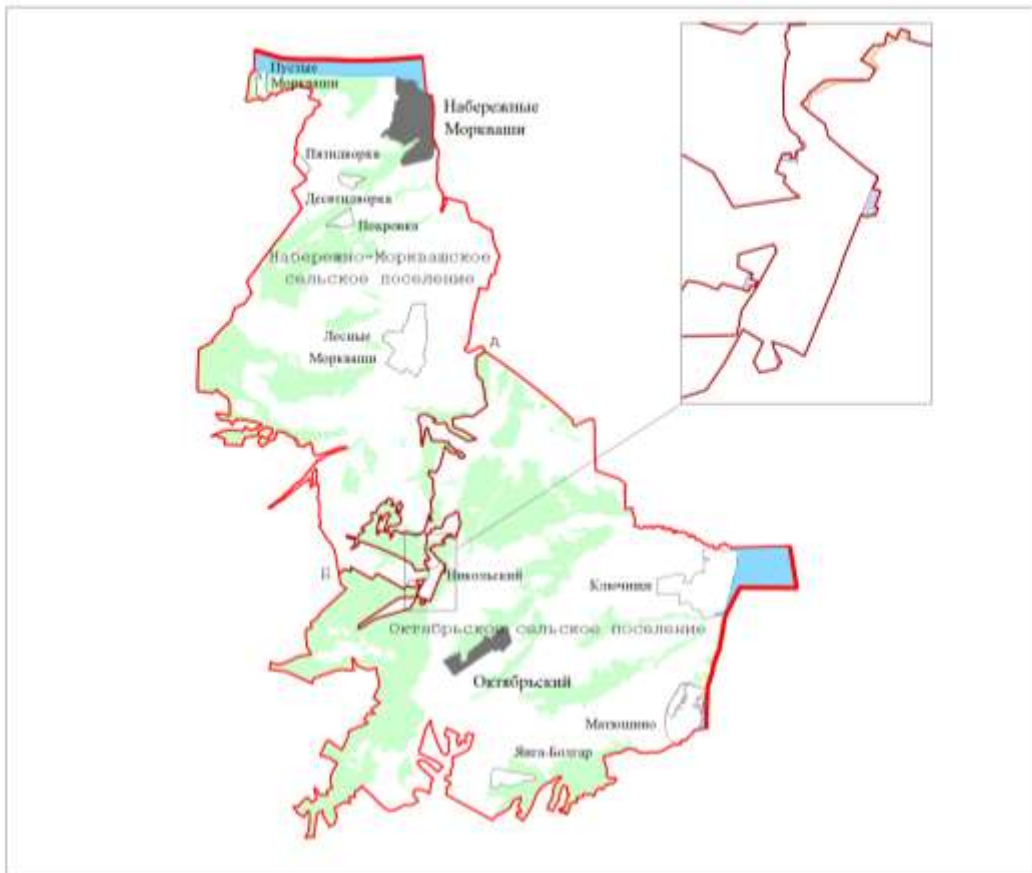

Яр буе Моркваши авыл жирлеге Советы
25.01.2018 ел
№ 47-199 карарына кушымта

Условные обозначения

	- граница Верхнеулонского муниципального района		- территория Октябрьского сельского поселения Верхнеулонского муниципального района, включаемая в состав территории Набережно-Морквашинского сельского поселения Верхнеулонского муниципального района
	- границы муниципальных образований		- территория Набережно-Морквашинского сельского поселения Верхнеулонского муниципального района, включаемая в состав территории Октябрьского сельского поселения Верхнеулонского муниципального района
	- А-Б - смешанная граница Набережно-Морквашинского сельского поселения и Октябрьского сельского поселения		
	- административные центры поселений		
	- населенные пункты