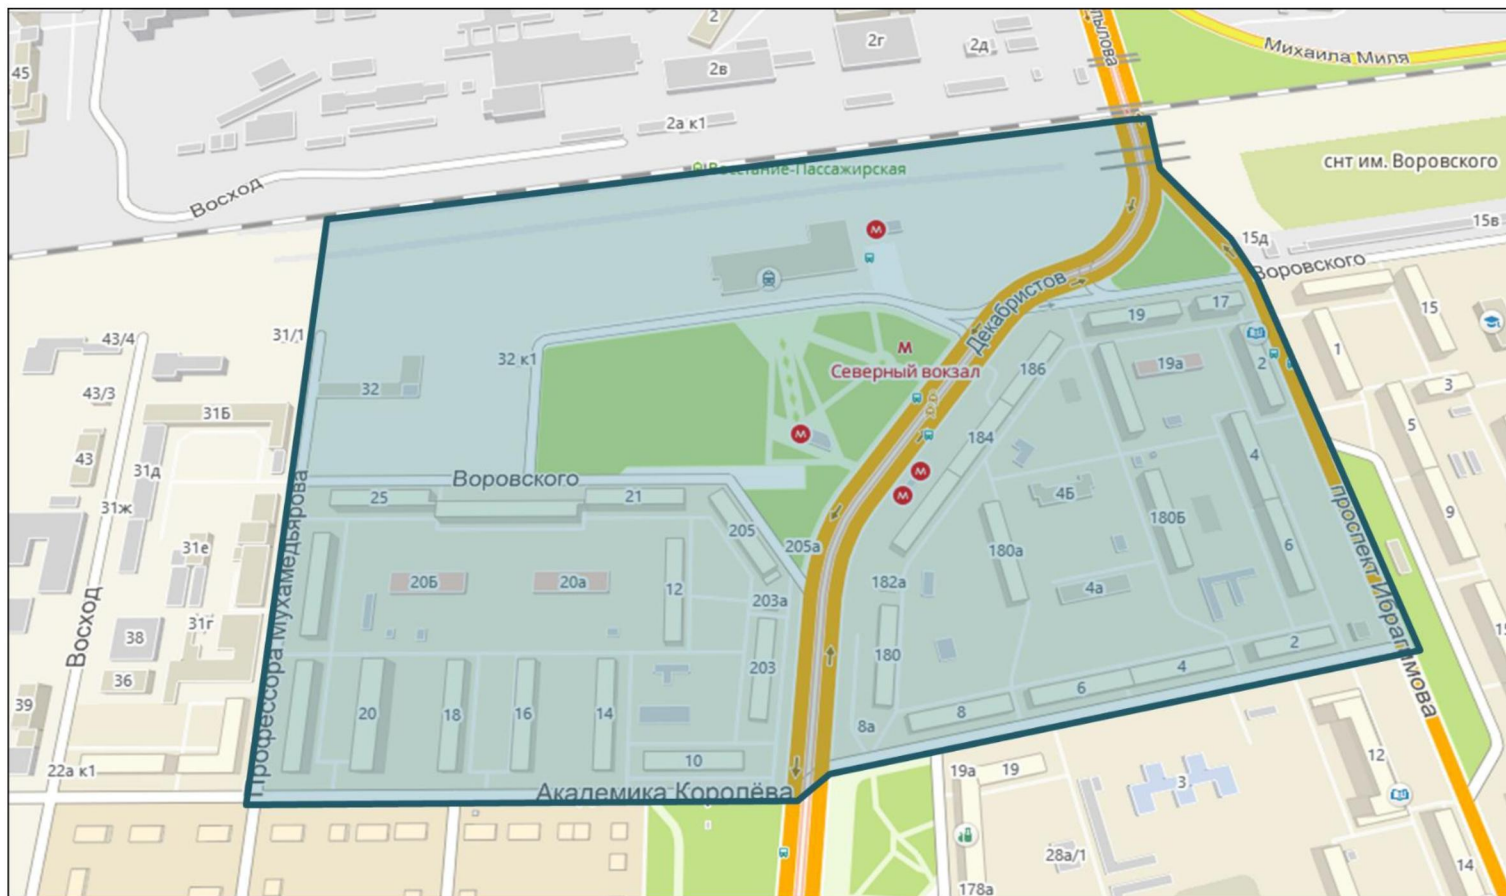

1. 2017 елның 18, 22, 24, 28 июнендә Казан шәһәрндә «Этил спирты, алкогольле һәм спиртлы продукция житештерүне һәм әйләнештә йөртүне дәүләт тарафыннан жайга салу һәм алкогольле продукция куллануны (эчүне) чикләү турында» 1995 ел, 22 ноябрь, ФЗ-171 нче Федераль законда күрсәтелгән, «ресторан» тибына кертелмәгән барлык ваклап сату объектларында, агызып сатыла торган сырадан һәм сыра эчемлекләреннән тыш, алкогольле продукция сату, шулай ук әлегә карарга теркәлгән 1 – 4 нче кушымталарда күрсәтелгән территорияләр чикләрендә алкогольле продукция куллану рөхсәт ителми дип билгеләргә.

«Казан-1» тимер юл вокзалы

Түбәндәге урамнар чикләре: Дзержинский ур. Пушкин урамынан Лобачевский урамына кадәр, Лобачевский ур. Кремль урамына кадәр, Кремль ур. 1 Май мәйданына кадәр, Кремлевский спуск, Кремль диварлары буендагы юл, Кремль яр буе, тимер юл вокзалы мәйданын керттеп Сәетгалиев ур., Нариманов ур. Г.Камал урамына кадәр, Г.Камал ур. Г.Тукай урамына кадәр, Г.Тукай ур. Татарстан урамына кадәр, Татарстан ур. Пушкин урамына кадәр, Пушкин ур. Дзержинский урамына кадәр.

«Казан-2» тимер юл вокзалы

Түбәндәге урамнар чикләре: Ибраһимов проспекты (ике яклап йортлар) тимер юллардан Ак.Королев урамына кадәр, Ак.Королев ур. Мөхәммәдъяров урамына кадәр, Мөхәммәдъяров ур. тимер юлларга кадәр.

«Казан» халыкара аэропорты

Чикләр: аэропорт территориясе янындагы биналар.
