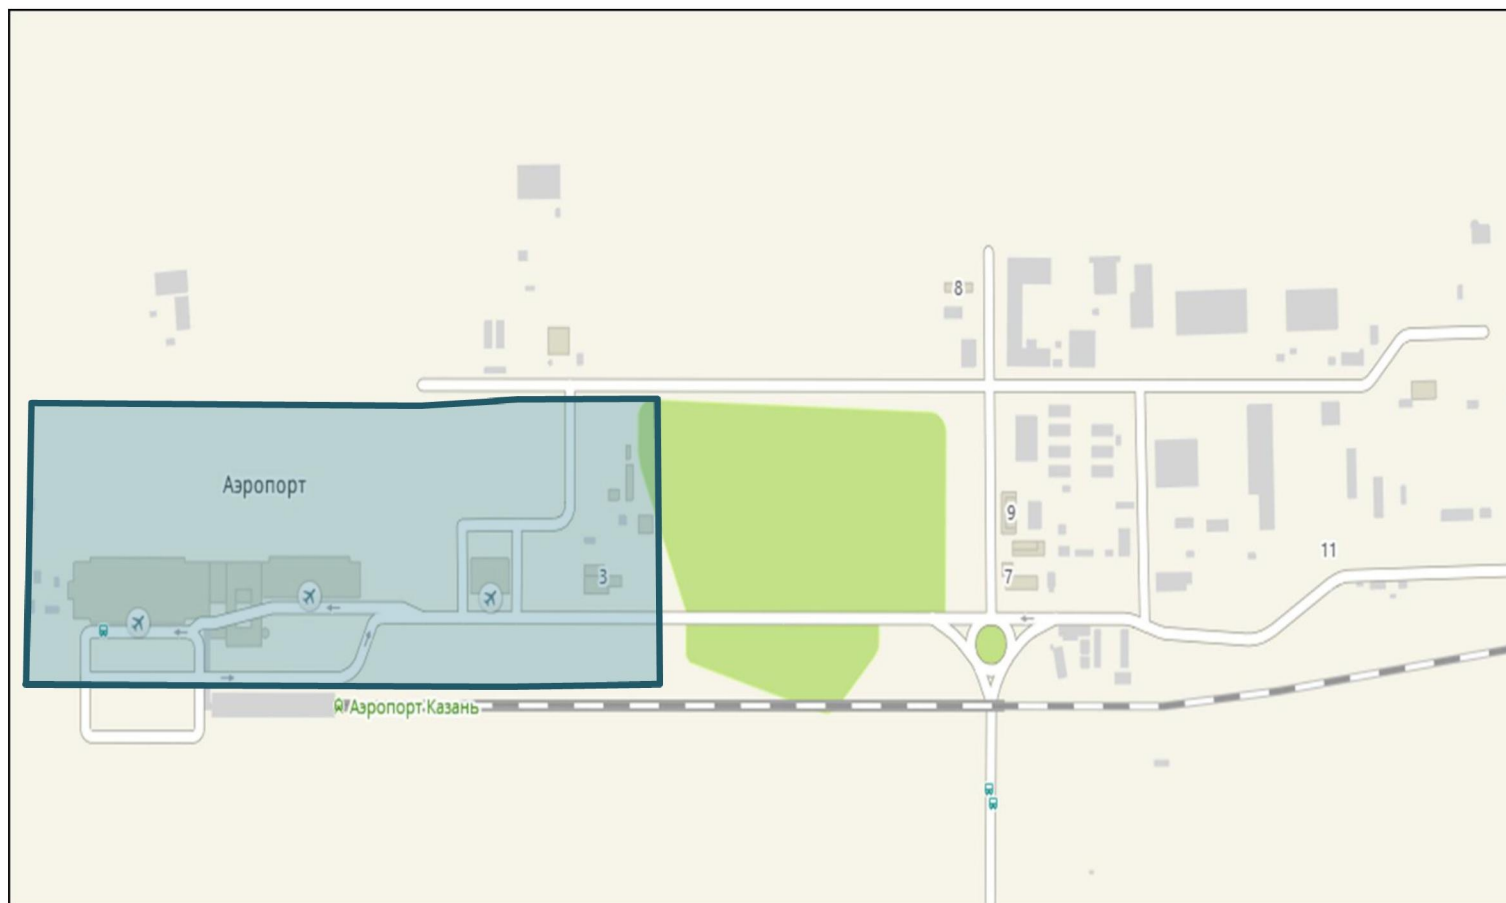

«Казан-1» тимер юл вокзалы

Түбәндәге урамнар чикләре: Дзержинский ур. Пушкин урамынан Лобачевский урамына кадәр, Лобачевский ур. Кремль урамына кадәр, Кремль ур. 1 Май мәйданына кадәр, Кремлевский спуск, Кремль диварлары буендагы юл, Кремль яр буе, тимер юл вокзалы мәйданын керттеп Сәетгалиев ур., Нариманов ур. Г.Камал урамына кадәр, Г.Камал ур. Г.Тукай урамына кадәр, Г.Тукай ур. Татарстан урамына кадәр, Татарстан ур. Пушкин урамына кадәр, Пушкин ур. Дзержинский урамына кадәр.

«Казан» халыкара аэропорты

Чикләр: аэропорт территориясе янындагы биналар.
