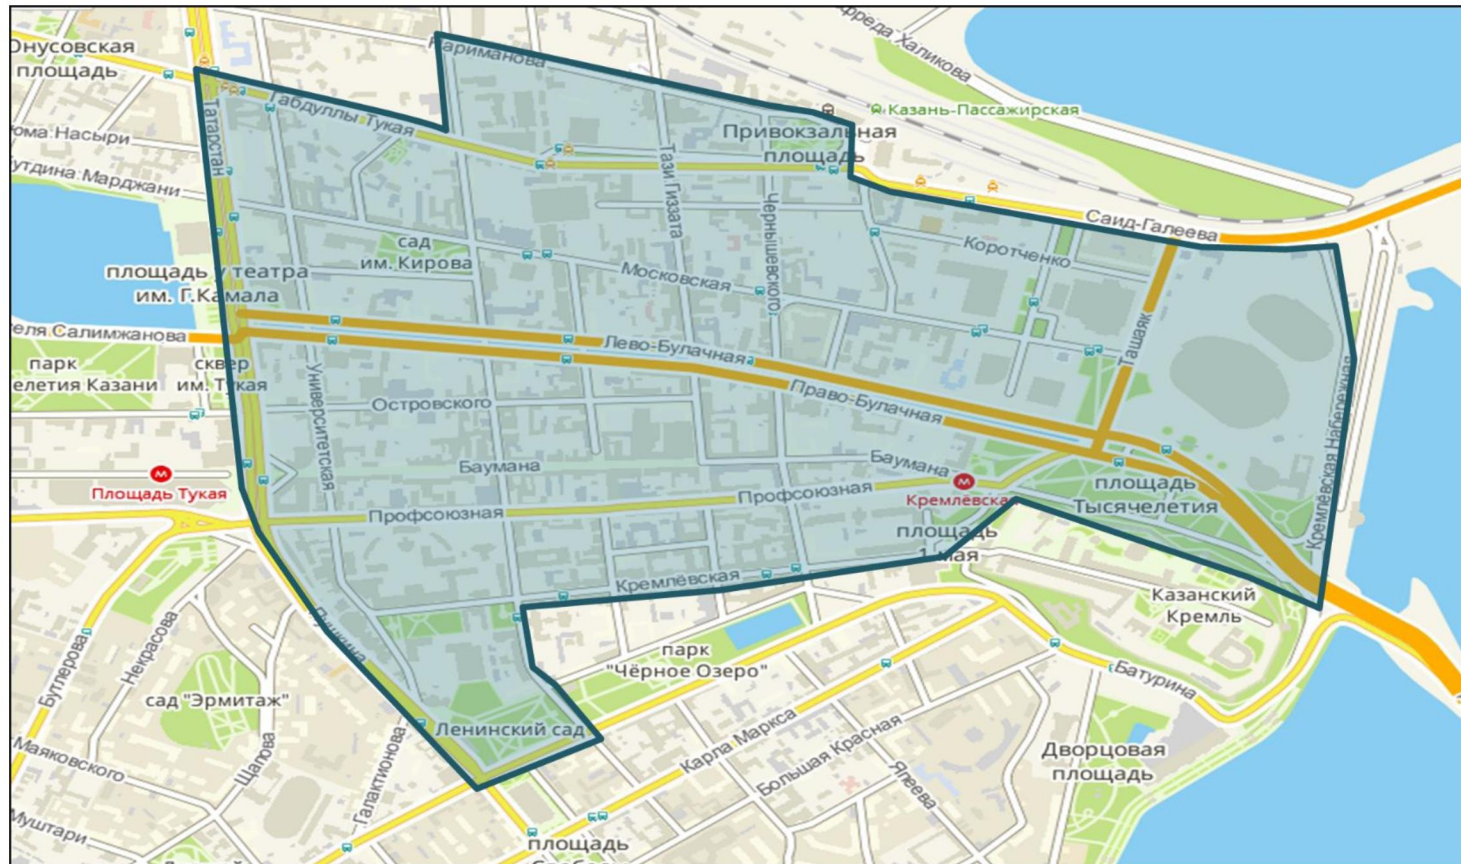

«Казан-1» тимер юл вокзалы

Түбәндәге урамнар чикләре: Дзержинский ур. Пушкин урамынан Лобачевский урамына кадәр, Лобачевский ур. Кремль урамына кадәр, Кремль ур. 1 Май мәйданына кадәр, Кремлевский спуск, Кремль диварлары буендагы юл, Кремль яр буе, тимер юл вокзалы мәйданын керттеп Сәетгалиев ур., Нариманов ур. Г.Камал урамына кадәр, Г.Камал ур. Г.Тукай урамына кадәр, Г.Тукай ур. Татарстан урамына кадәр, Татарстан ур. Пушкин урамына кадәр, Пушкин ур. Дзержинский урамына кадәр.

«Казан-2» тимер юл вокзалы

Түбәндәге урамнар чикләре: Ибраһимов проспекты (ике яклап йортлар) тимер юллардан Ак.Королев урамына кадәр, Ак.Королев ур. Мөхәммәдъяров урамына кадәр, Мөхәммәдъяров ур. тимер юлларга кадәр.

«Казан» халыкара аэропорты

Чикләр: аэропорт территориясе янындагы биналар.
