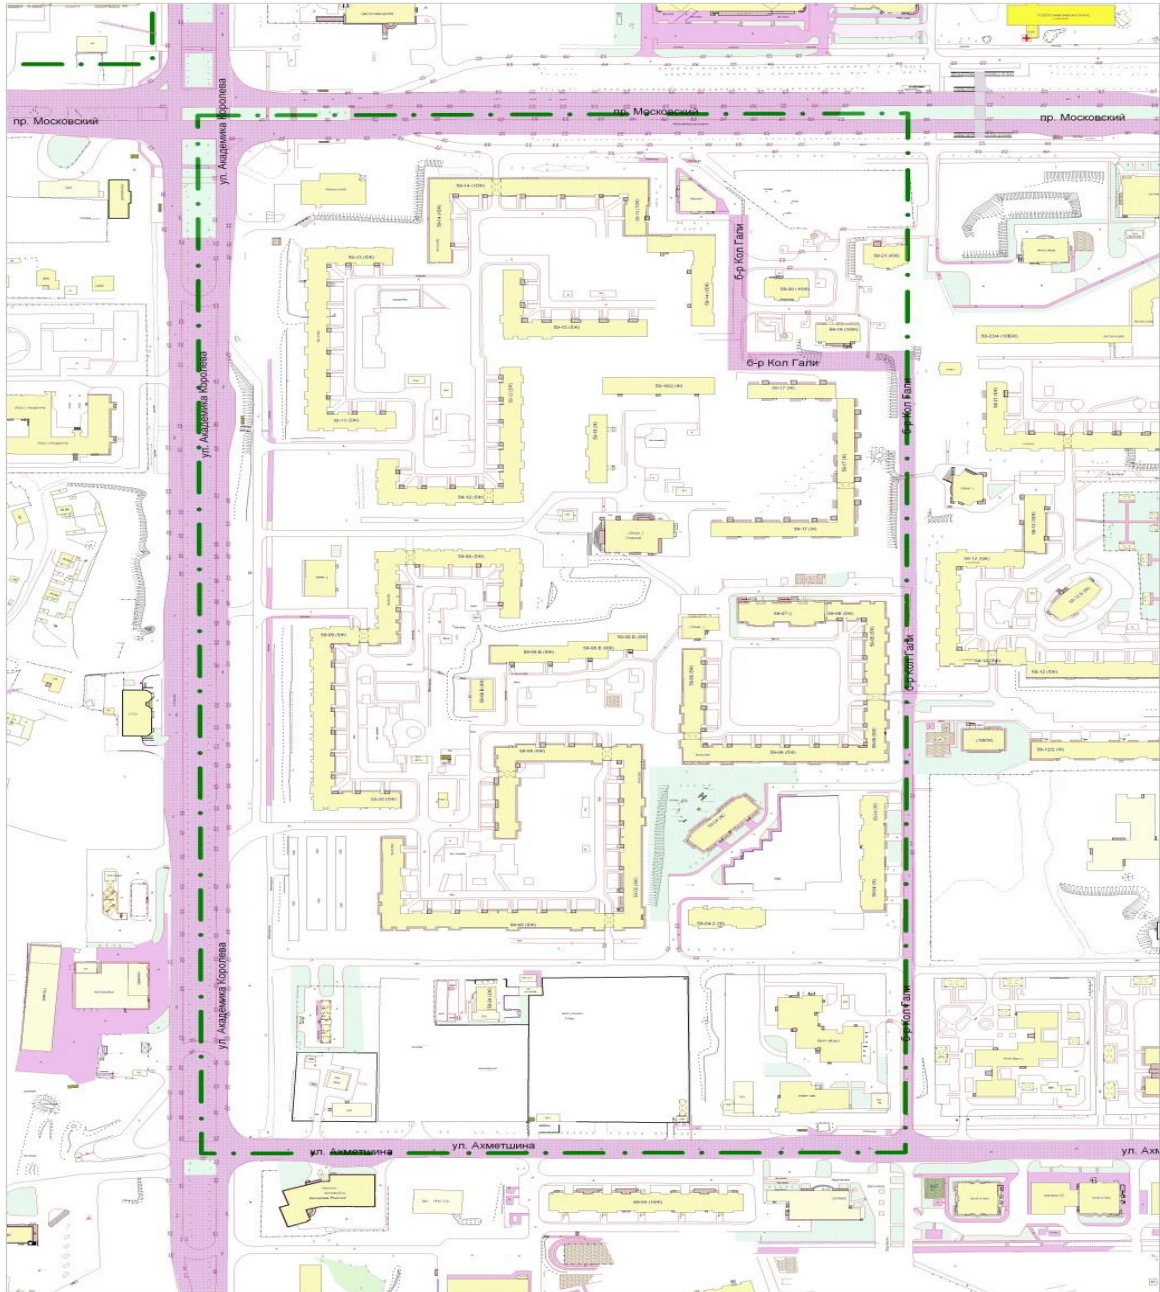

Яр Чаллы шәһәренең Үзәк районы территориясендә территориаль ижтимагый үзидарәләр чикләре:

1. «12 комплекс» ТИҮ:

– 12 торак комплексы чикләрендәге Рәис Беляев проспектының Раскольников урамы белән кисешү почмагынан, Раскольников урамы буйлап Хәсән Туфан проспекты белән кисешкәнгә кадәр, Хәсән Туфан проспекты буйлап Чулман проспекты белән кисешкәнгә кадәр, Чулман проспекты буйлап Рәис Беляев проспекты белән кисешкәнгә кадәр, Рәис Беляев проспекты буйлап Раскольников урамы белән кисешкәнгә кадәр торак йортлар.

### 3. «59 комплекс» ТИҮ:

59 торак комплексы чикләрендәге Академик Королев урамының Мәскәү проспекты белән кисешү почмагынан, Мәскәү проспекты буйлап Кол Гали бульвары белән кисешкәнгә кадәр, Кол Гали бульвары буйлап Әхмәтшин урамы белән кисешкәнгә кадәр, Әхмәтшин урамы буйлап Академик Королев урамы белән кисешкәнгә кадәр, Академик Королев урамы буйлап Мәскәү проспекты белән кисешкәнгә кадәр торак йортлар.