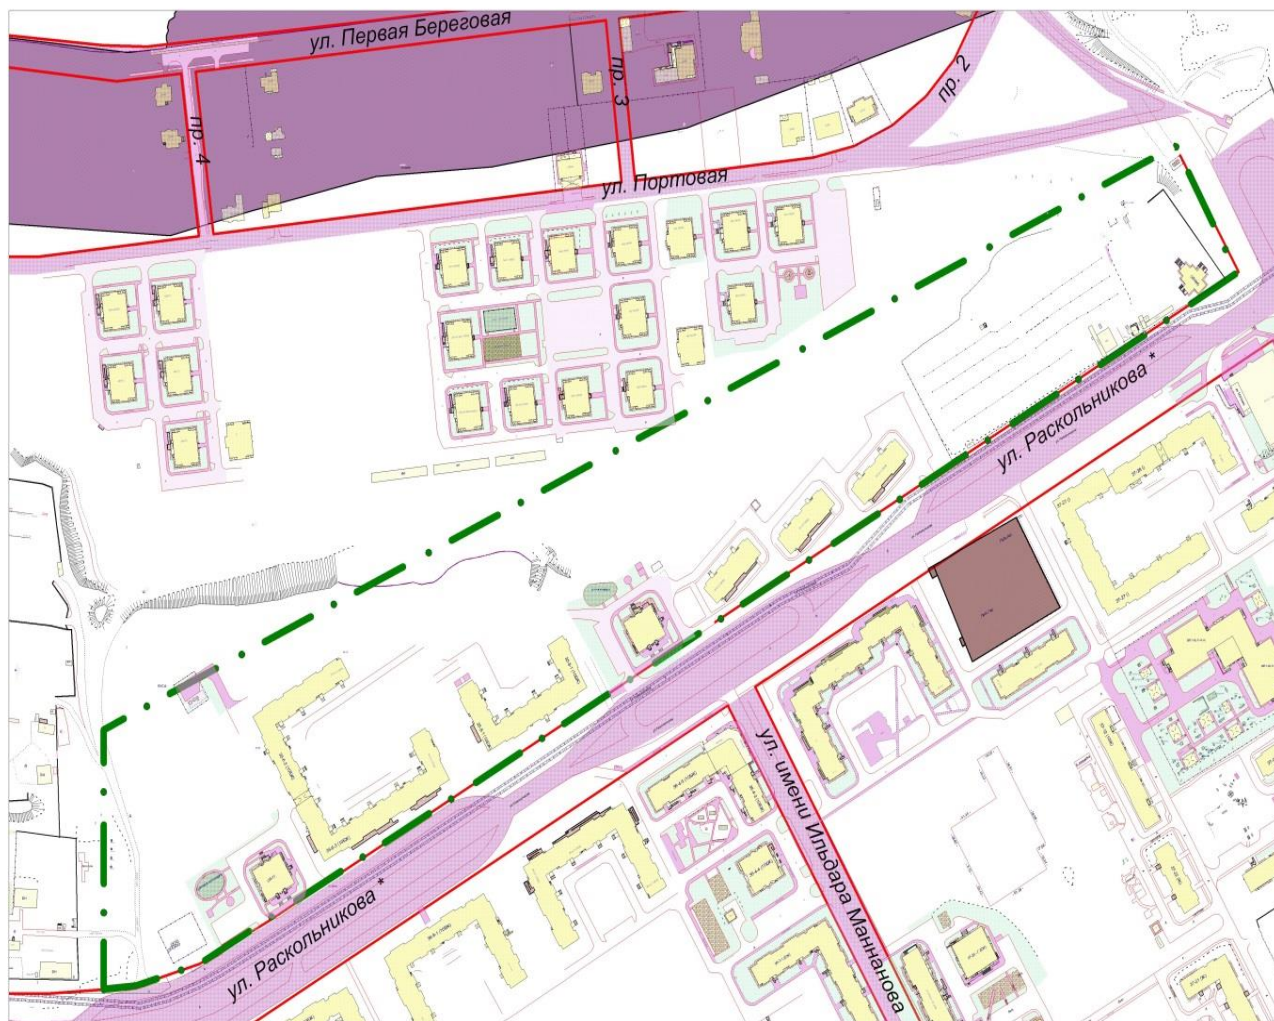

4. «35 комплекс» ТИҮ:

– 35 торак комплексы чикләрендәге Марат Йосыпов урамының «Прибрежный» торак районы, «Берег» микрорайоны, «Чаллы ЯР» поселогы чиге белән кисешү почмагынан, «Прибрежный» торак районы, «Берег» микрорайоны, «Чаллы ЯР» поселогы чиге буйлап Халыклар Дуслыгы проспекты белән кисешкәнгә кадәр, Халыклар Дуслыгы проспекты буйлап Раскольников урамы белән кисешкәнгә кадәр, Раскольников урамы буйлап Марат Йосыпов урамы белән кисешкәнгә кадәр торак йортлар.