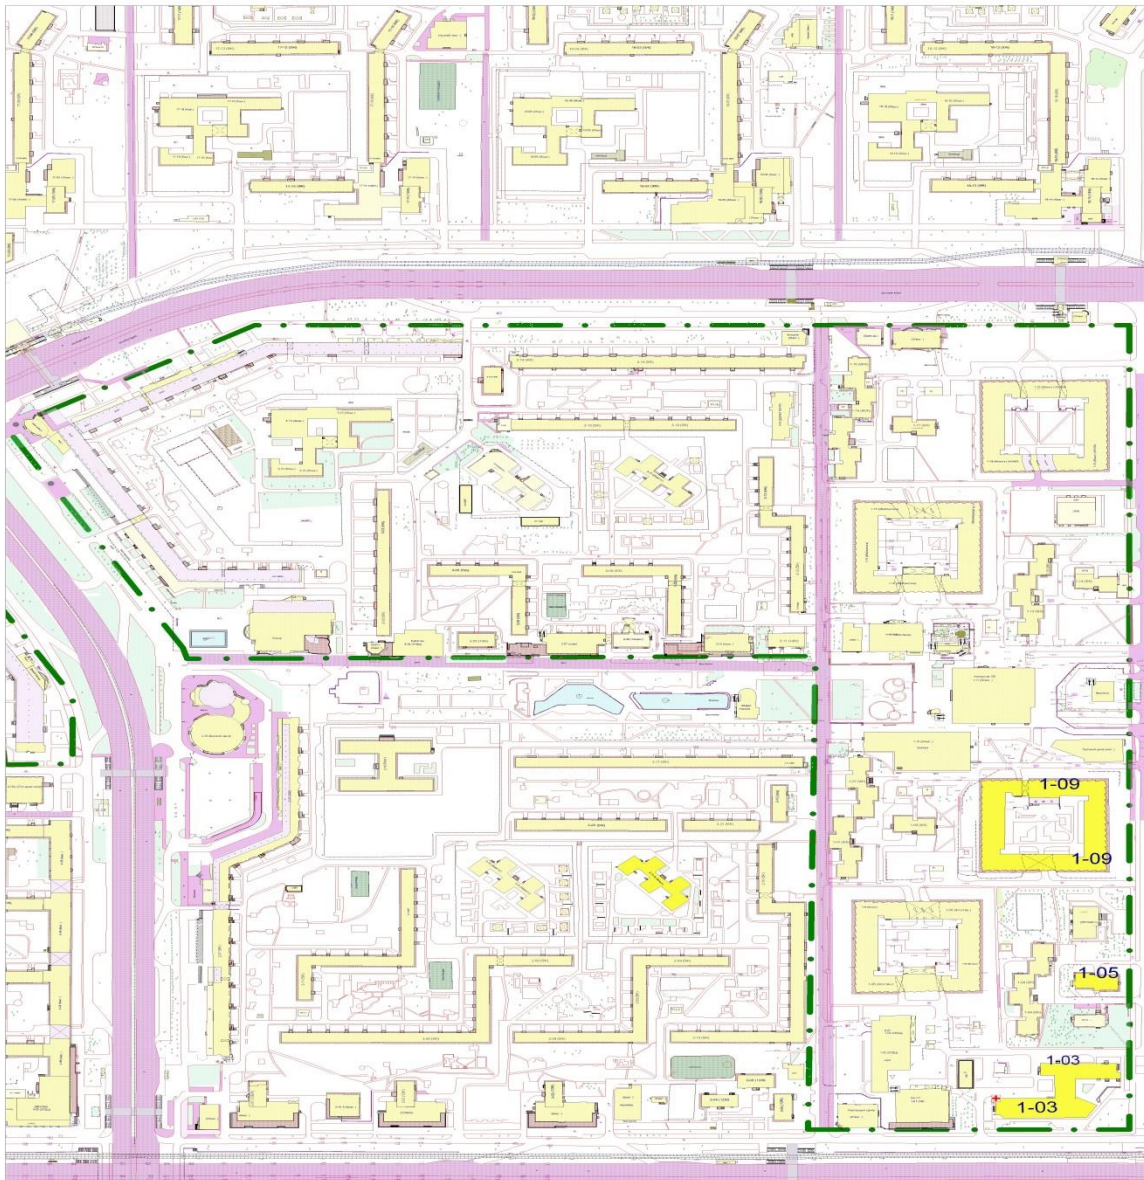

### 3. «59 комплекс» ТИҮ:

59 торак комплексы чикләрендәге Академик Королев урамының Мәскәү проспекты белән кисешү почмагынан, Мәскәү проспекты буйлап Кол Гали бульвары белән кисешкәнгә кадәр, Кол Гали бульвары буйлап Әхмәтшин урамы белән кисешкәнгә кадәр, Әхмәтшин урамы буйлап Академик Королев урамы белән кисешкәнгә кадәр, Академик Королев урамы буйлап Мәскәү проспекты белән кисешкәнгә кадәр торак йортлар.

#### 4. «35 комплекс» ТИҮ:

– 35 торак комплексы чикләрендәге Марат Йосыпов урамының «Прибрежный» торак районы, «Берег» микрорайоны, «Чаллы ЯР» поселогы чиге белән кисешү почмагынан, «Прибрежный» торак районы, «Берег» микрорайоны, «Чаллы ЯР» поселогы чиге буйлап Халыклар Дуслыгы проспекты белән кисешкәнгә кадәр, Халыклар Дуслыгы проспекты буйлап Раскольников урамы белән кисешкәнгә кадәр, Раскольников урамы буйлап Марат Йосыпов урамы белән кисешкәнгә кадәр торак йортлар.

### 5. «4, 5 комплекслар» ТИҮ:

– 4 һәм 5 торак комплекслар чикләрендәге Рәис Беляев проспектының Тынычлык проспекты белән кисешү почмагынан, Тынычлык проспекты буйлап Ершов урамы белән кисешкәнгә кадәр, Ершов урамы буйлап Төзүчеләр бульвары белән кисешкәнгә кадәр, Төзүчеләр бульвары буйлап Хәсән Туфан проспекты белән кисешкәнгә кадәр, Хәсән Туфан проспекты буйлап Мәскәү проспекты белән кисешкәнгә кадәр, Мәскәү проспекты буйлап Рәис Беляев проспекты белән кисешкәнгә кадәр торак йортлар.

**6. «1, 3 комплекслар» ТИҮ:**

– 1 һәм 2 комплекслар чикләрендәге Хәсән Туфан проспектының Тынычлык проспекты белән кисешү почмагынан, Тынычлык проспекты буйлап Вахитов ис. проспект белән кисешкәнгә кадәр, Вахитов ис. проспект буйлап Мәскәү проспекты белән кисешкәнгә кадәр, Мәскәү проспекты буйлап Академик Рубаненко урамы белән кисешкәгә кадәр, Академик Рубаненко урамы буйлап Энтузиастлар бульвары белән кисешкәнгә кадәр, Энтузиастлар бульвары буйлап Хәсән Туфан проспекты белән кисешкәнгә кадәр, Хәсән Туфан проспекты буйлап Тынычлык проспекты белән кисешкәнгә кадәр торак йортлар.