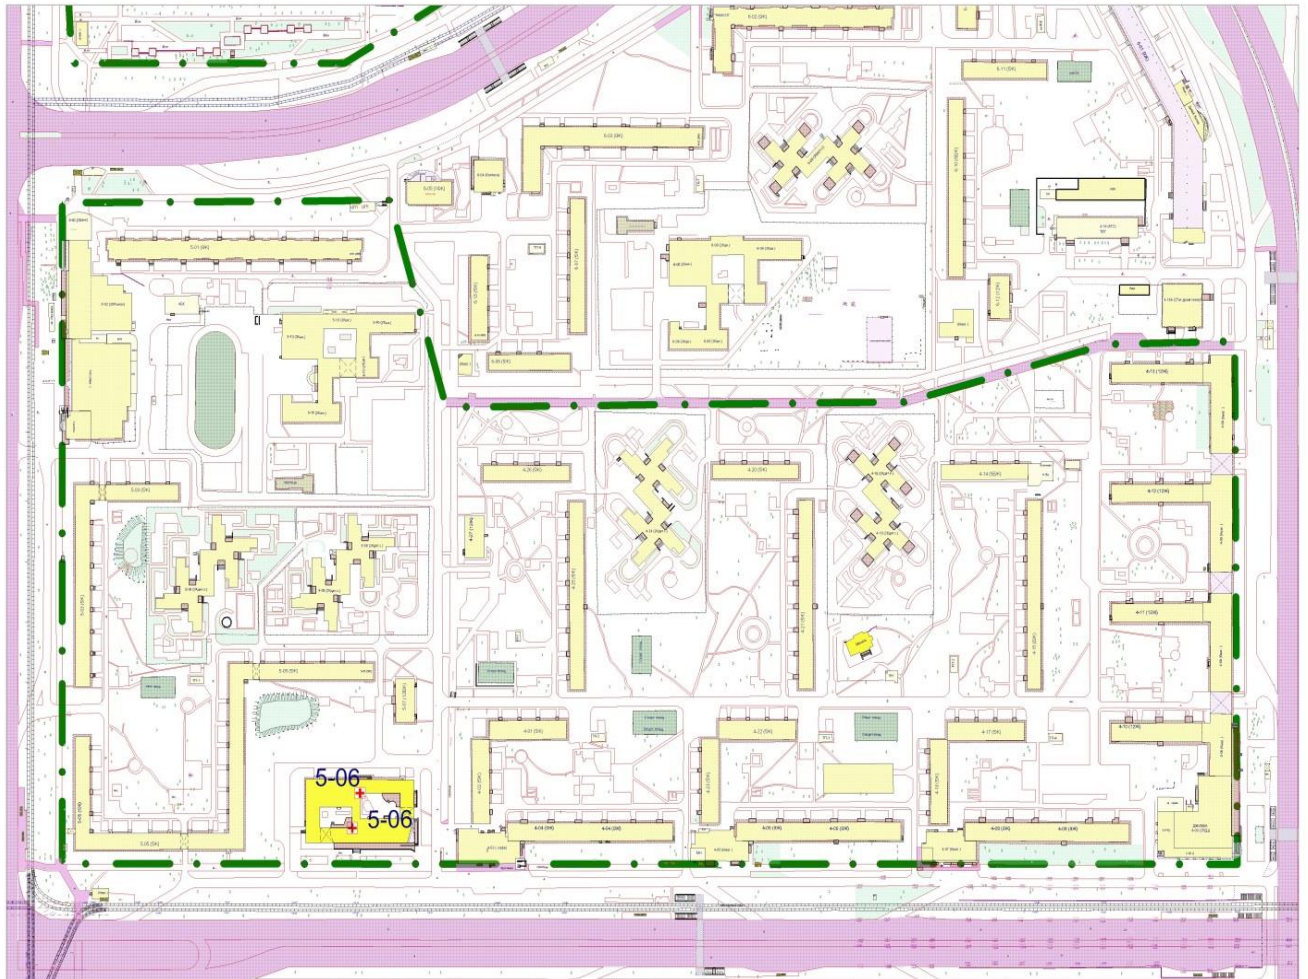

5. «4, 5 комплекслар» ТИҮ:

– 4 һәм 5 торак комплекслар чикләрендәге Рәис Беляев проспектының Тынычлык проспекты белән кисешү почмагынан, Тынычлык проспекты буйлап Ершов урамы белән кисешкәнгә кадәр, Ершов урамы буйлап Төзүчеләр бульвары белән кисешкәнгә кадәр, Төзүчеләр бульвары буйлап Хәсән Туфан проспекты белән кисешкәнгә кадәр, Хәсән Туфан проспекты буйлап Мәскәү проспекты белән кисешкәнгә кадәр, Мәскәү проспекты буйлап Рәис Беляев проспекты белән кисешкәнгә кадәр торак йортлар.