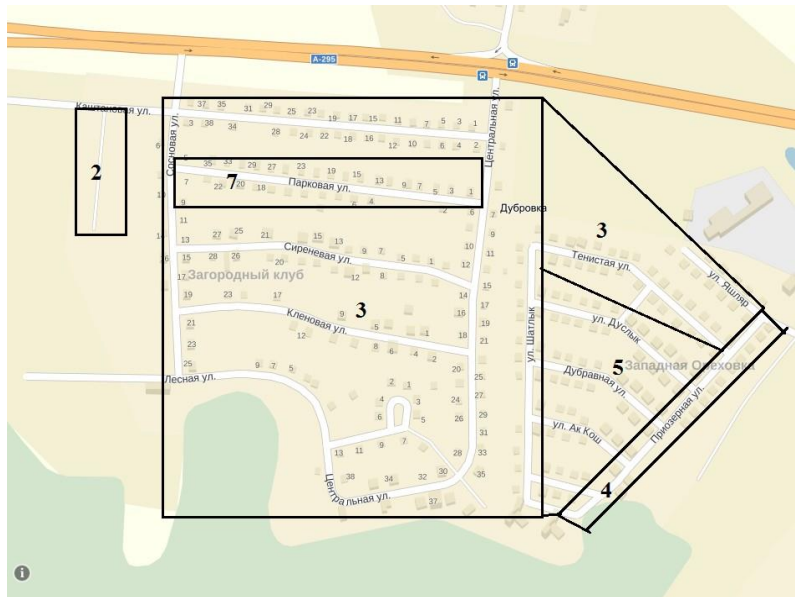

**График сурәте схемаларын
сайлаулар уздыру өчен бер мандатлы сайлау округлары
Татарстан Республикасы Зеленодольск муниципаль районы Новопольский
авыл жирлеге Советы депутатлары**