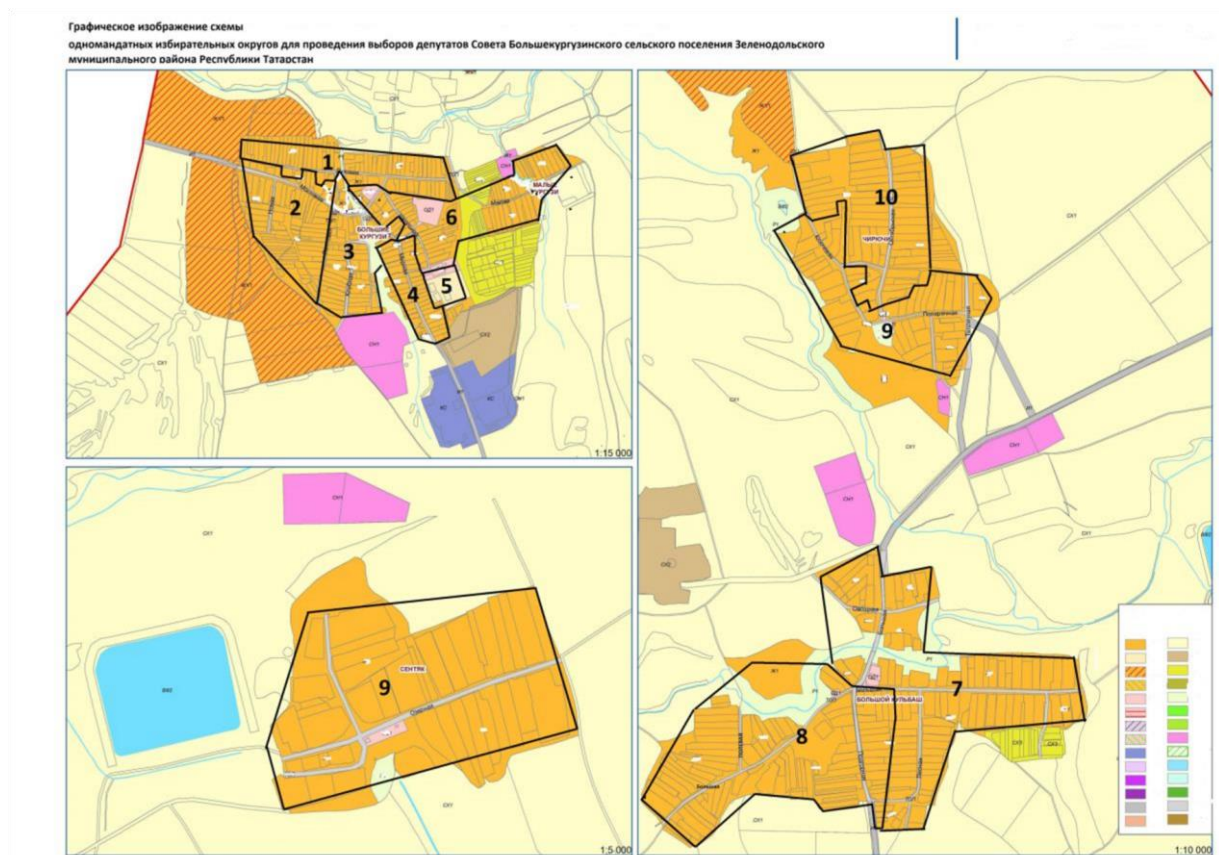

10 нчы номерлы бермандатлы сайлау округы

Сайлаучылар саны - 91 кеше

Округка Татарстан Республикасы Зеленодольск муниципаль районының Олы Караужа авыл җирлеге территориясенә бер өлеше керә: Чирүчи авылы (Камташ урамы, Ключевая урамы, Октябрь урамы, 21-36 нчы йорт)..

Татарстан Республикасы Зеленодольск муниципаль районы Олы Караужа авыл җирлеге Советына депутатлар сайлауларын уздыру өчен бер мандатлы сайлау округлары схемасының график сурәте

№ округа	Округ исеме
1	Округ №1
2	Округ №2
3	Округ №3
4	Округ №4
5	Округ №5