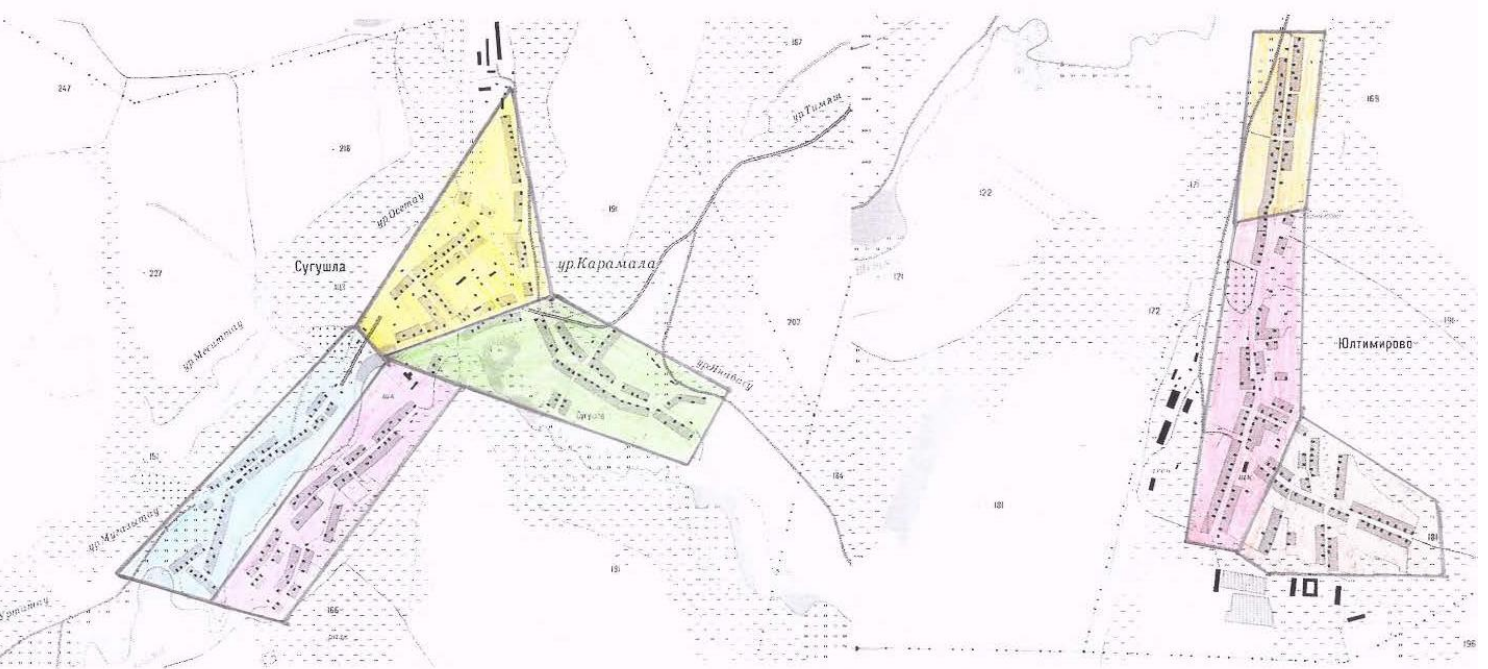

**Графическое изображение схемы
одномандатных избирательных округов для проведения выборов депутатов
представительного органа муниципального образования «Сугушлинское
сельское поселение» Лениногорского муниципального района Республики
Татарстан**

- округ №1
- округ №2
- округ №3
- округ №4

- округ №5
- округ №6
- округ №7