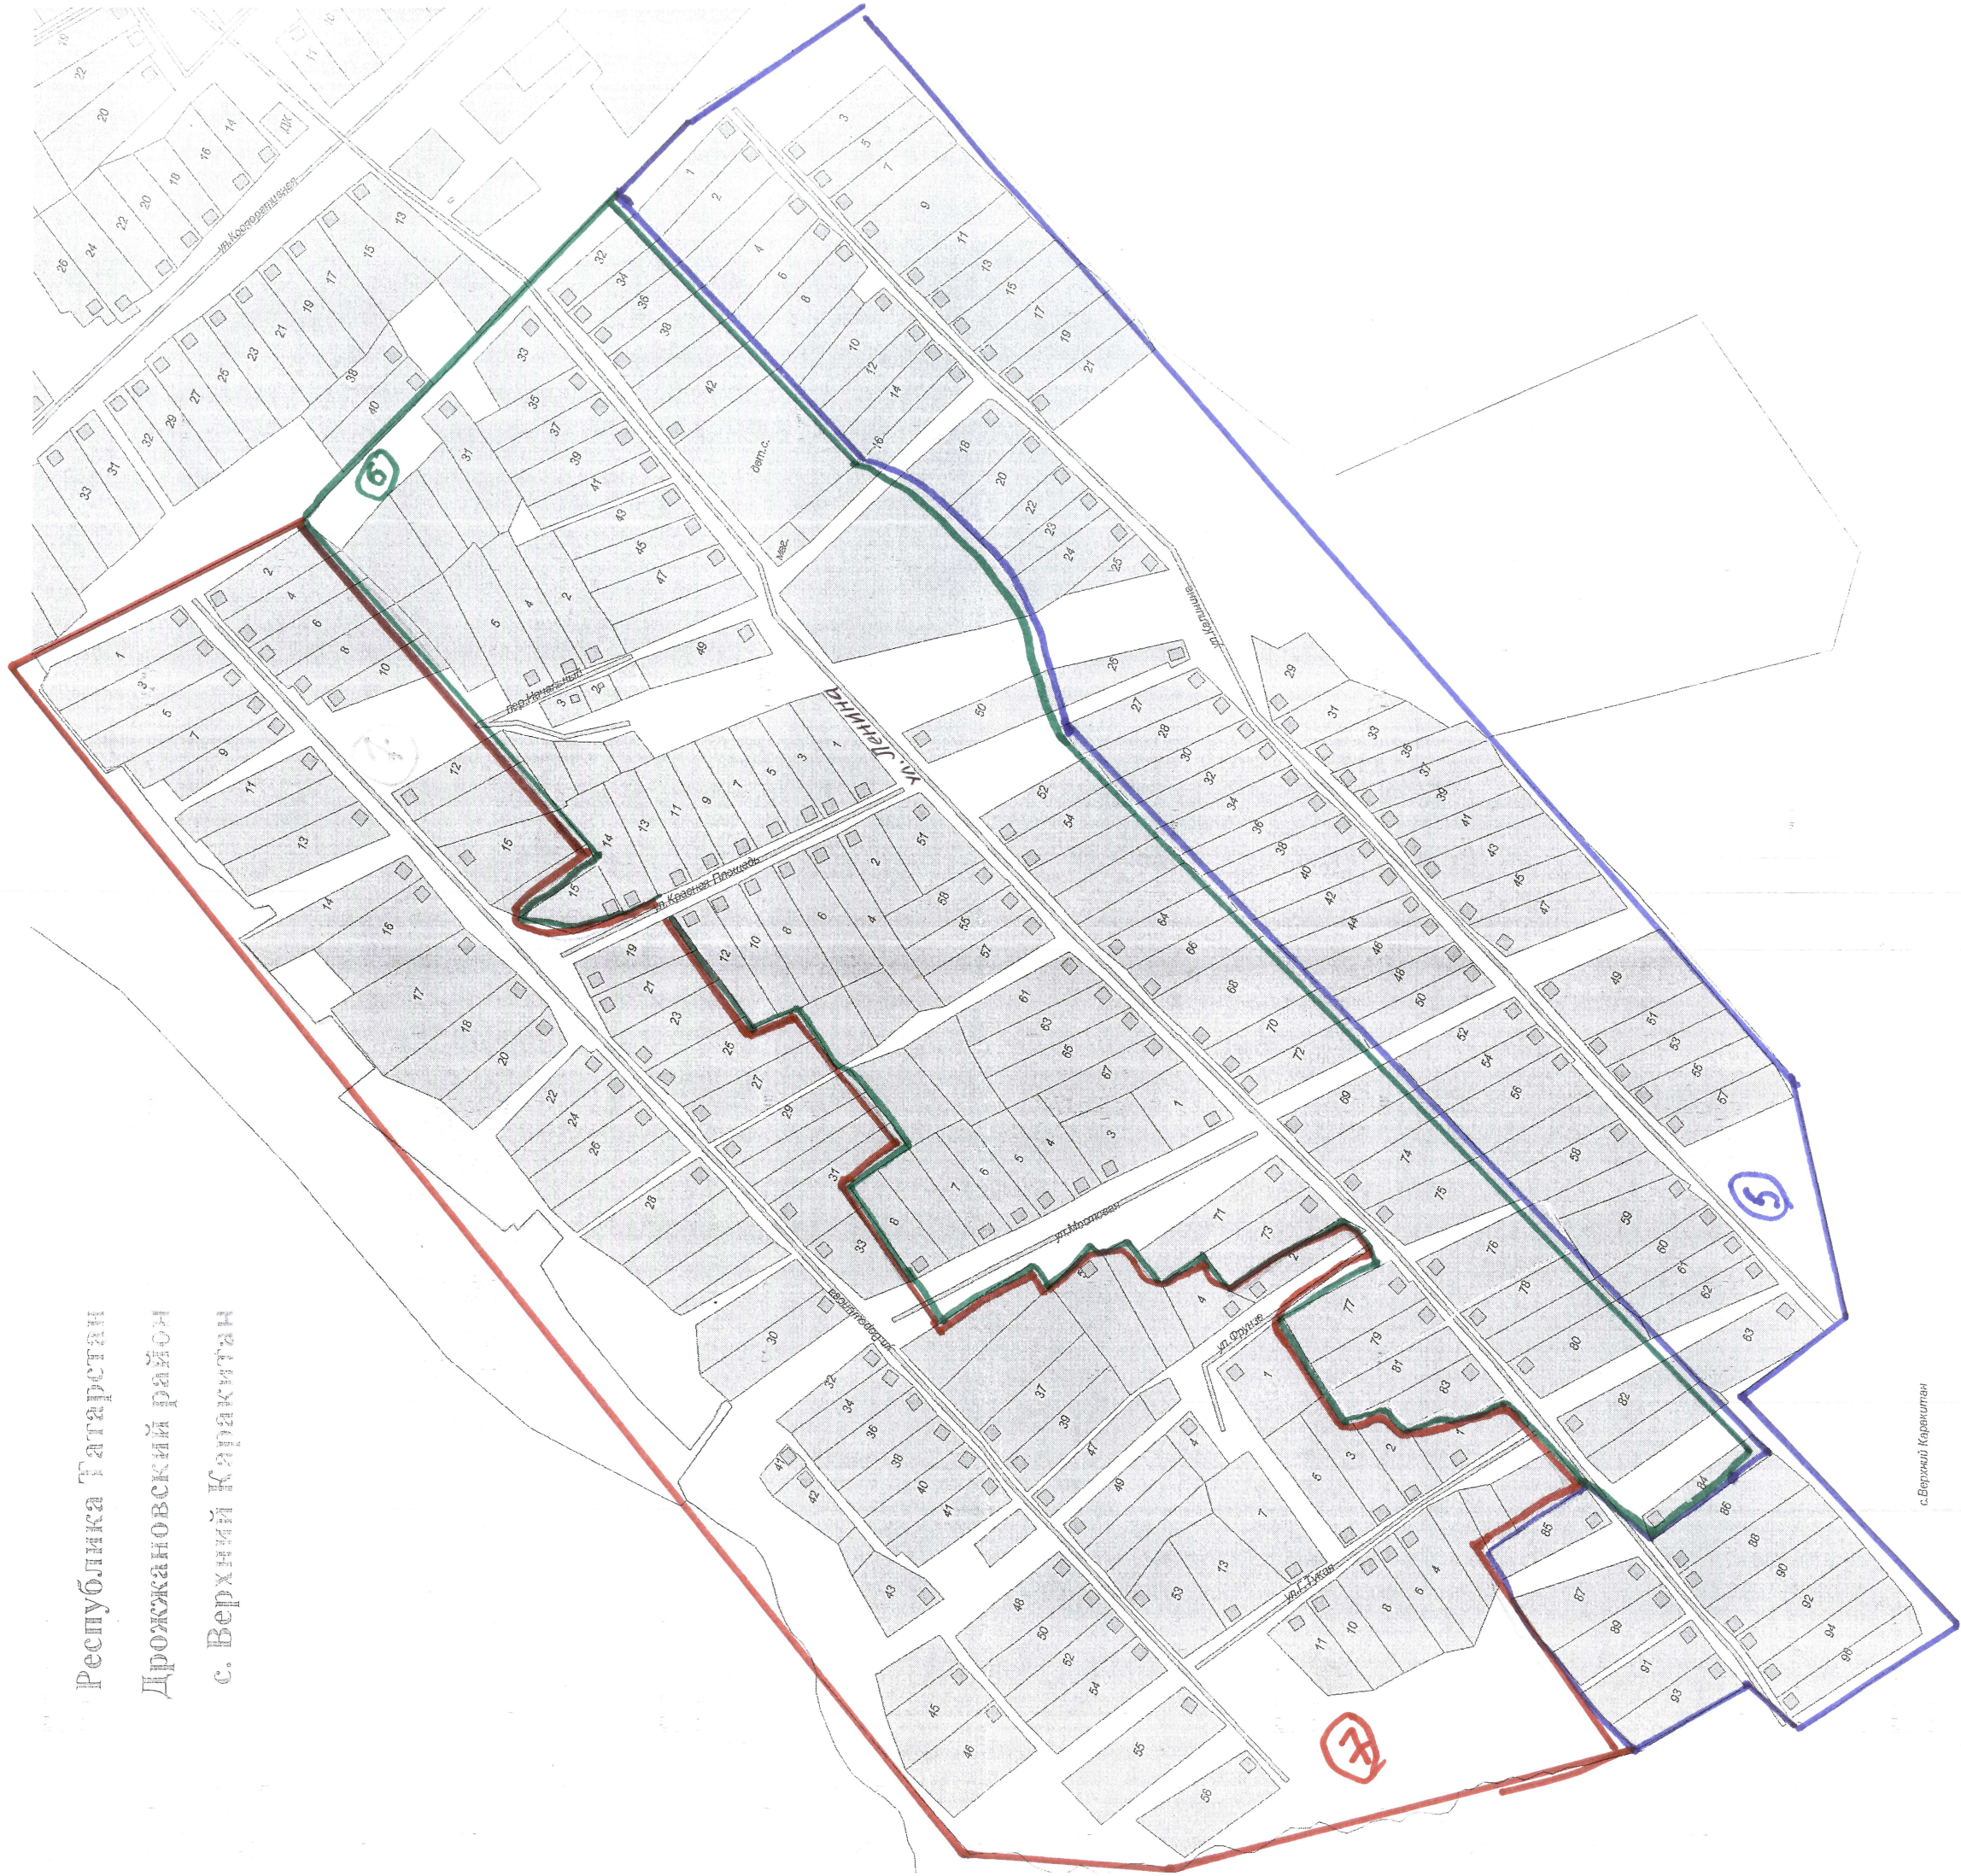

Республика Татарстан
Дрожжановский район
с. Верхний Каракитан

с. Верхний Каракитан