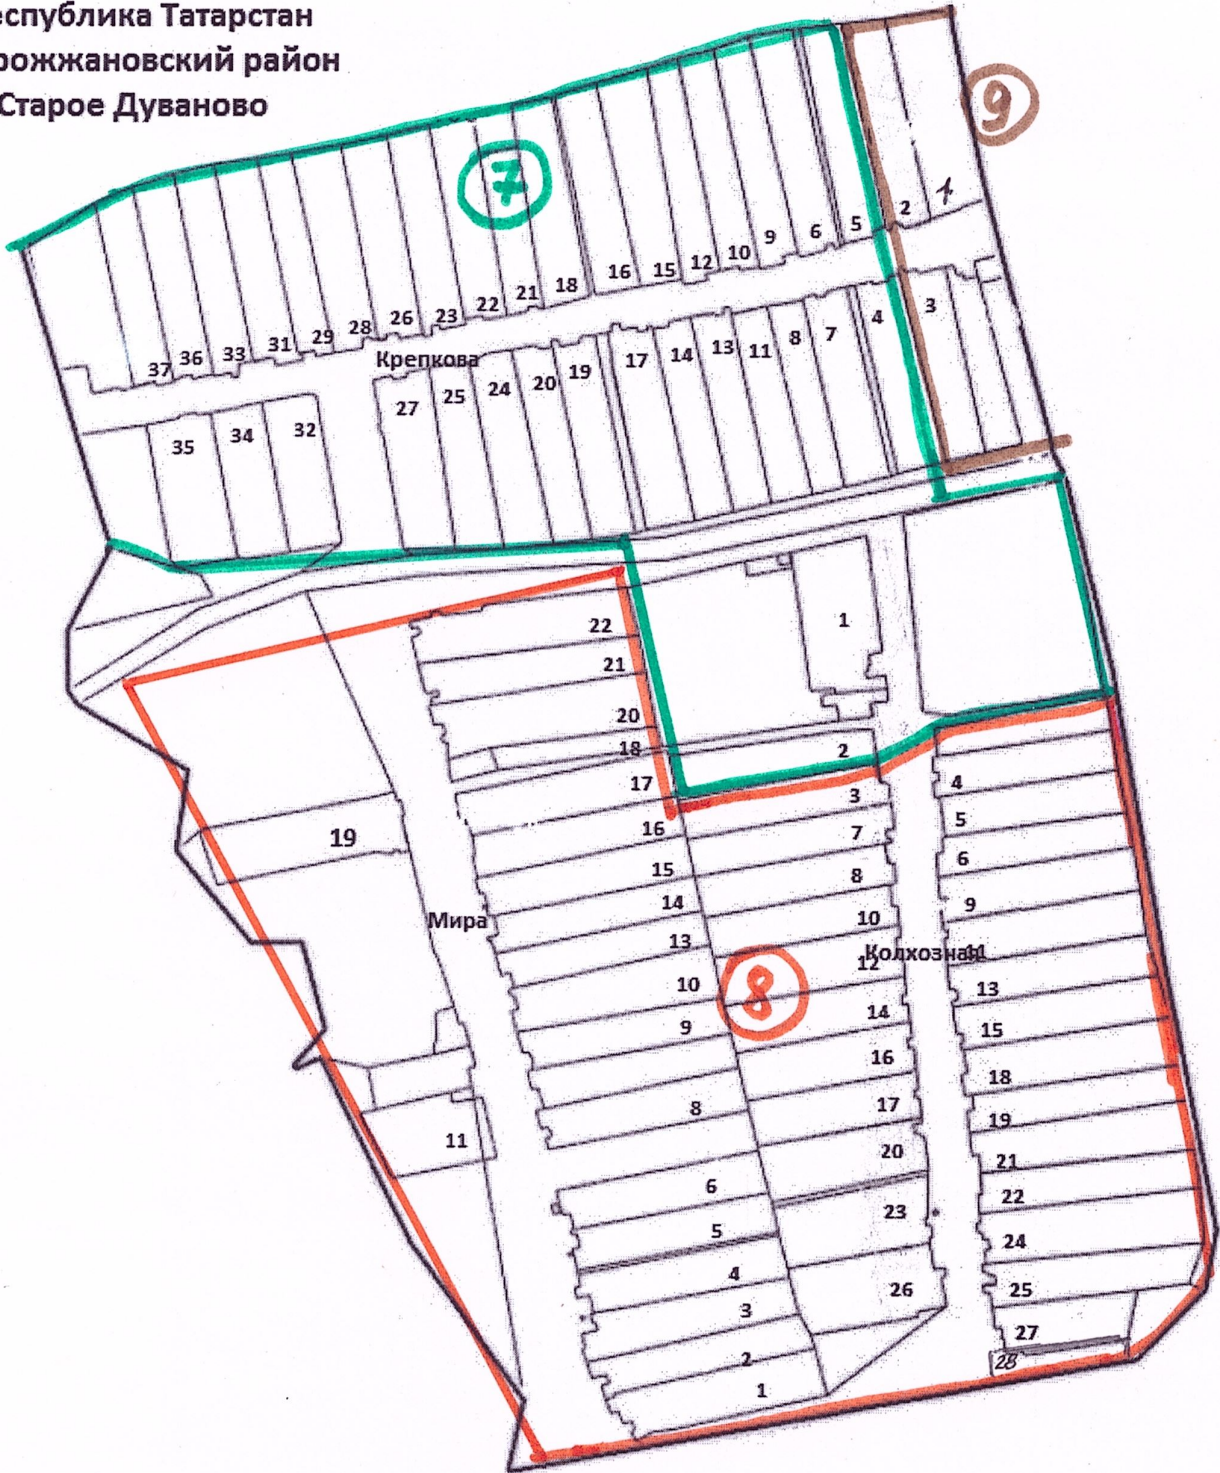

Число избирателей – 80.

Республика Татарстан
 Дрожжановский район
 с. Алешкин-Саплык

Республика Татарстан
Дрожжановский район
д. Татарский Саплык

Республика Татарстан
Дрожжановский район
д. Старое Дуваново