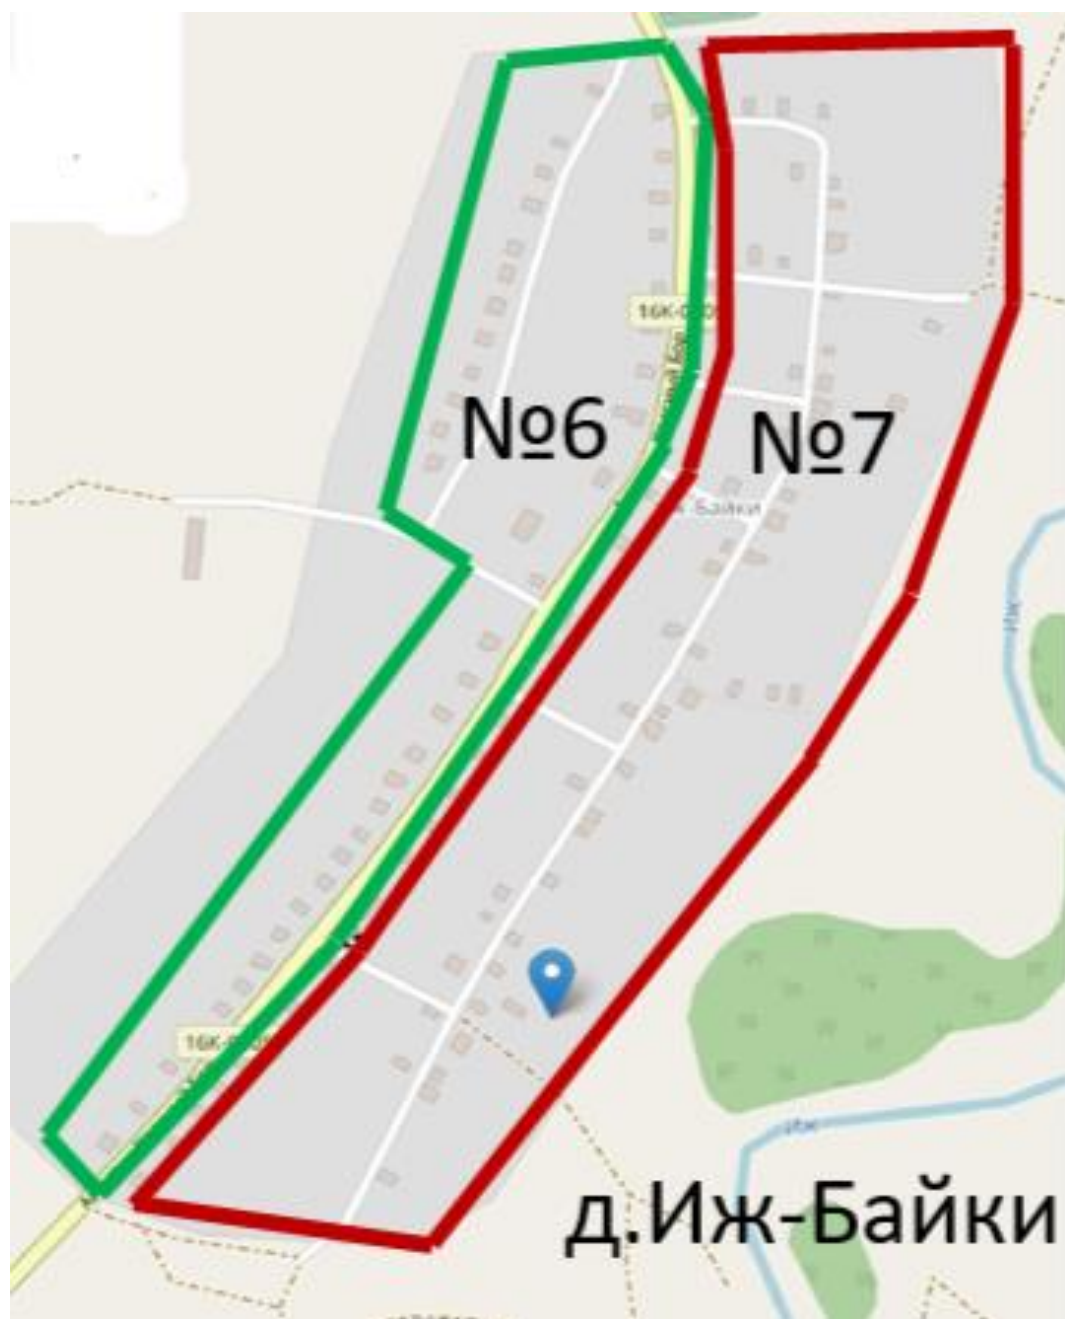

№6

№7

д.Иж-Байки