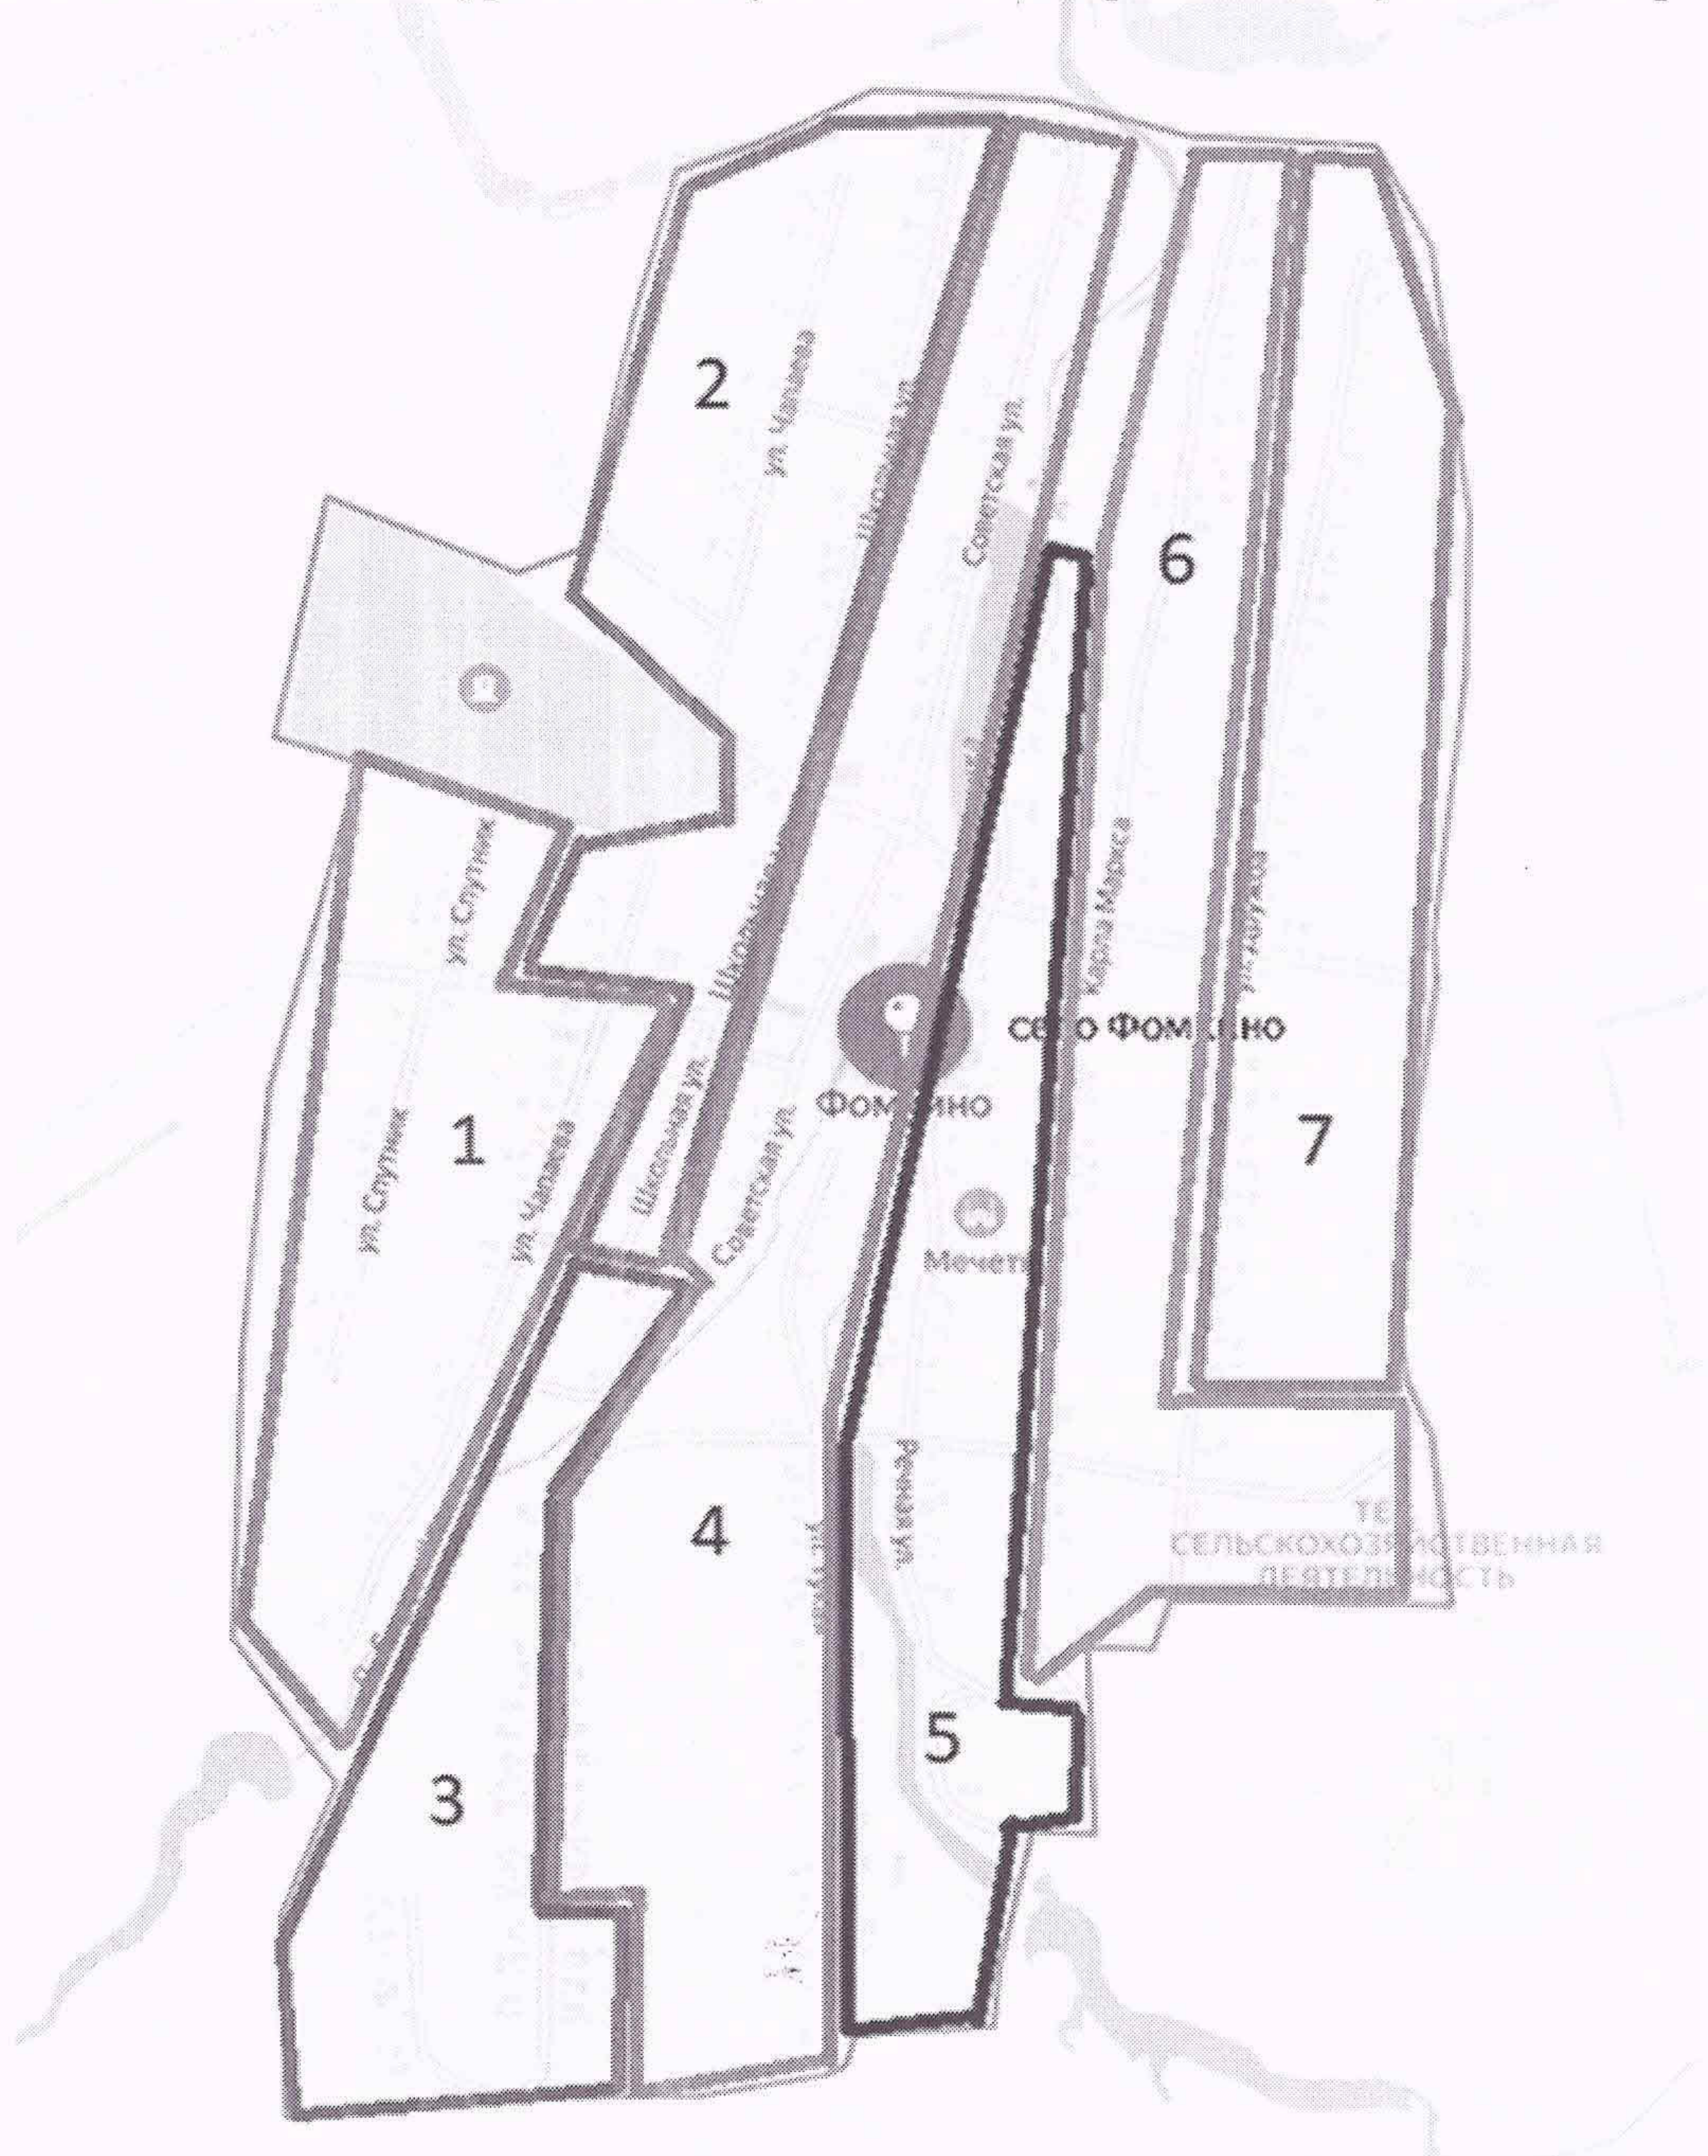

**Графическое изображение схемы
одномандатных избирательных округов для проведения выборов депутатов Совета Фомкинского
сельского поселения Нурлатского муниципального района Республики Татарстан**

- ==== Одномандатный избирательный округ №1
- ==== Одномандатный избирательный округ №2
- ==== Одномандатный избирательный округ №3
- ==== Одномандатный избирательный округ №4
- ==== Одномандатный избирательный округ №5
- ==== Одномандатный избирательный округ №6
- ==== Одномандатный избирательный округ №7