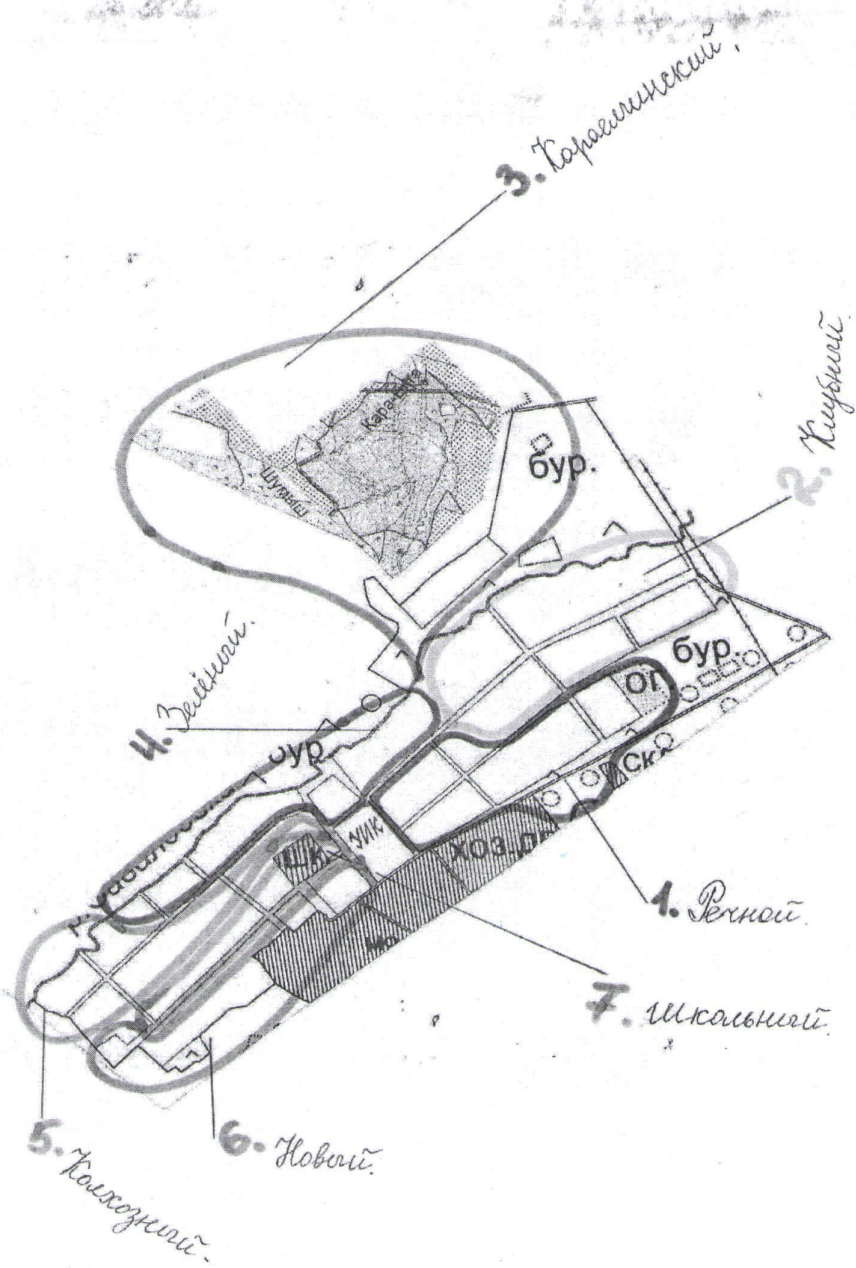

Графическое изображение схемы округов

№ округа	Цвет	Наименование округа
1		Речной
2		Клубный
3		Караелгинский
4		Зелёный
5		Колхозный
6		Новый
7		Школьный