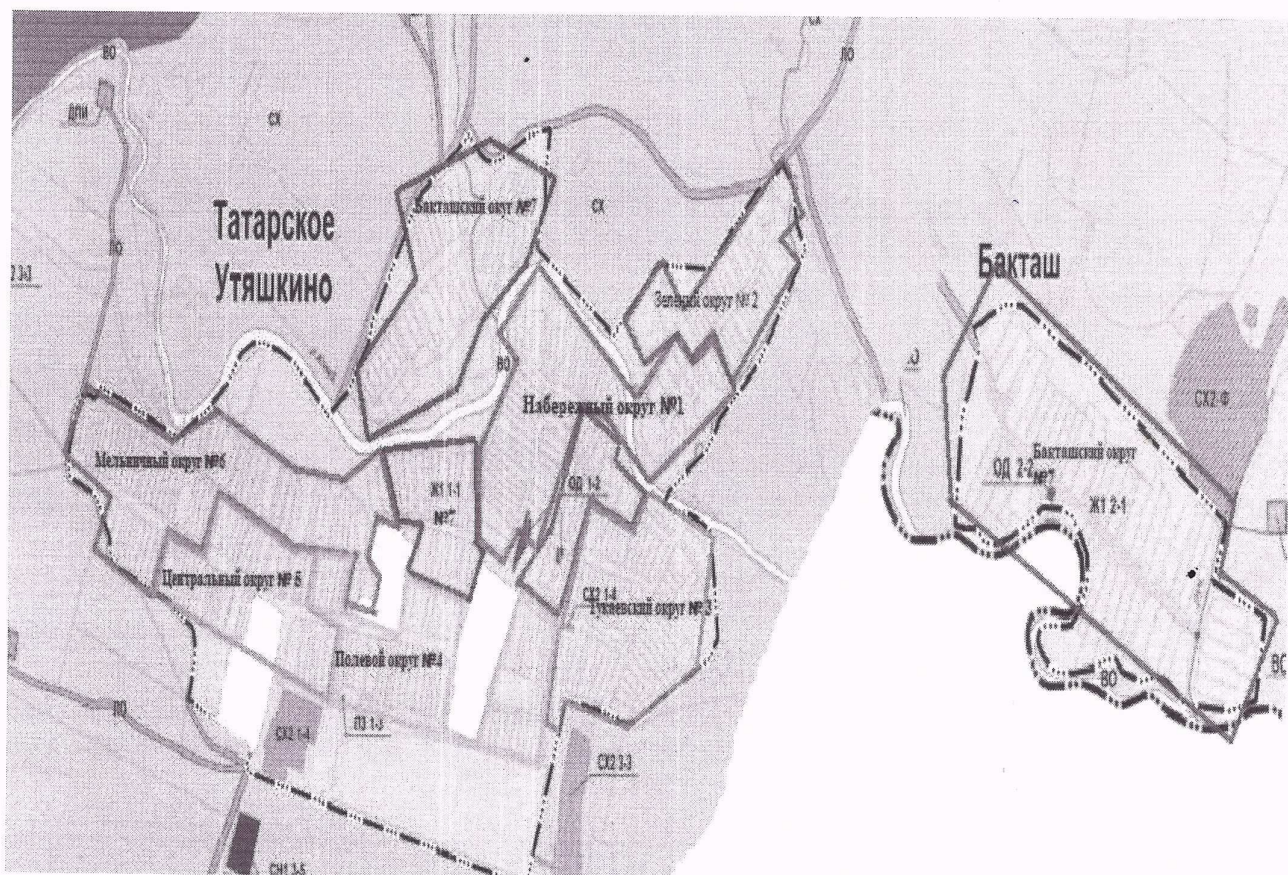

Графическое изображение схем
одномандатных избирательных округов для проведения выборов депутатов Совета
Утяшкинского сельского поселения Новошешминского муниципального района Республики
Татарстан

Набережный № 1
Зеленый № 2
Тукаевский № 3
Полевой № 4
Центральный № 5
Мельничный № 6
Бакташский № 7