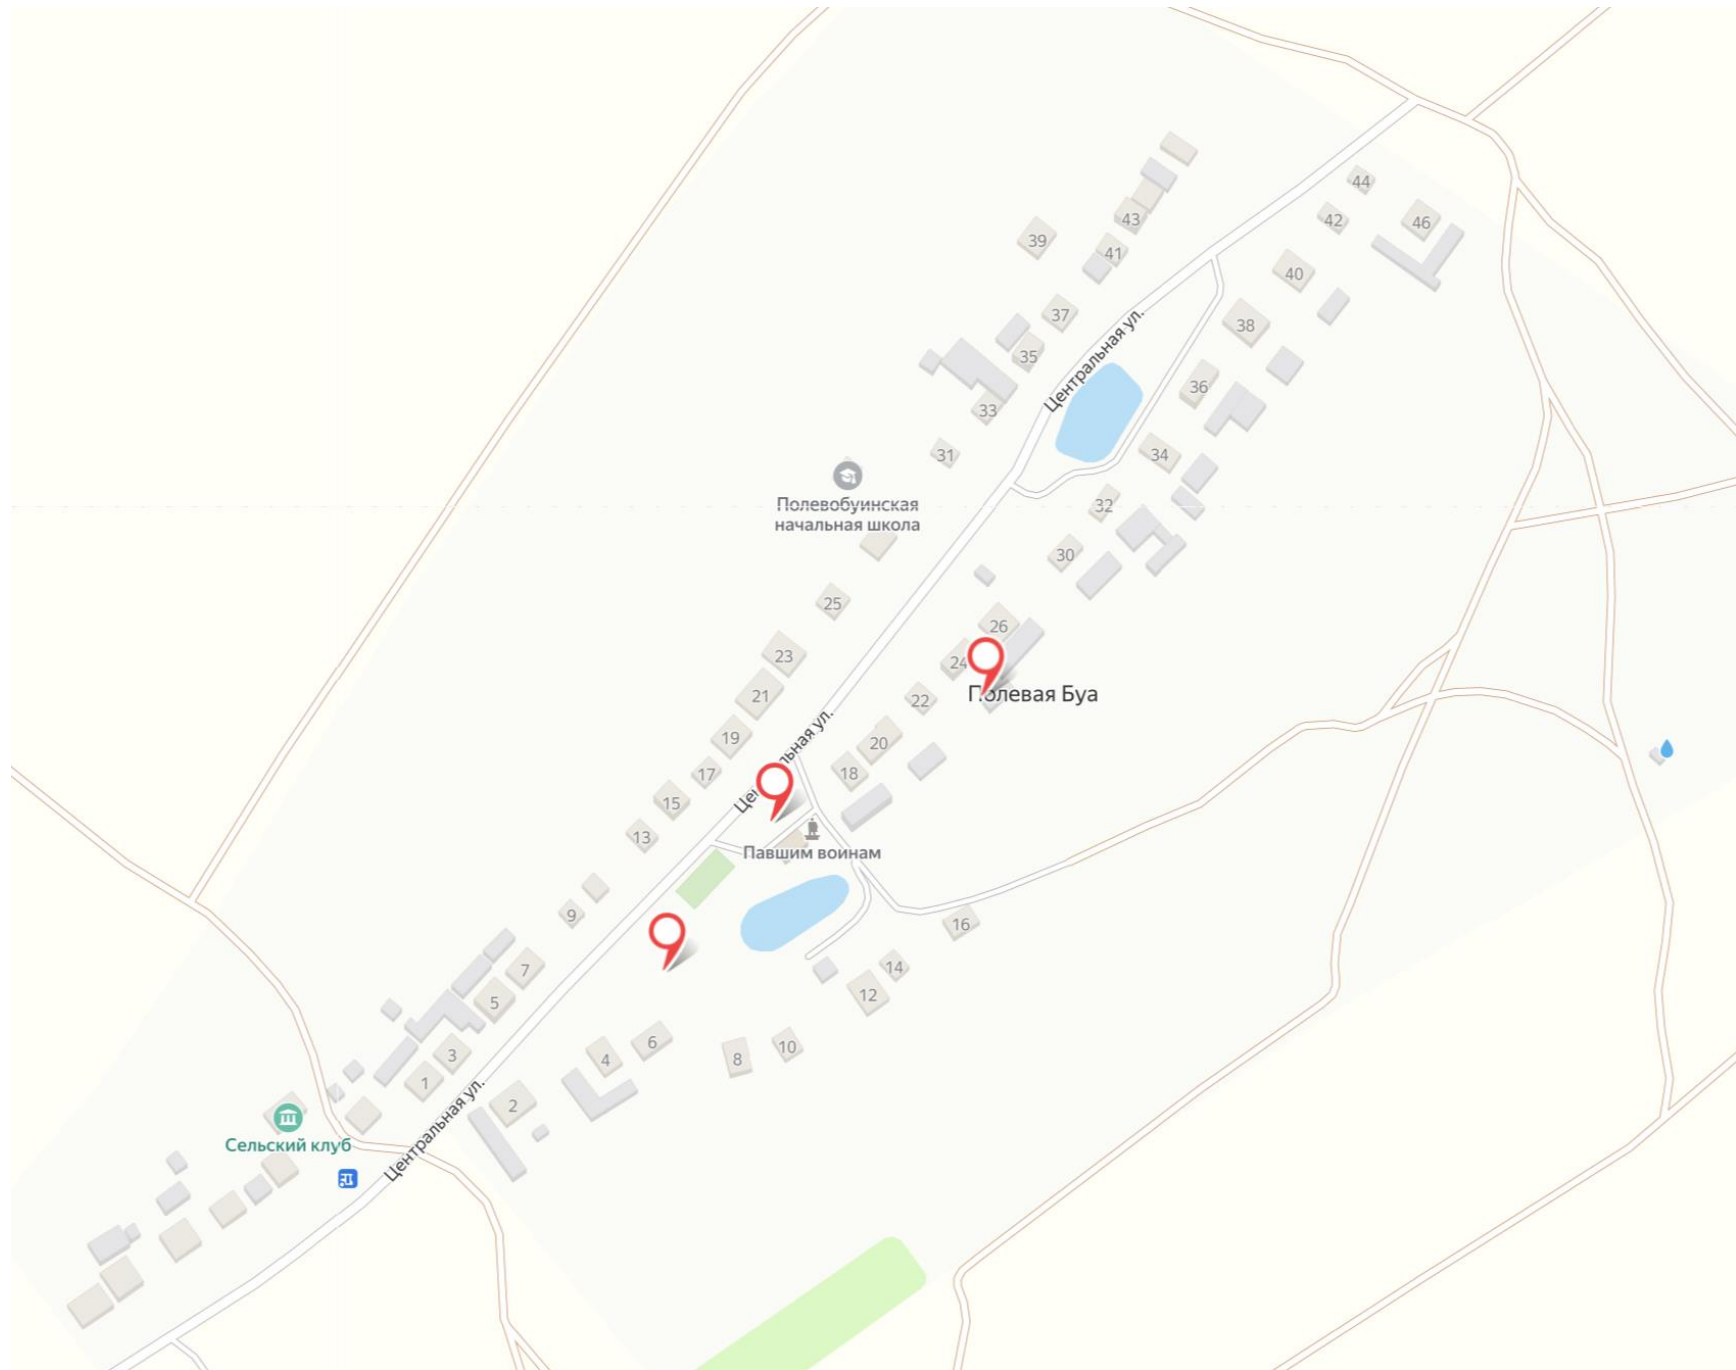

Схемы размещения мест накопления твёрдых коммунальных отходов, расположенных на территории
Кайбицкого муниципального района Республики Татарстан

поселок Александровка

село Арасланово

деревня Афанасьевка

село Большие Кайбицы

село Малое Русаково

село Малые Кайбицы

село Малые Мечи

село Молькеево

село Мурали

деревня Муратово

деревня Мурза Берлибаш

село Надеждино

деревня Нижняя Куланга

деревня Плетени

деревня Победа

деревня Полевая Буа

поселок Репьевка

поселок Русаковского лесничества

деревня Салтыганово

деревня Семекеево

деревня Сосновка

поселок ж/д ст. Куланга

деревня Старая Буа

село Старое Тябердино

село Старые Чечкабы

село Турминское

село Ульяново

село Федоровское