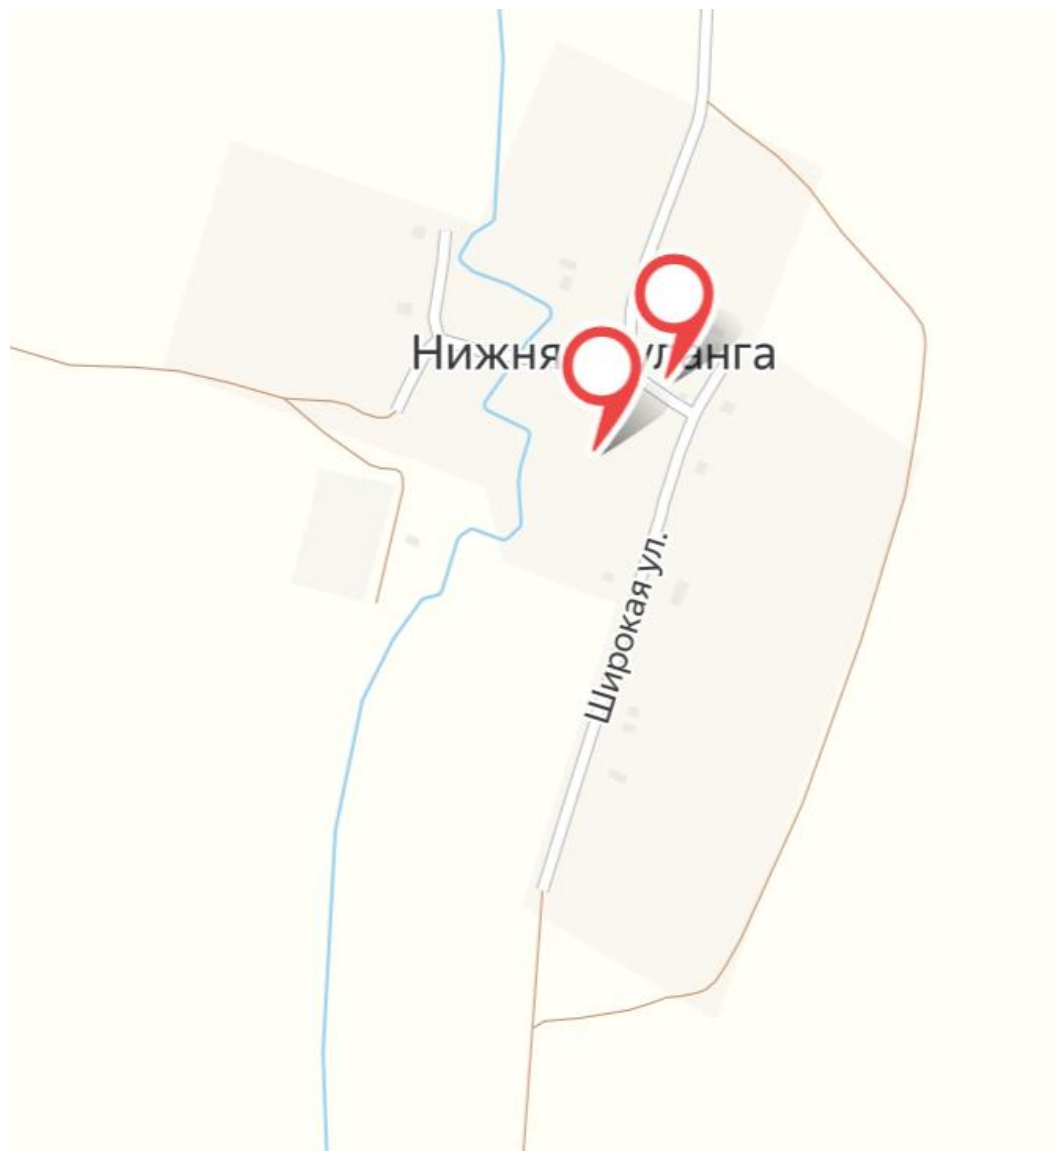

деревня Нижняя Куланга