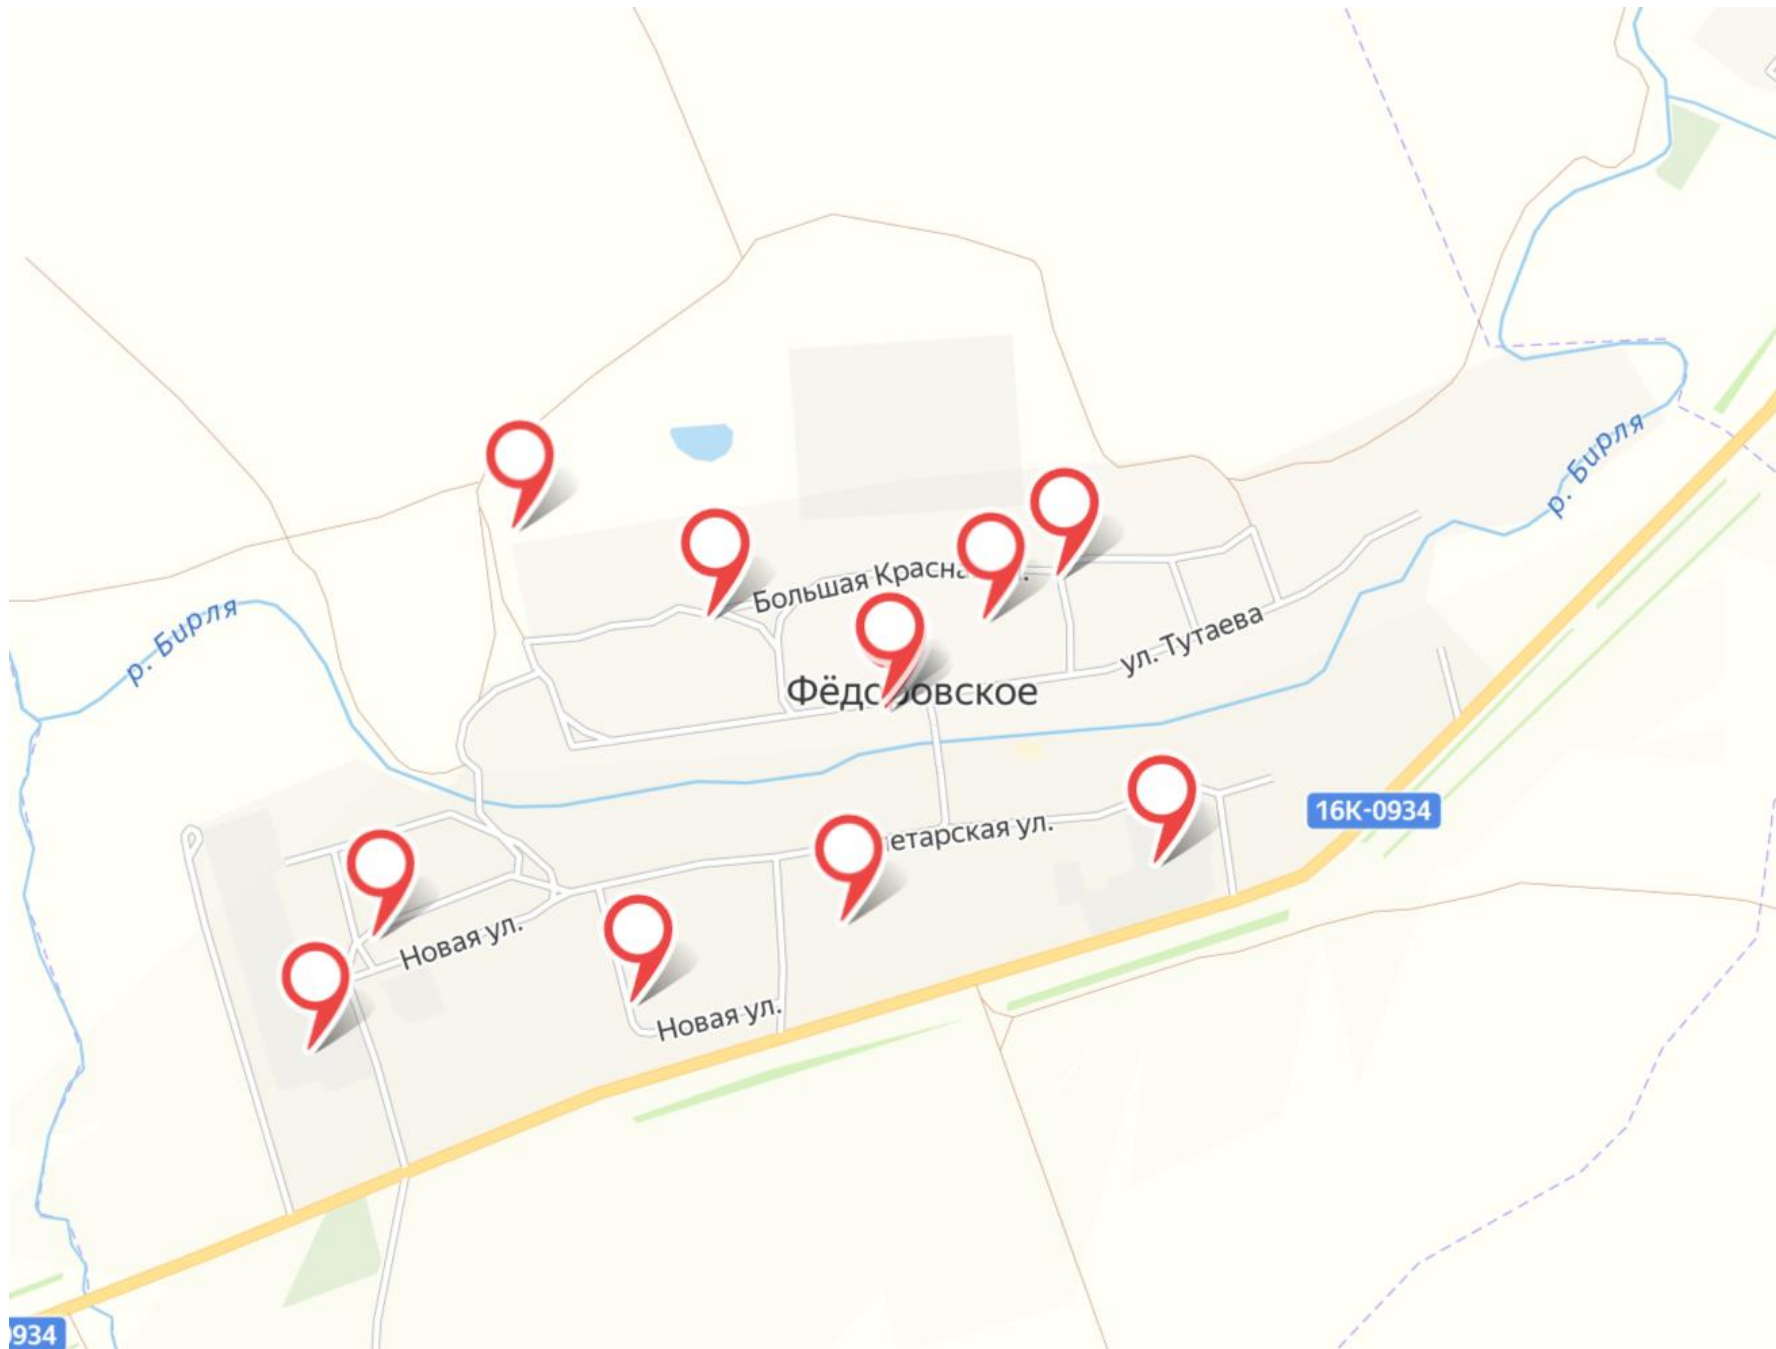

Схемы размещения мест накопления твёрдых коммунальных отходов, расположенных на территории
Кайбицкого муниципального района Республики Татарстан

поселок Александровка

село Арасланово

деревня Афанасьевка

село Большие Кайбицы

деревня Нижняя Куланга

деревня Плетени

деревня Победа

деревня Полевая Буа

поселок Репьевка

поселок Русаковского лесничества

деревня Салтыганово

деревня Семекеево

деревня Сосновка

поселок ж/д ст. Куланга

деревня Старая Буа

село Старое Тябердино

село Старые Чечкабы

село Турминское

село Ульяново

село Федоровское

село Хозесаново

поселок Чистые Ключи

деревня Чукри-Аланово

село Чутеево

деревня Шушерма

село Эбалаково

село Янсуринское