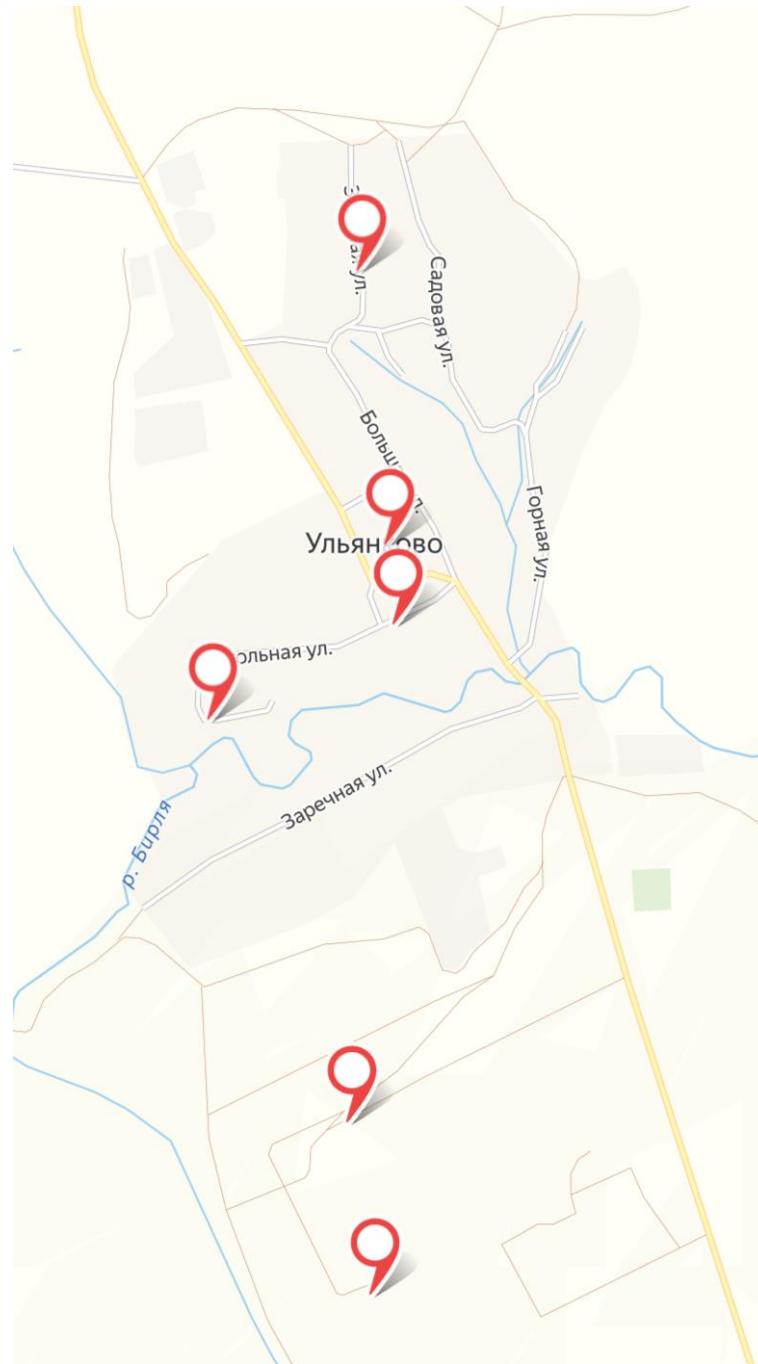

деревня Каргала

деревня Кичкеево

деревня Корноухово

деревня Кулабердино

деревня Кушкуль

село Кушманы

деревня Малалла

село Малое Подберезье

село Малое Русаково

село Малые Кайбицы

село Малые Мечи

село Молькеево

село Мурали

деревня Муратово

деревня Мурза Берлибаш

село Надеждино

деревня Сосновка

поселок ж/д ст. Куланга

деревня Старая Буа

село Старое Тябердино

село Старые Чечкабы

село Турминское

село Ульяново

село Федоровское

село Хозесаново

поселок Чистые Ключи

деревня Чукри-Аланово

село Чутеево

деревня Шушерма

село Эбалаково

село Янсуринское