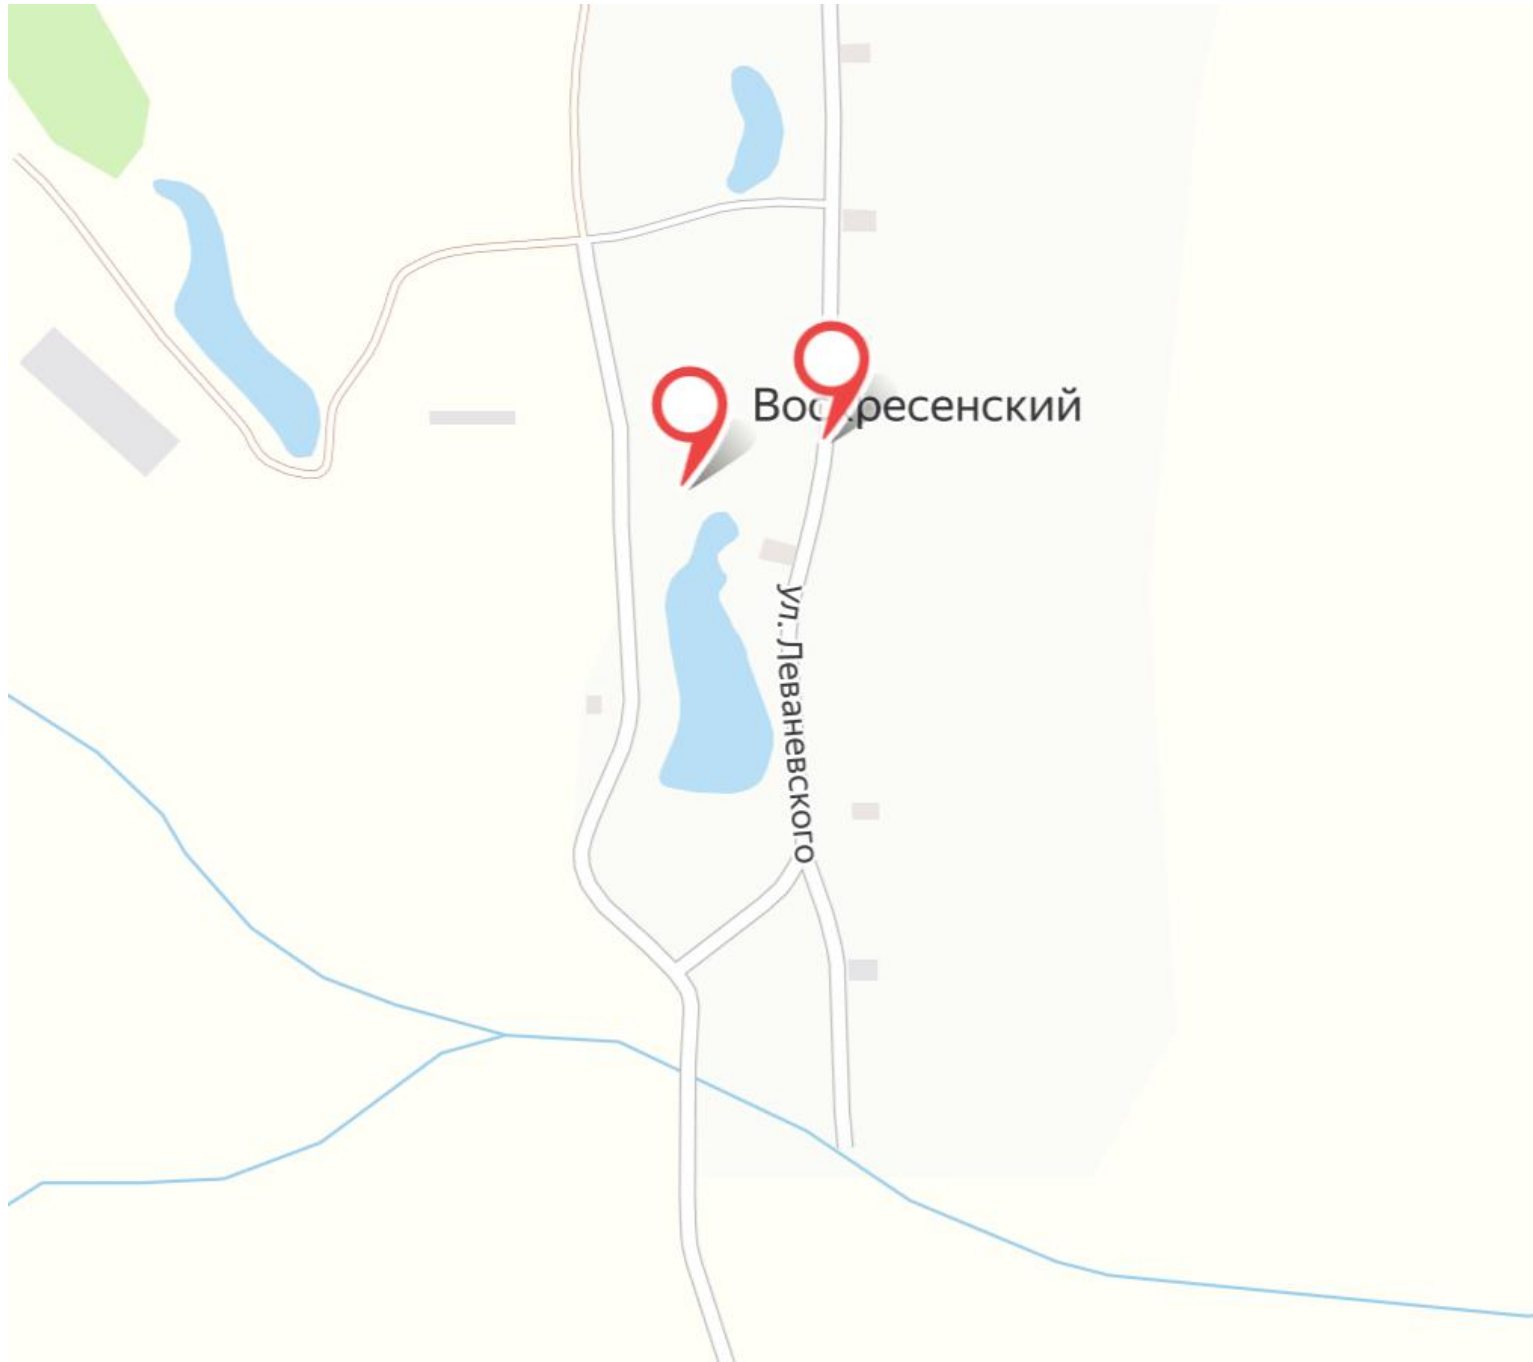

Схемы размещения мест накопления твёрдых коммунальных отходов, расположенных на территории
Кайбицкого муниципального района Республики Татарстан

поселок Александровка

село Арасланово

деревня Афанасьевка

село Большие Кайбицы

село Багаево

деревня Баймузино

деревня Беляево

село Берлибаш

деревня Большая Куланга

село Большое Подберезье

село Большое Русаково

село Большое Тябердино

село Бурундуки

село Бушанча

Бушанча

Советская ул.

р. Такыясы

поселок Воскресенский

деревня Имянле-Буртас

деревня Камылово

деревня Каргала

деревня Кичкеево

деревня Корноухово

деревня Кулабердино

деревня Кушкуль

село Кушманы

деревня Малалла

село Малое Подберезье