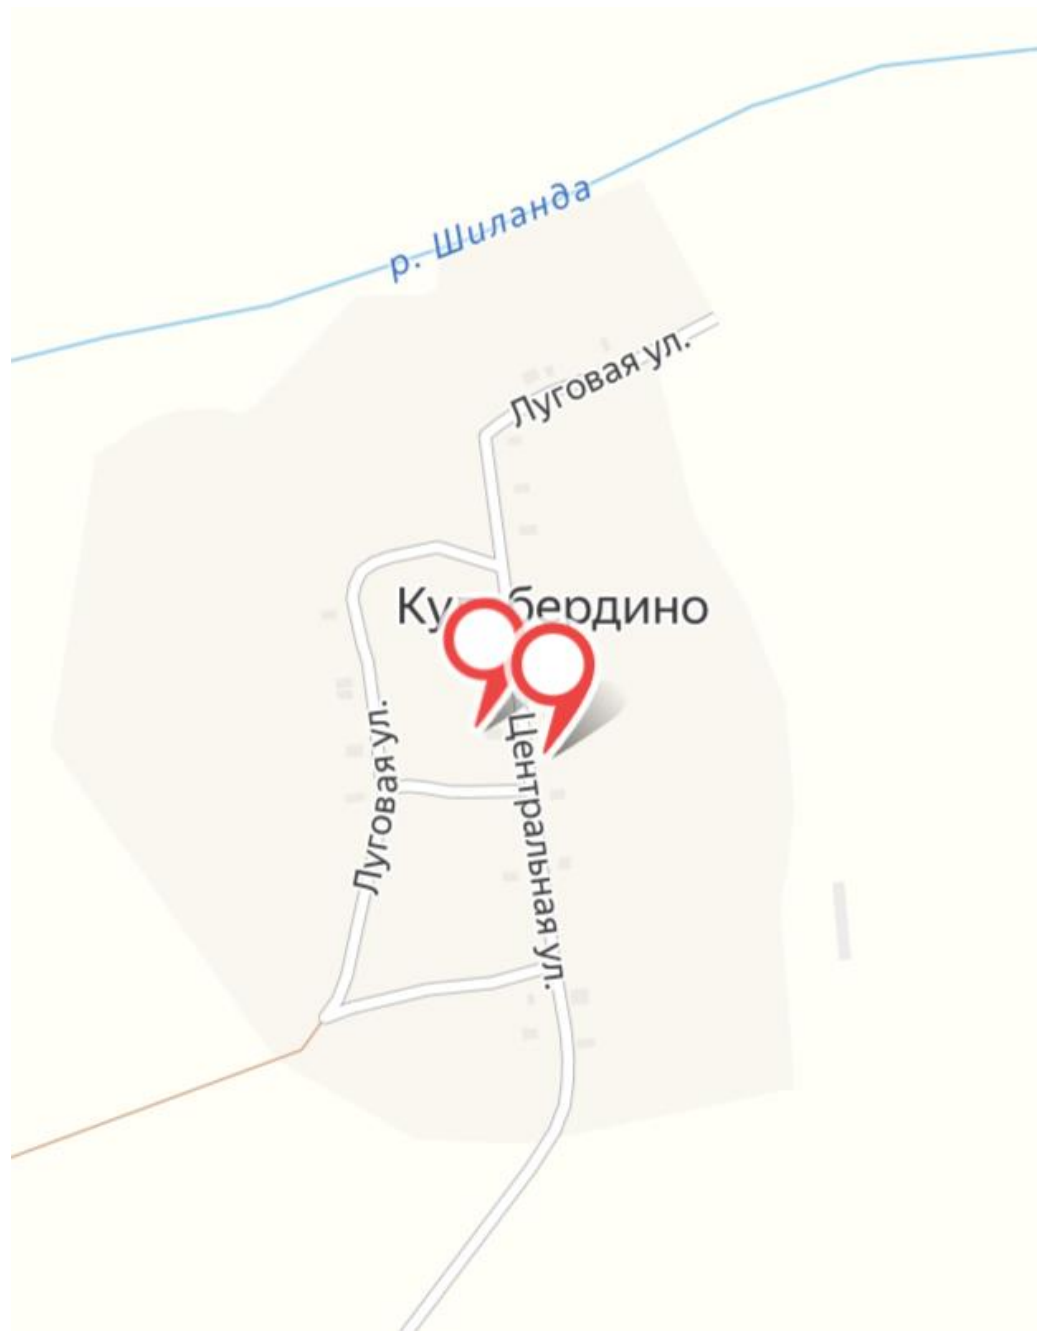

Схемы размещения мест накопления твёрдых коммунальных отходов, расположенных на территории
Кайбицкого муниципального района Республики Татарстан

поселок Александровка

село Арасланово

деревня Афанасьевка

село Большие Кайбицы

деревня Каргала

деревня Кичкеево

деревня Корноухово

деревня Кулабердино

деревня Кушкуль

село Кушманы

деревня Малалла

село Малое Подберезье

село Малое Русаково

село Малые Кайбицы

село Малые Мечи

село Молькеево

село Мурали

деревня Муратово

деревня Мурза Берлибаш

село Надеждино