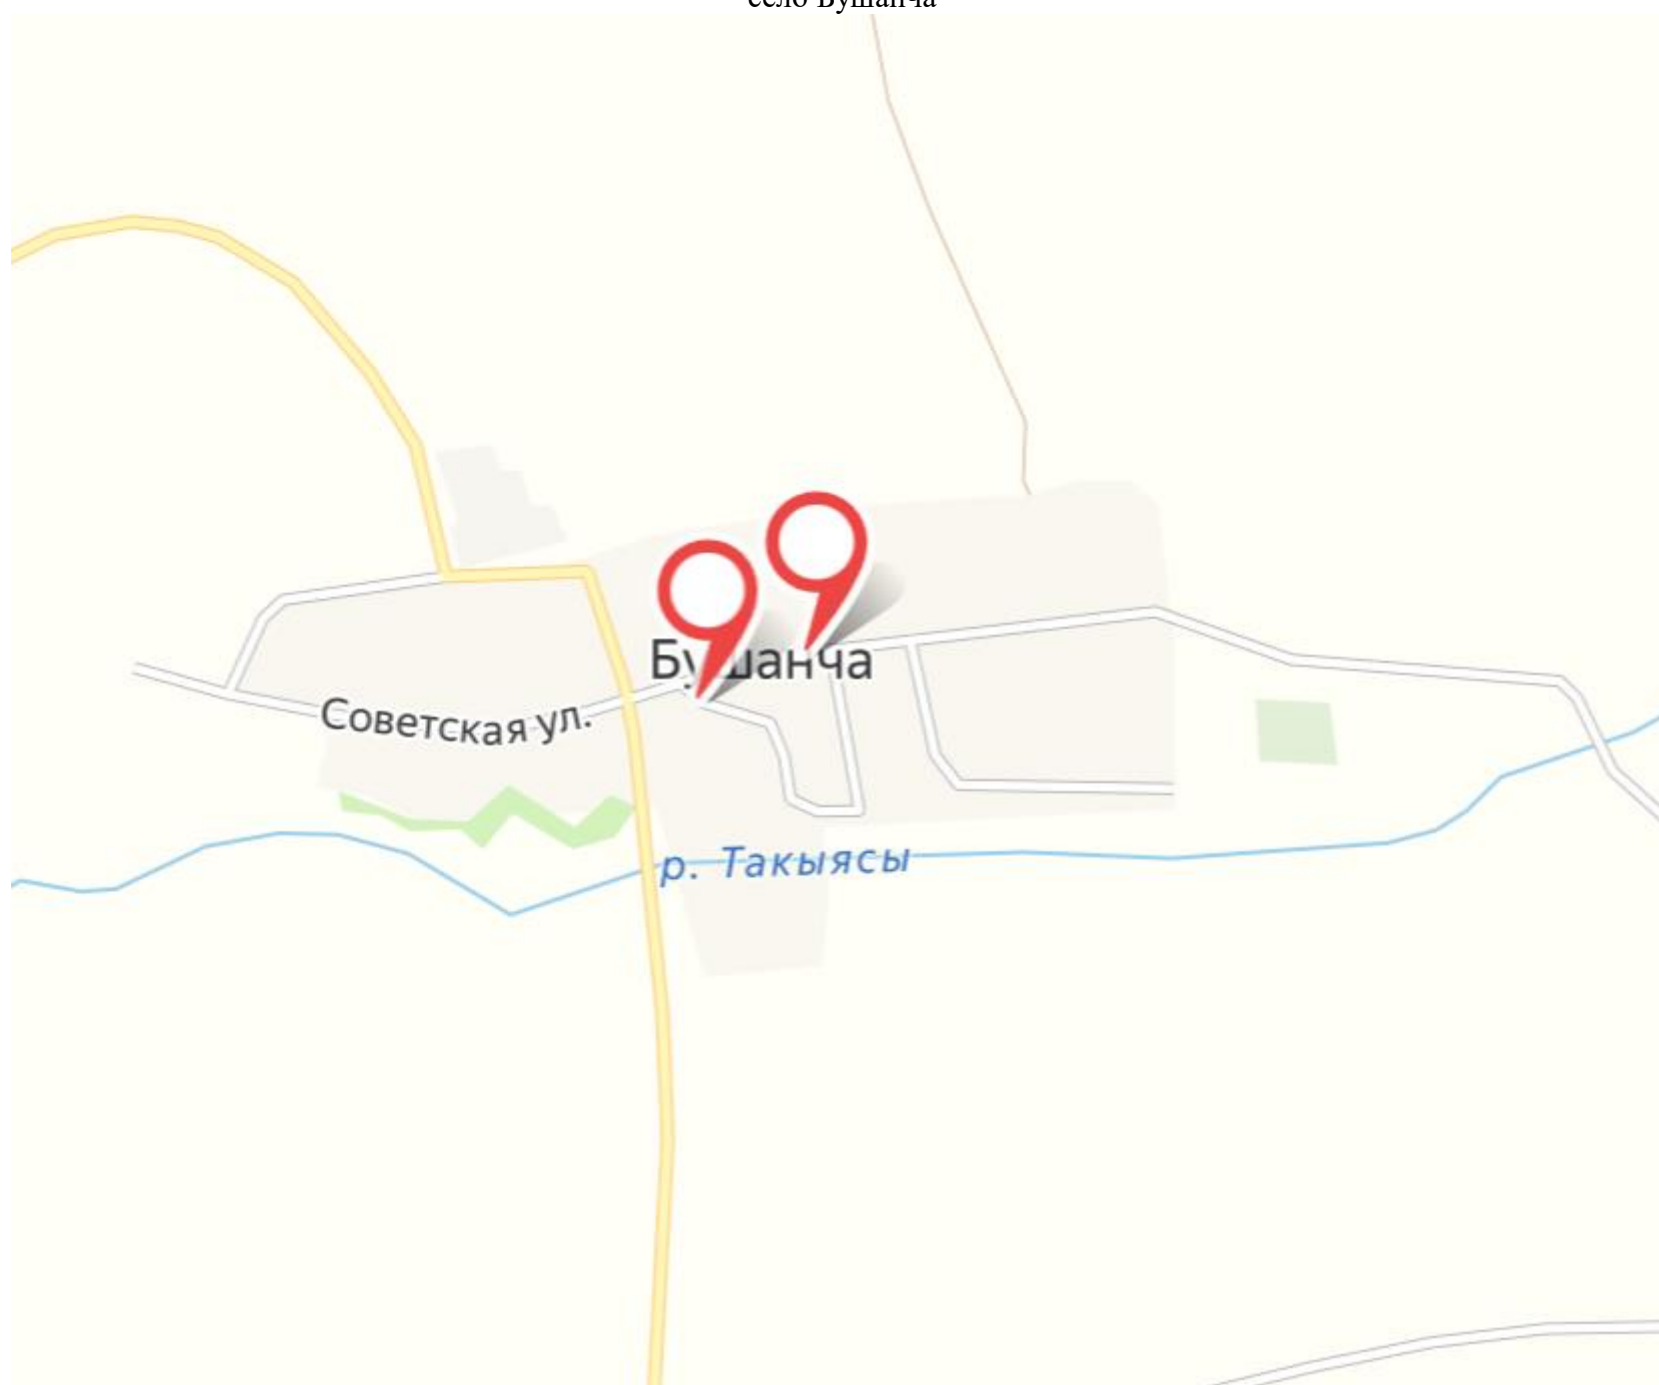

село Бушанча

Бушанча

Советская ул.

р. Такыясы