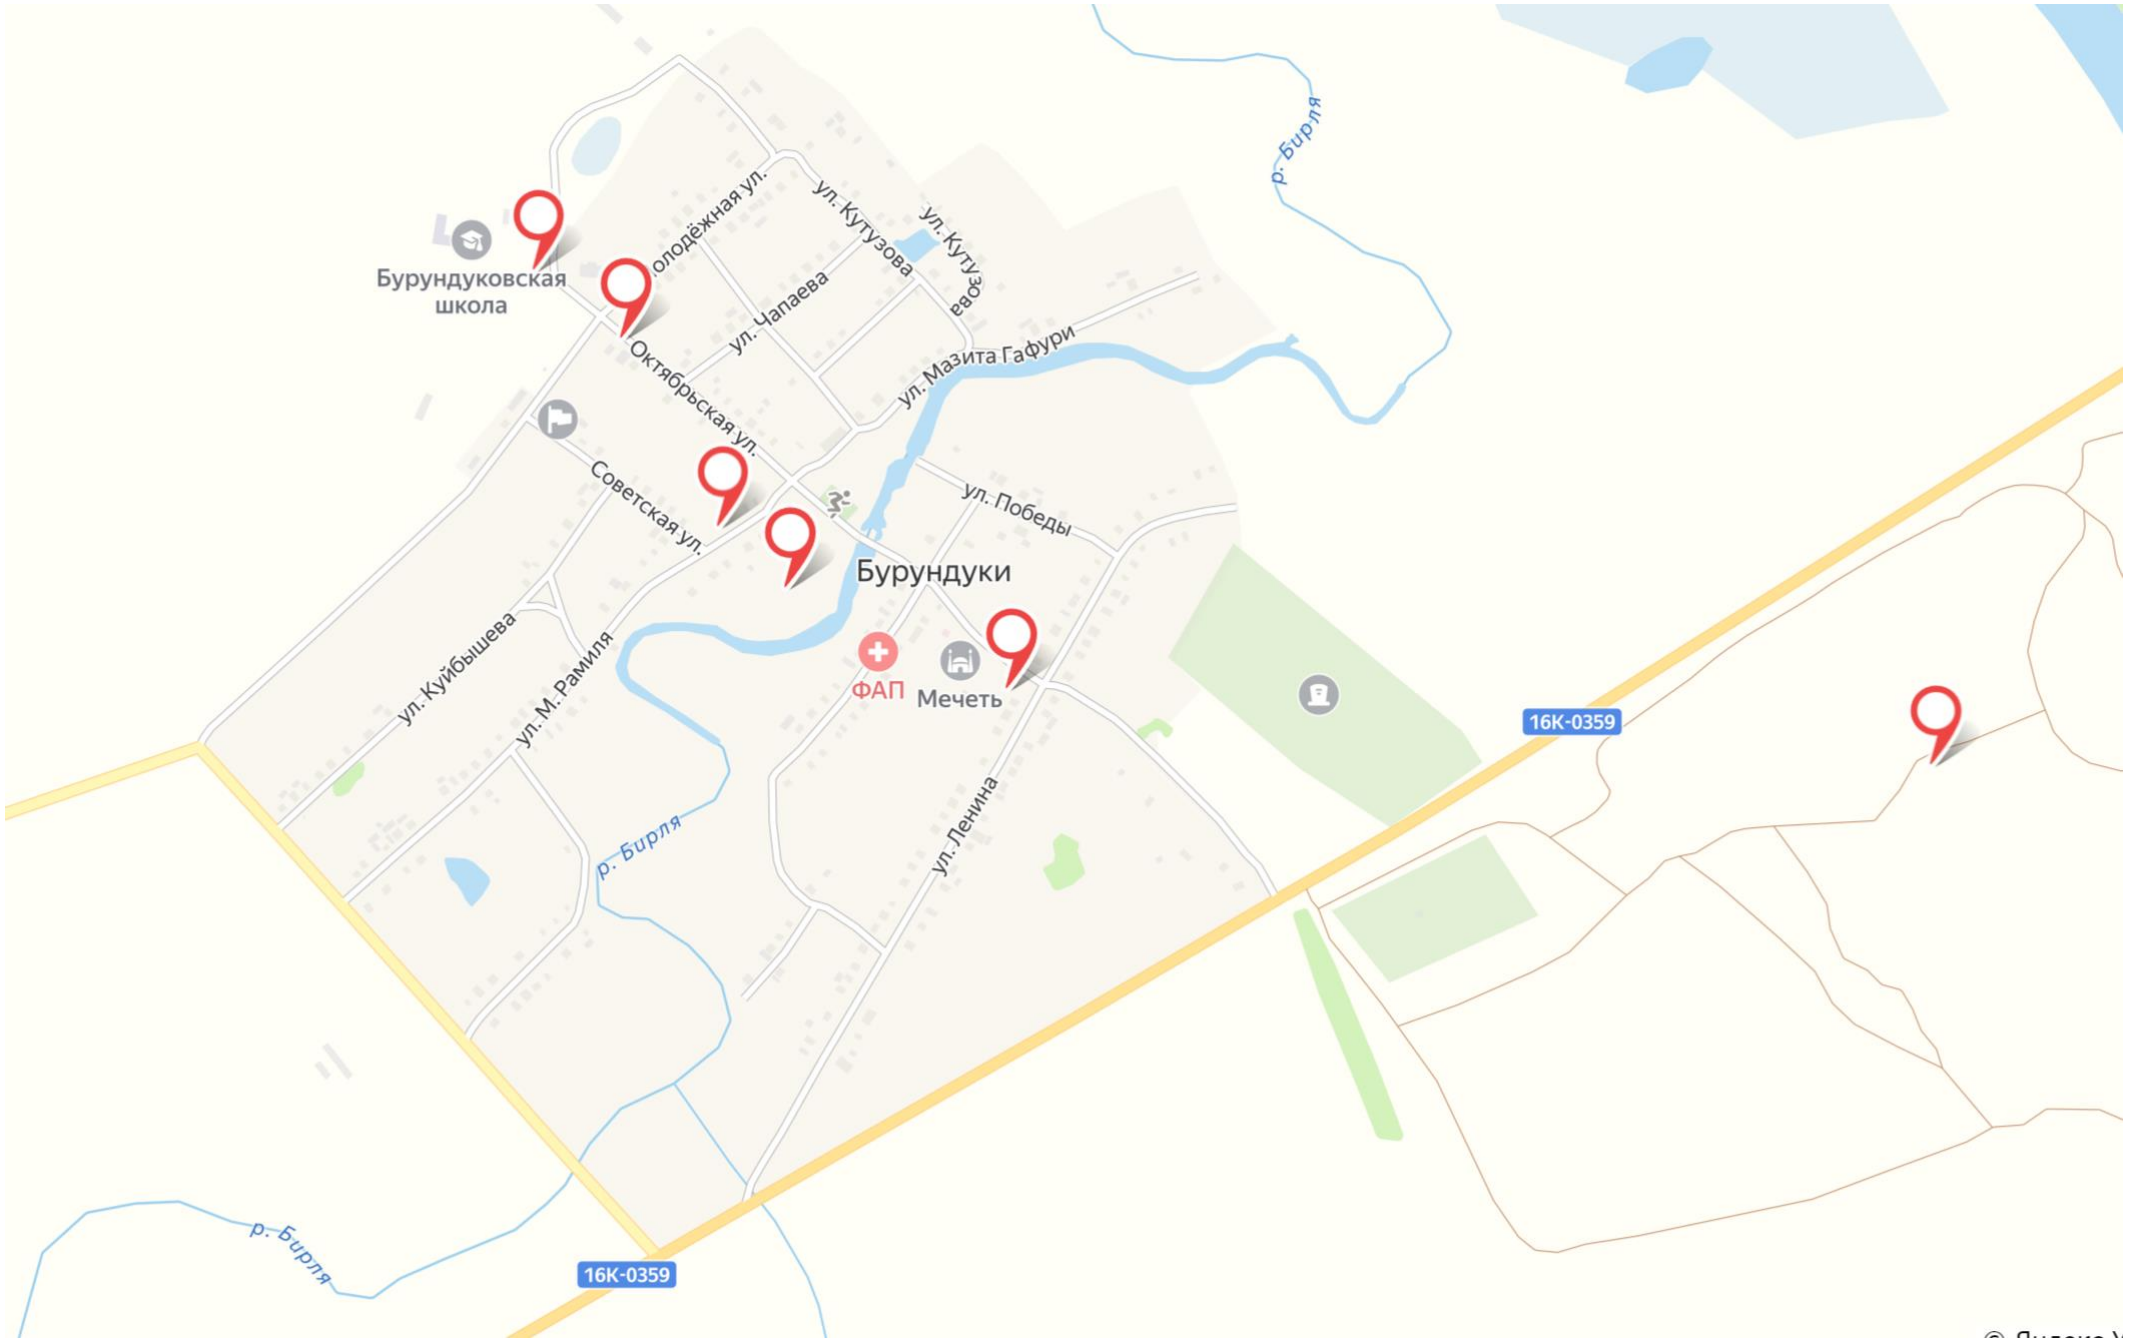

Схемы размещения мест накопления твёрдых коммунальных отходов, расположенных на территории
Кайбицкого муниципального района Республики Татарстан

поселок Александровка

село Арасланово

деревня Афанасьевка

село Большие Кайбицы

село Багаево

деревня Баймузино

деревня Беляево

село Берлибаш

деревня Большая Куланга

село Большое Подберезье

село Большое Русаково

село Большое Тябердино

село Бурундуки

село Бушанча

Бушанча

Советская ул.

р. Такыясы

поселок Воскресенский

деревня Имянле-Буртас

деревня Камылово

село Хозесаново

поселок Чистые Ключи

деревня Чукри-Аланово

село Чутеево

деревня Шушерма

село Эбалаково

село Янсуринское