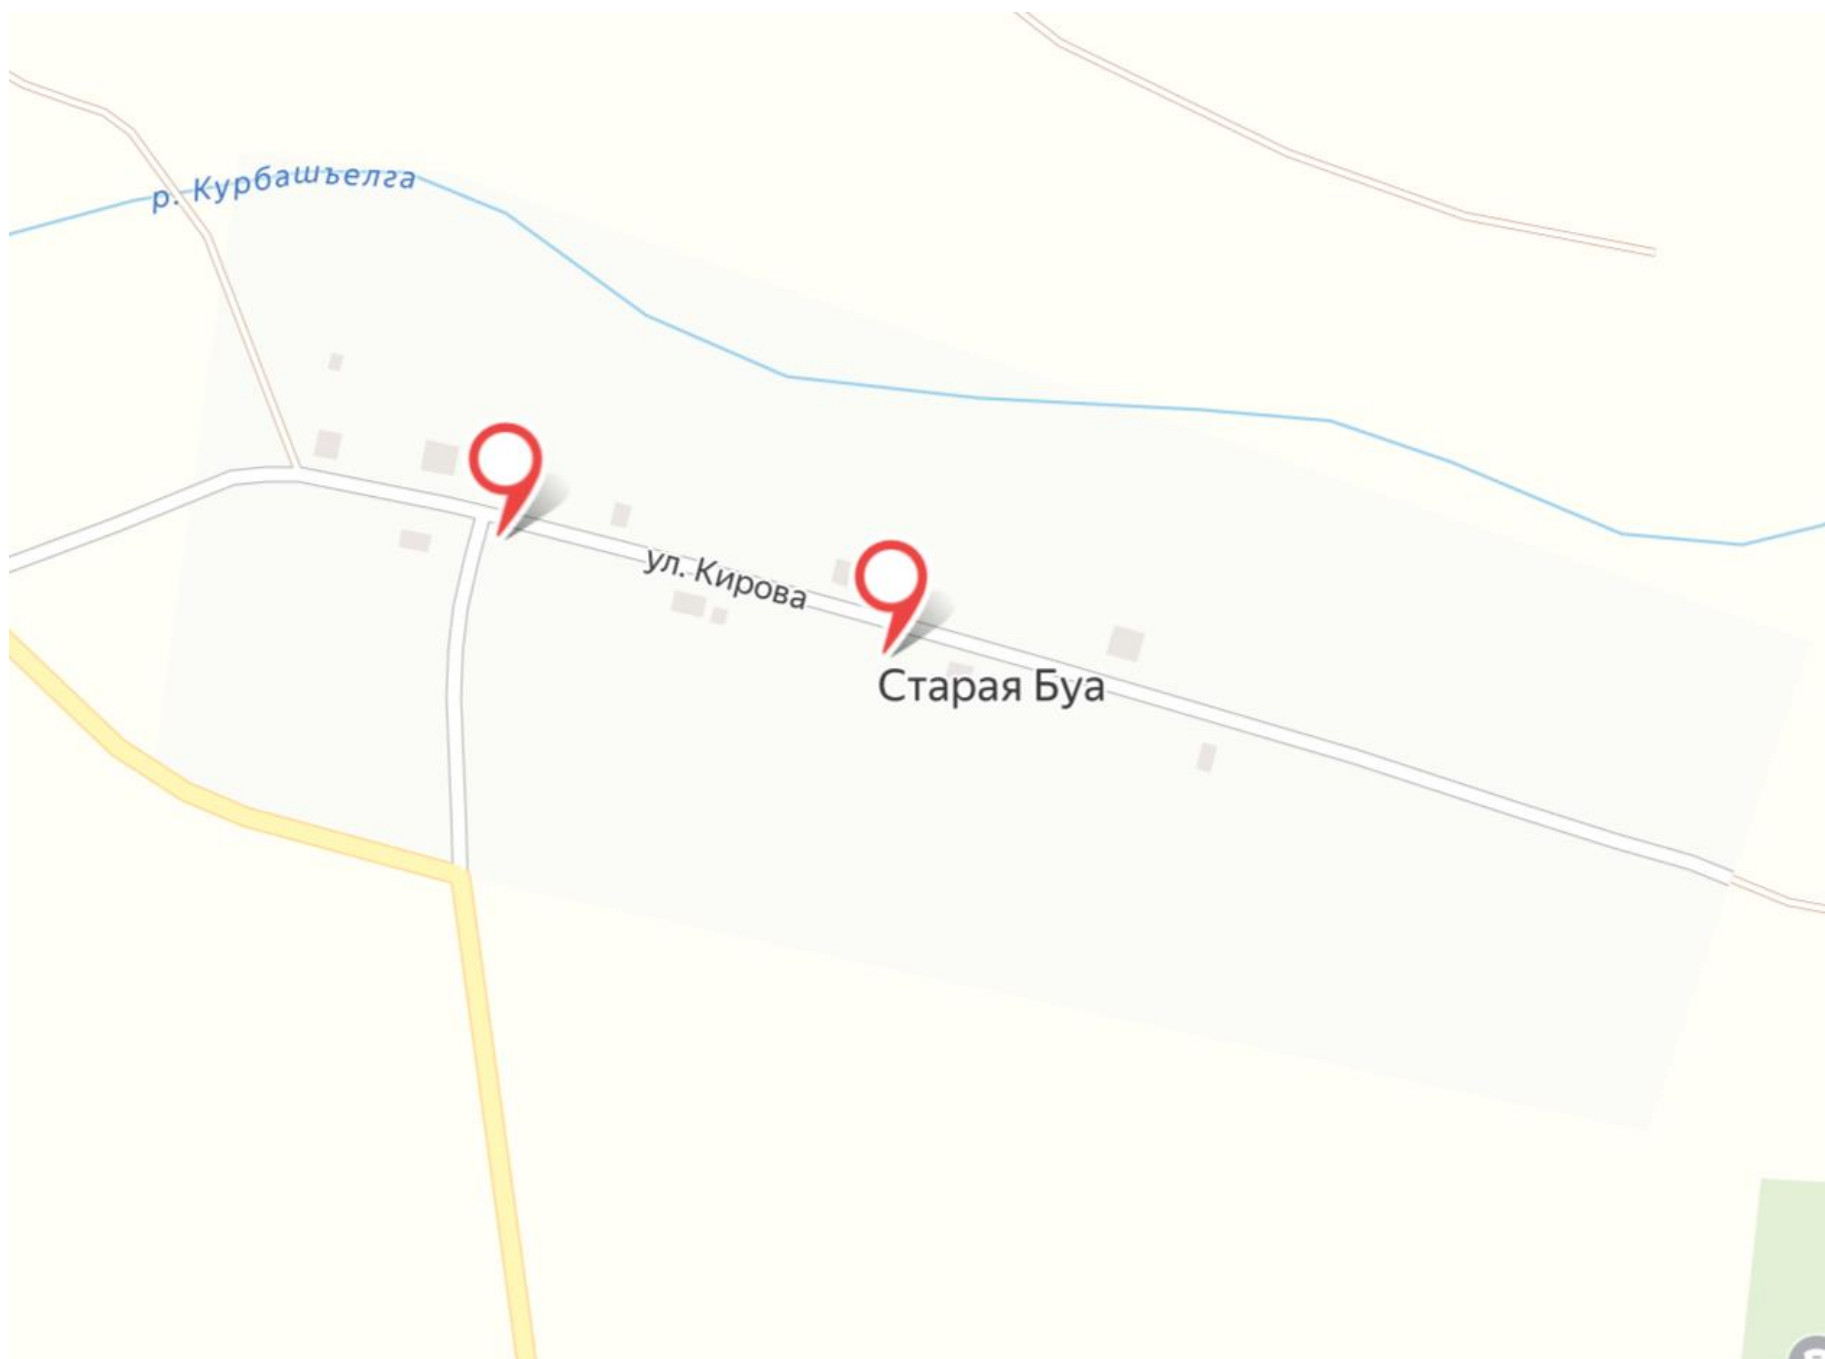

Схемы размещения мест накопления твёрдых коммунальных отходов, расположенных на территории
Кайбицкого муниципального района Республики Татарстан

поселок Александровка

село Арасланово

деревня Афанасьевка

село Большие Кайбицы

село Малое Русаково

село Малые Кайбицы

село Малые Мечи

село Молькеево

село Мурали

деревня Муратово

деревня Мурза Берлибаш

село Надеждино

деревня Сосновка

поселок ж/д ст. Куланга

деревня Старая Буа

село Старое Тябердино

село Старые Чечкабы

село Турминское

село Ульяново

село Федоровское

село Хозесаново

поселок Чистые Ключи

деревня Чукри-Аланово

село Чутеево

деревня Шушерма

село Эбалаково

село Янсуринское