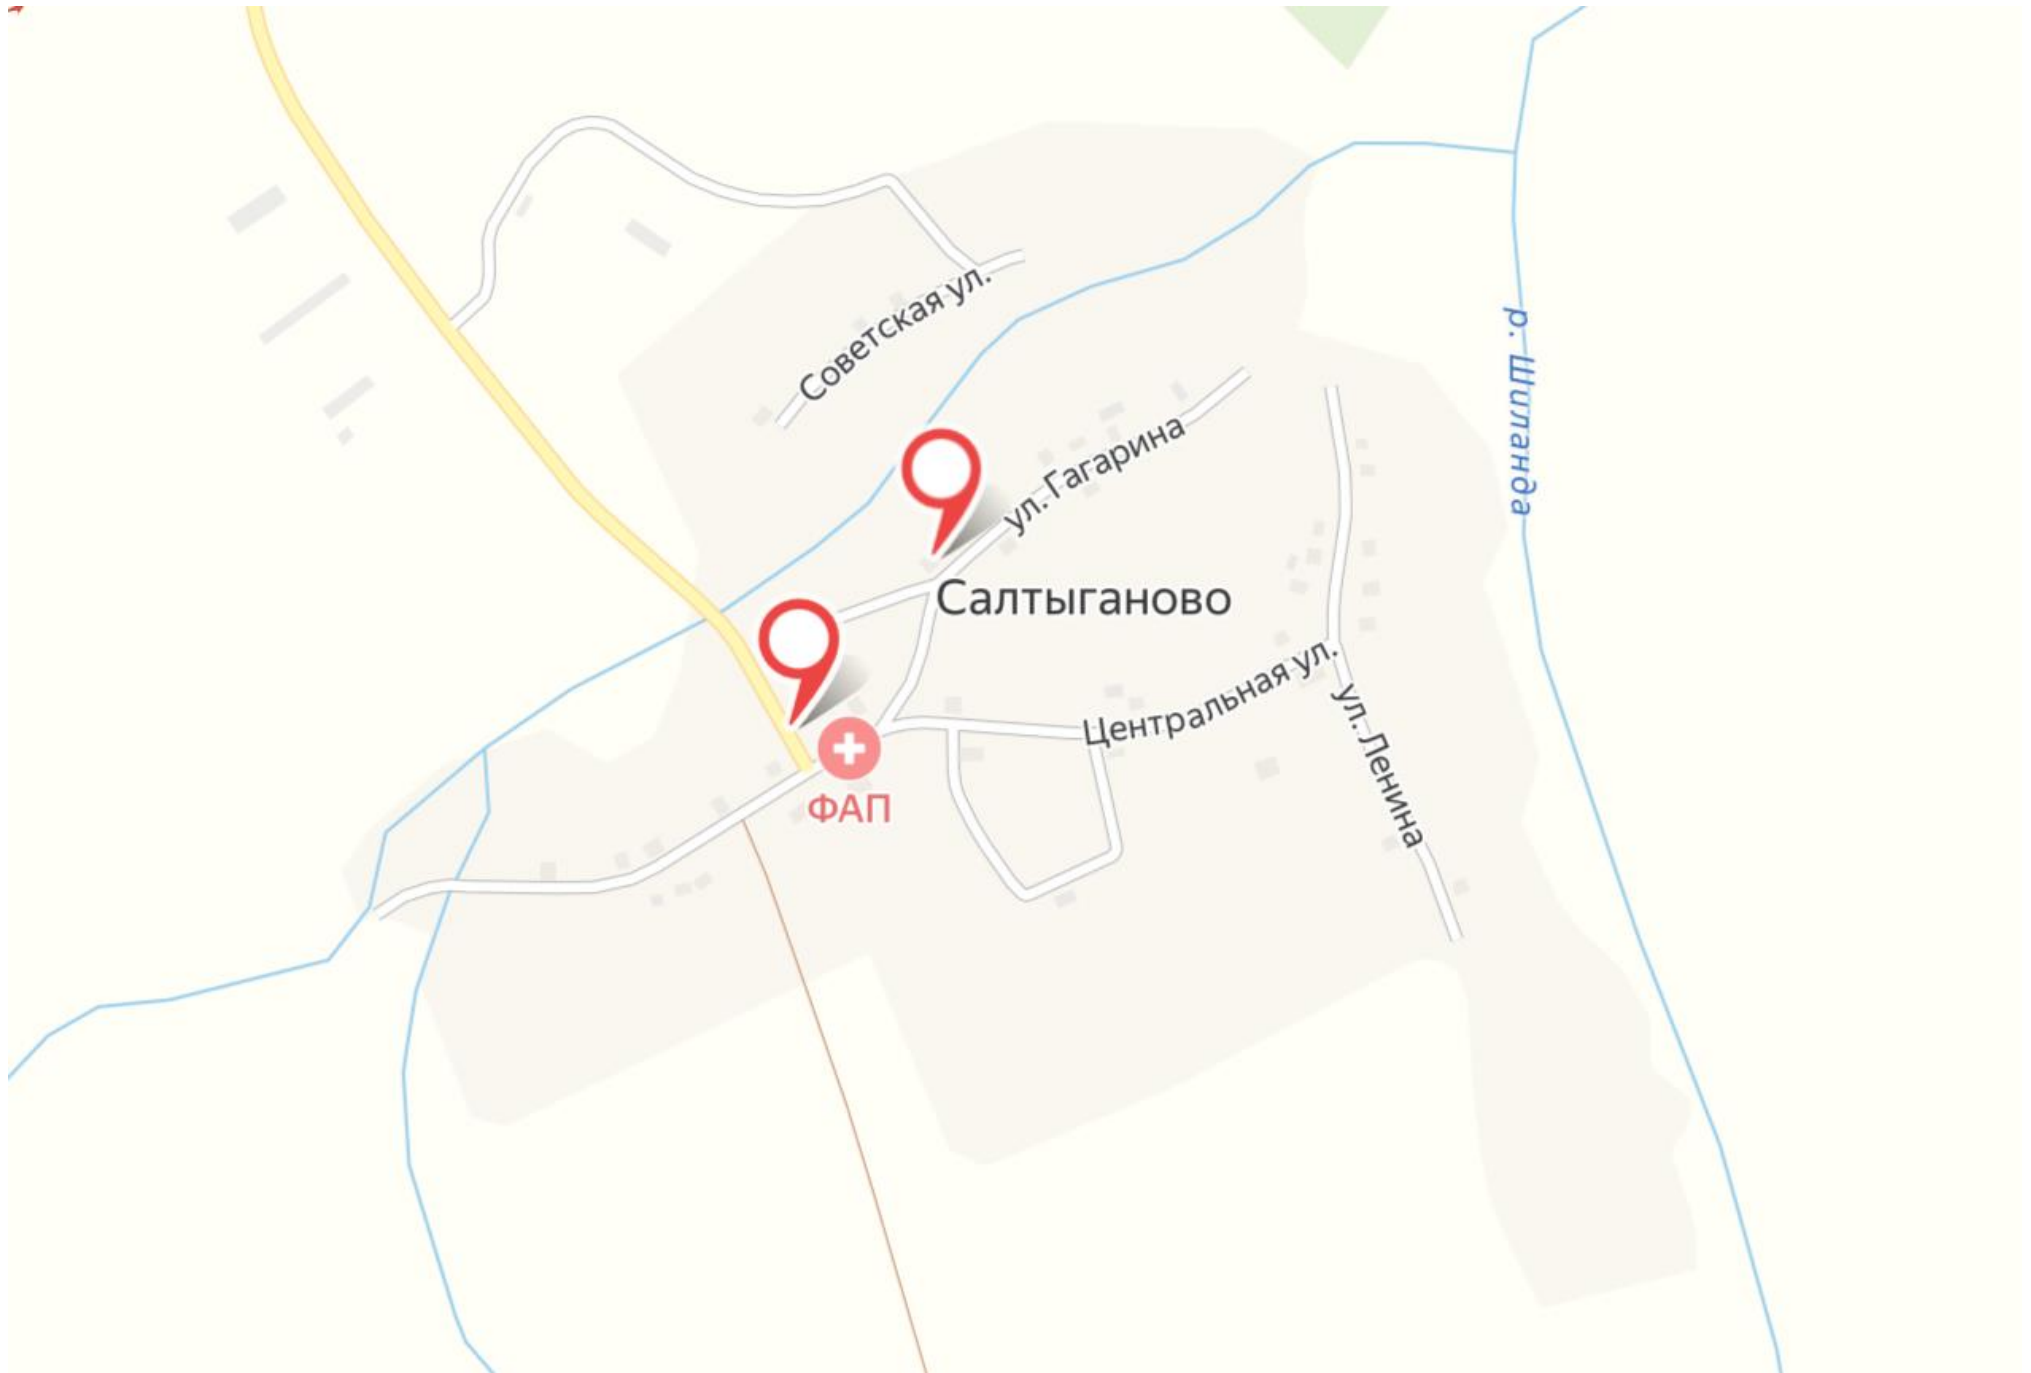

Схемы размещения мест накопления твёрдых коммунальных отходов, расположенных на территории
Кайбицкого муниципального района Республики Татарстан

поселок Александровка

село Арасланово

деревня Афанасьевка

село Большие Кайбицы

деревня Нижняя Куланга

деревня Плетени

деревня Победа

деревня Полевая Буа

поселок Репьевка

поселок Русаковского лесничества

деревня Салтыганово

деревня Семекеево

деревня Сосновка

поселок ж/д ст. Куланга

деревня Старая Буа

село Старое Тябердино

село Старые Чечкабы

село Турминское

село Ульяново

село Федоровское

село Хозесаново

поселок Чистые Ключи

деревня Чукри-Аланово

село Чутеево

деревня Шушерма

село Эбалаково

село Янсуринское