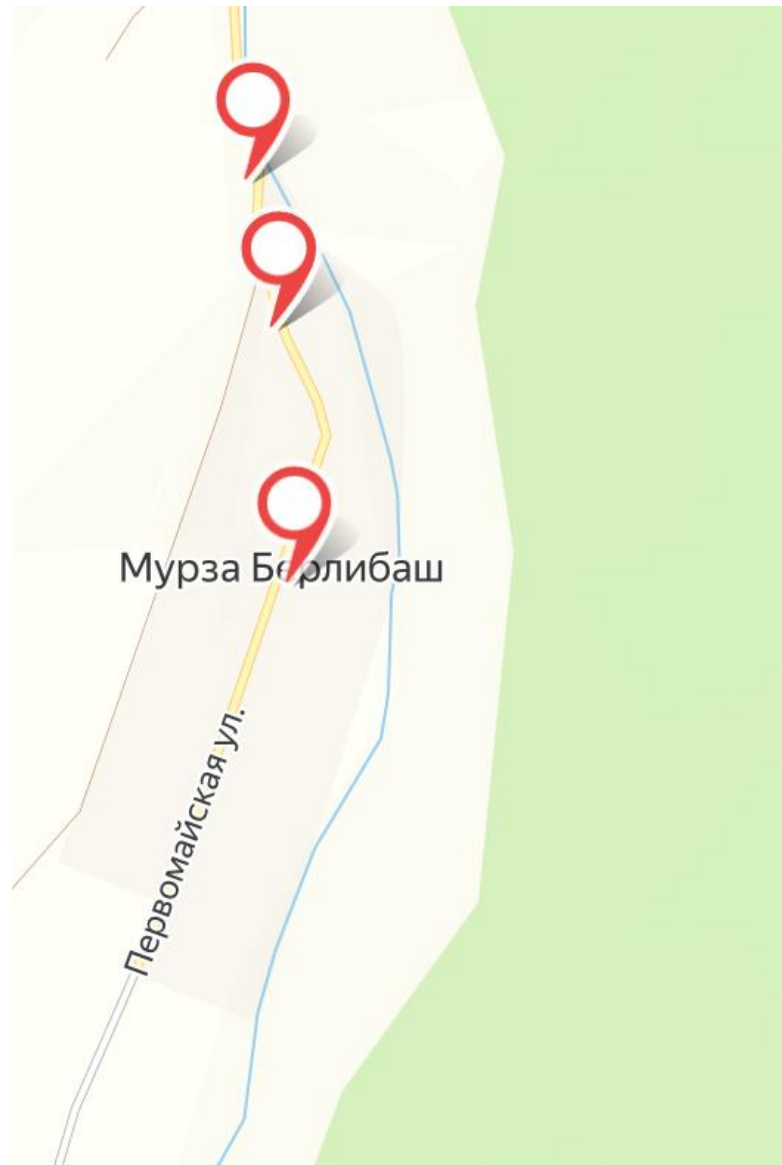

Схемы размещения мест накопления твёрдых коммунальных отходов, расположенных на территории
Кайбицкого муниципального района Республики Татарстан

поселок Александровка

село Арасланово

деревня Афанасьевка

село Большие Кайбицы

деревня Каргала

деревня Кичкеево

деревня Корноухово

деревня Кулабердино

деревня Кушкуль

село Кушманы

деревня Малалла

село Малое Подберезье

село Малое Русаково

село Малые Кайбицы

село Малые Мечи

село Молькеево

село Мурали

деревня Муратово

деревня Мурза Берлибаш

село Надеждино

деревня Сосновка

поселок ж/д ст. Куланга

деревня Старая Буа

село Старое Тябердино

село Старые Чечкабы

село Турминское

село Ульяново

село Федоровское