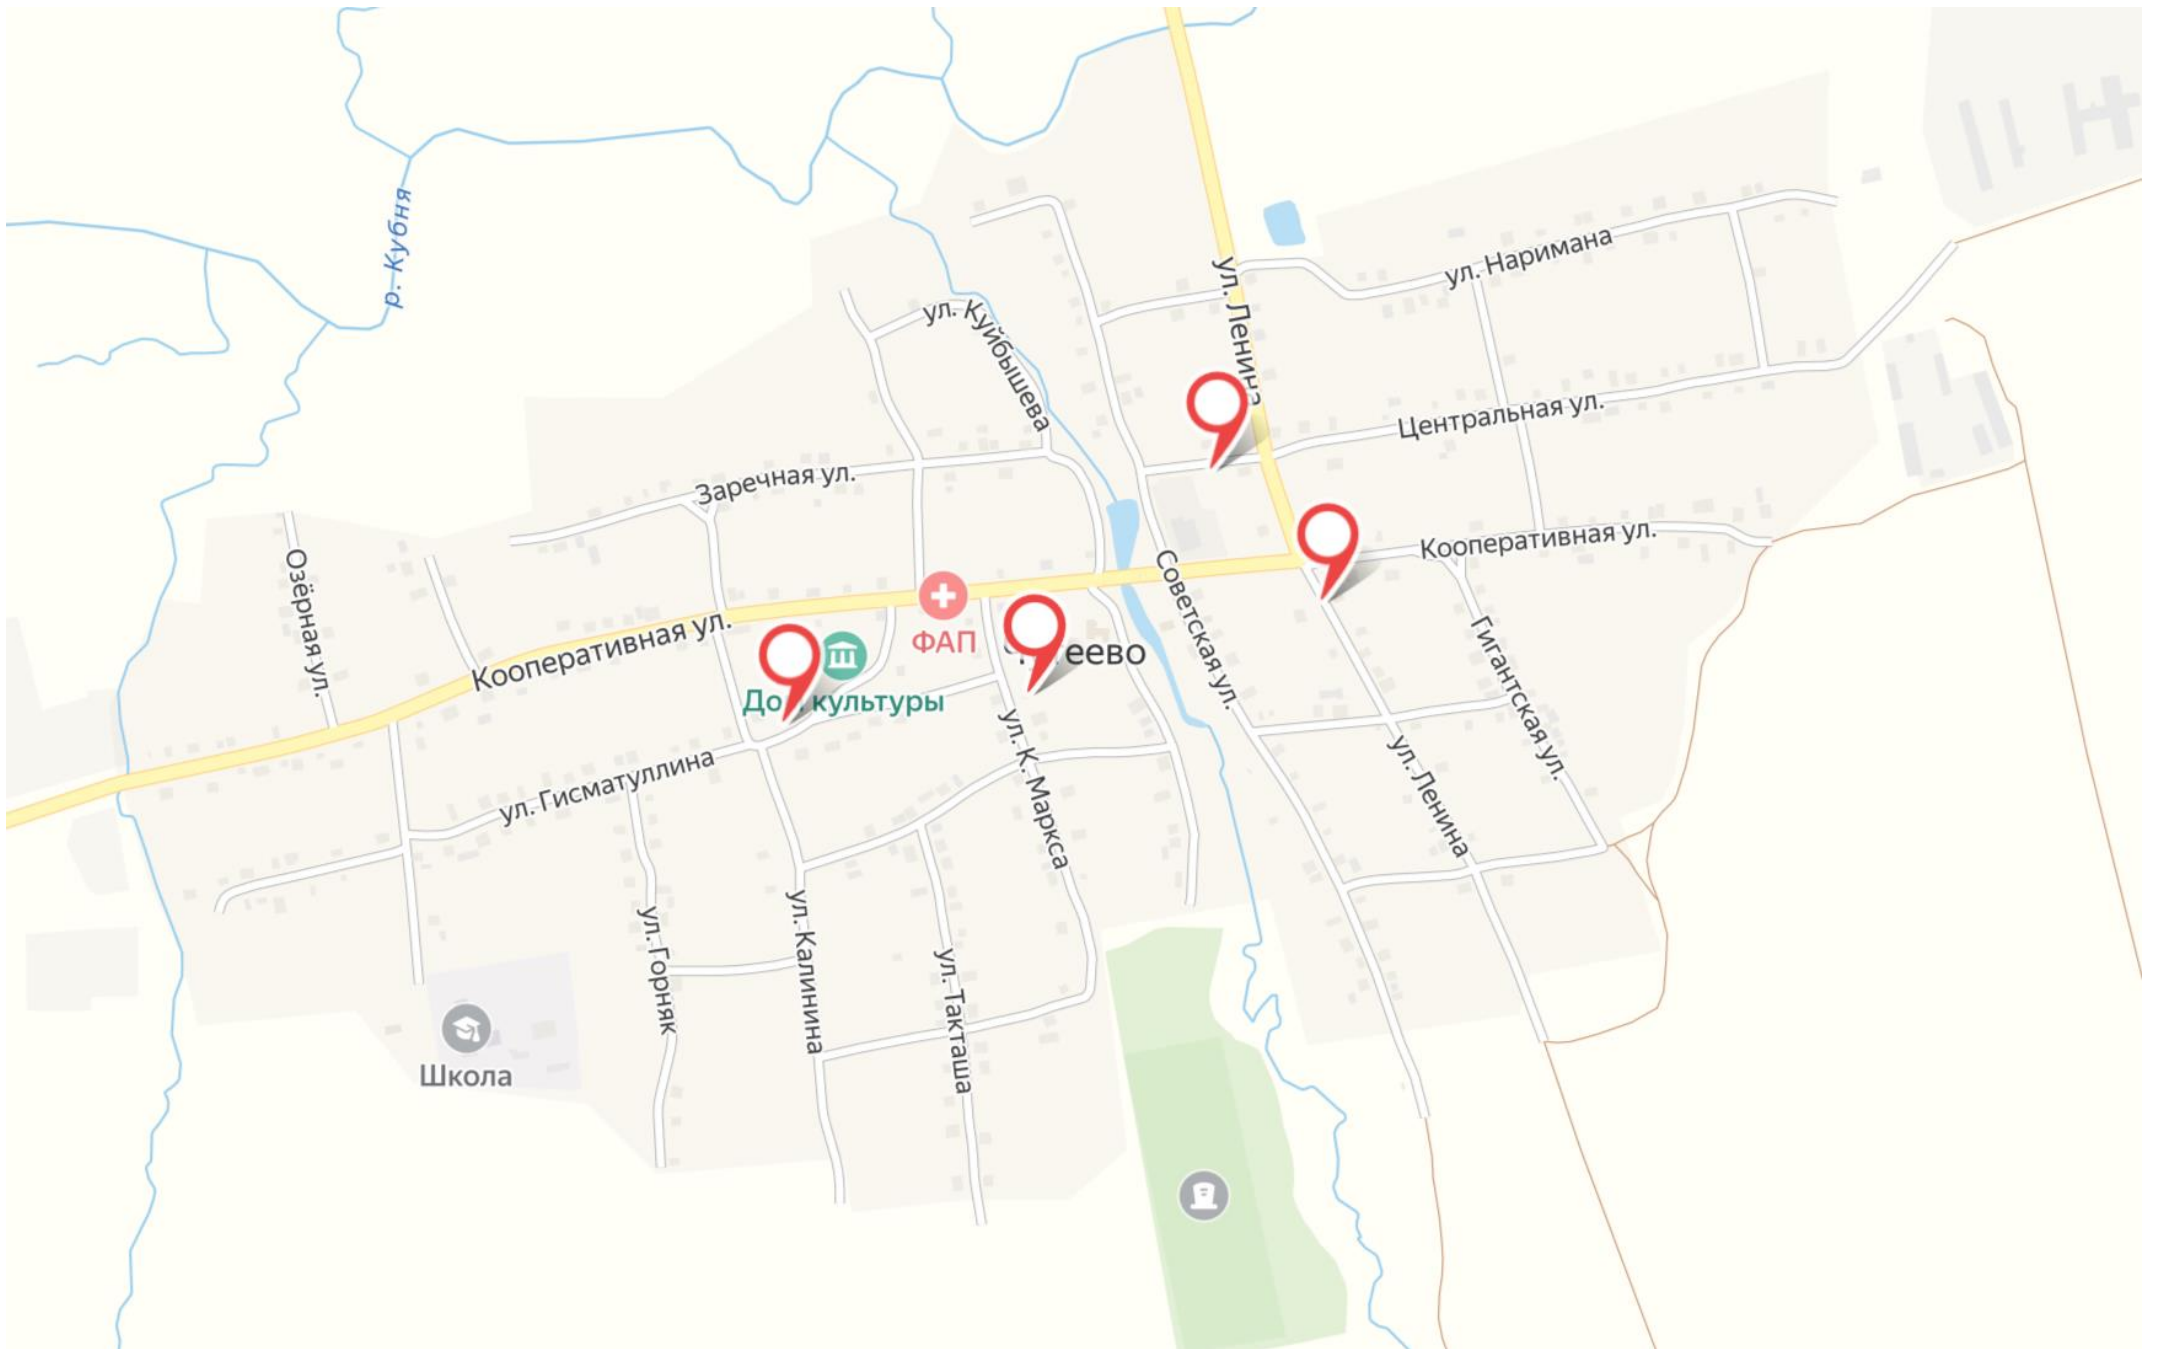

Схемы размещения мест накопления твёрдых коммунальных отходов, расположенных на территории
Кайбицкого муниципального района Республики Татарстан

поселок Александровка

село Арасланово

деревня Афанасьевка

село Большие Кайбицы

село Багаево

деревня Баймузино

деревня Беляево

село Берлибаш

деревня Большая Куланга

село Большое Подберезье

село Большое Русаково

село Большое Тябердино

деревня Сосновка

поселок ж/д ст. Куланга

деревня Старая Буа

село Старое Тябердино

село Старые Чечкабы

село Турминское

село Ульяново

село Федоровское

село Хозесаново

поселок Чистые Ключи

деревня Чукри-Аланово

село Чутеево

деревня Шушерма

село Эбалаково

село Янсуринское