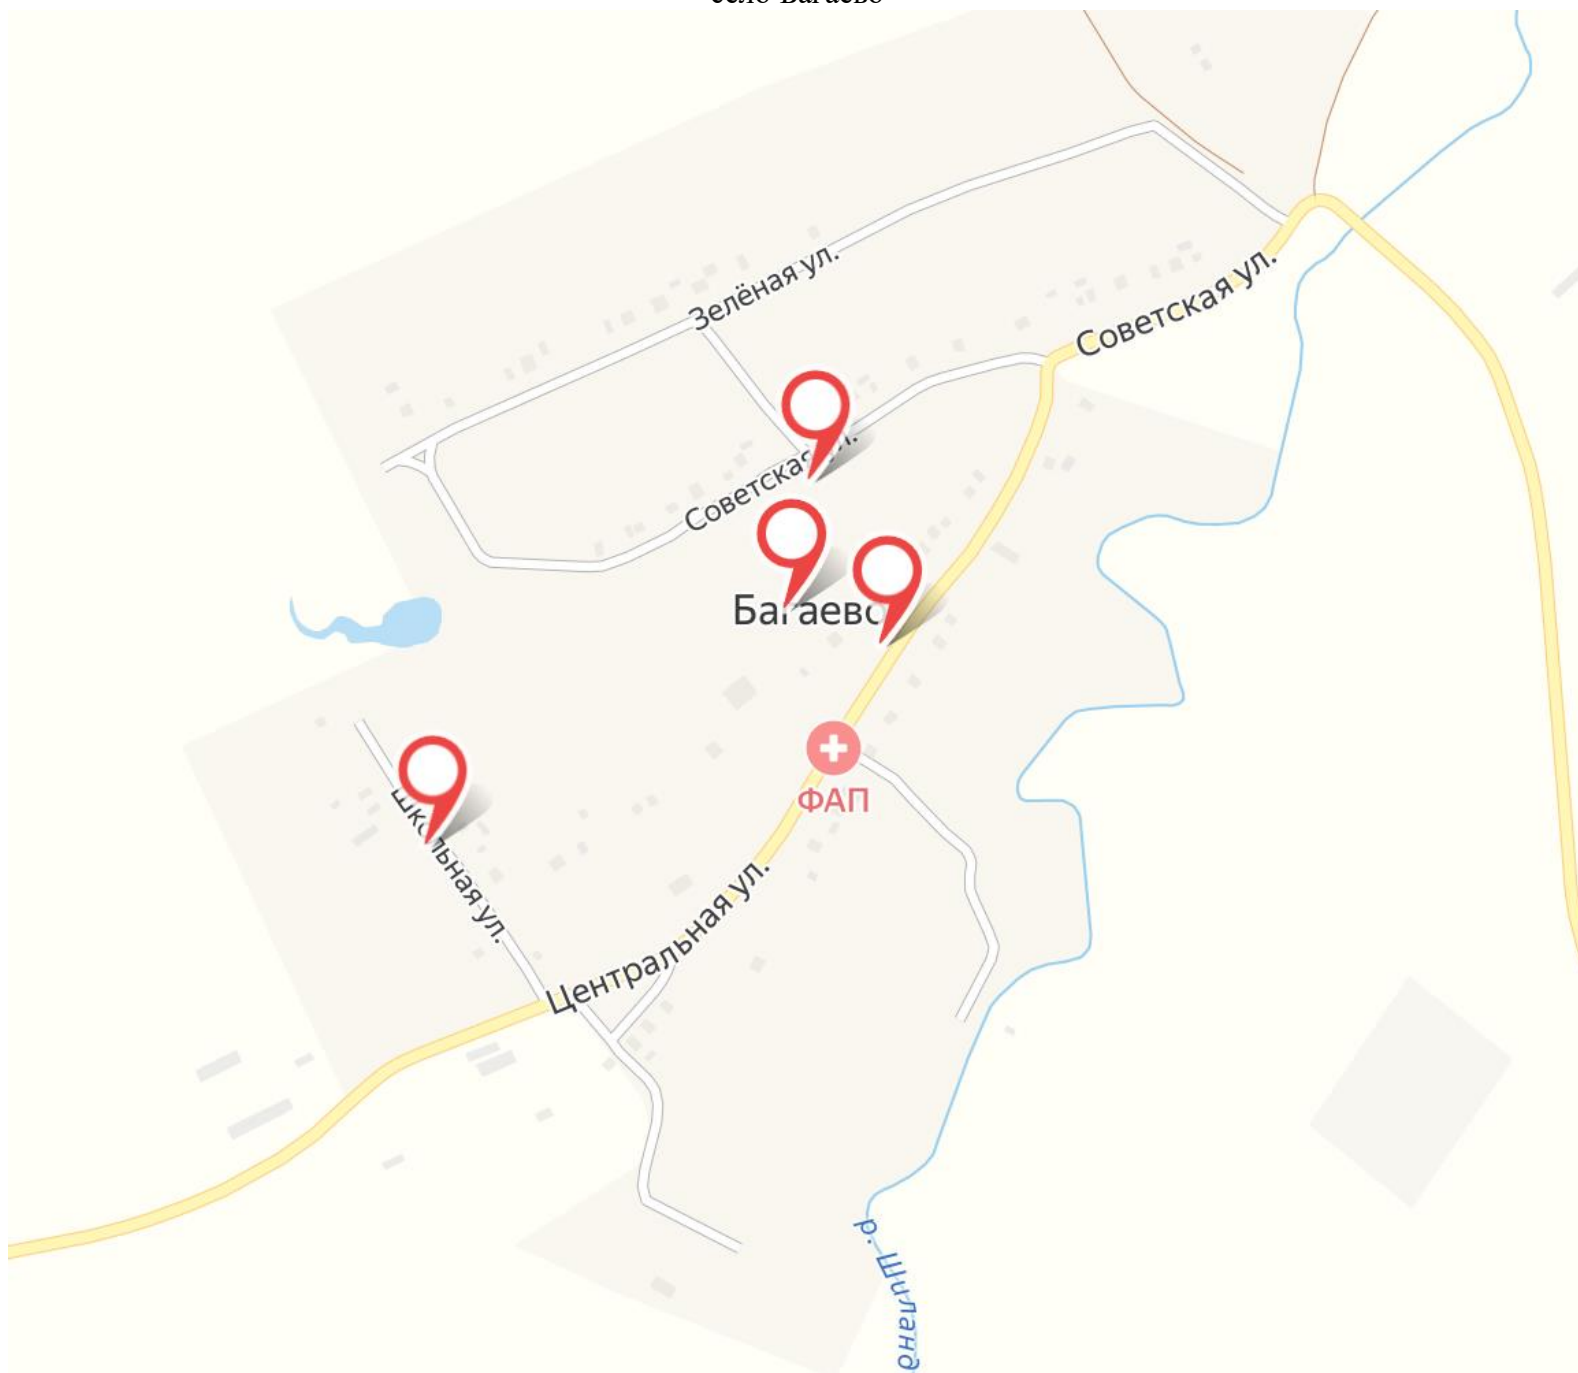

Схемы размещения мест накопления твёрдых коммунальных отходов, расположенных на территории
Кайбицкого муниципального района Республики Татарстан

поселок Александровка

село Арасланово

деревня Афанасьевка

село Большие Кайбицы

село Багаево

деревня Баймузино

деревня Беляево

село Берлибаш

деревня Большая Куланга

село Большое Подберезье

село Большое Русаково

село Большое Тябердино

деревня Сосновка

поселок ж/д ст. Куланга

деревня Старая Буа

село Старое Тябердино

село Старые Чечкабы

село Турминское

село Ульяново

село Федоровское

село Хозесаново

поселок Чистые Ключи

деревня Чукри-Аланово

село Чутеево

деревня Шушерма

село Эбалаково

село Янсуринское