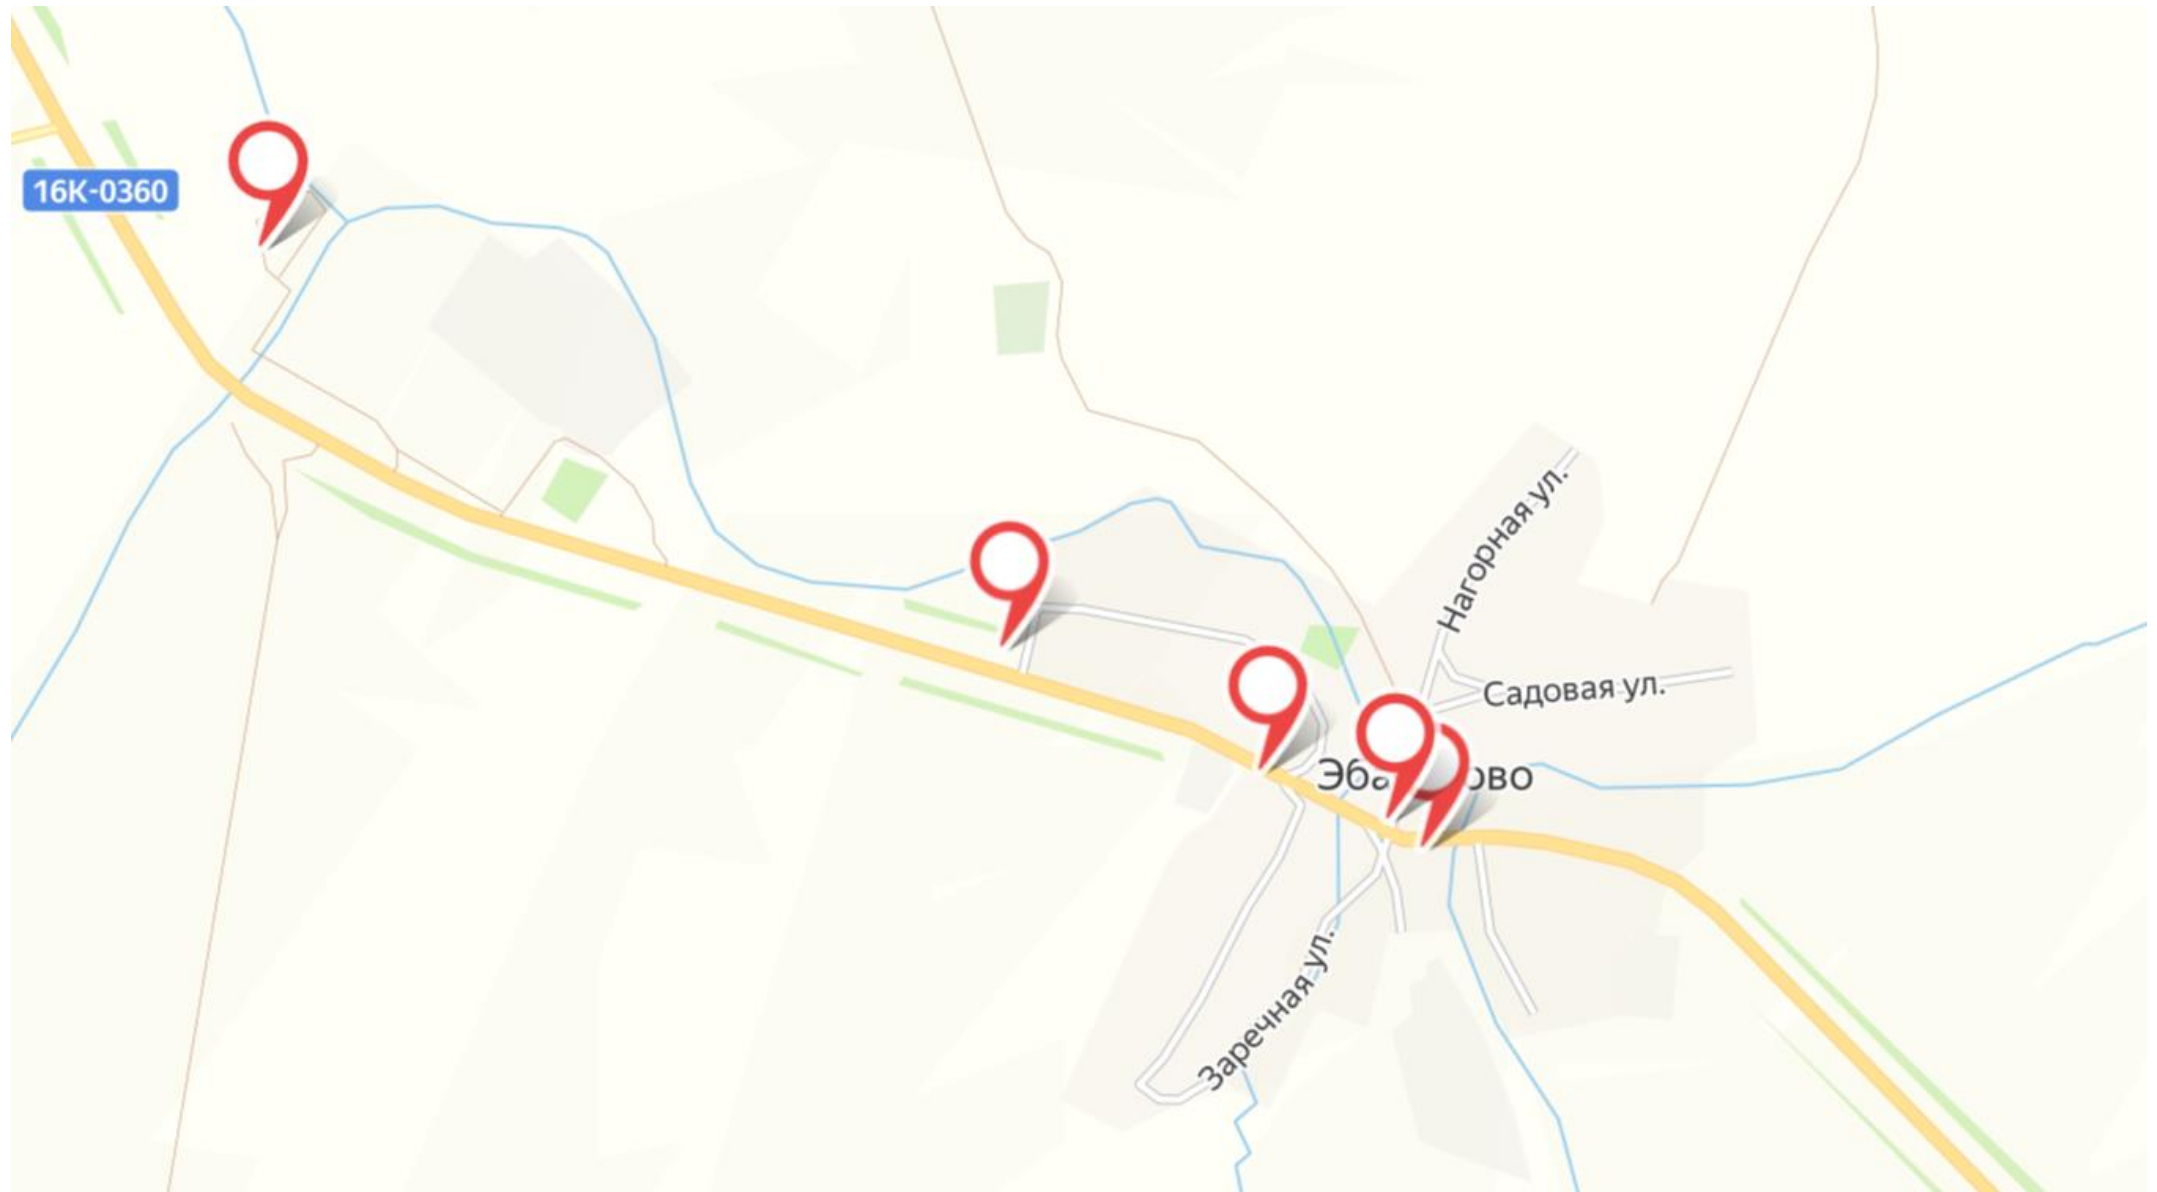

Схемы размещения мест накопления твёрдых коммунальных отходов, расположенных на территории
Кайбицкого муниципального района Республики Татарстан

поселок Александровка

село Арасланово

деревня Афанасьевка

село Большие Кайбицы

село Малое Русаково

село Малые Кайбицы

село Малые Мечи

село Молькеево

село Мурали

деревня Муратово

деревня Мурза Берлибаш

село Надеждино

деревня Сосновка

поселок ж/д ст. Куланга

деревня Старая Буа

село Старое Тябердино

село Старые Чечкабы

село Турминское

село Ульяново

село Федоровское

село Хозесаново

поселок Чистые Ключи

деревня Чукри-Аланово

село Чутеево

деревня Шушерма

село Эбалаково

село Янсуринское