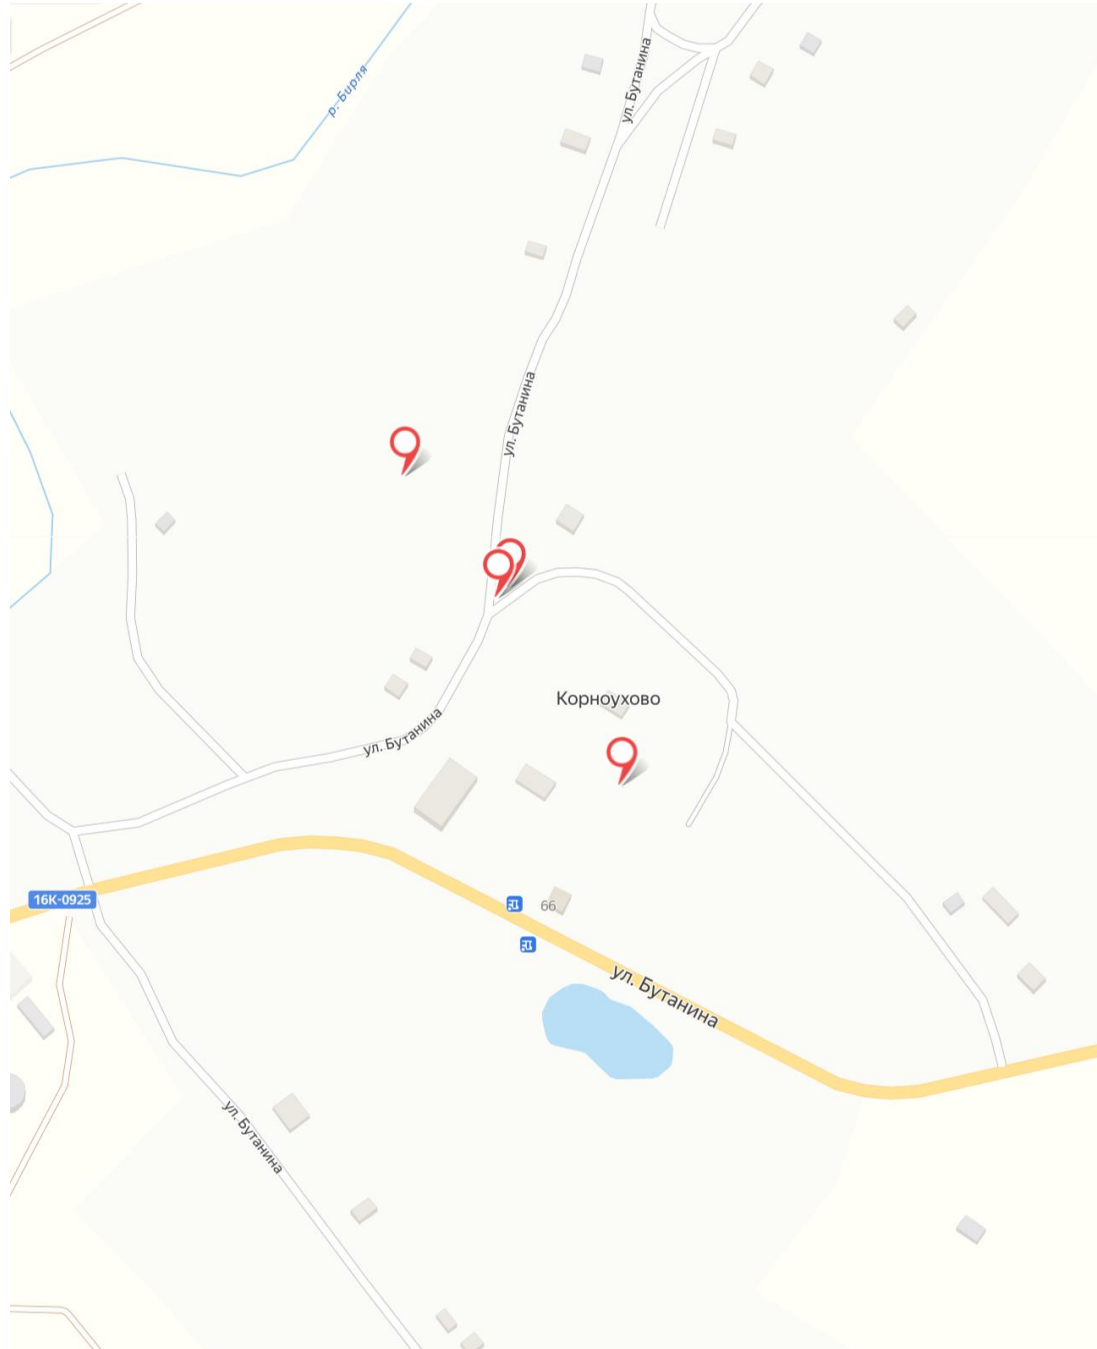

Схемы размещения мест накопления твёрдых коммунальных отходов, расположенных на территории
Кайбицкого муниципального района Республики Татарстан

поселок Александровка

село Арасланово

деревня Афанасьевка

село Большие Кайбицы

село Багаево

деревня Баймузино

деревня Беляево

село Берлибаш

деревня Большая Куланга

село Большое Подберезье

село Большое Русаково

село Большое Тябердино

село Бурундуки

село Бушанча

Бушанча

Советская ул.

р. Такыясы

поселок Воскресенский

деревня Имянле-Буртас

деревня Камылово

деревня Каргала

деревня Кичкеево

деревня Корноухово

деревня Кулабердино

деревня Кушкуль

село Кушманы

деревня Малалла

село Малое Подберезье