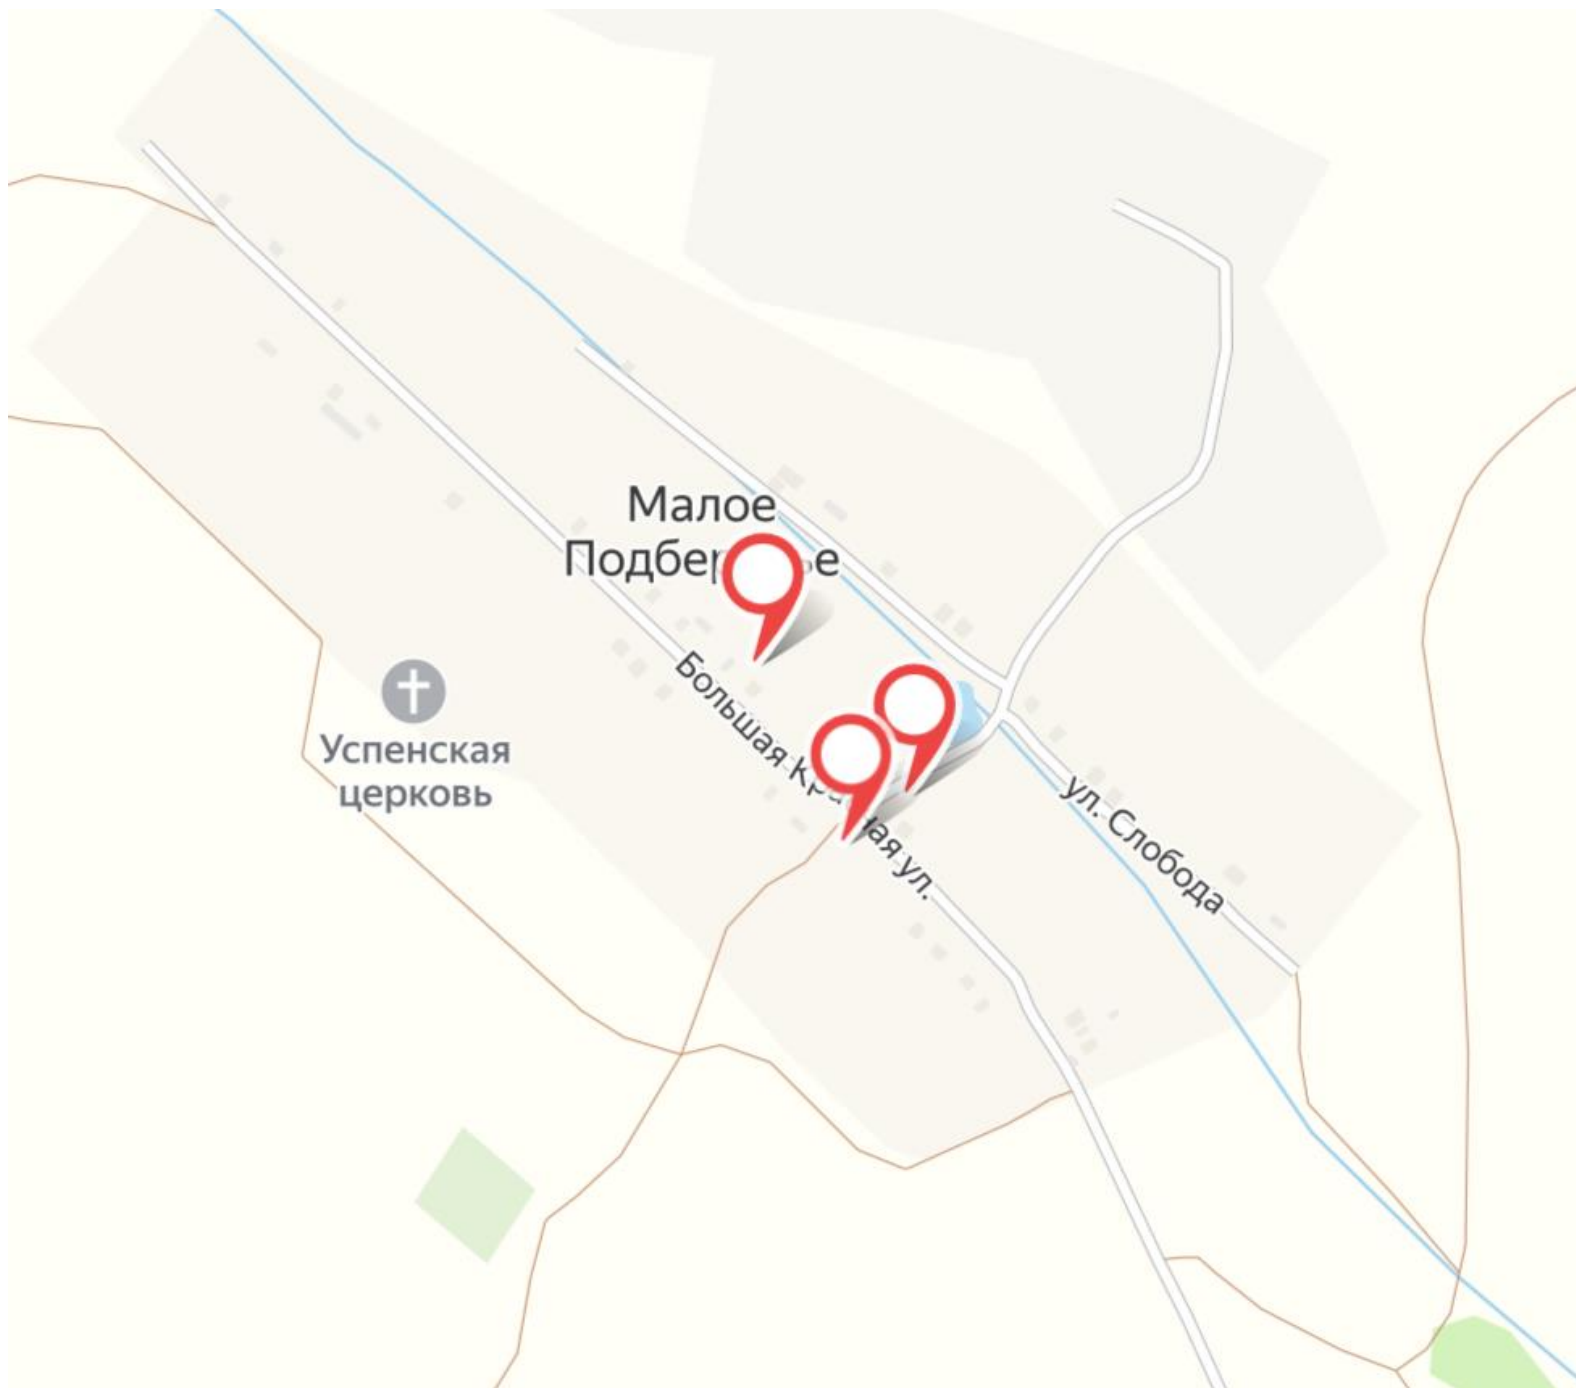

Схемы размещения мест накопления твёрдых коммунальных отходов, расположенных на территории
Кайбицкого муниципального района Республики Татарстан

поселок Александровка

село Арасланово

деревня Афанасьевка

село Большие Кайбицы

деревня Каргала

деревня Кичкеево

деревня Корноухово

деревня Кулабердино

деревня Кушкуль

село Кушманы

деревня Малалла

село Малое Подберезье

село Малое Русаково

село Малые Кайбицы

село Малые Мечи

село Молькеево

село Мурали

деревня Муратово

деревня Мурза Берлибаш

село Надеждино

деревня Сосновка

поселок ж/д ст. Куланга

деревня Старая Буа

село Старое Тябердино

село Старые Чечкабы

село Турминское

село Ульяново

село Федоровское