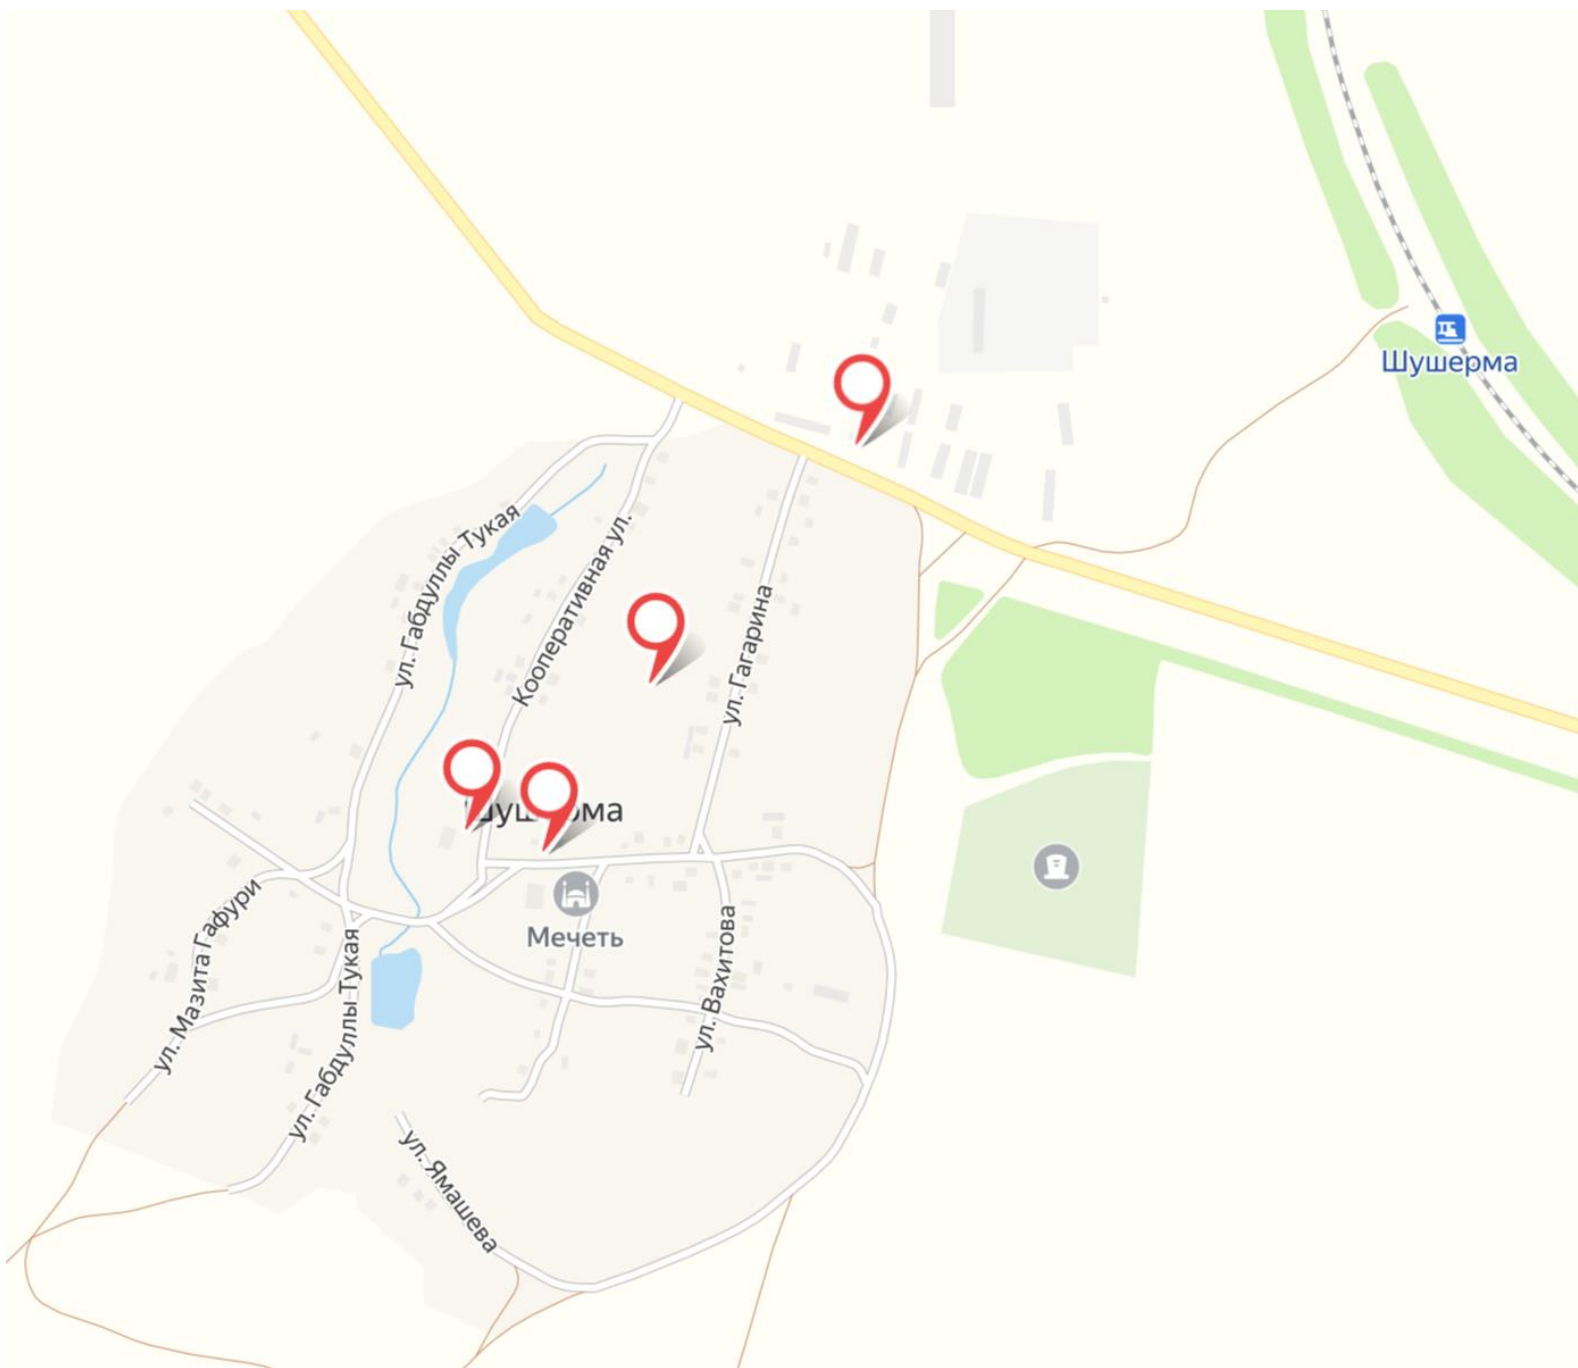

Схемы размещения мест накопления твёрдых коммунальных отходов, расположенных на территории
Кайбицкого муниципального района Республики Татарстан

поселок Александровка

село Арасланово

деревня Афанасьевка

село Большие Кайбицы

село Багаево

деревня Баймузино

деревня Беляево

село Берлибаш

деревня Большая Куланга

село Большое Подберезье

село Большое Русаково

село Большое Тябердино

деревня Сосновка

поселок ж/д ст. Куланга

деревня Старая Буа

село Старое Тябердино

село Старые Чечкабы

село Турминское

село Ульяново

село Федоровское

село Хозесаново

поселок Чистые Ключи

деревня Чукри-Аланово

село Чутеево

деревня Шушерма

село Эбалаково

село Янсуринское