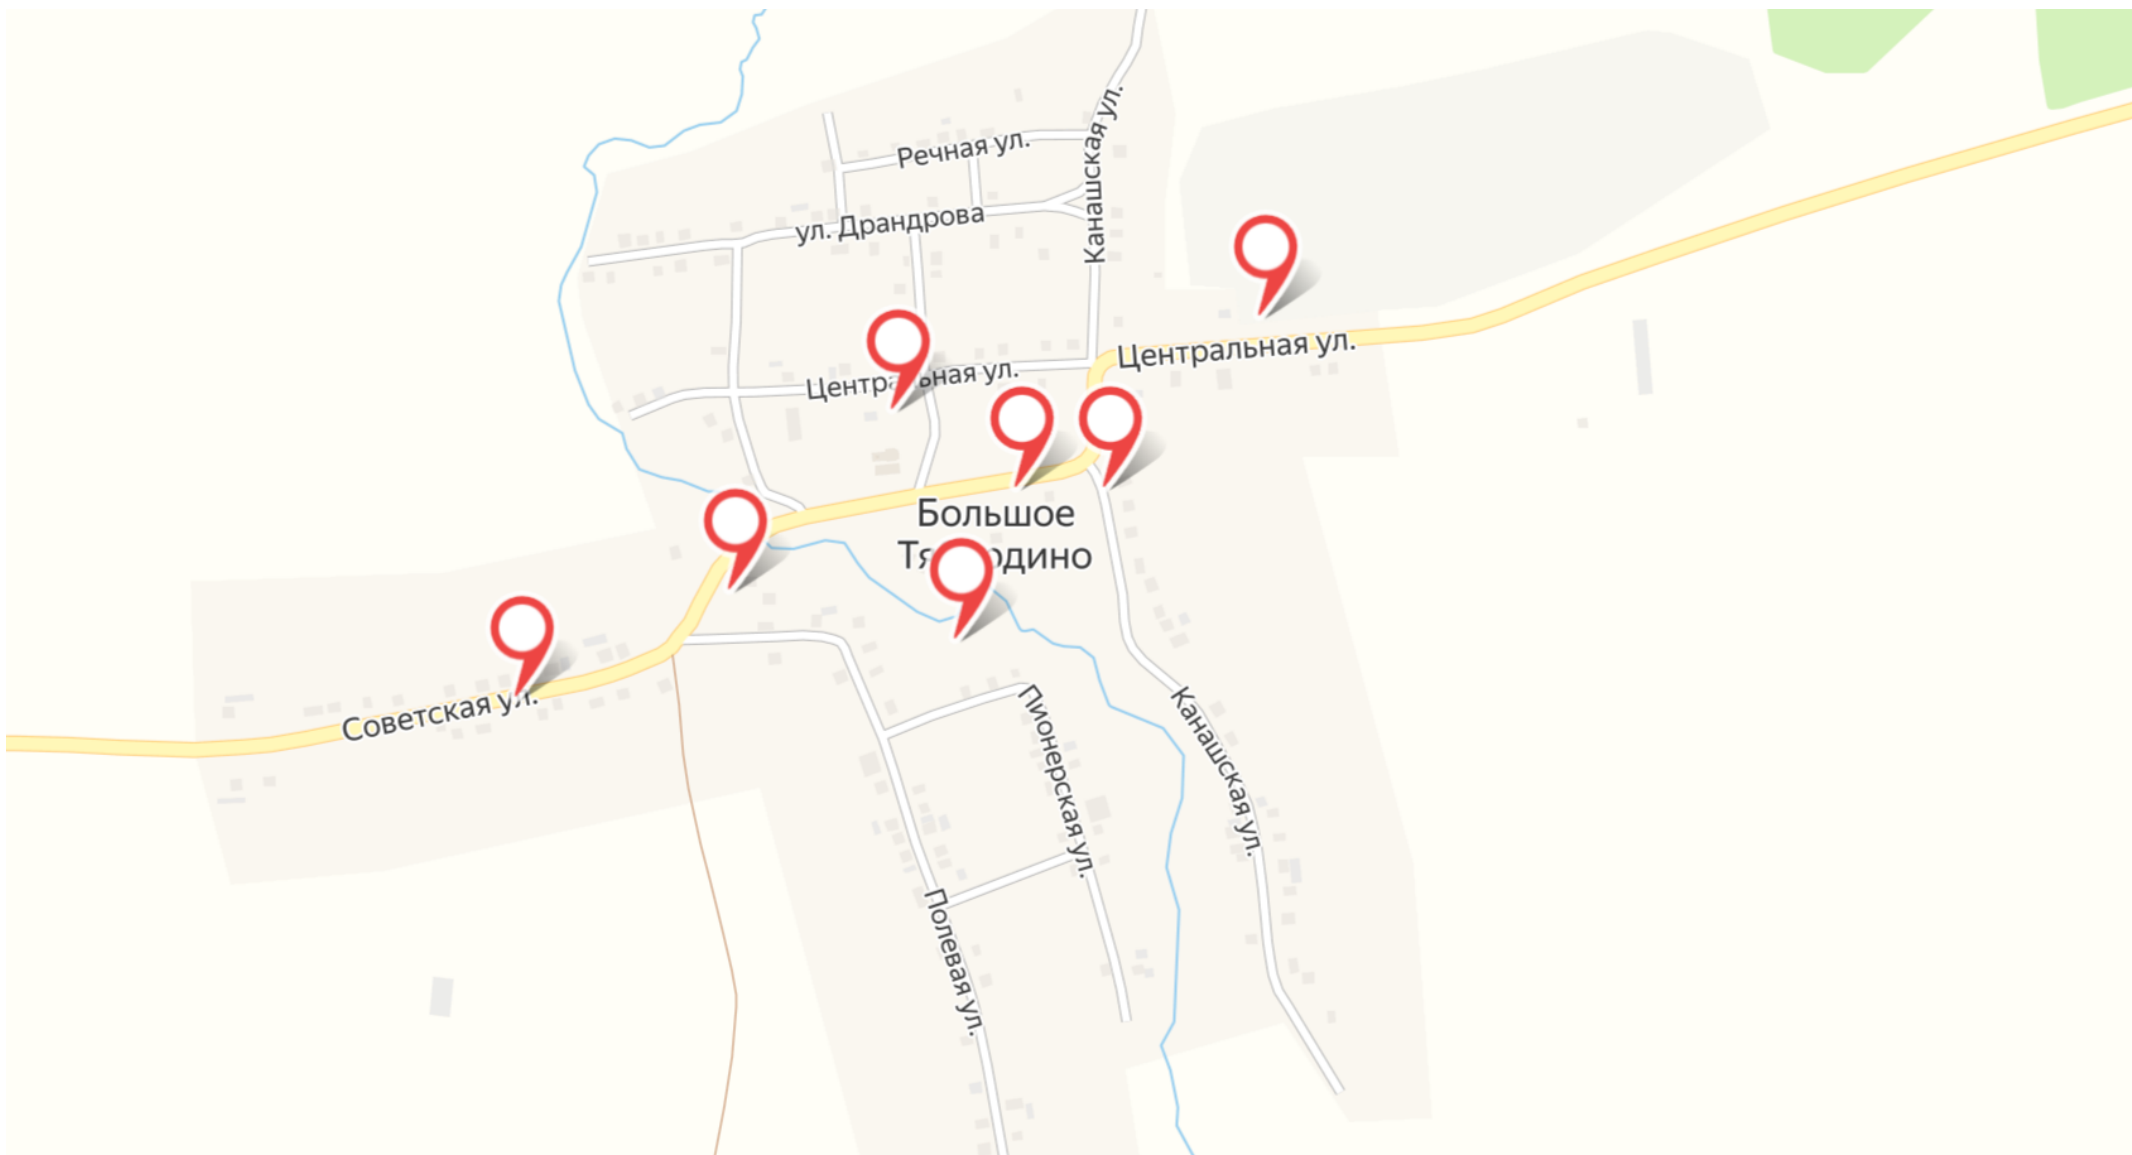

Схемы размещения мест накопления твёрдых коммунальных отходов, расположенных на территории
Кайбицкого муниципального района Республики Татарстан

поселок Александровка

село Арасланово

деревня Афанасьевка

село Большие Кайбицы

село Багаево

деревня Баймузино

деревня Беляево

село Берлибаш

деревня Большая Куланга

село Большое Подберезье

село Большое Русаково

село Большое Тябердино

деревня Каргала

деревня Кичкеево

деревня Корноухово

деревня Кулабердино

деревня Кушкуль

село Кушманы

деревня Малалла

село Малое Подберезье

село Хозесаново

поселок Чистые Ключи

деревня Чукри-Аланово

село Чутеево

деревня Шушерма

село Эбалаково

село Янсуринское