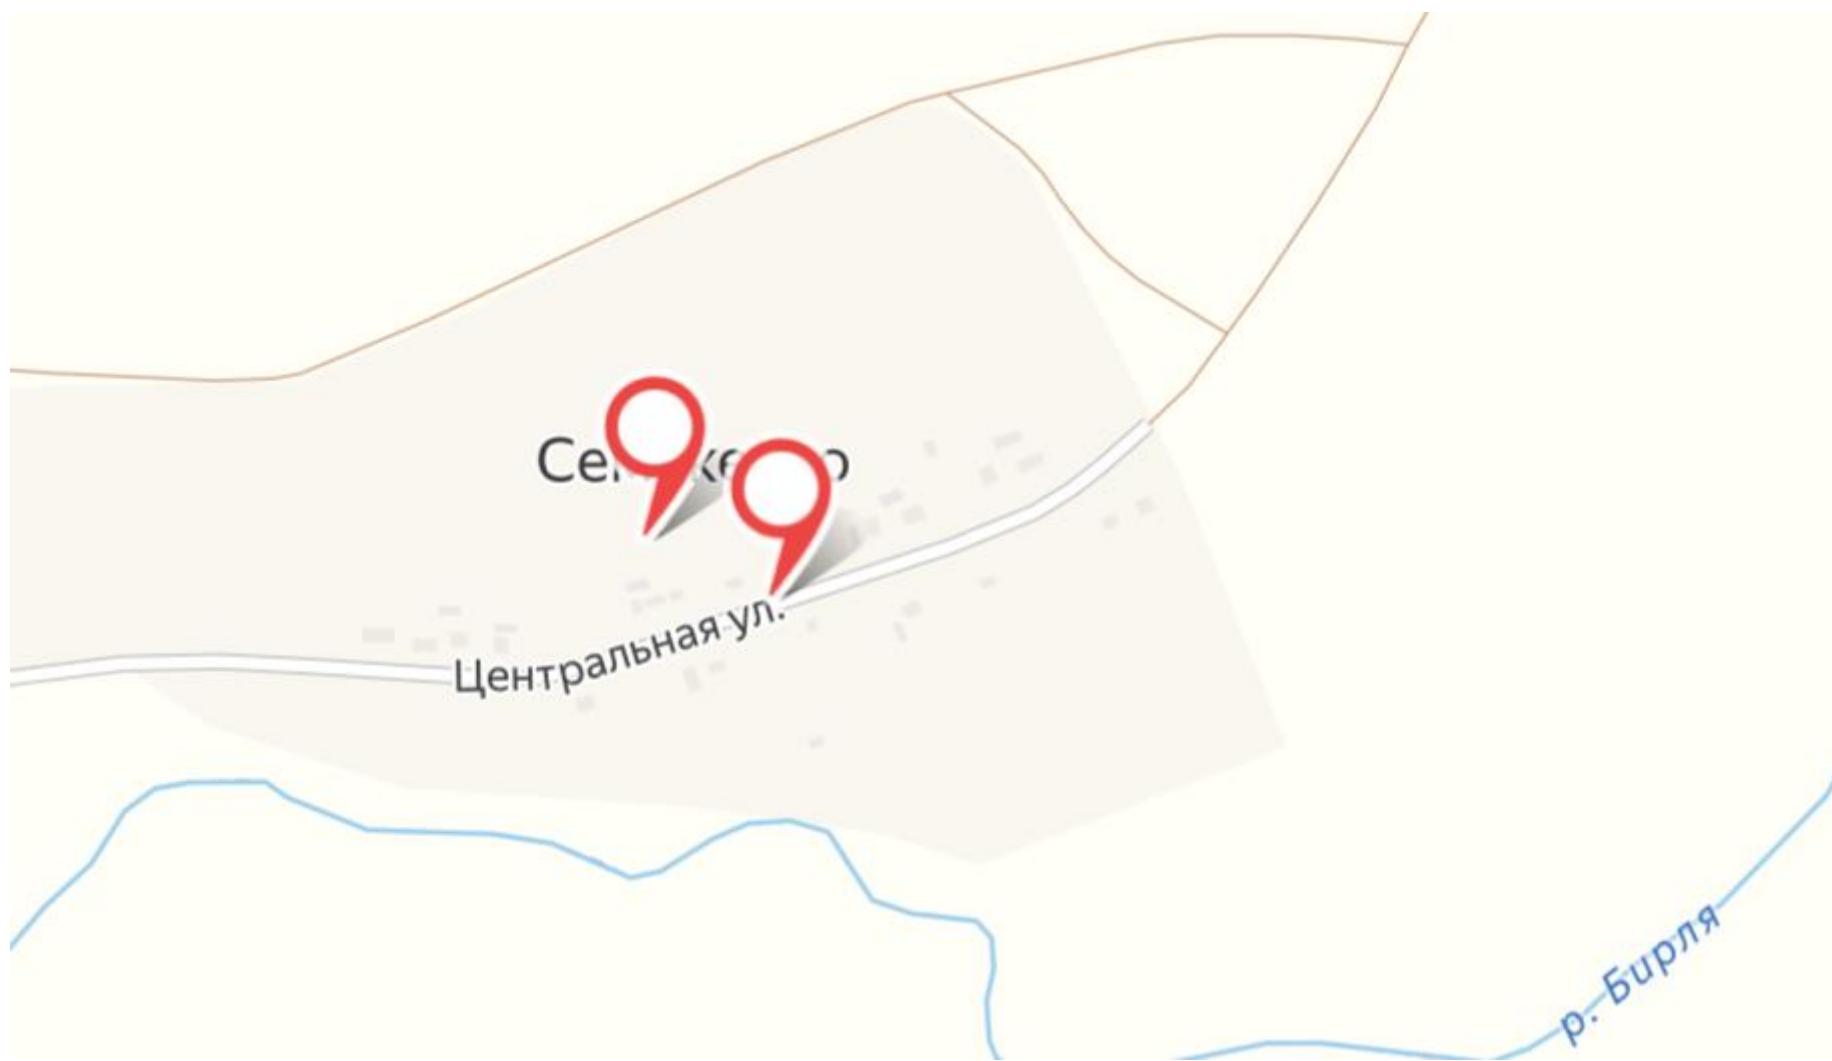

Схемы размещения мест накопления твёрдых коммунальных отходов, расположенных на территории
Кайбицкого муниципального района Республики Татарстан

поселок Александровка

село Арасланово

деревня Афанасьевка

село Большие Кайбицы

село Малое Русаково

село Малые Кайбицы

село Малые Мечи

село Молькеево

село Мурали

деревня Муратово

деревня Мурза Берлибаш

село Надеждино

деревня Сосновка

поселок ж/д ст. Куланга

деревня Старая Буа

село Старое Тябердино

село Старые Чечкабы

село Турминское

село Ульяново

село Федоровское

село Хозесаново

поселок Чистые Ключи

деревня Чукри-Аланово

село Чутеево

деревня Шушерма

село Эбалаково

село Янсуринское