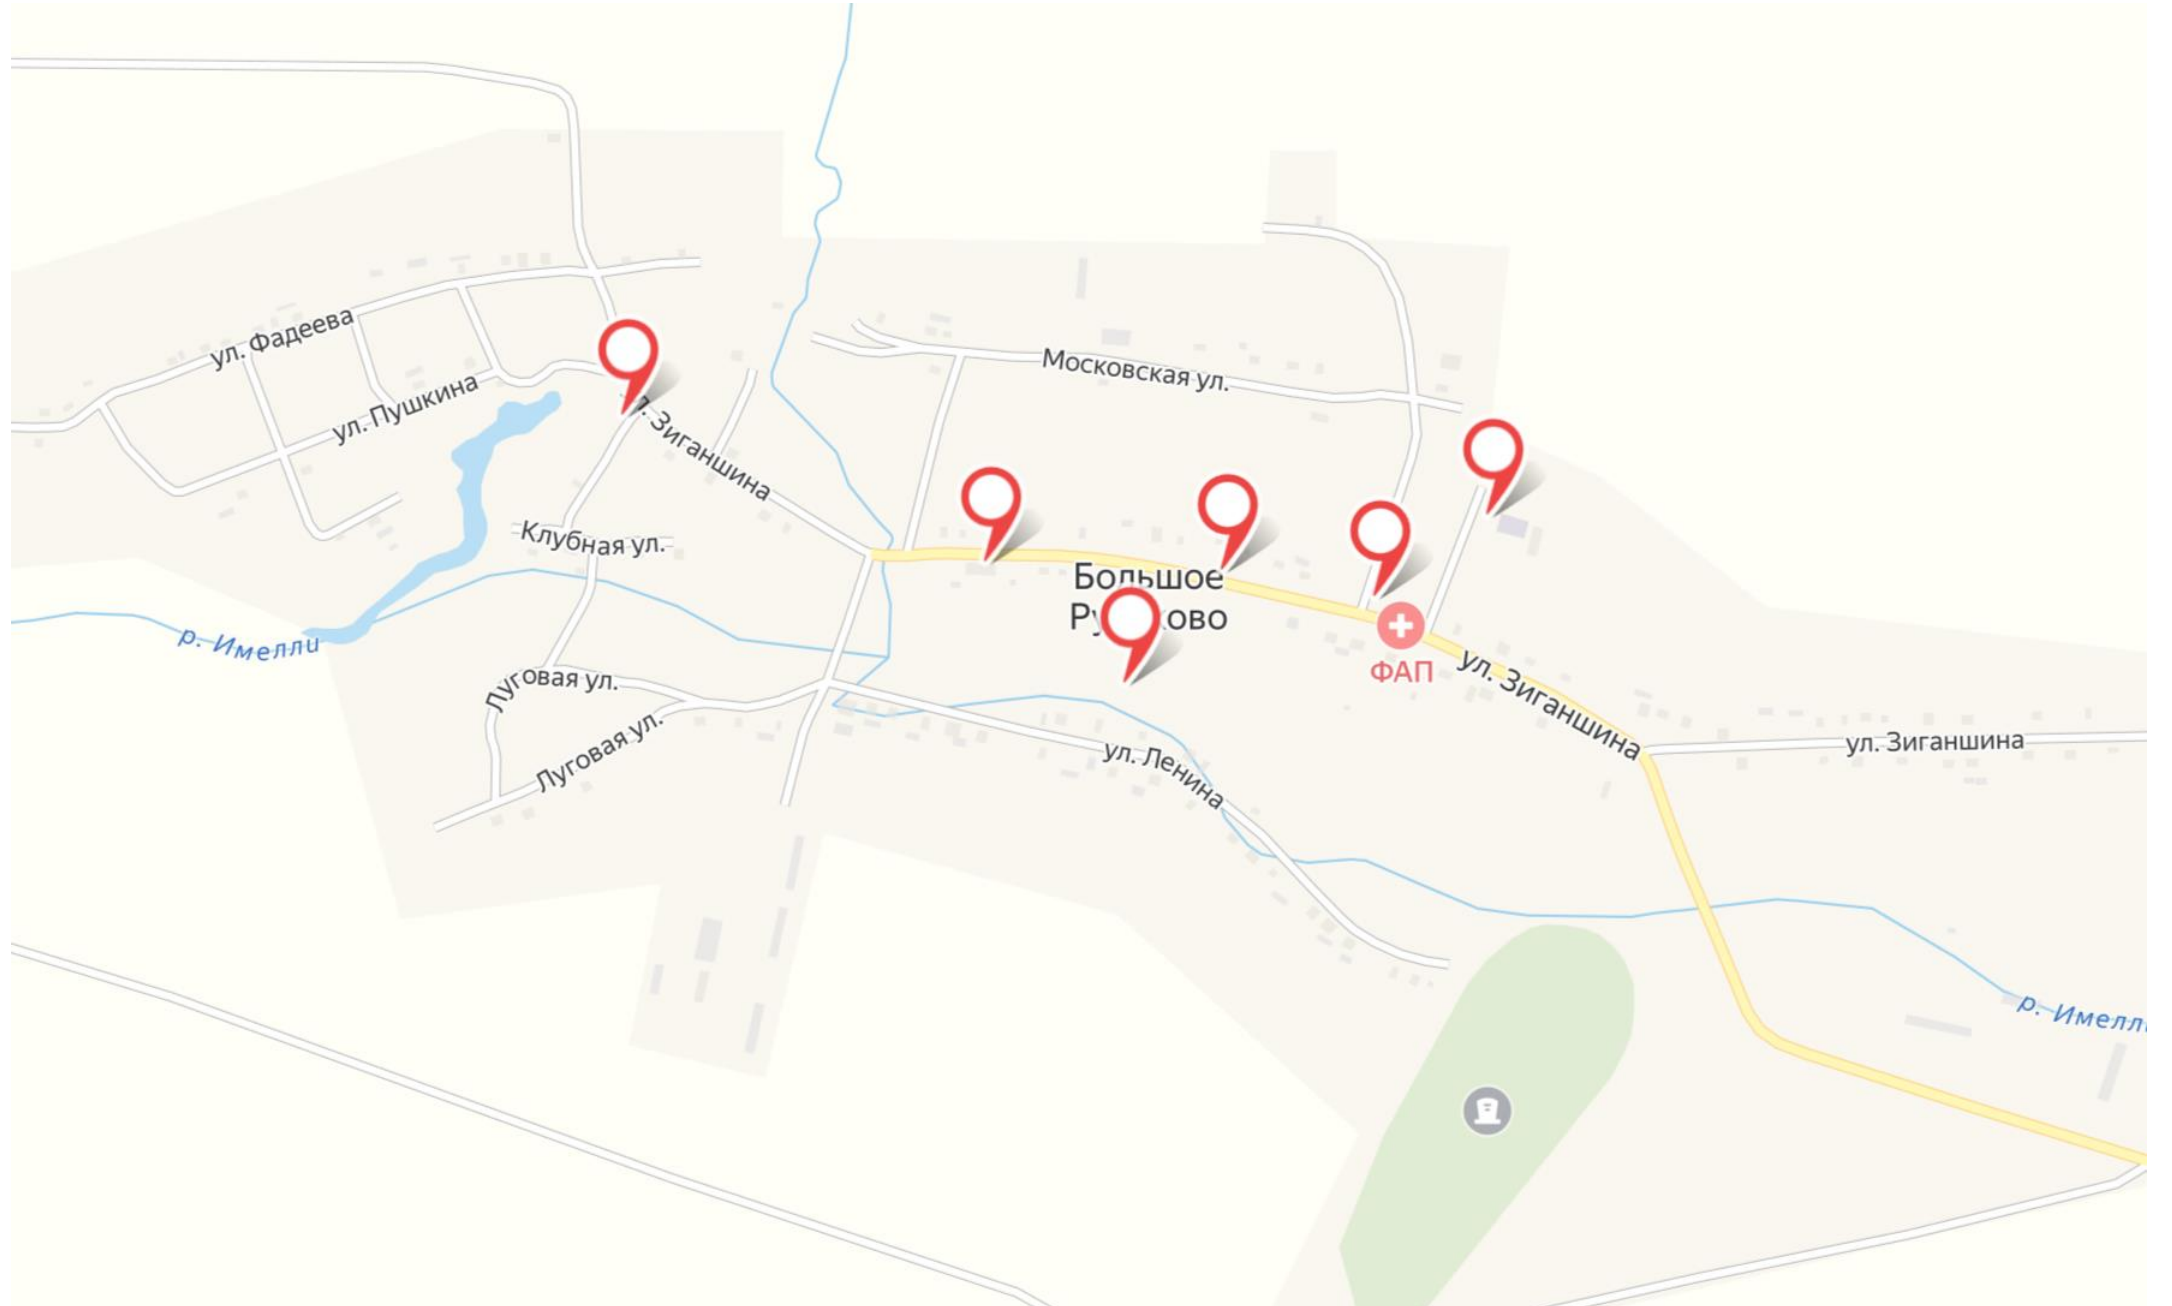

Схемы размещения мест накопления твёрдых коммунальных отходов, расположенных на территории
Кайбицкого муниципального района Республики Татарстан

поселок Александровка

село Арасланово

деревня Афанасьевка

село Большие Кайбицы

село Багаево

деревня Баймузино

деревня Беляево

село Берлибаш

деревня Большая Куланга

село Большое Подберезье

село Большое Русаково

село Большое Тябердино

деревня Сосновка

поселок ж/д ст. Куланга

деревня Старая Буа

село Старое Тябердино

село Старые Чечкабы

село Турминское

село Ульяново

село Федоровское

село Хозесаново

поселок Чистые Ключи

деревня Чукри-Аланово

село Чутеево

деревня Шушерма

село Эбалаково

село Янсуринское