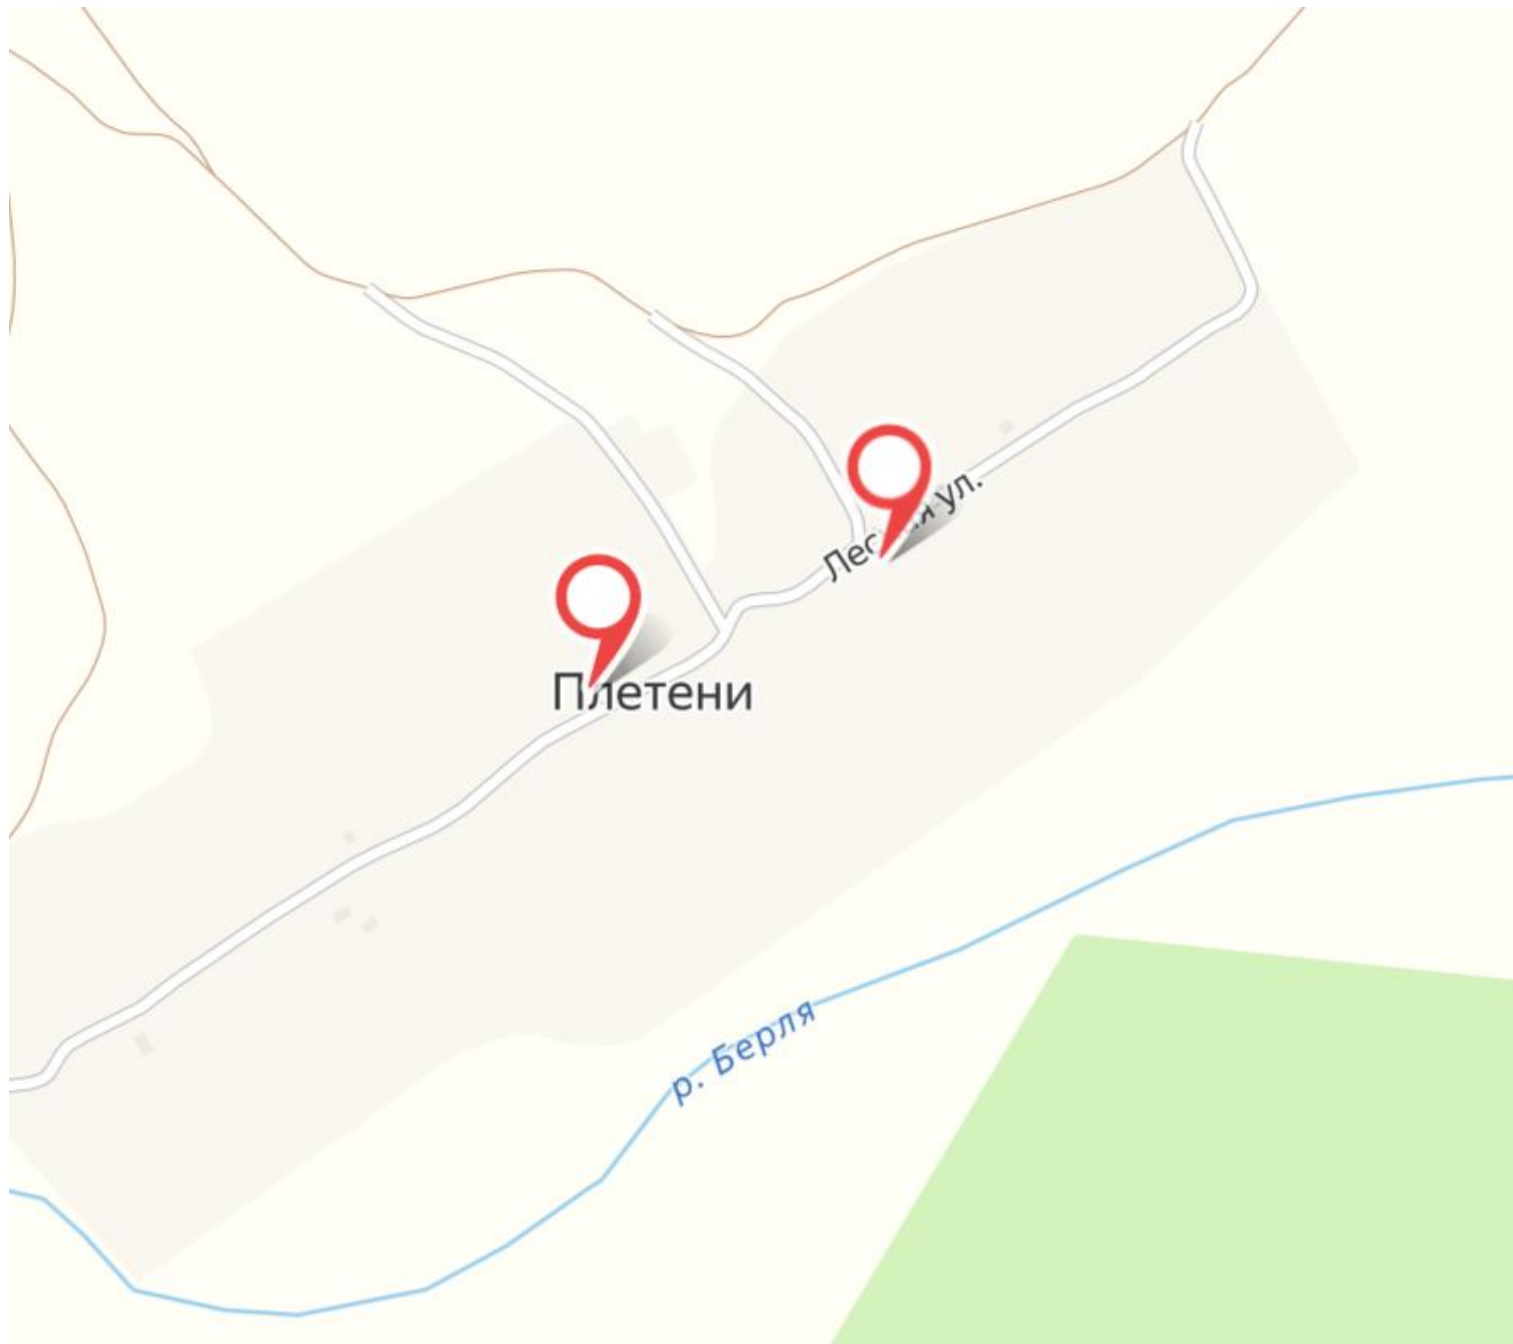

деревня Плетени