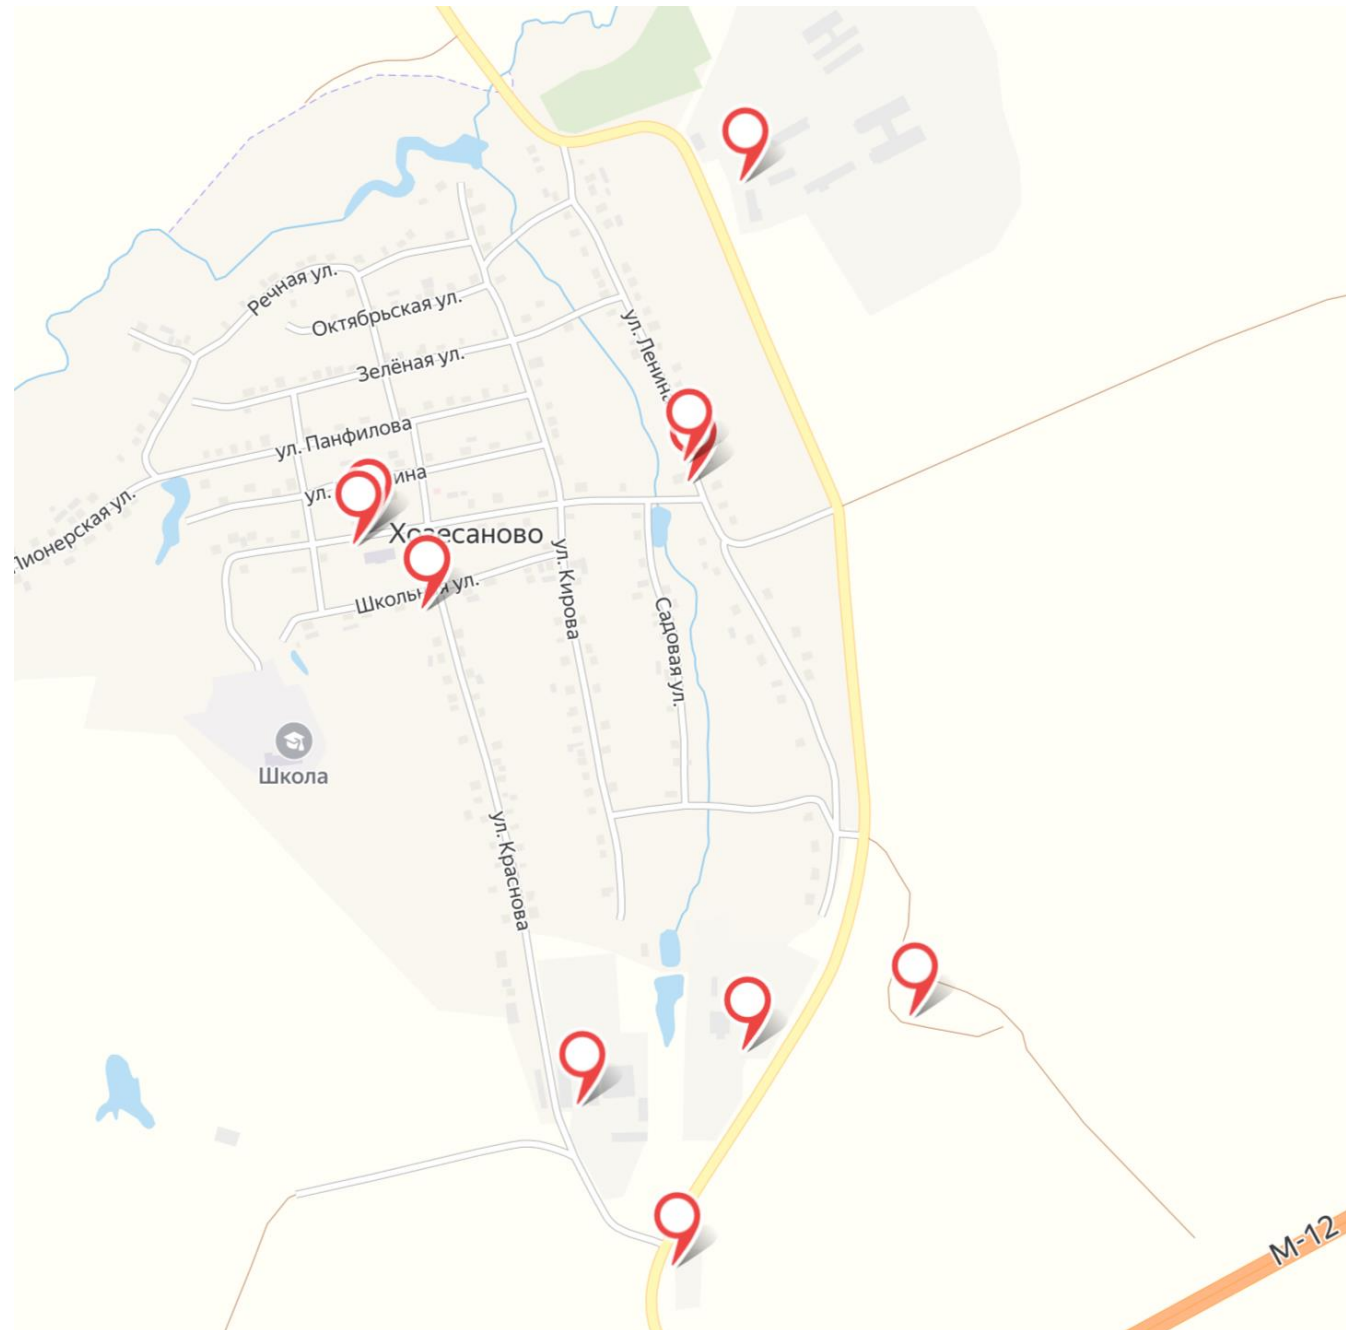

Схемы размещения мест накопления твёрдых коммунальных отходов, расположенных на территории
Кайбицкого муниципального района Республики Татарстан

поселок Александровка

село Арасланово

деревня Афанасьевка

село Большие Кайбицы

деревня Каргала

деревня Кичкеево

деревня Корноухово

деревня Кулабердино

деревня Кушкуль

село Кушманы

деревня Малалла

село Малое Подберезье

деревня Сосновка

поселок ж/д ст. Куланга

деревня Старая Буа

село Старое Тябердино

село Старые Чечкабы

село Турминское

село Ульяново

село Федоровское

село Хозесаново

поселок Чистые Ключи

деревня Чукри-Аланово

село Чутеево

деревня Шушерма

село Эбалаково

село Янсуринское