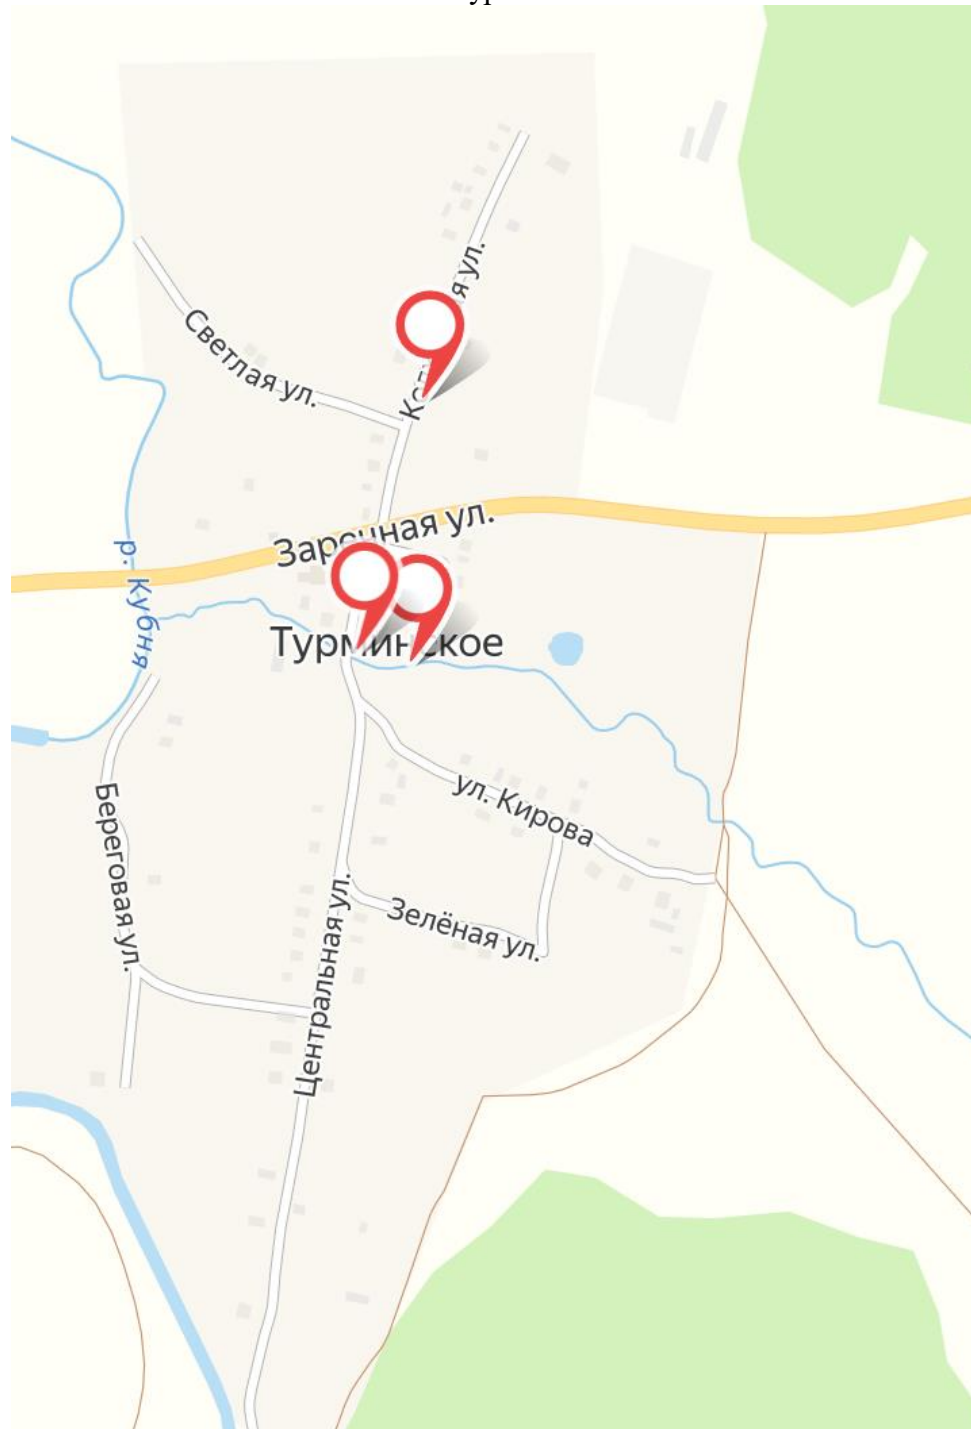

Схемы размещения мест накопления твёрдых коммунальных отходов, расположенных на территории
Кайбицкого муниципального района Республики Татарстан

поселок Александровка

село Арасланово

деревня Афанасьевка

село Большие Кайбицы

село Малое Русаково

село Малые Кайбицы

село Малые Мечи

село Молькеево

село Мурали

деревня Муратово

деревня Мурза Берлибаш

село Надеждино

деревня Сосновка

поселок ж/д ст. Куланга

деревня Старая Буа

село Старое Тябердино

село Старые Чечкабы

село Турминское

село Ульяново

село Федоровское

село Хозесаново

поселок Чистые Ключи

деревня Чукри-Аланово

село Чутеево

деревня Шушерма

село Эбалаково

село Янсуринское