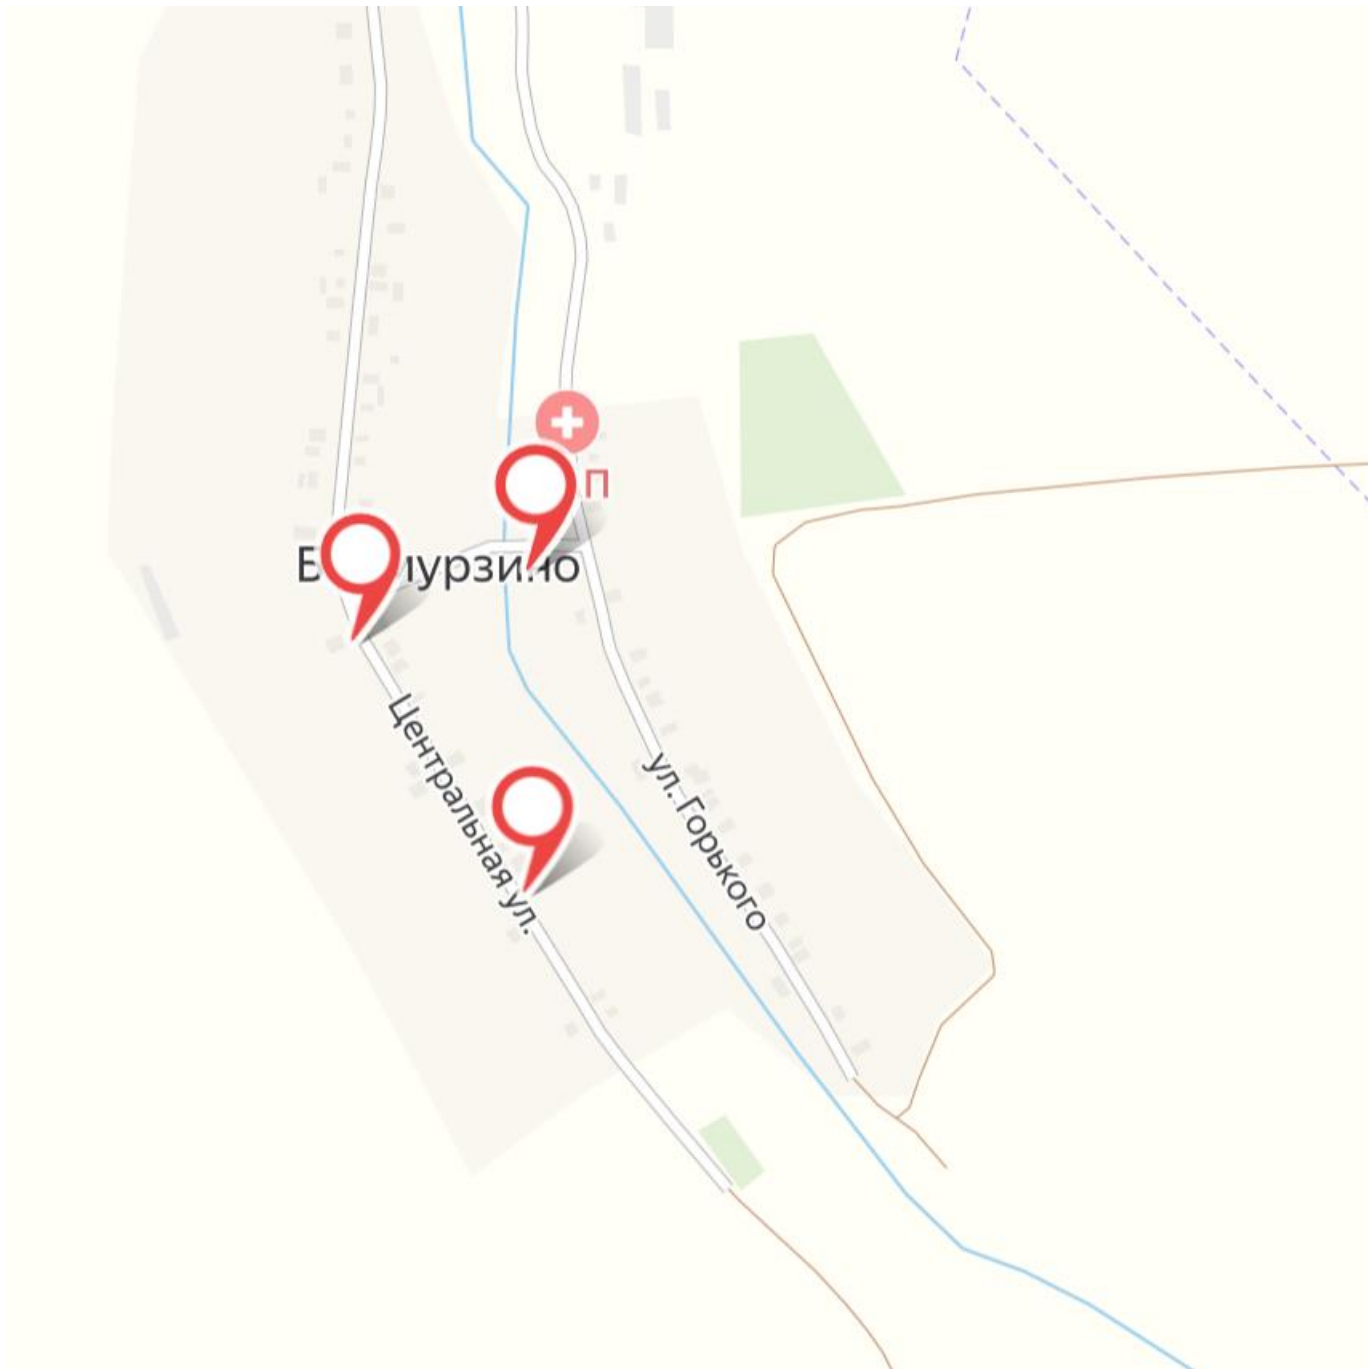

Схемы размещения мест накопления твёрдых коммунальных отходов, расположенных на территории
Кайбицкого муниципального района Республики Татарстан

поселок Александровка

село Арасланово

деревня Афанасьевка

село Большие Кайбицы

село Багаево

деревня Баймузино

деревня Беляево

село Берлибаш

деревня Большая Куланга

село Большое Подберезье

село Большое Русаково

село Большое Тябердино

деревня Каргала

деревня Кичкеево

деревня Корноухово

деревня Кулабердино

деревня Кушкуль

село Кушманы

деревня Малалла

село Малое Подберезье

село Хозесаново

поселок Чистые Ключи

деревня Чукри-Аланово

село Чутеево

деревня Шушерма

село Эбалаково

село Янсуринское