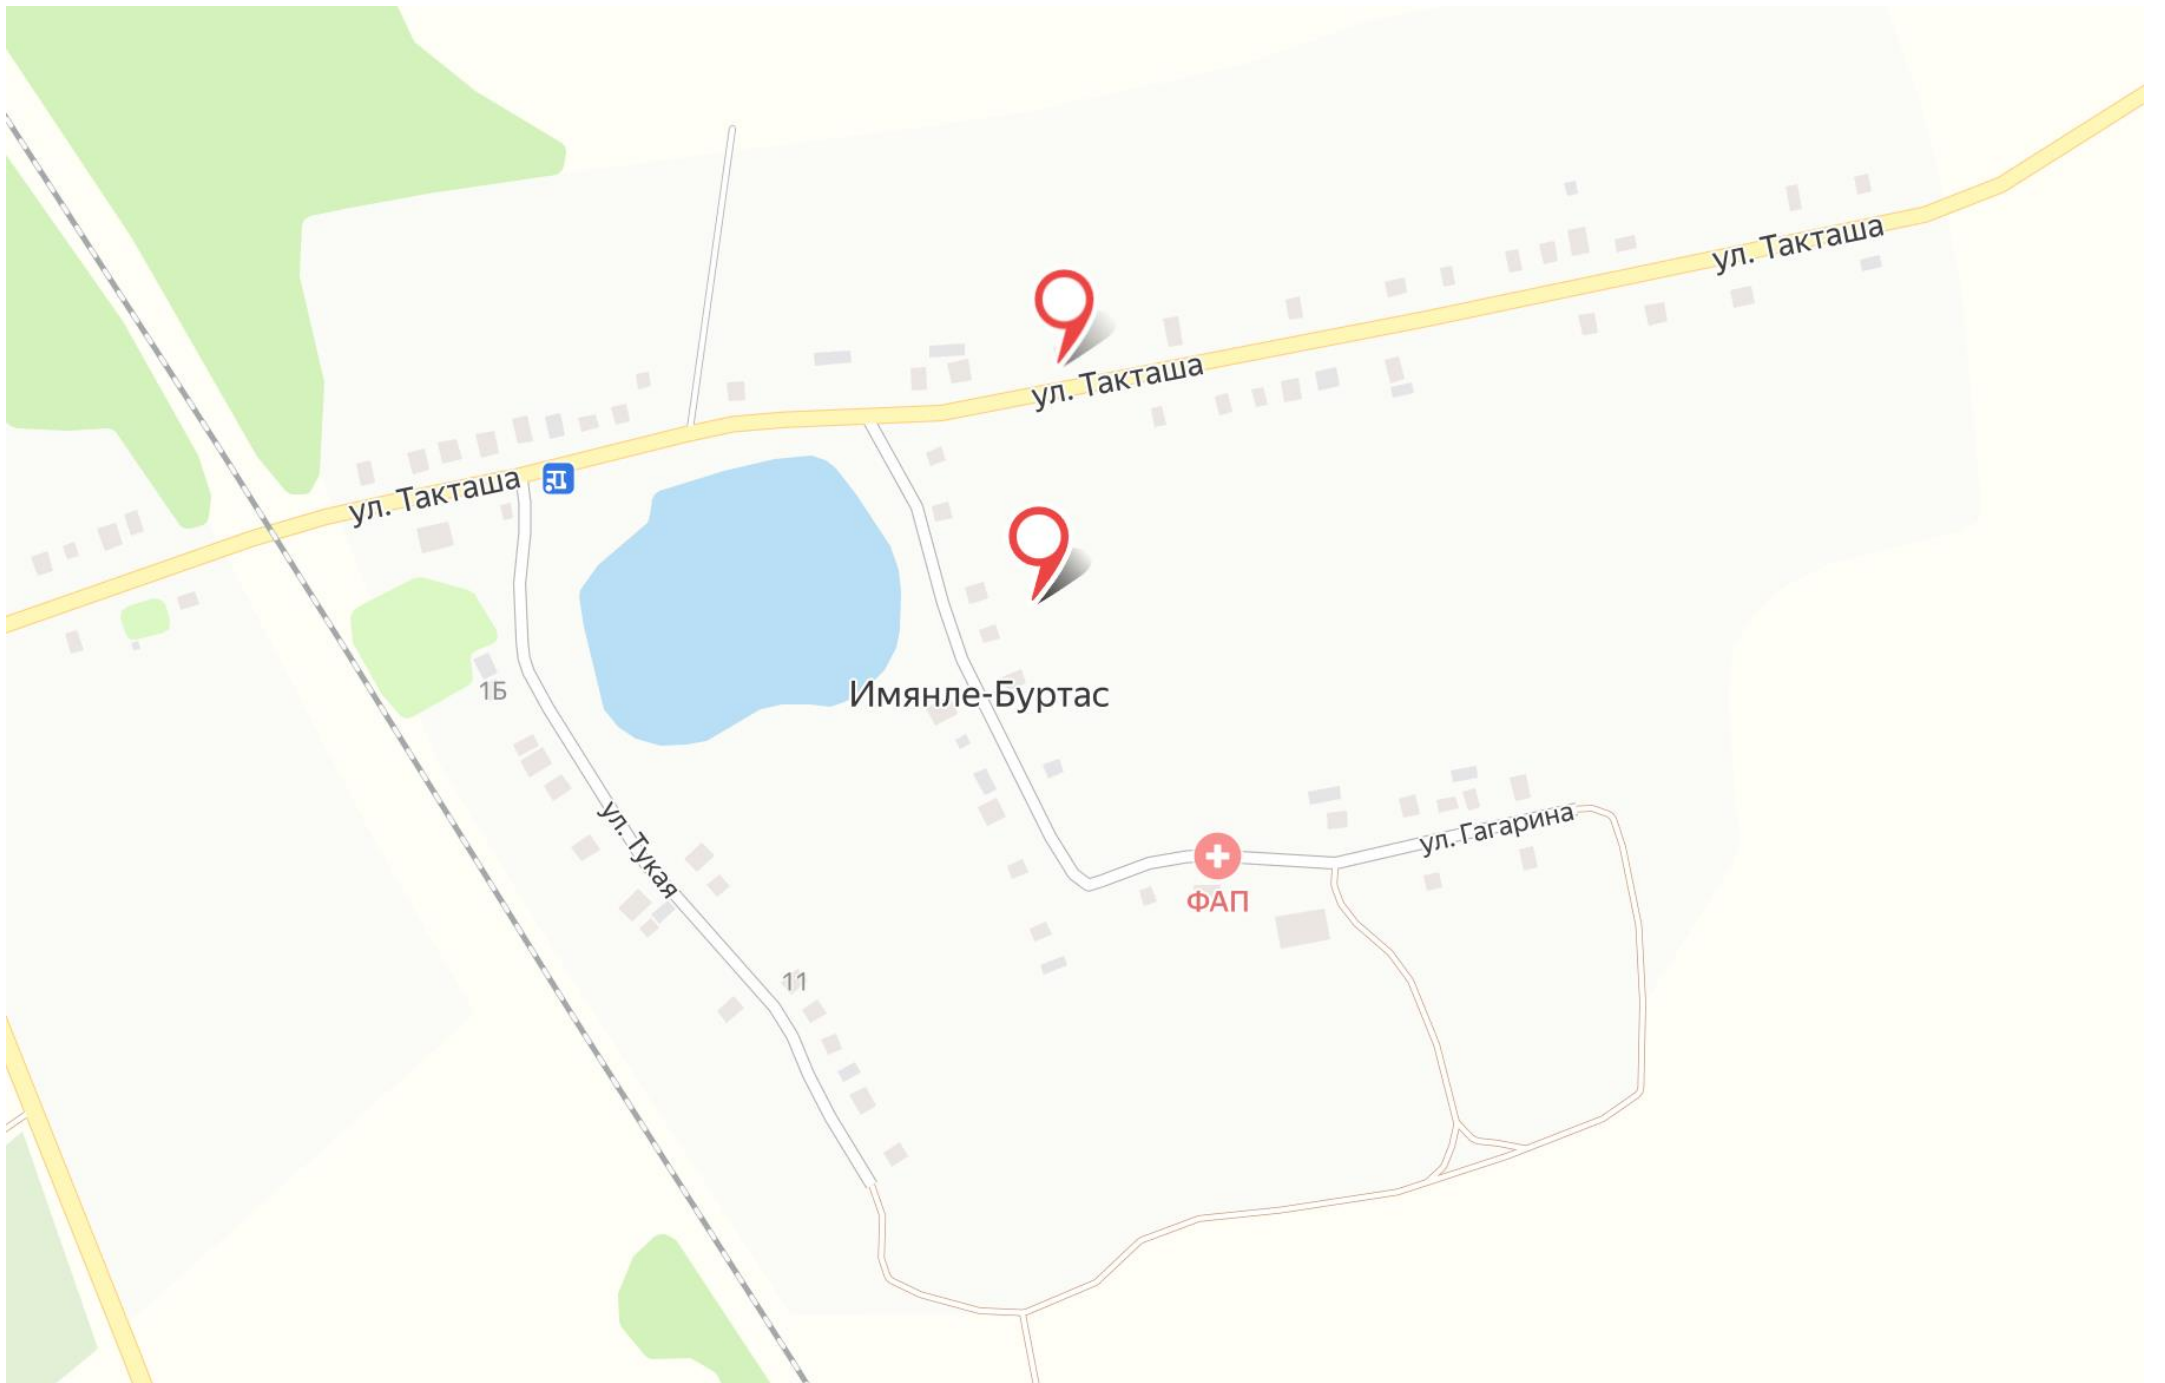

Схемы размещения мест накопления твёрдых коммунальных отходов, расположенных на территории
Кайбицкого муниципального района Республики Татарстан

поселок Александровка

село Арасланово

деревня Афанасьевка

село Большие Кайбицы

село Багаево

деревня Баймузино

деревня Беляево

село Берлибаш

деревня Большая Куланга

село Большое Подберезье

село Большое Русаково

село Большое Тябердино

село Бурундуки

село Бушанча

Бушанча

Советская ул.

р. Такыясы

поселок Воскресенский

деревня Имянле-Буртас

деревня Камылово

деревня Каргала

деревня Кичкеево

деревня Корноухово

деревня Кулабердино

деревня Кушкуль

село Кушманы

деревня Малалла

село Малое Подберезье