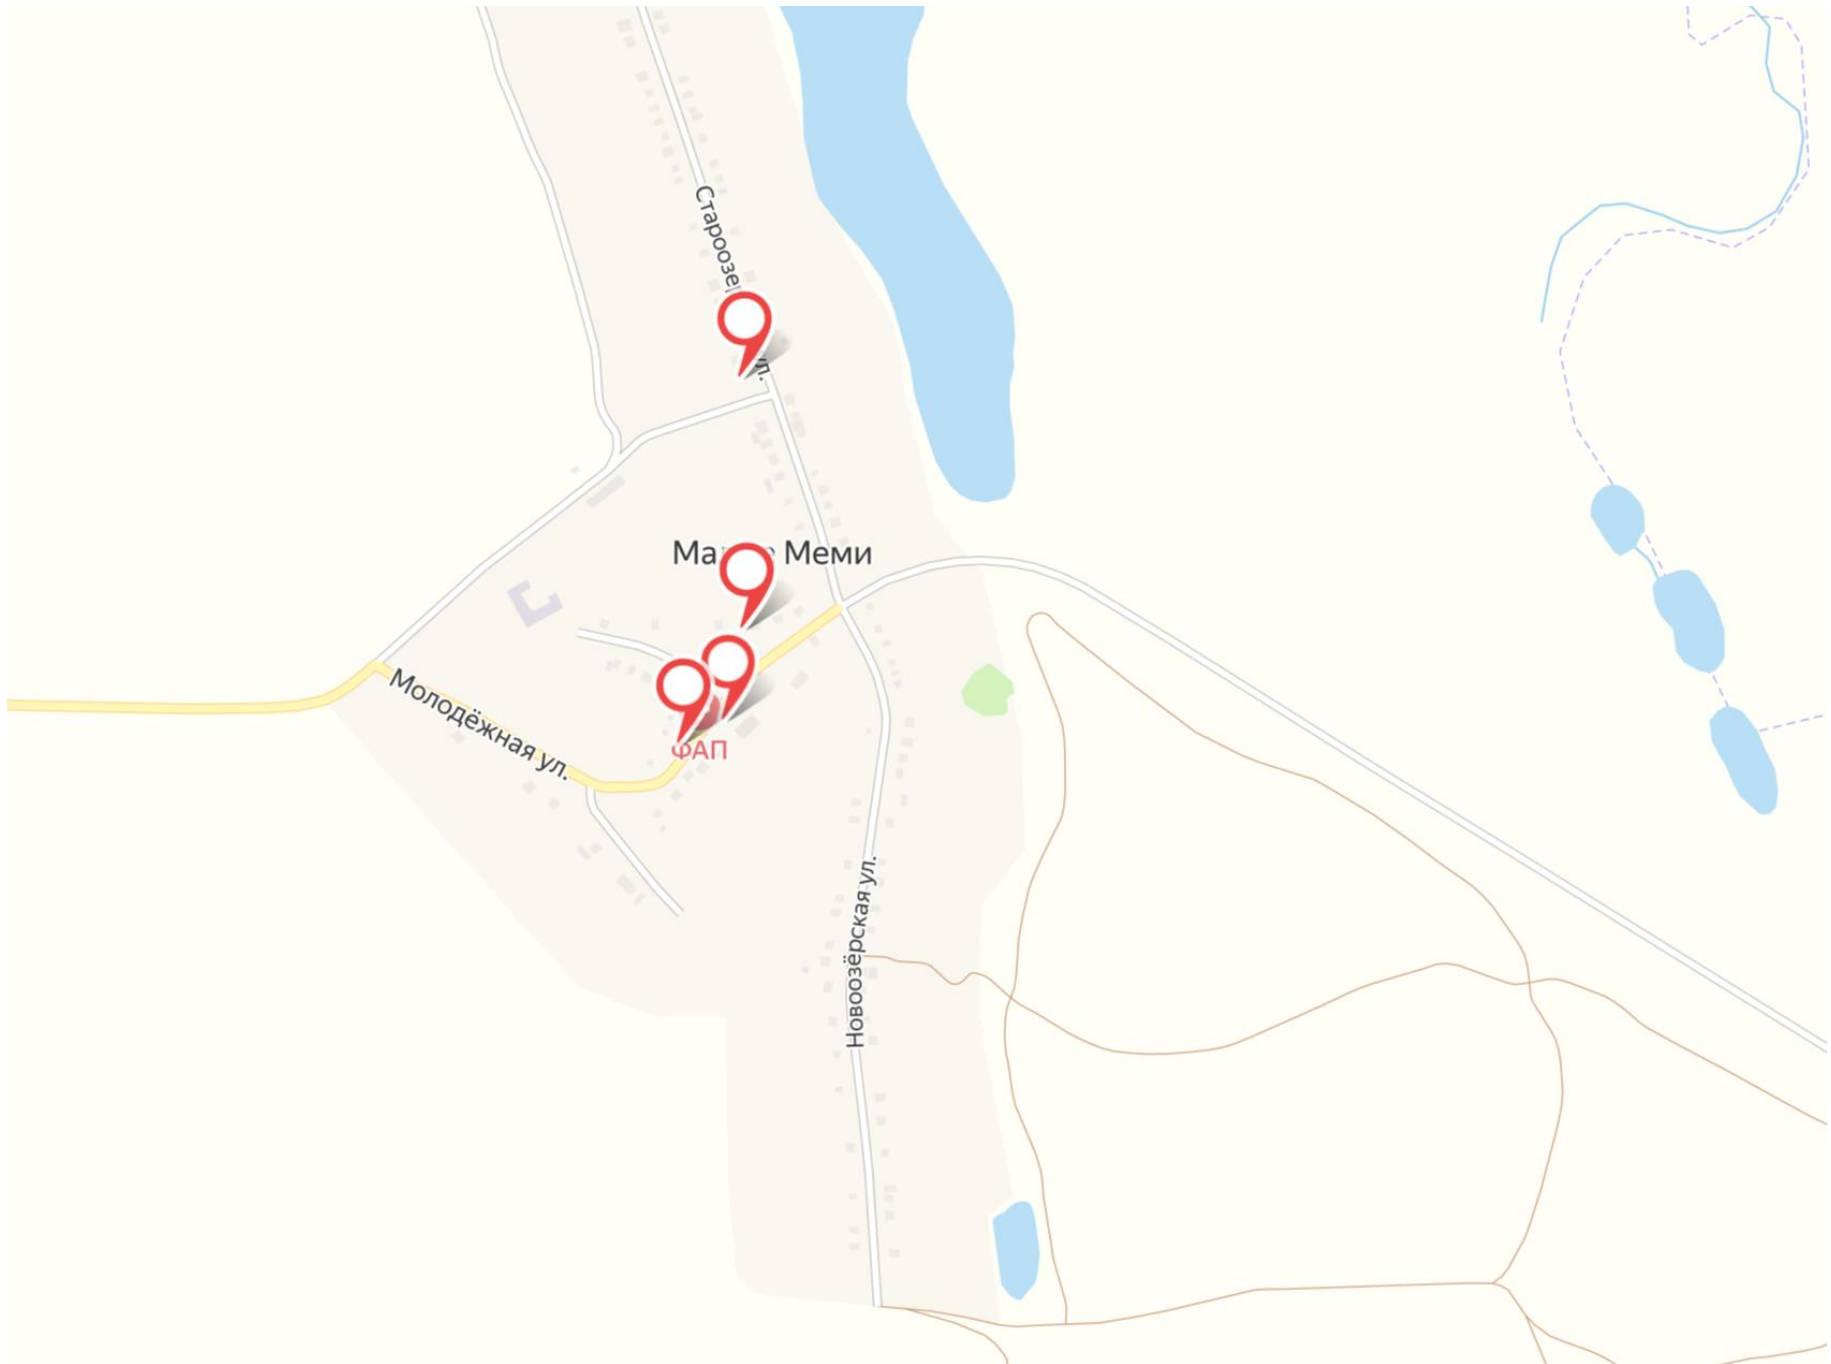

Схемы размещения мест накопления твёрдых коммунальных отходов, расположенных на территории
Кайбицкого муниципального района Республики Татарстан

поселок Александровка

село Арасланово

деревня Афанасьевка

село Большие Кайбицы

деревня Каргала

деревня Кичкеево

деревня Корноухово

деревня Кулабердино

деревня Кушкуль

село Кушманы

деревня Малалла

село Малое Подберезье

село Малое Русаково

село Малые Кайбицы

село Малые Мечи

село Молькеево

село Мурали

деревня Муратово

деревня Мурза Берлибаш

село Надеждино

деревня Сосновка

поселок ж/д ст. Куланга

деревня Старая Буа

село Старое Тябердино

село Старые Чечкабы

село Турминское

село Ульяново

село Федоровское