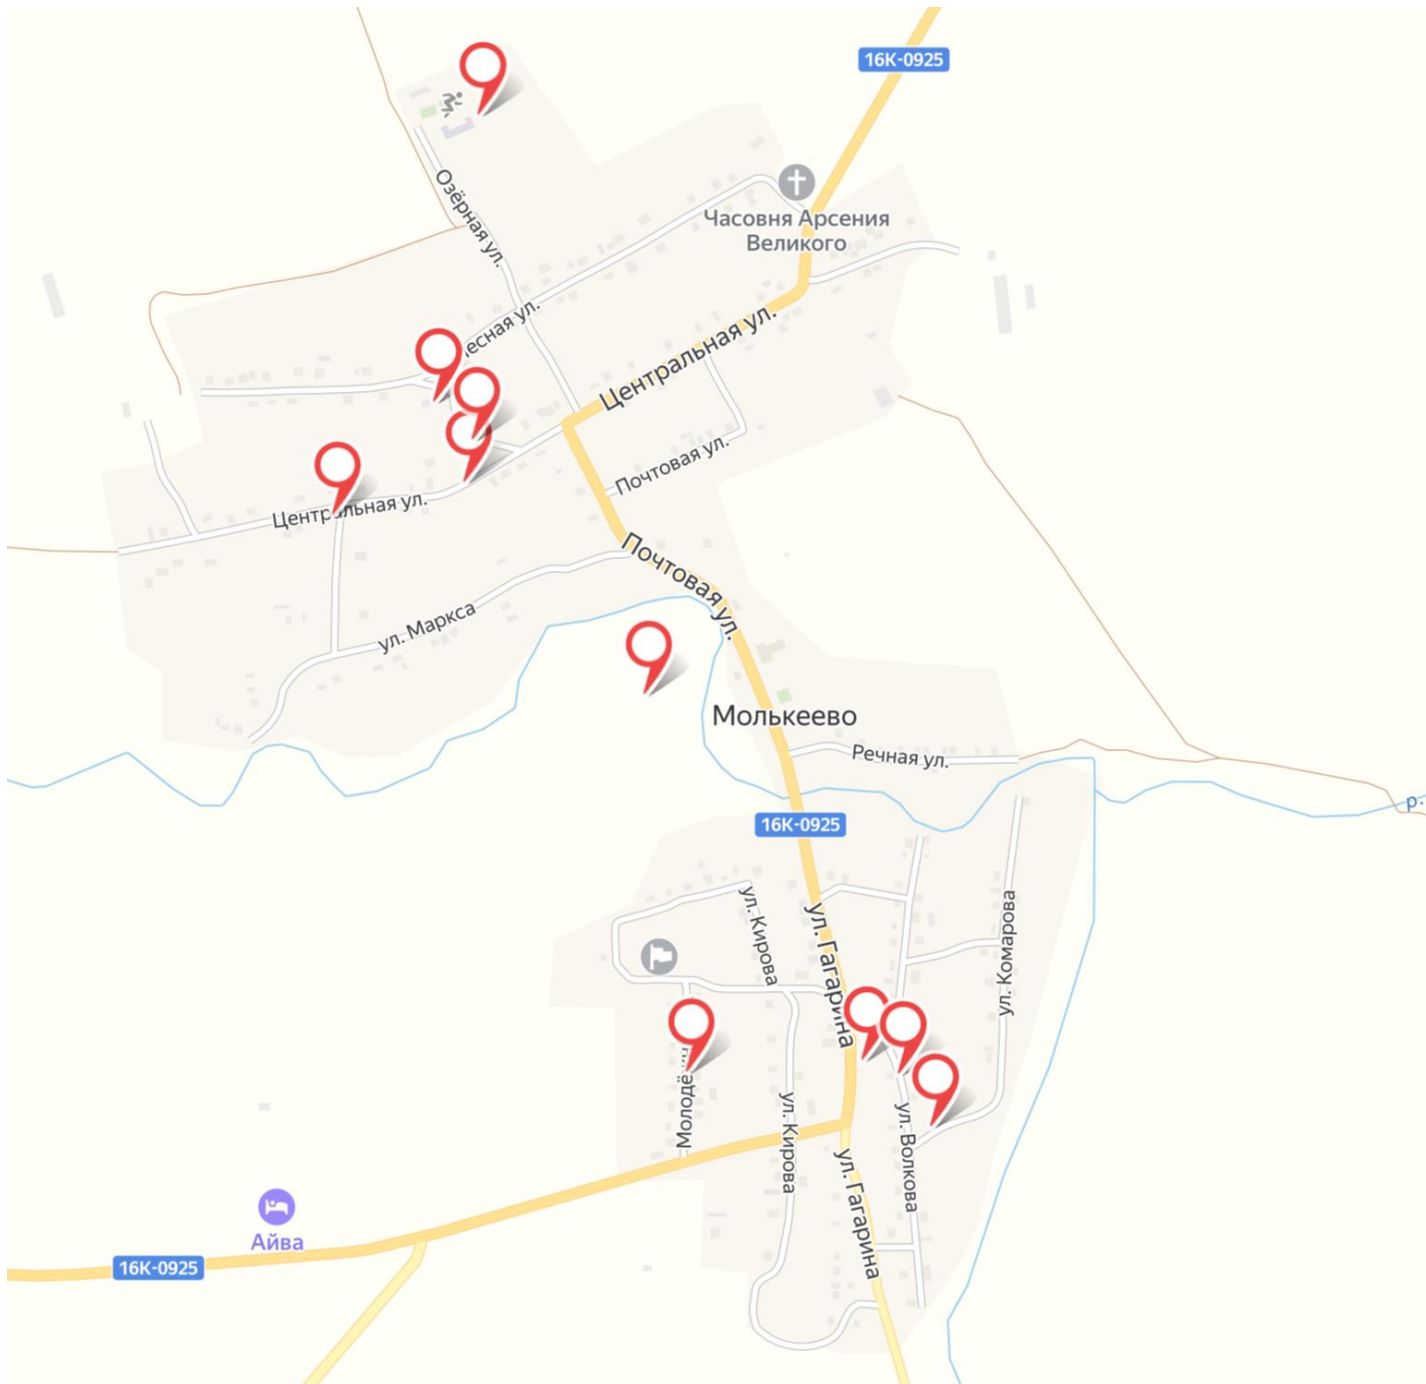

село Багаево

деревня Баймузино

деревня Беляево

село Берлибаш

деревня Большая Куланга

село Большое Подберезье

село Большое Русаково

село Большое Тябердино

деревня Каргала

деревня Кичкеево

деревня Корноухово

деревня Кулабердино

деревня Кушкуль

село Кушманы

деревня Малалла

село Малое Подберезье

село Малое Русаково

село Малые Кайбицы

село Малые Мечи

село Молькеево

село Мурали

деревня Муратово

деревня Мурза Берлибаш

село Надеждино

деревня Сосновка

поселок ж/д ст. Куланга

деревня Старая Буа

село Старое Тябердино

село Старые Чечкабы

село Турминское

село Ульяново

село Федоровское