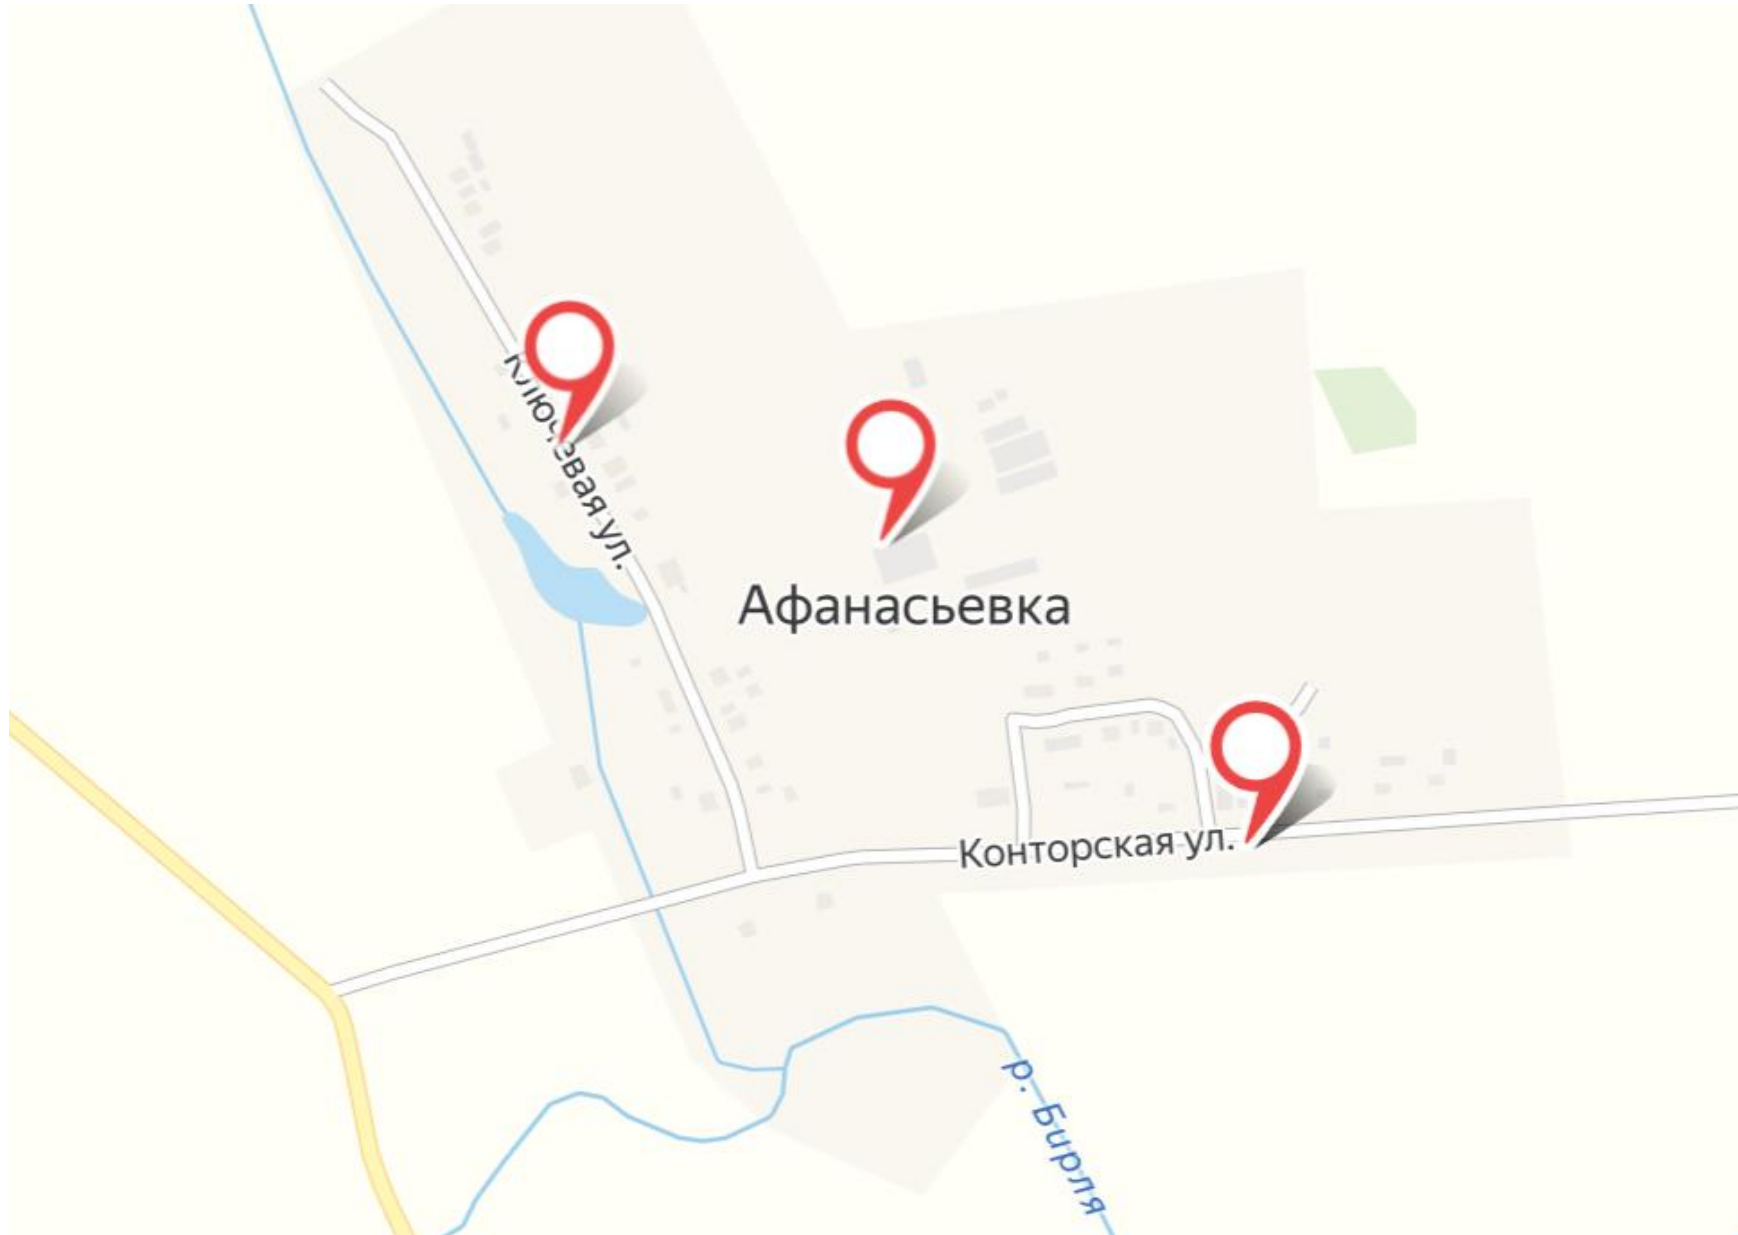

Схемы размещения мест накопления твёрдых коммунальных отходов, расположенных на территории
Кайбицкого муниципального района Республики Татарстан

поселок Александровка

село Арасланово

деревня Афанасьевка

село Большие Кайбицы

село Багаево

деревня Баймузино

деревня Беляево

село Берлибаш

деревня Большая Куланга

село Большое Подберезье

село Большое Русаково

село Большое Тябердино

село Хозесаново

поселок Чистые Ключи

деревня Чукри-Аланово

село Чутеево

деревня Шушерма

село Эбалаково

село Янсуринское