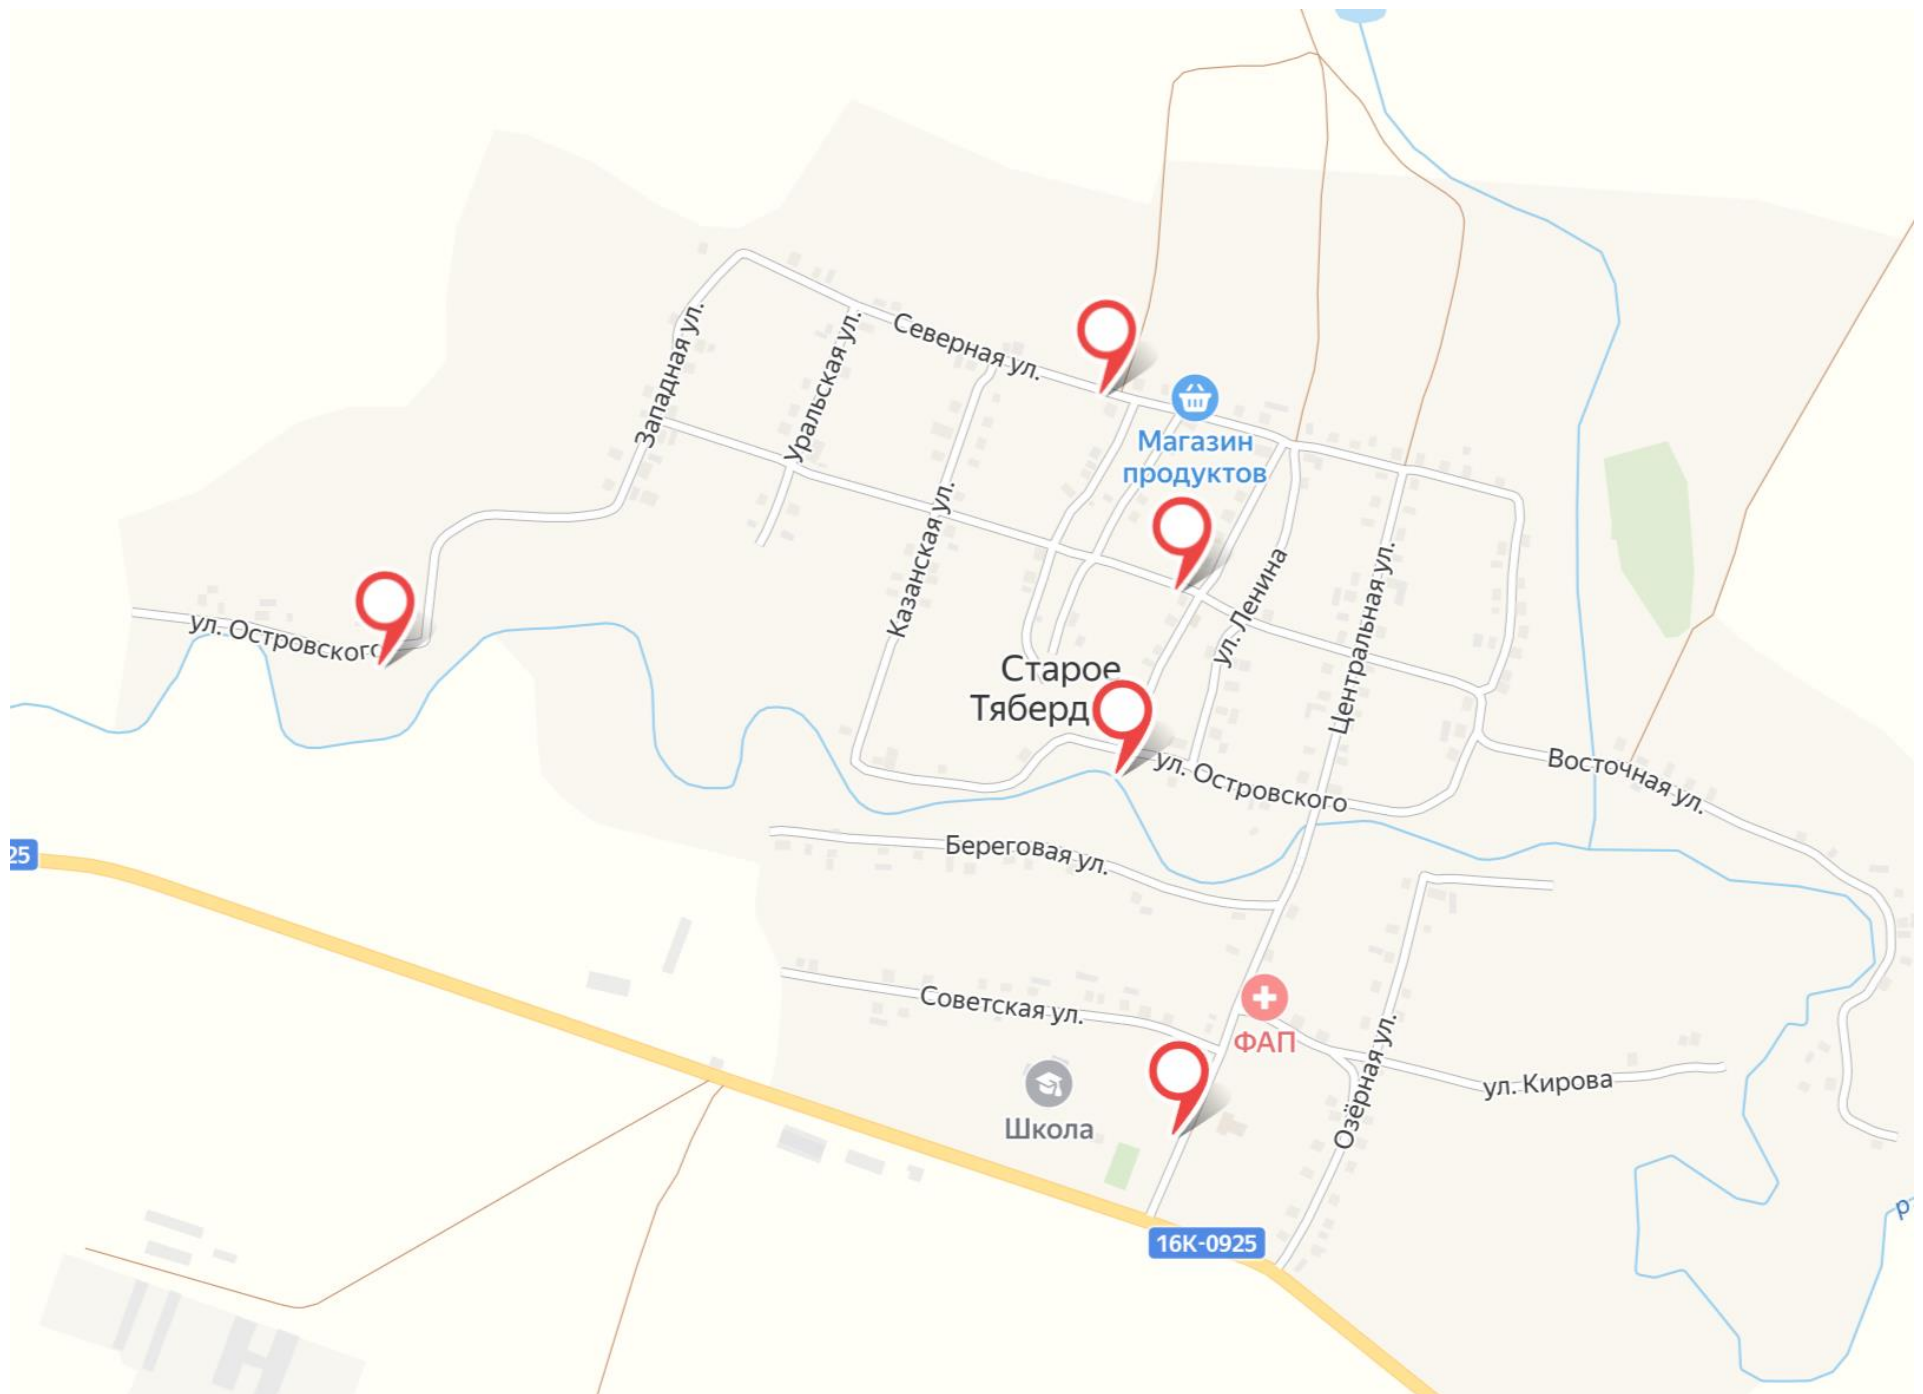

Схемы размещения мест накопления твёрдых коммунальных отходов, расположенных на территории
Кайбицкого муниципального района Республики Татарстан

поселок Александровка

село Арасланово

деревня Афанасьевка

село Большие Кайбицы

село Багаево

деревня Баймузино

деревня Беляево

село Берлибаш

деревня Большая Куланга

село Большое Подберезье

село Большое Русаково

село Большое Тябердино

деревня Сосновка

поселок ж/д ст. Куланга

деревня Старая Буа

село Старое Тябердино

село Старые Чечкабы

село Турминское

село Ульяново

село Федоровское

село Хозесаново

поселок Чистые Ключи

деревня Чукри-Аланово

село Чутеево

деревня Шушерма

село Эбалаково

село Янсуринское