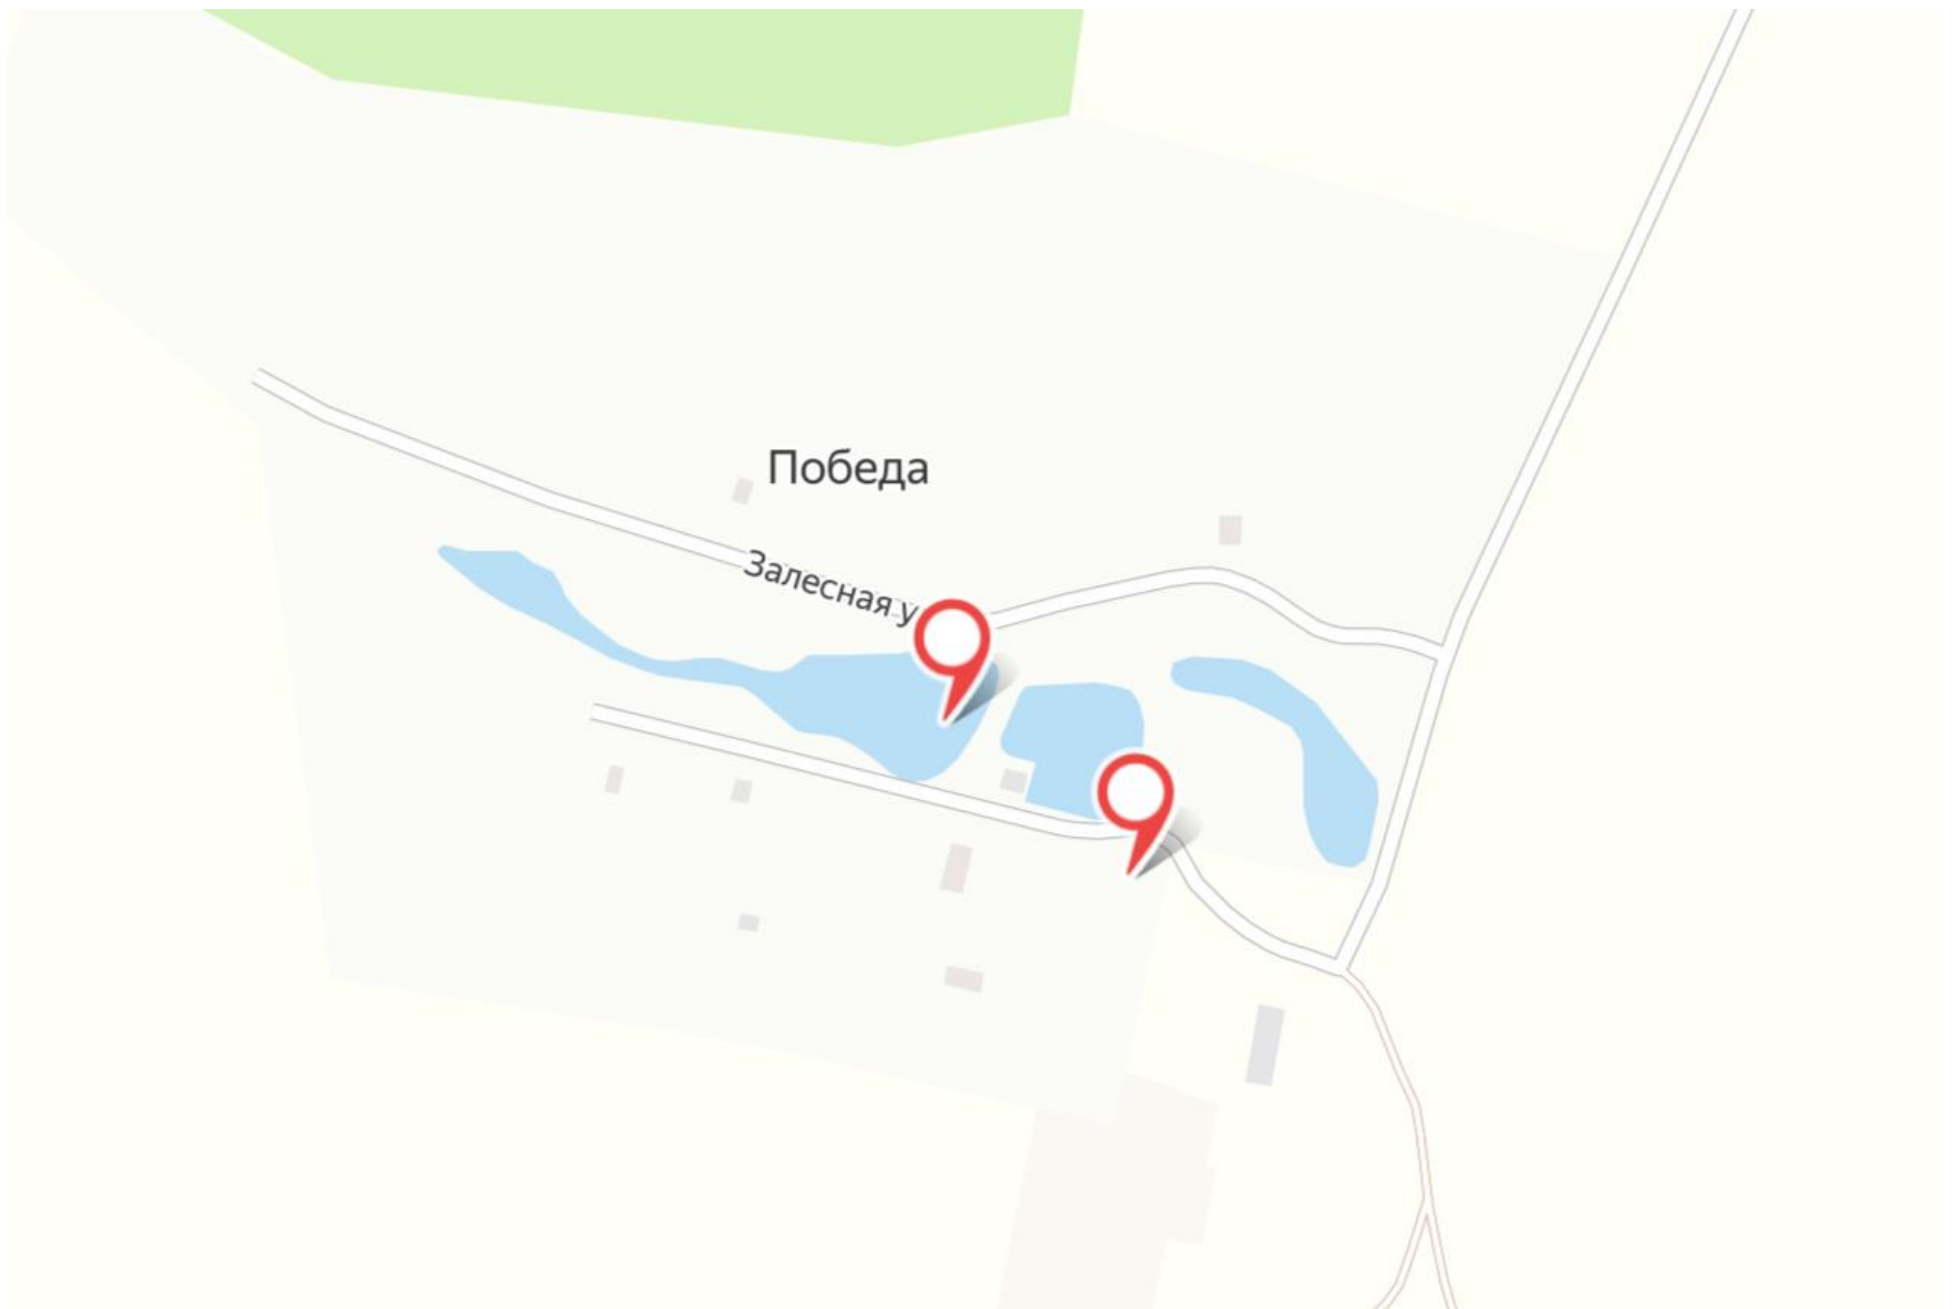

деревня Победа