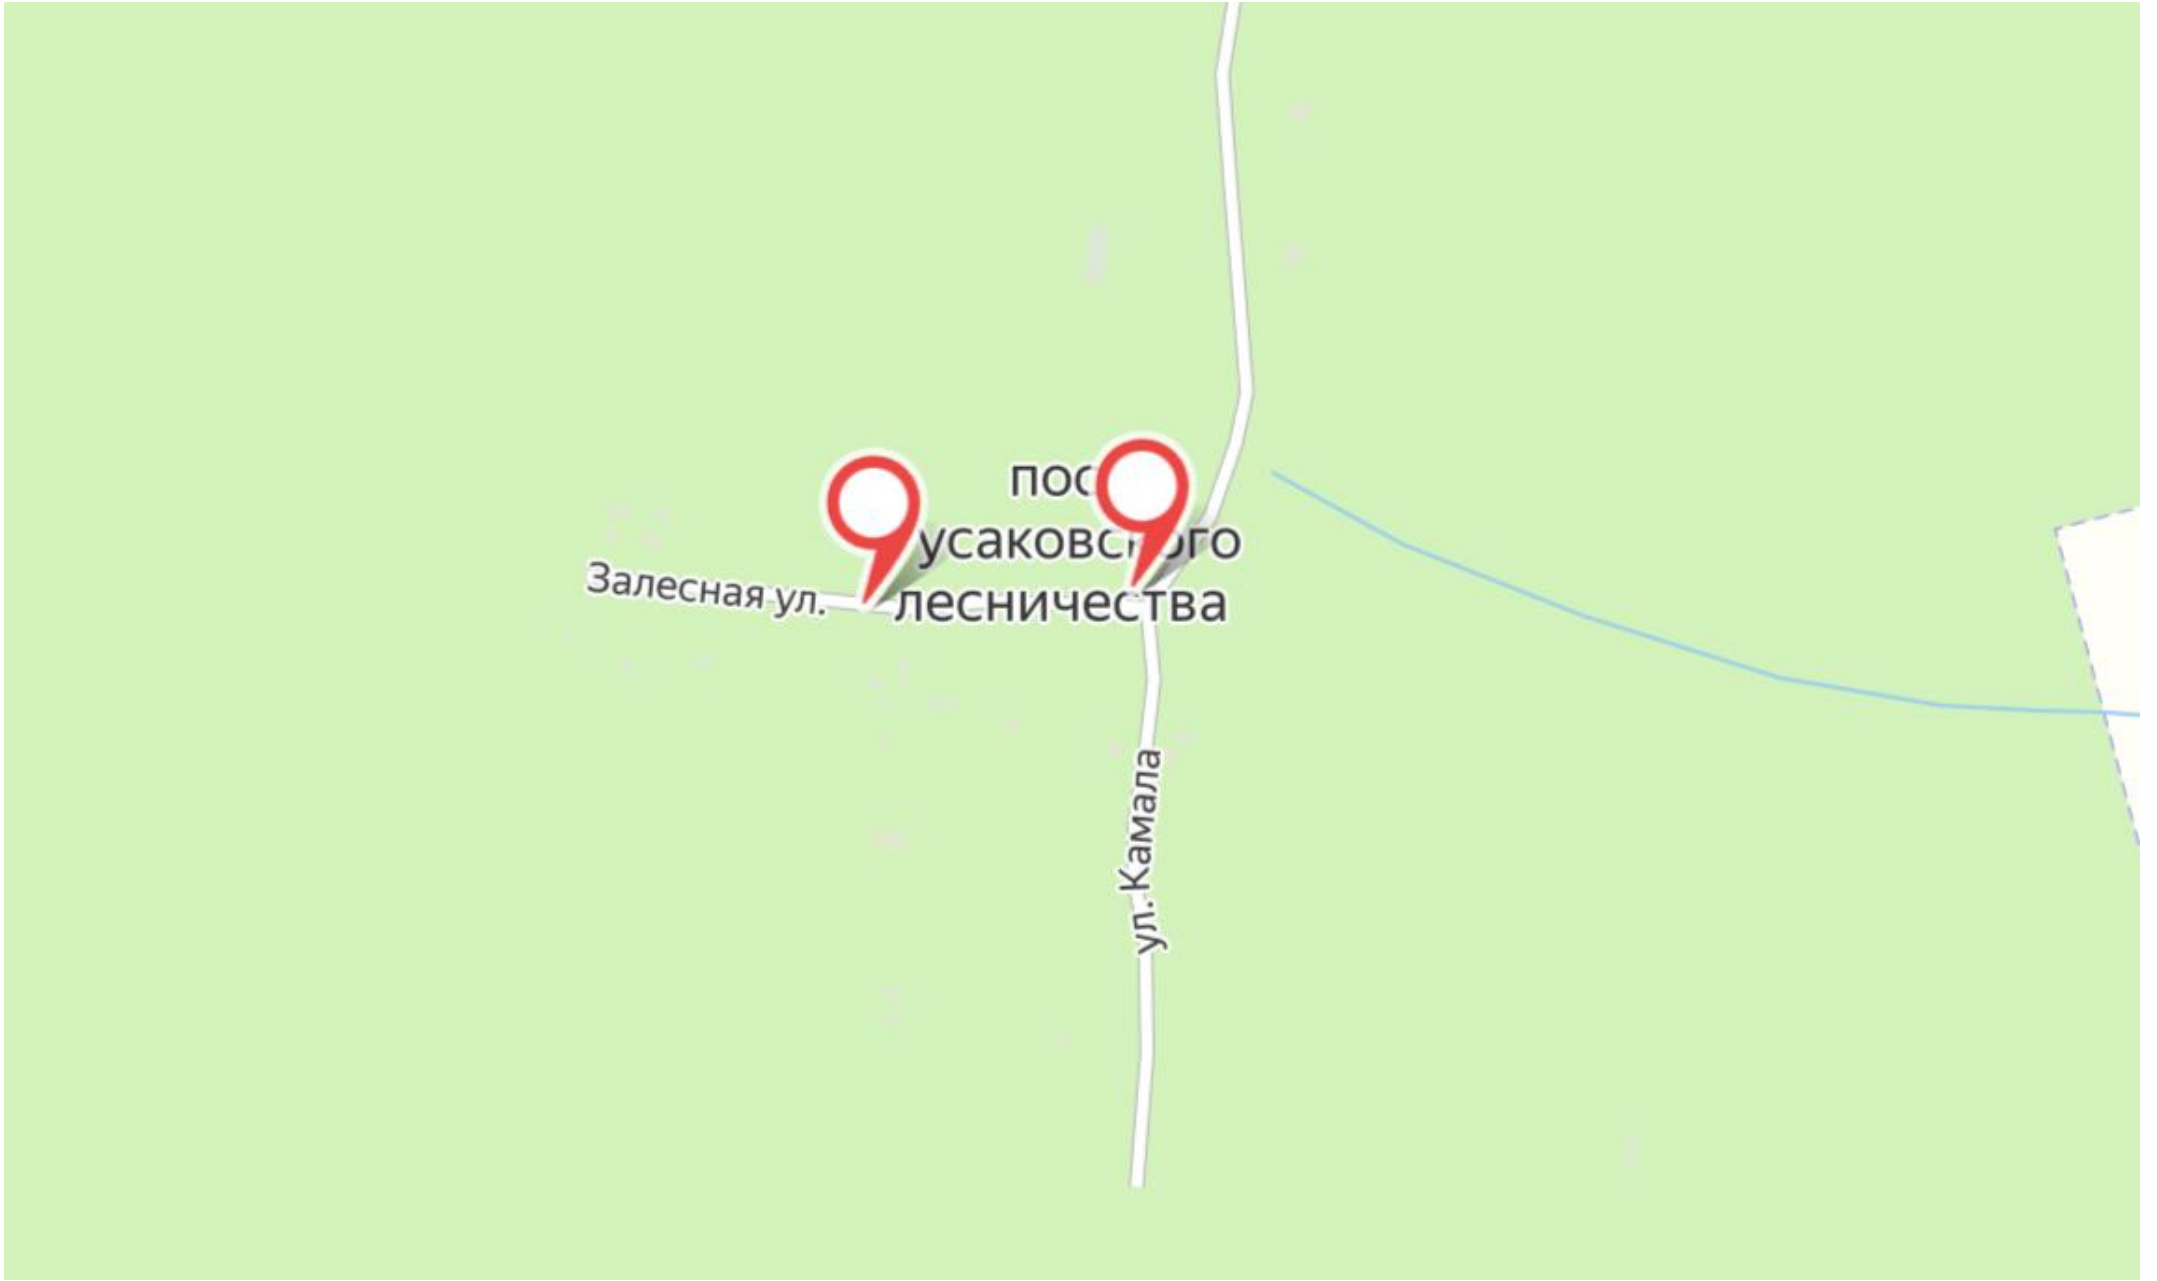

Схемы размещения мест накопления твёрдых коммунальных отходов, расположенных на территории
Кайбицкого муниципального района Республики Татарстан

поселок Александровка

село Арасланово

деревня Афанасьевка

село Большие Кайбицы

деревня Нижняя Куланга

деревня Плетени

деревня Победа

деревня Полевая Буа

поселок Репьевка

поселок Русаковского лесничества

деревня Салтыганово

деревня Семекеево

деревня Сосновка

поселок ж/д ст. Куланга

деревня Старая Буа

село Старое Тябердино

село Старые Чечкабы

село Турминское

село Ульяново

село Федоровское

село Хозесаново

поселок Чистые Ключи

деревня Чукри-Аланово

село Чутеево

деревня Шушерма

село Эбалаково

село Янсуринское