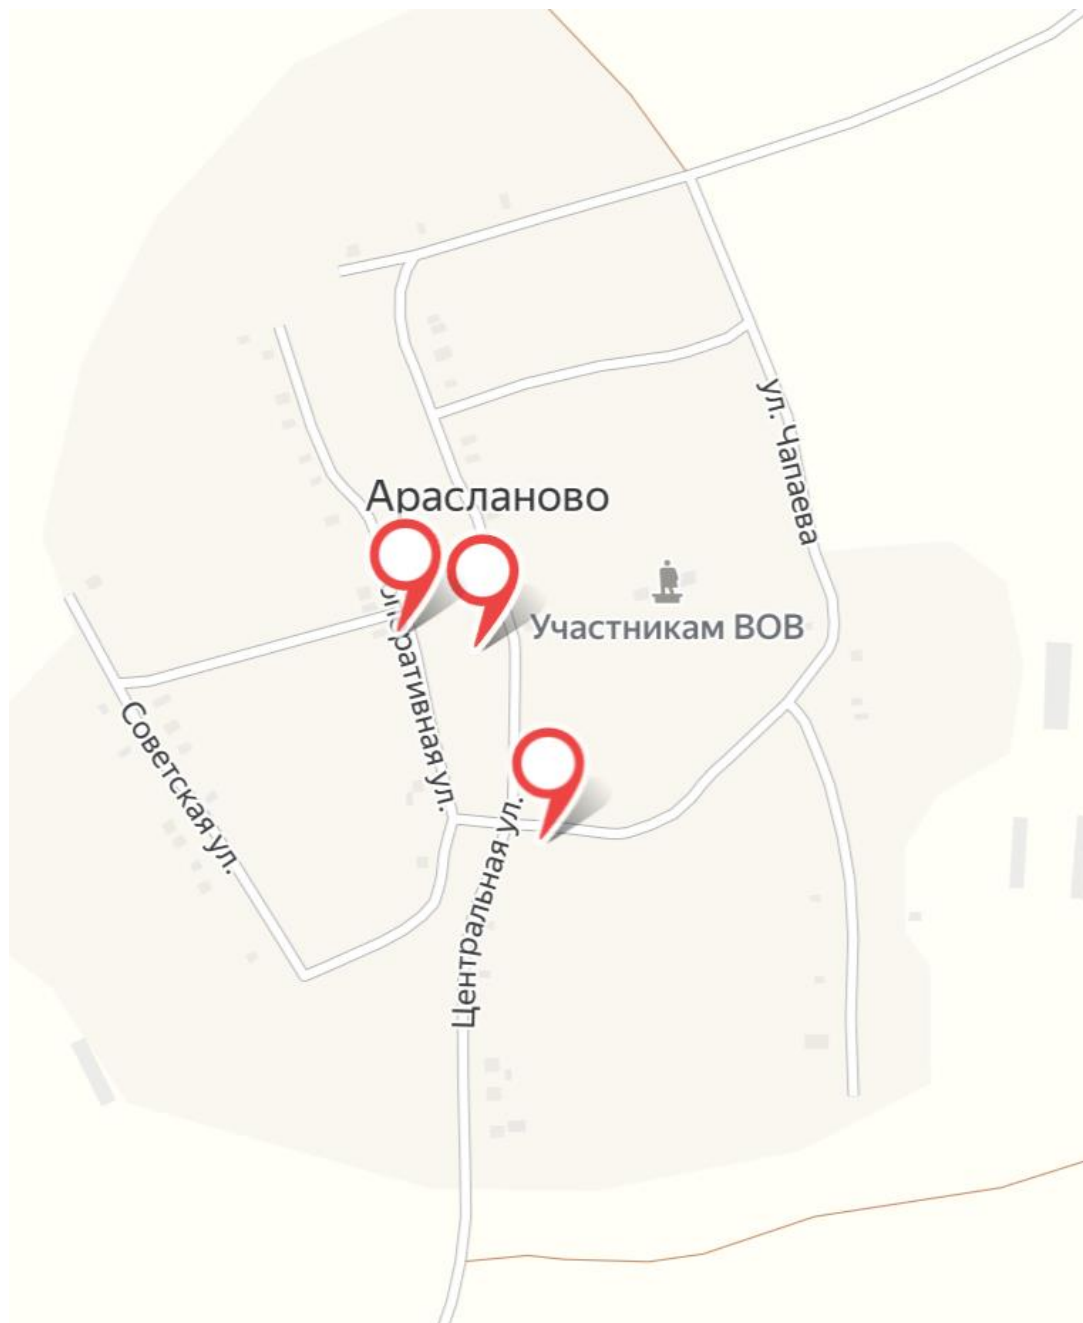

Схемы размещения мест накопления твёрдых коммунальных отходов, расположенных на территории
Кайбицкого муниципального района Республики Татарстан

поселок Александровка

село Арасланово

деревня Афанасьевка

село Большие Кайбицы

село Багаево

деревня Баймузино

деревня Беляево

село Берлибаш

деревня Большая Куланга

село Большое Подберезье

село Большое Русаково

село Большое Тябердино

деревня Сосновка

поселок ж/д ст. Куланга

деревня Старая Буа

село Старое Тябердино

село Старые Чечкабы

село Турминское

село Ульяново

село Федоровское

село Хозесаново

поселок Чистые Ключи

деревня Чукри-Аланово

село Чутеево

деревня Шушерма

село Эбалаково

село Янсуринское