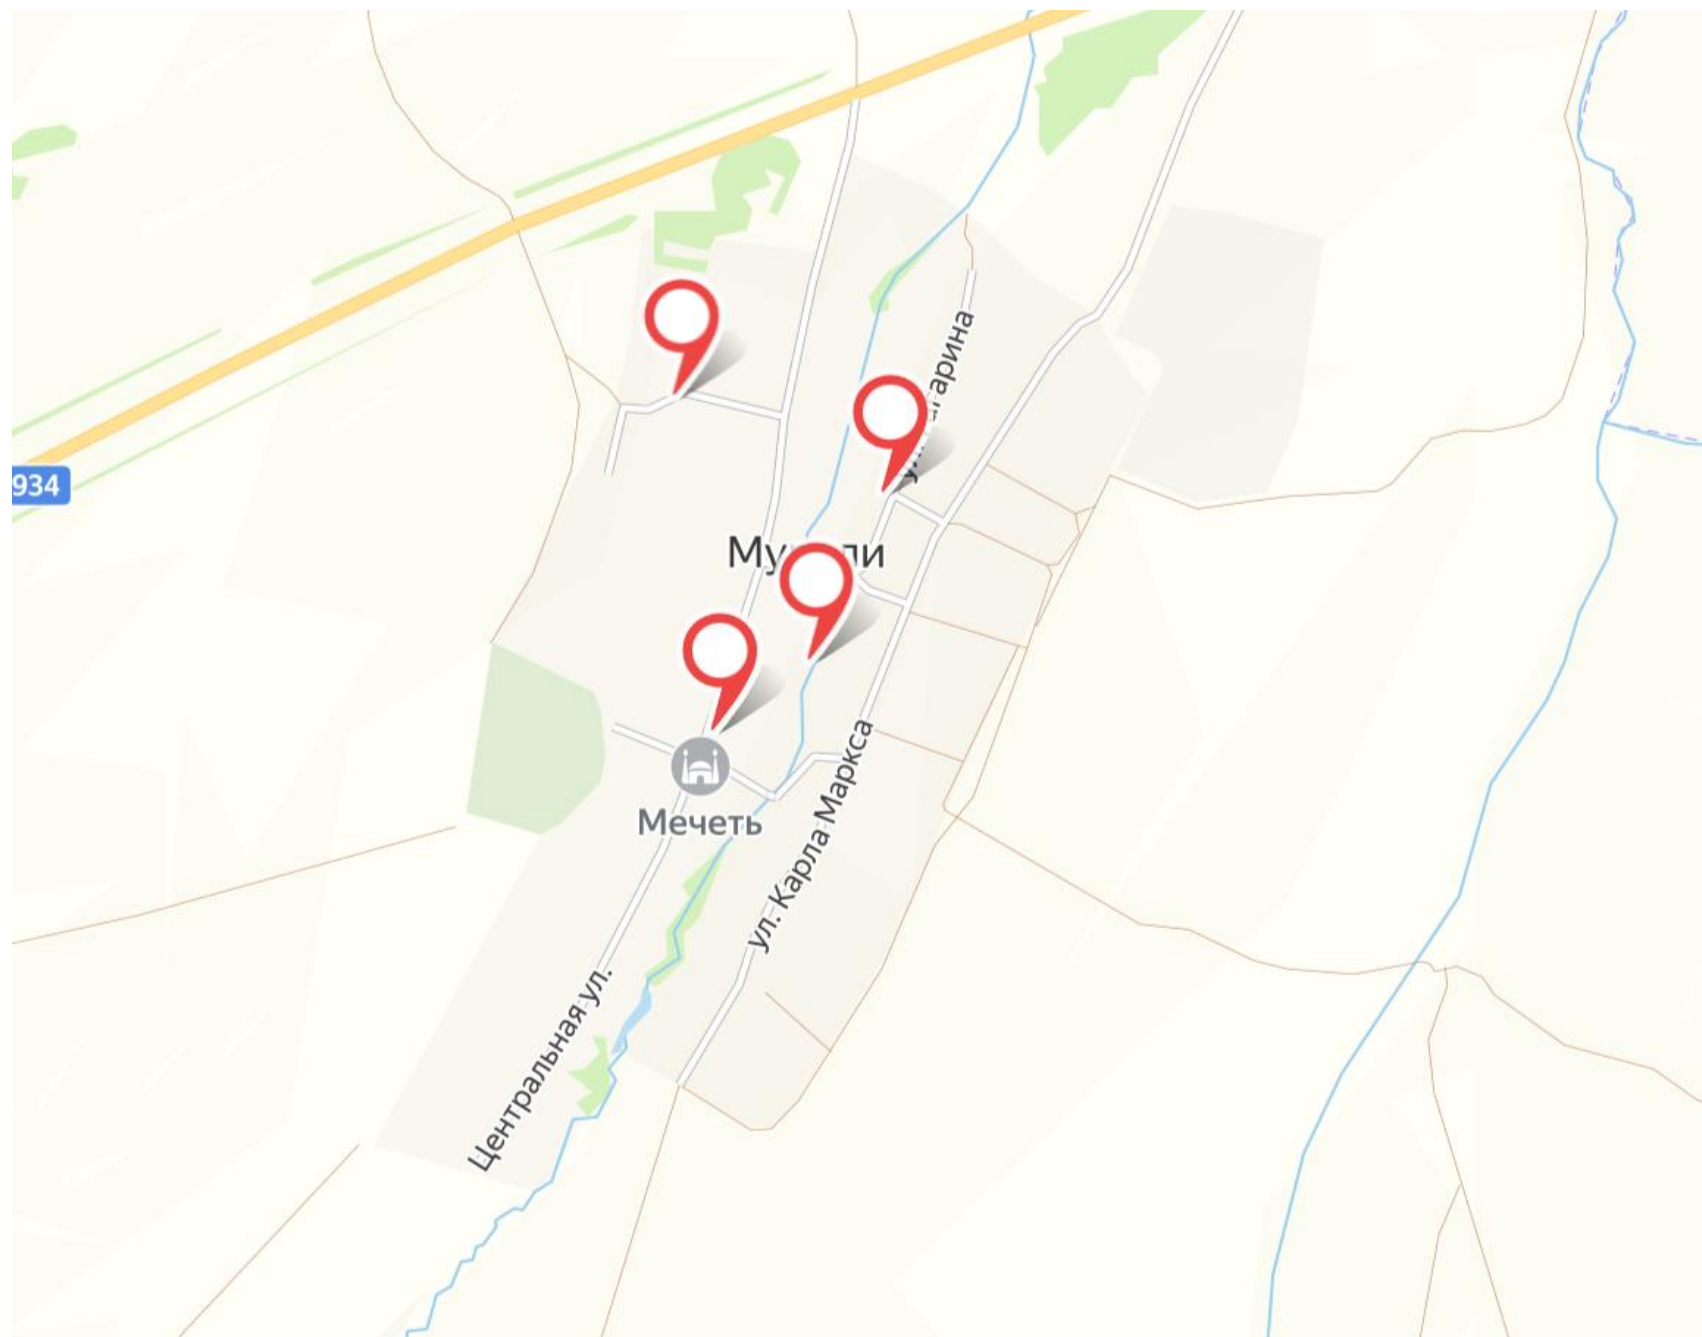

деревня Каргала

деревня Кичкеево

деревня Корноухово

деревня Кулабердино

деревня Кушкуль

село Кушманы

деревня Малалла

село Малое Подберезье

село Малое Русаково

село Малые Кайбицы

село Малые Мечи

село Молькеево

село Мурали

деревня Муратово

деревня Мурза Берлибаш

село Надеждино

деревня Сосновка

поселок ж/д ст. Куланга

деревня Старая Буа

село Старое Тябердино

село Старые Чечкабы

село Турминское

село Ульяново

село Федоровское

село Хозесаново

поселок Чистые Ключи

деревня Чукри-Аланово

село Чутеево

деревня Шушерма

село Эбалаково

село Янсуринское