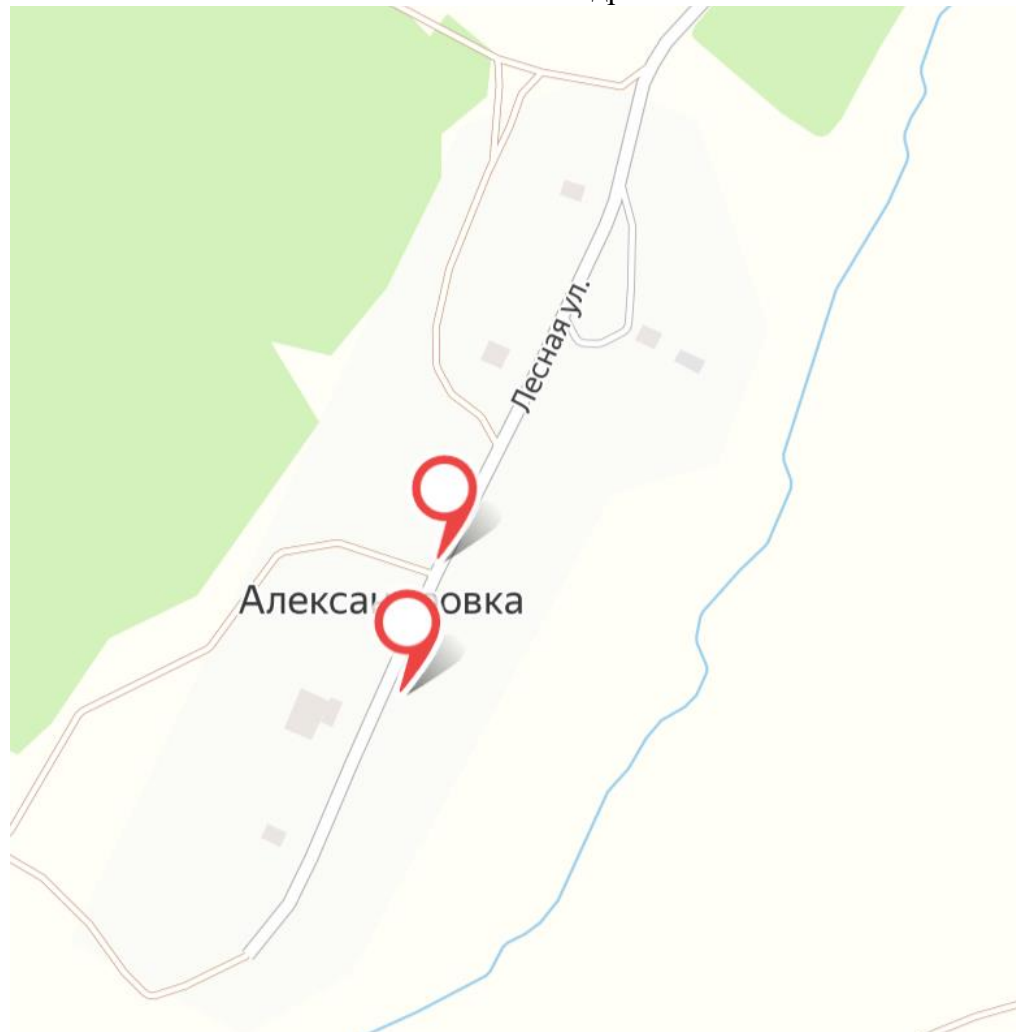

Схемы размещения мест накопления твёрдых коммунальных отходов, расположенных на территории
Кайбицкого муниципального района Республики Татарстан

поселок Александровка

село Арасланово

деревня Афанасьевка

село Большие Кайбицы

село Багаево

деревня Баймузино

деревня Беляево

село Берлибаш

деревня Большая Куланга

село Большое Подберезье

село Большое Русаково

село Большое Тябердино

деревня Сосновка

поселок ж/д ст. Куланга

деревня Старая Буа

село Старое Тябердино

село Старые Чечкабы

село Турминское

село Ульяново

село Федоровское

село Хозесаново

поселок Чистые Ключи

деревня Чукри-Аланово

село Чутеево

деревня Шушерма

село Эбалаково

село Янсуринское