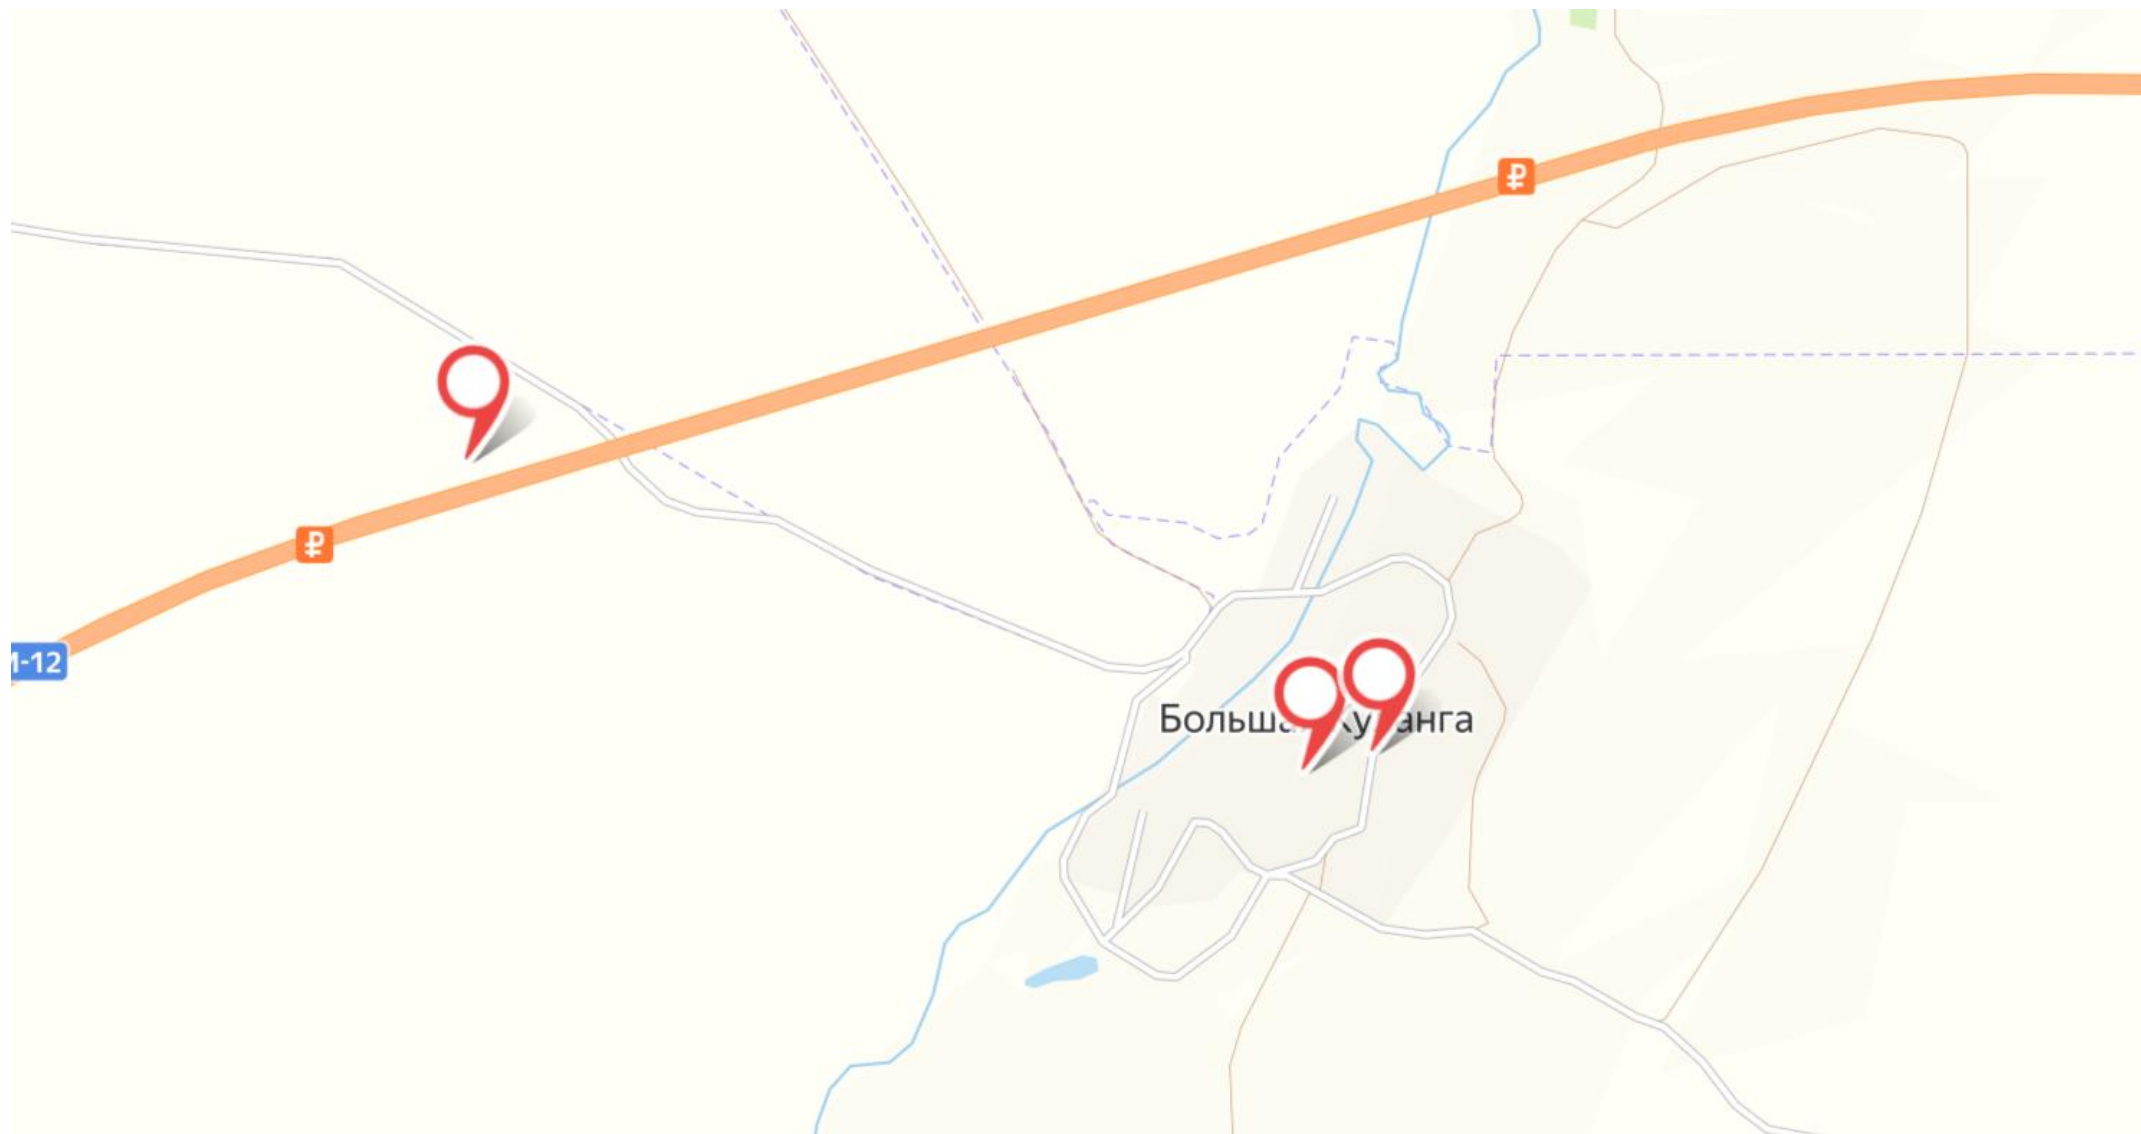

Схемы размещения мест накопления твёрдых коммунальных отходов, расположенных на территории
Кайбицкого муниципального района Республики Татарстан

поселок Александровка

село Арасланово

деревня Афанасьевка

село Большие Кайбицы

село Багаево

деревня Баймузино

деревня Беляево

село Берлибаш

деревня Большая Куланга

село Большое Подберезье

село Большое Русаково

село Большое Тябердино