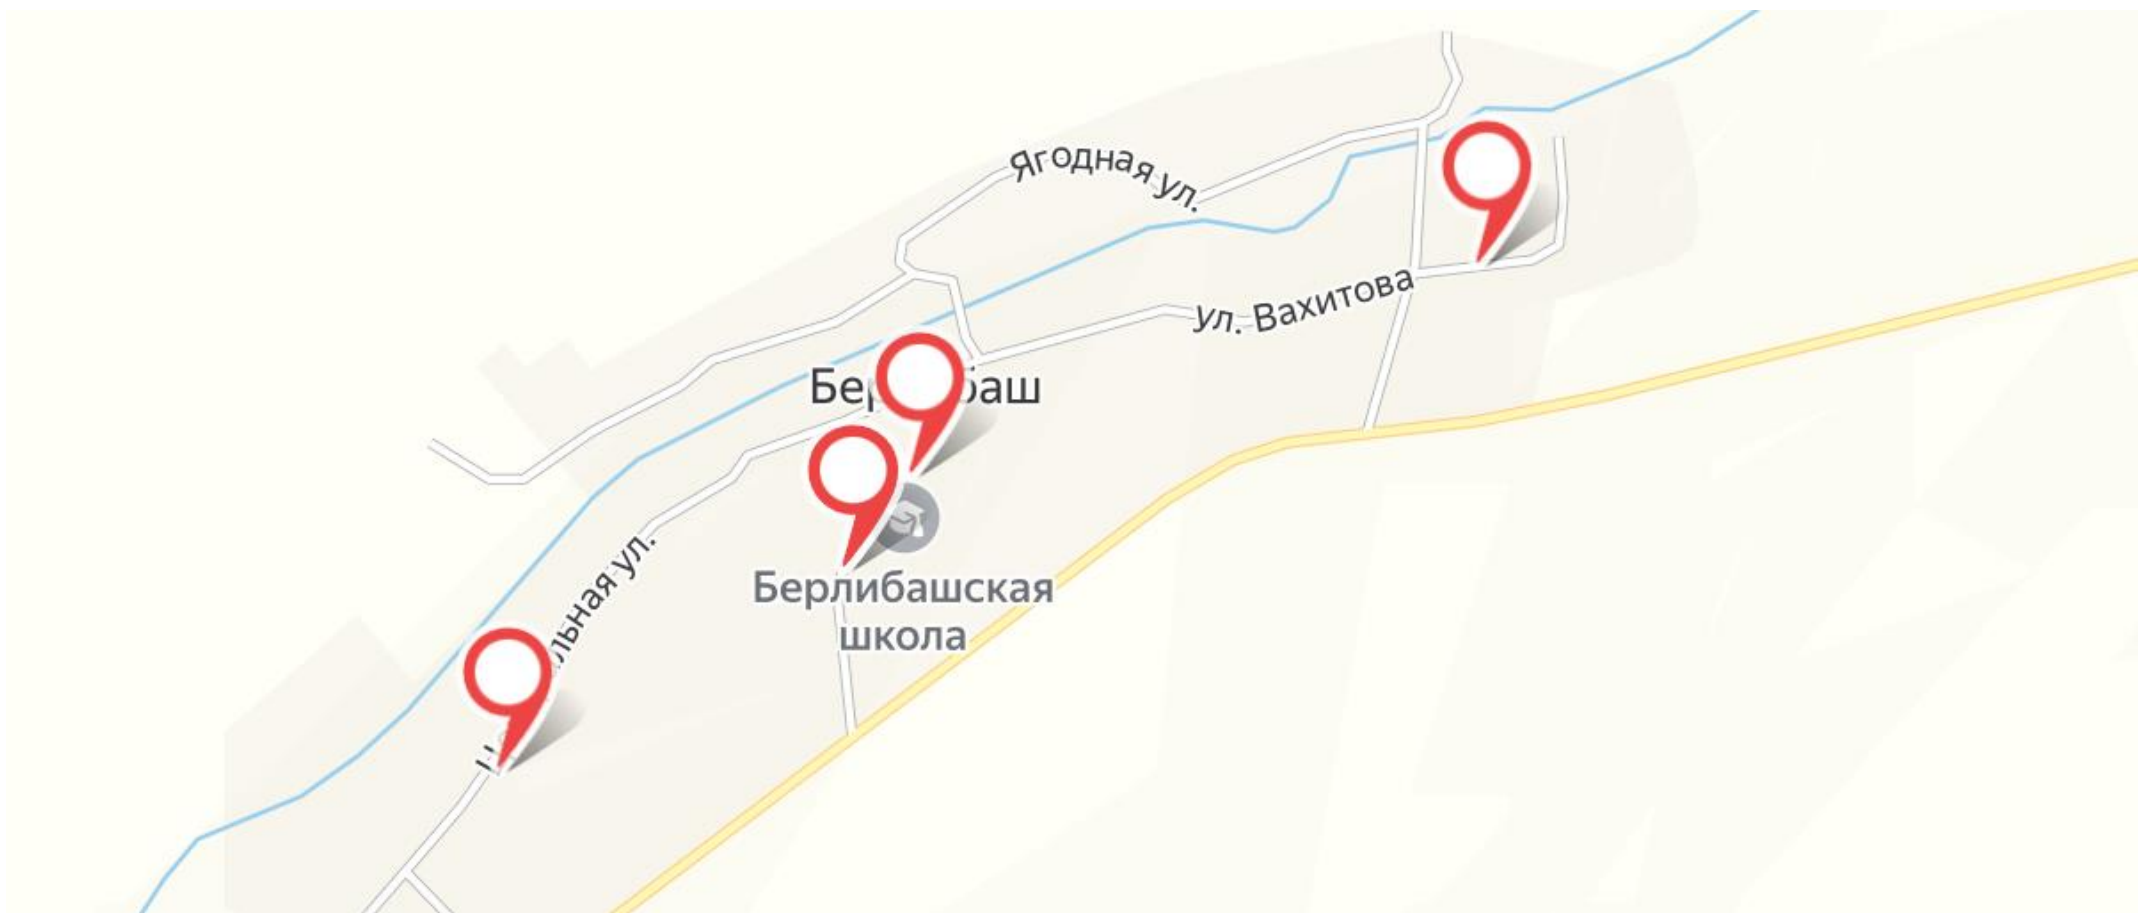

Схемы размещения мест накопления твёрдых коммунальных отходов, расположенных на территории
Кайбицкого муниципального района Республики Татарстан

поселок Александровка

село Арасланово

деревня Афанасьевка

село Большие Кайбицы

село Багаево

деревня Баймузино

деревня Беляево

село Берлибаш

деревня Большая Куланга

село Большое Подберезье

село Большое Русаково

село Большое Тябердино