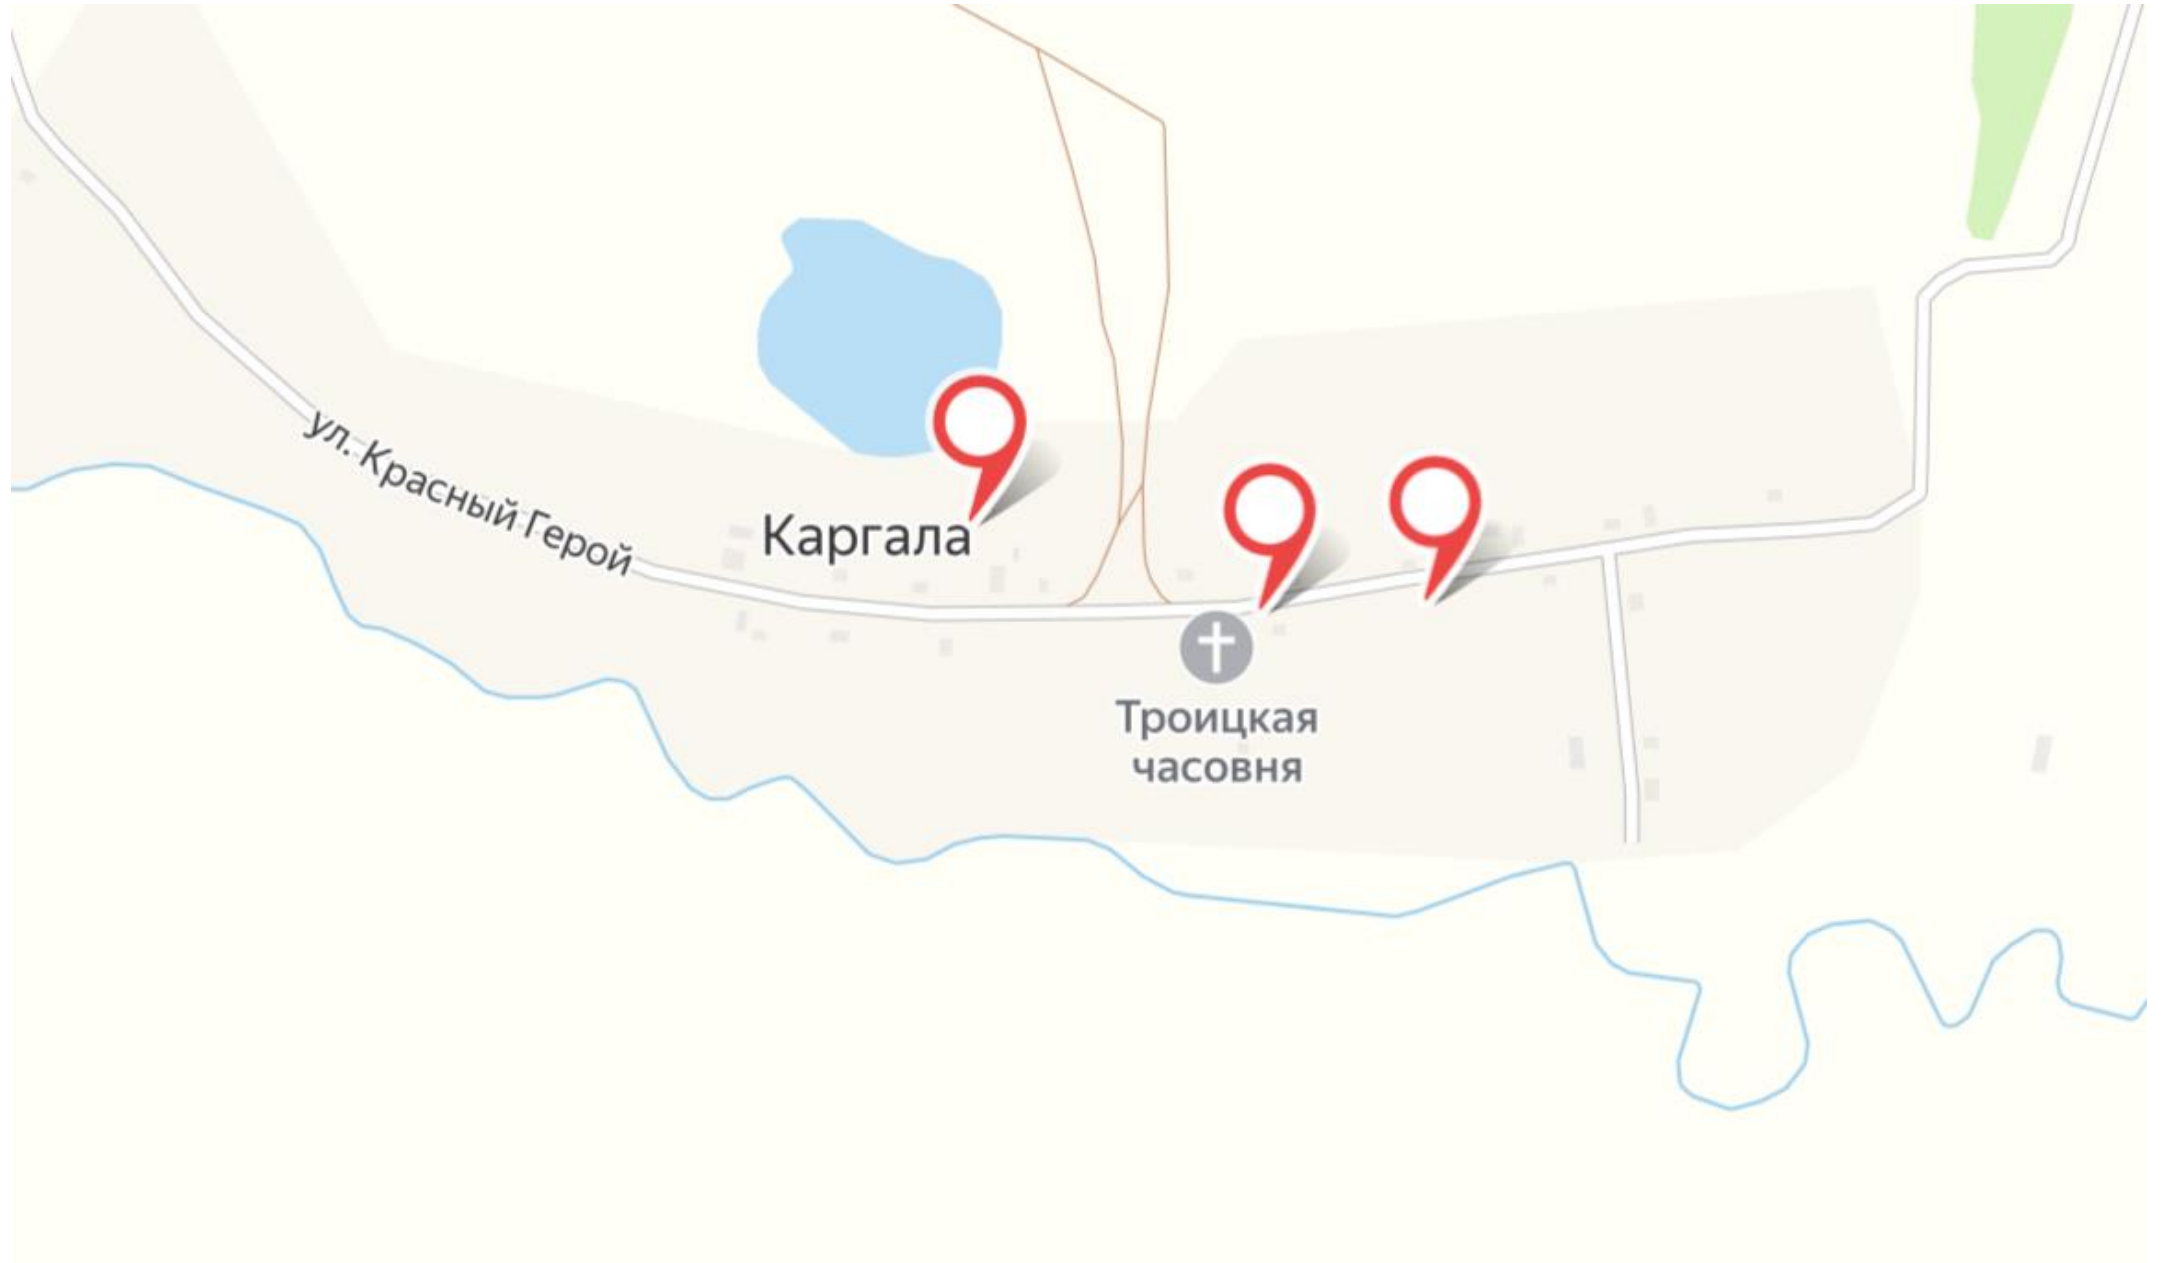

Схемы размещения мест накопления твёрдых коммунальных отходов, расположенных на территории
Кайбицкого муниципального района Республики Татарстан

поселок Александровка

село Арасланово

деревня Афанасьевка

село Большие Кайбицы

село Багаево

деревня Баймузино

деревня Беляево

село Берлибаш

деревня Большая Куланга

село Большое Подберезье

село Большое Русаково

село Большое Тябердино

село Бурундуки

село Бушанча

Бушанча

Советская ул.

р. Такыясы

поселок Воскресенский

деревня Имянле-Буртас

деревня Камылово

деревня Каргала

деревня Кичкеево

деревня Корноухово

деревня Кулабердино

деревня Кушкуль

село Кушманы

деревня Малалла

село Малое Подберезье