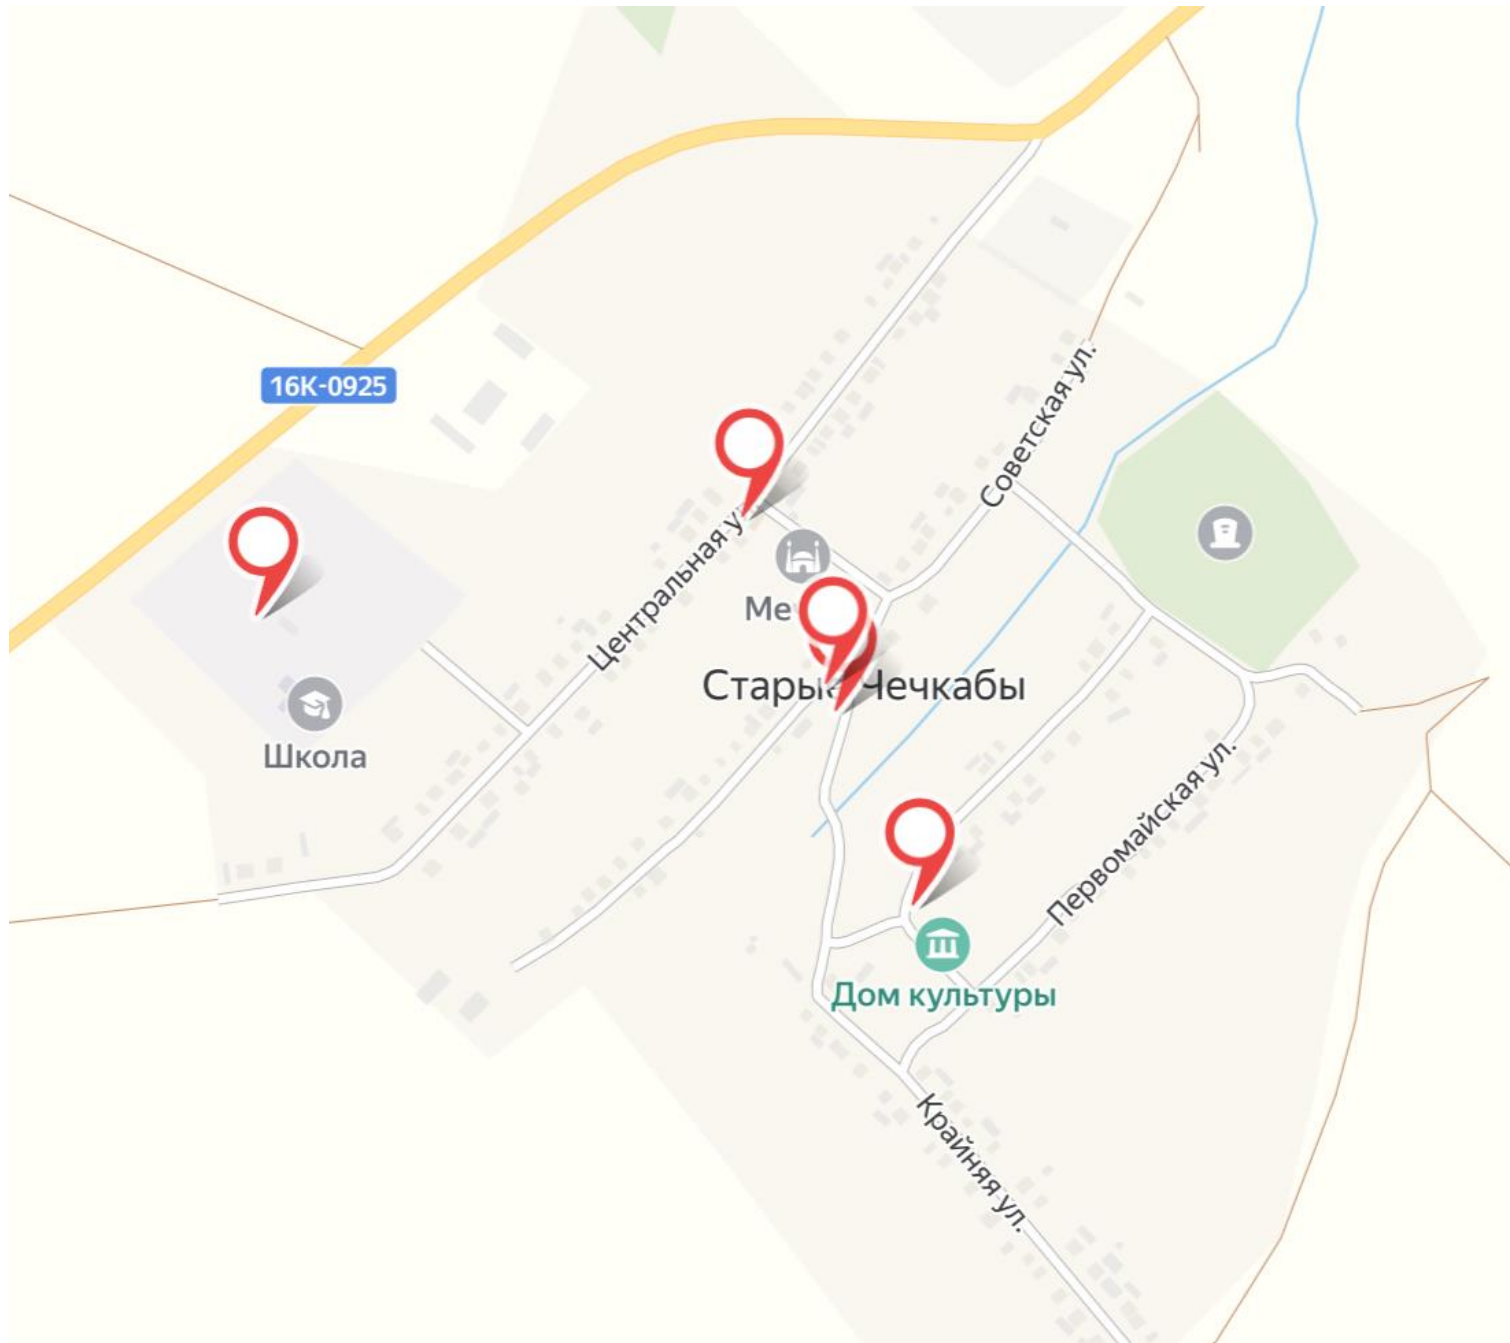

Схемы размещения мест накопления твёрдых коммунальных отходов, расположенных на территории
Кайбицкого муниципального района Республики Татарстан

поселок Александровка

село Арасланово

деревня Афанасьевка

село Большие Кайбицы

село Малое Русаково

село Малые Кайбицы

село Малые Мечи

село Молькеево

село Мурали

деревня Муратово

деревня Мурза Берлибаш

село Надеждино

деревня Сосновка

поселок ж/д ст. Куланга

деревня Старая Буа

село Старое Тябердино

село Старые Чечкабы

село Турминское

село Ульяново

село Федоровское

село Хозесаново

поселок Чистые Ключи

деревня Чукри-Аланово

село Чутеево

деревня Шушерма

село Эбалаково

село Янсуринское