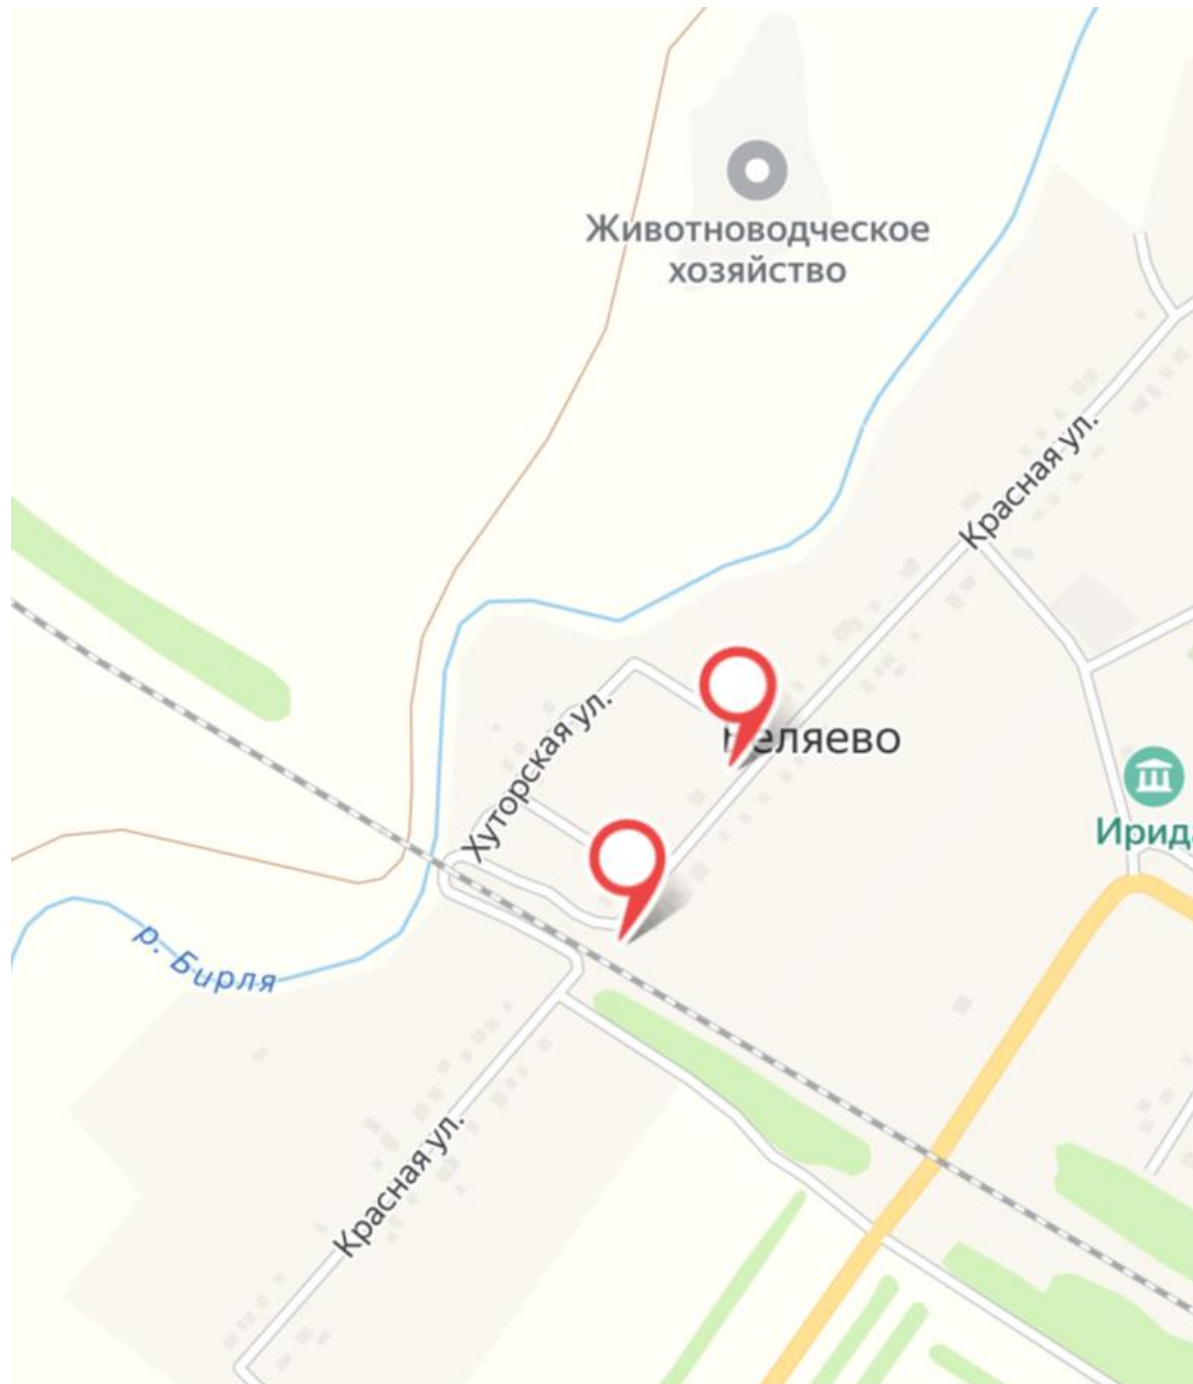

Схемы размещения мест накопления твёрдых коммунальных отходов, расположенных на территории
Кайбицкого муниципального района Республики Татарстан

поселок Александровка

село Арасланово

деревня Афанасьевка

село Большие Кайбицы

село Багаево

деревня Баймузино

деревня Беляево

село Берлибаш

деревня Большая Куланга

село Большое Подберезье

село Большое Русаково

село Большое Тябердино