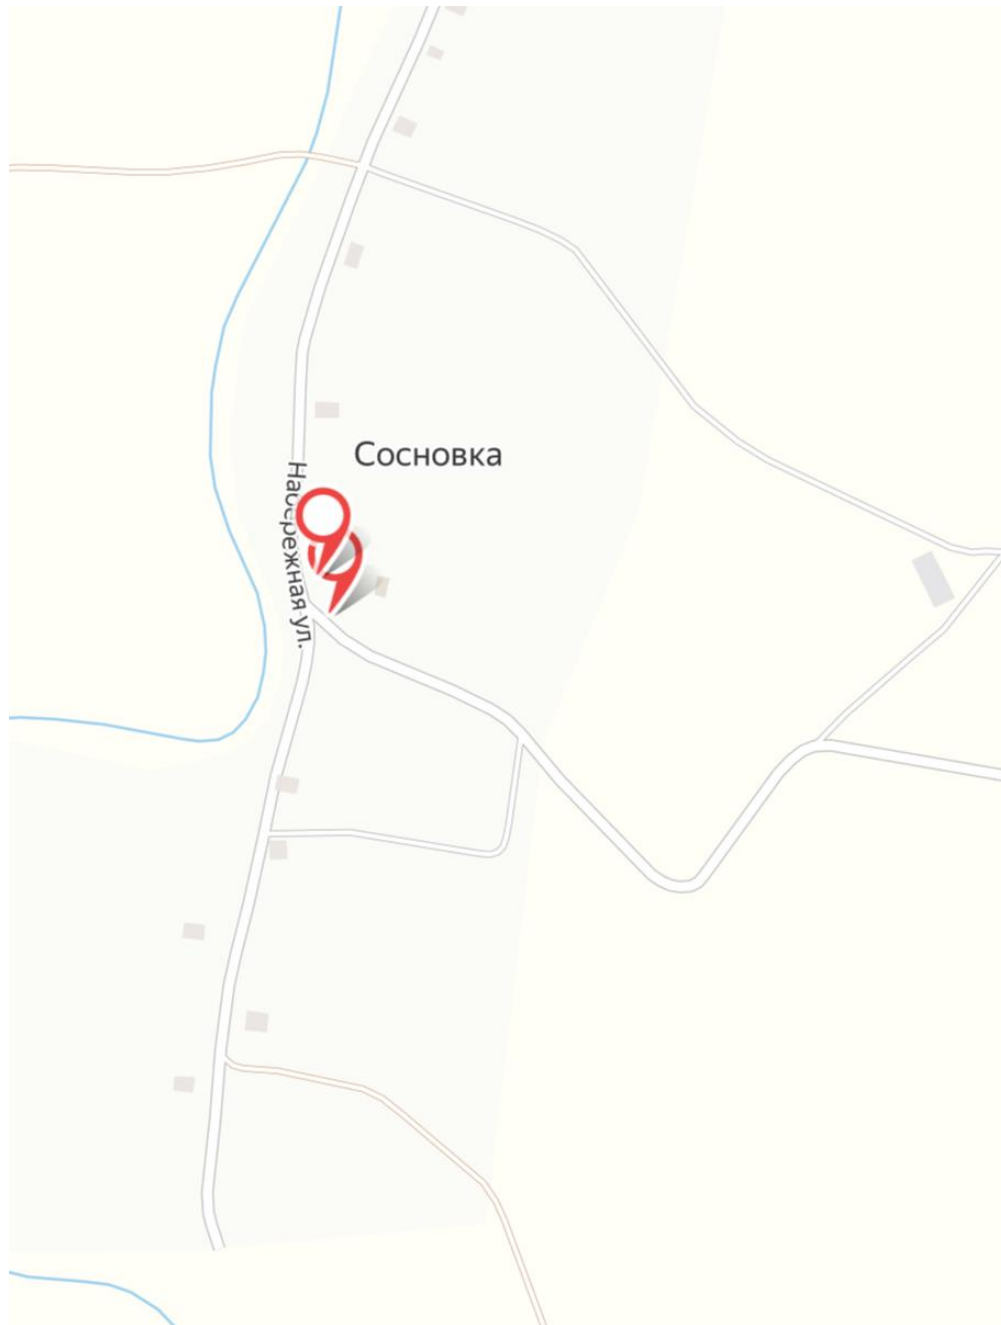

Схемы размещения мест накопления твёрдых коммунальных отходов, расположенных на территории
Кайбицкого муниципального района Республики Татарстан

поселок Александровка

село Арасланово

деревня Афанасьевка

село Большие Кайбицы

деревня Нижняя Куланга

деревня Плетени

деревня Победа

деревня Полевая Буа

поселок Репьевка

поселок Русаковского лесничества

деревня Салтыганово

деревня Семекеево

деревня Сосновка

поселок ж/д ст. Куланга

деревня Старая Буа

село Старое Тябердино

село Старые Чечкабы

село Турминское

село Ульяново

село Федоровское