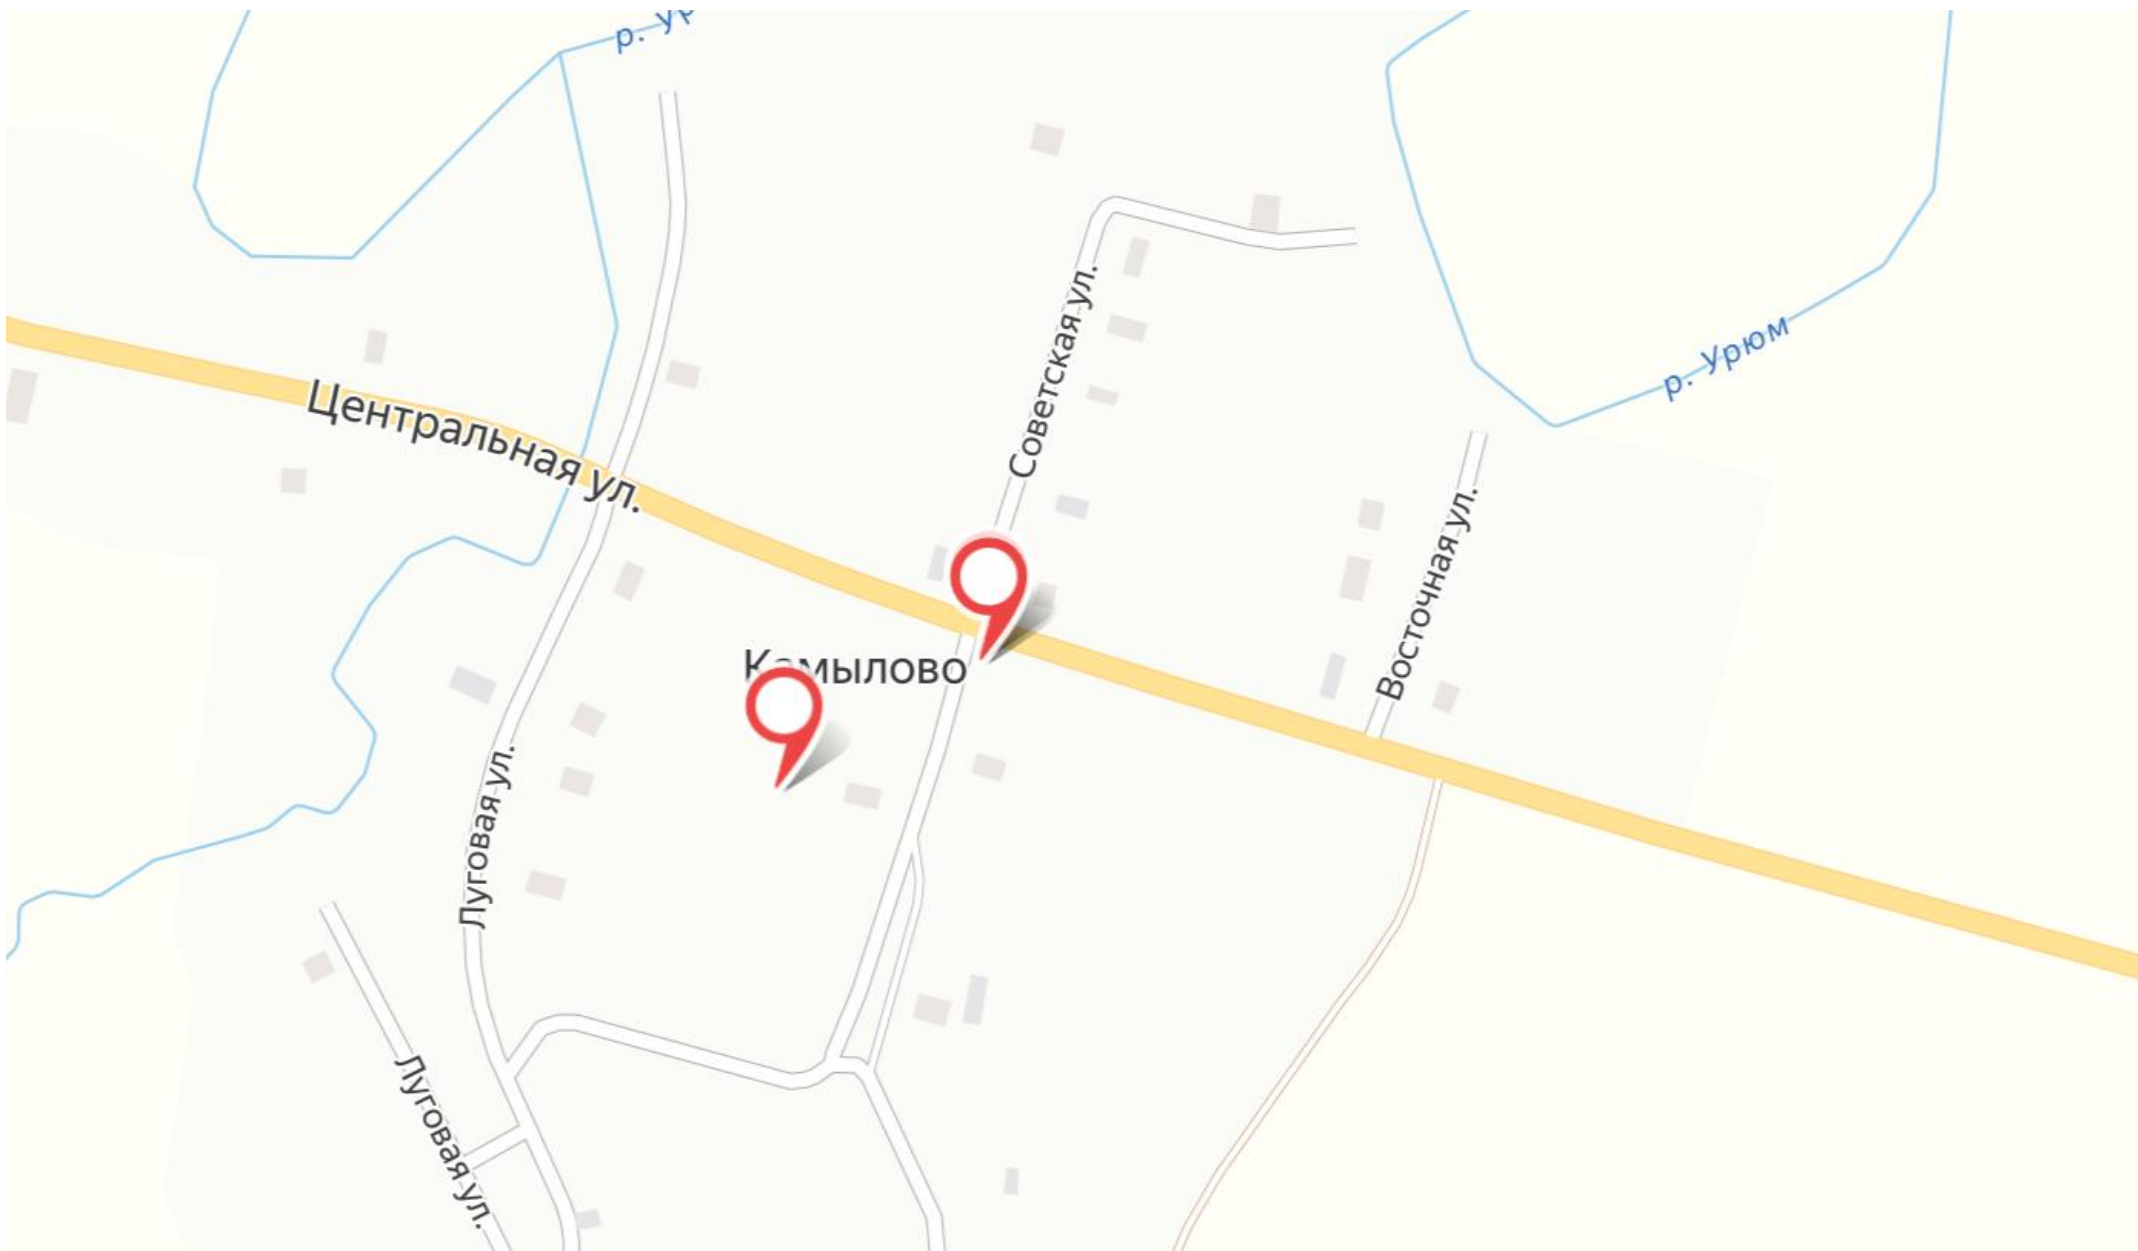

Схемы размещения мест накопления твёрдых коммунальных отходов, расположенных на территории
Кайбицкого муниципального района Республики Татарстан

поселок Александровка

село Арасланово

деревня Афанасьевка

село Большие Кайбицы

село Багаево

деревня Баймузино

деревня Беляево

село Берлибаш

деревня Большая Куланга

село Большое Подберезье

село Большое Русаково

село Большое Тябердино

село Бурундуки

село Бушанча

Бушанча

Советская ул.

р. Такыясы

поселок Воскресенский

деревня Имянле-Буртас

деревня Камылово

деревня Каргала

деревня Кичкеево

деревня Корноухово

деревня Кулабердино

деревня Кушкуль

село Кушманы

деревня Малалла

село Малое Подберезье