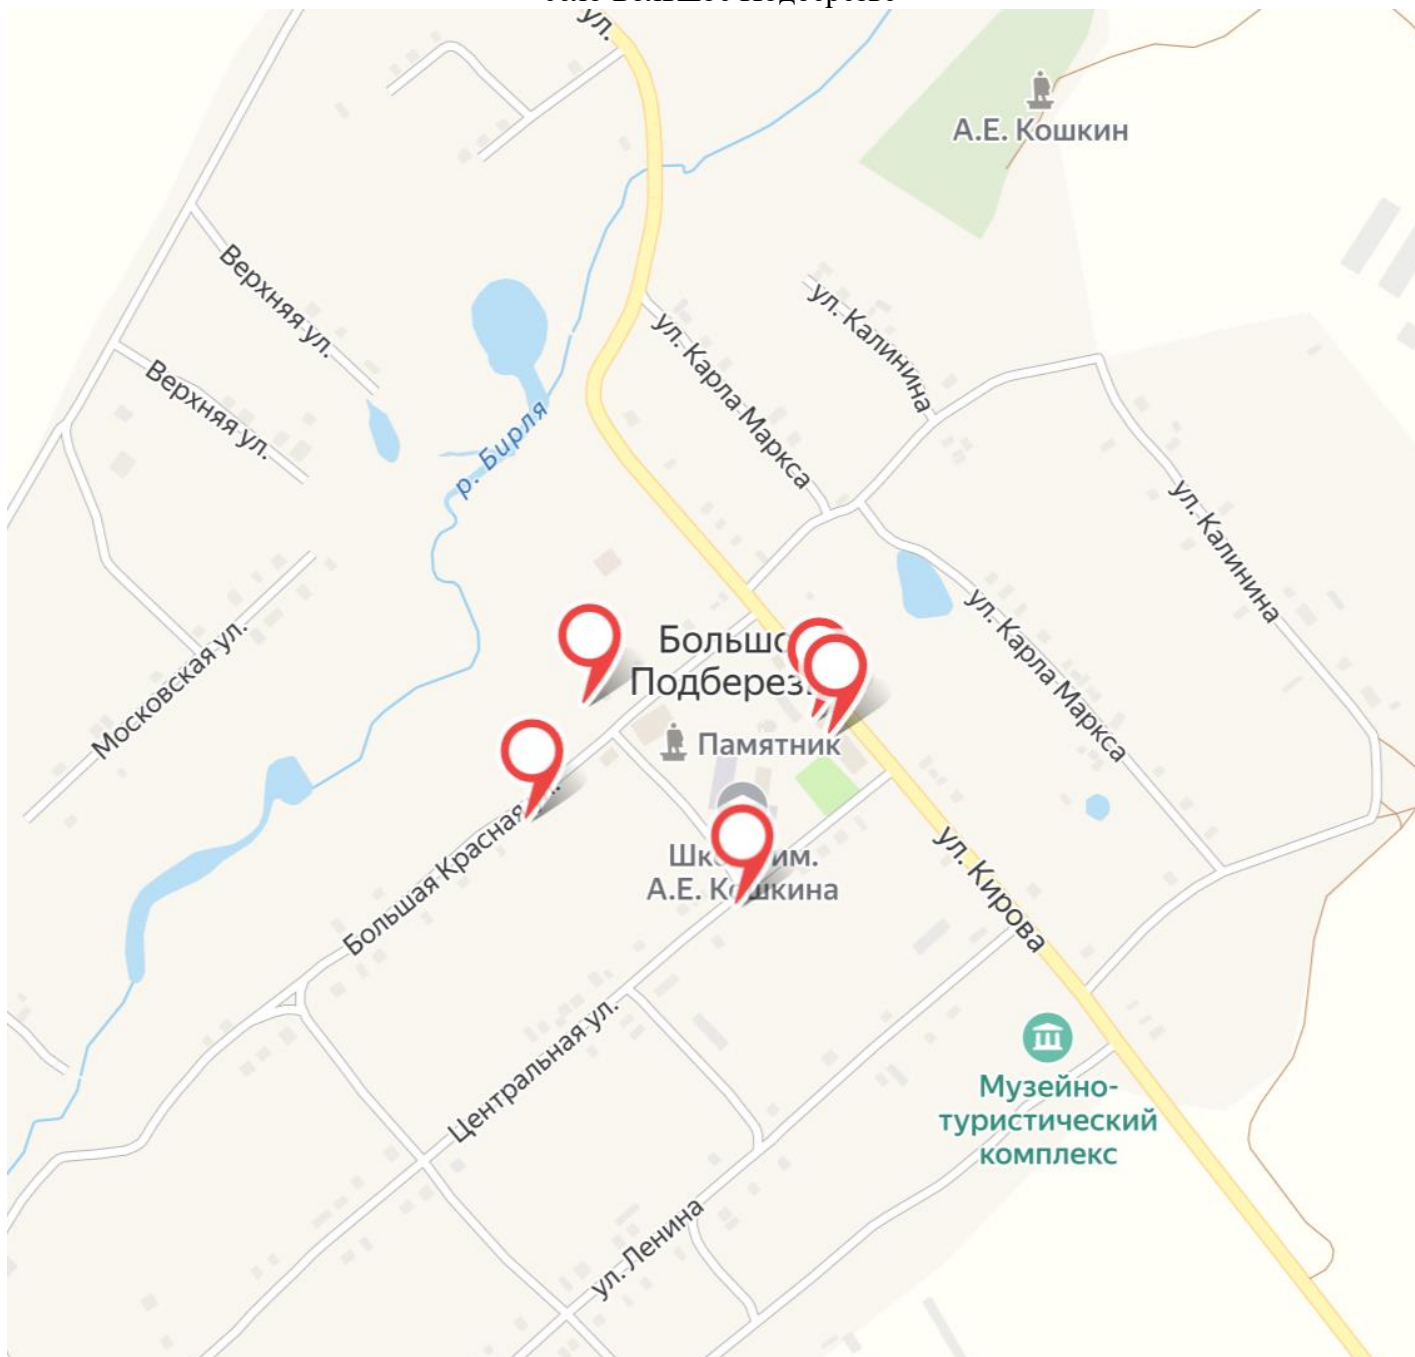

Схемы размещения мест накопления твёрдых коммунальных отходов, расположенных на территории
Кайбицкого муниципального района Республики Татарстан

поселок Александровка

село Арасланово

деревня Афанасьевка

село Большие Кайбицы

село Багаево

деревня Баймузино

деревня Беляево

село Берлибаш

деревня Большая Куланга

село Большое Подберезье

село Большое Русаково

село Большое Тябердино

село Бурундуки

село Бушанча

Бушанча

Советская ул.

р. Такыясы

поселок Воскресенский

деревня Имянле-Буртас

деревня Камылово

деревня Каргала

деревня Кичкеево

деревня Корноухово

деревня Кулабердино

деревня Кушкуль

село Кушманы

деревня Малалла

село Малое Подберезье