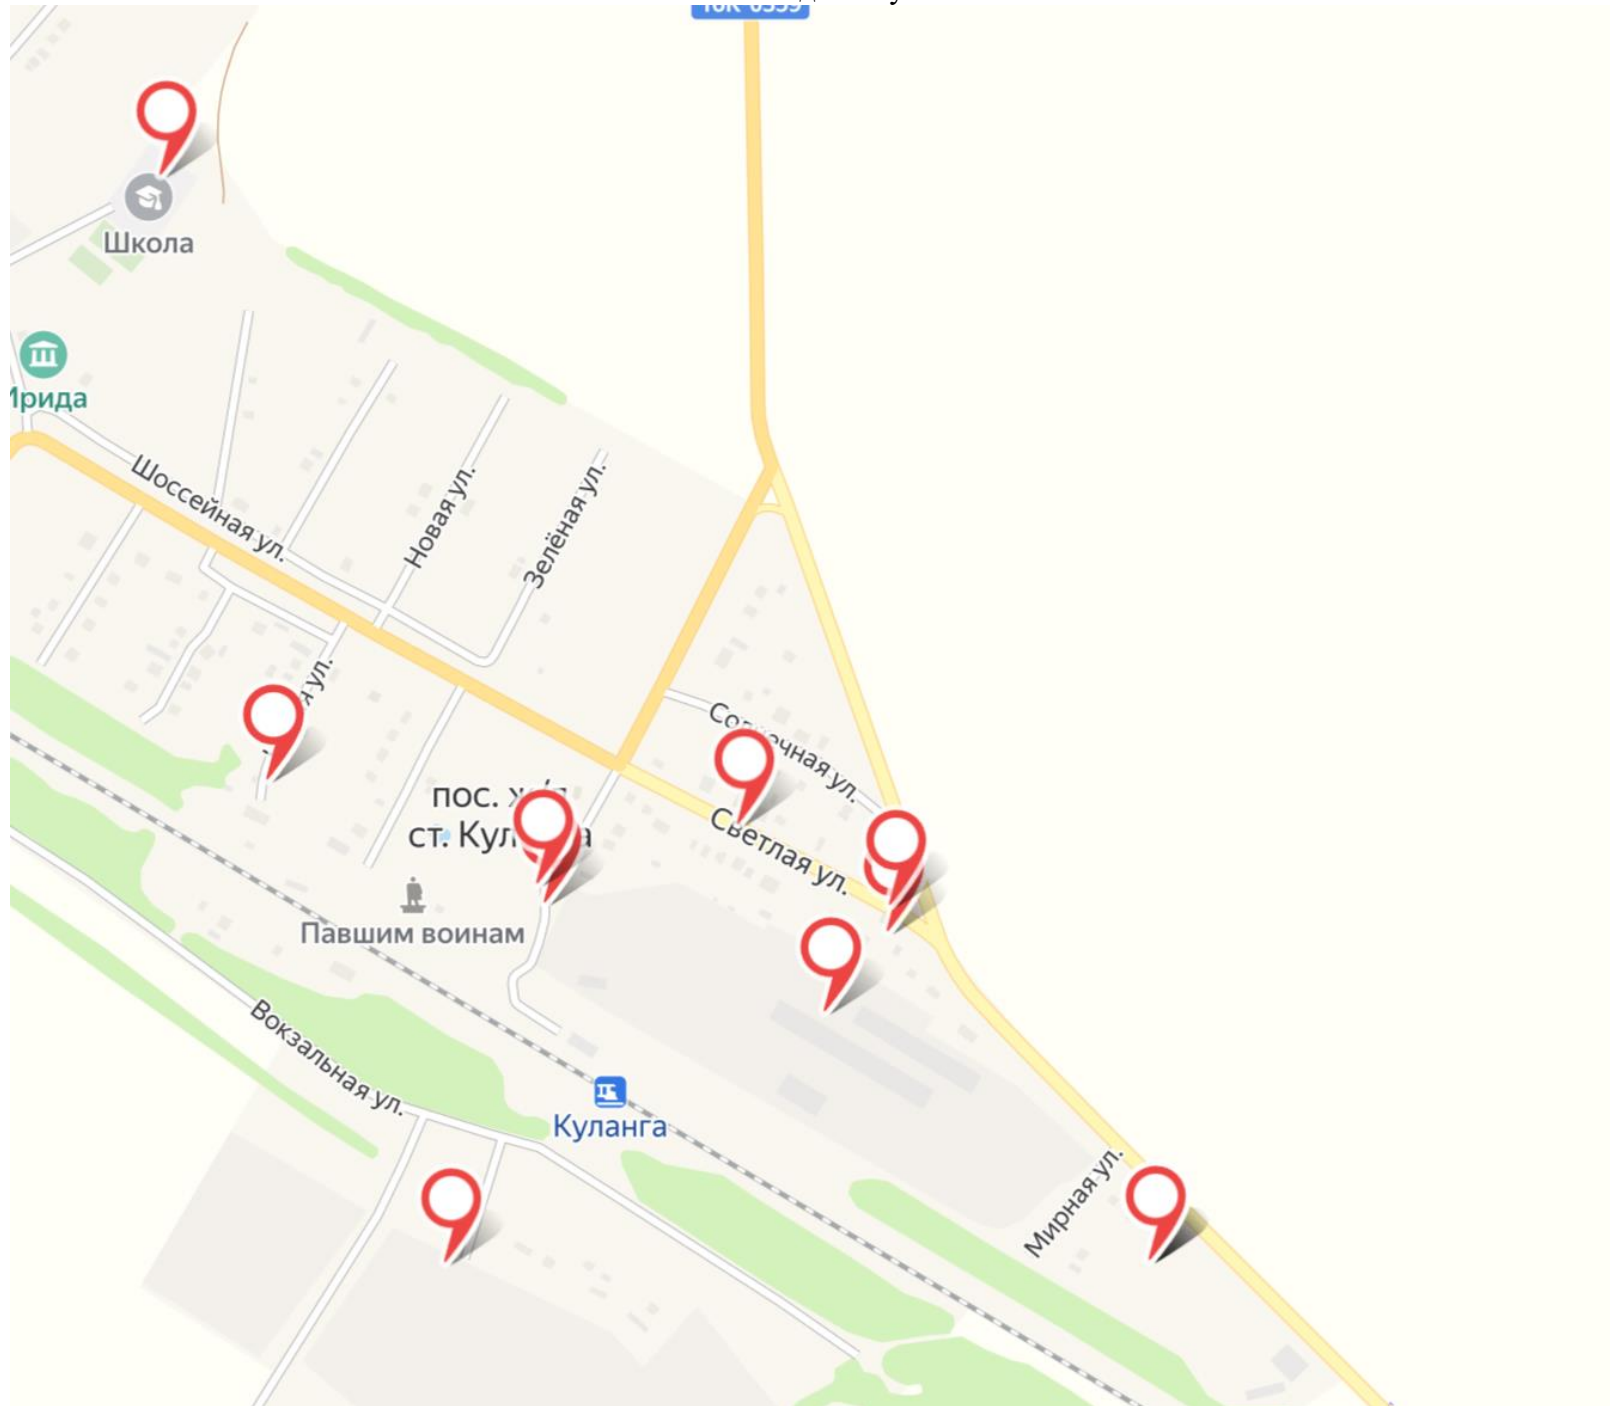

Схемы размещения мест накопления твёрдых коммунальных отходов, расположенных на территории
Кайбицкого муниципального района Республики Татарстан

поселок Александровка

село Арасланово

деревня Афанасьевка

село Большие Кайбицы

село Малое Русаково

село Малые Кайбицы

село Малые Мечи

село Молькеево

село Мурали

деревня Муратово

деревня Мурза Берлибаш

село Надеждино

деревня Нижняя Куланга

деревня Плетени

деревня Победа

деревня Полевая Буа

поселок Репьевка

поселок Русаковского лесничества

деревня Салтыганово

деревня Семекеево

деревня Сосновка

поселок ж/д ст. Куланга

деревня Старая Буа

село Старое Тябердино

село Старые Чечкабы

село Турминское

село Ульяново

село Федоровское