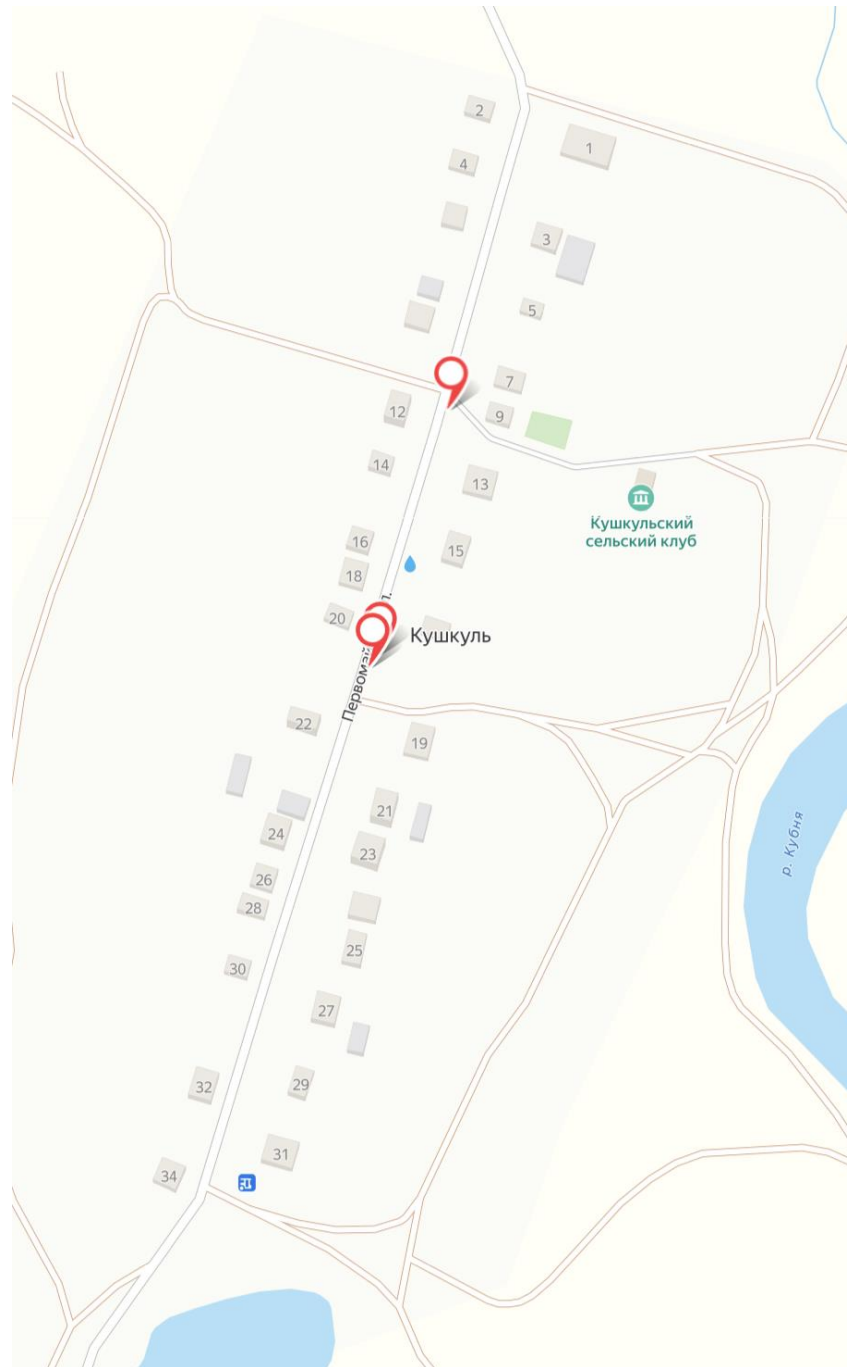

Схемы размещения мест накопления твёрдых коммунальных отходов, расположенных на территории
Кайбицкого муниципального района Республики Татарстан

поселок Александровка

село Арасланово

деревня Афанасьевка

село Большие Кайбицы

деревня Каргала

деревня Кичкеево

деревня Корноухово

деревня Кулабердино

деревня Кушкуль

село Кушманы

деревня Малалла

село Малое Подберезье

село Малое Русаково

село Малые Кайбицы

село Малые Мечи

село Молькеево

село Мурали

деревня Муратово

деревня Мурза Берлибаш

село Надеждино