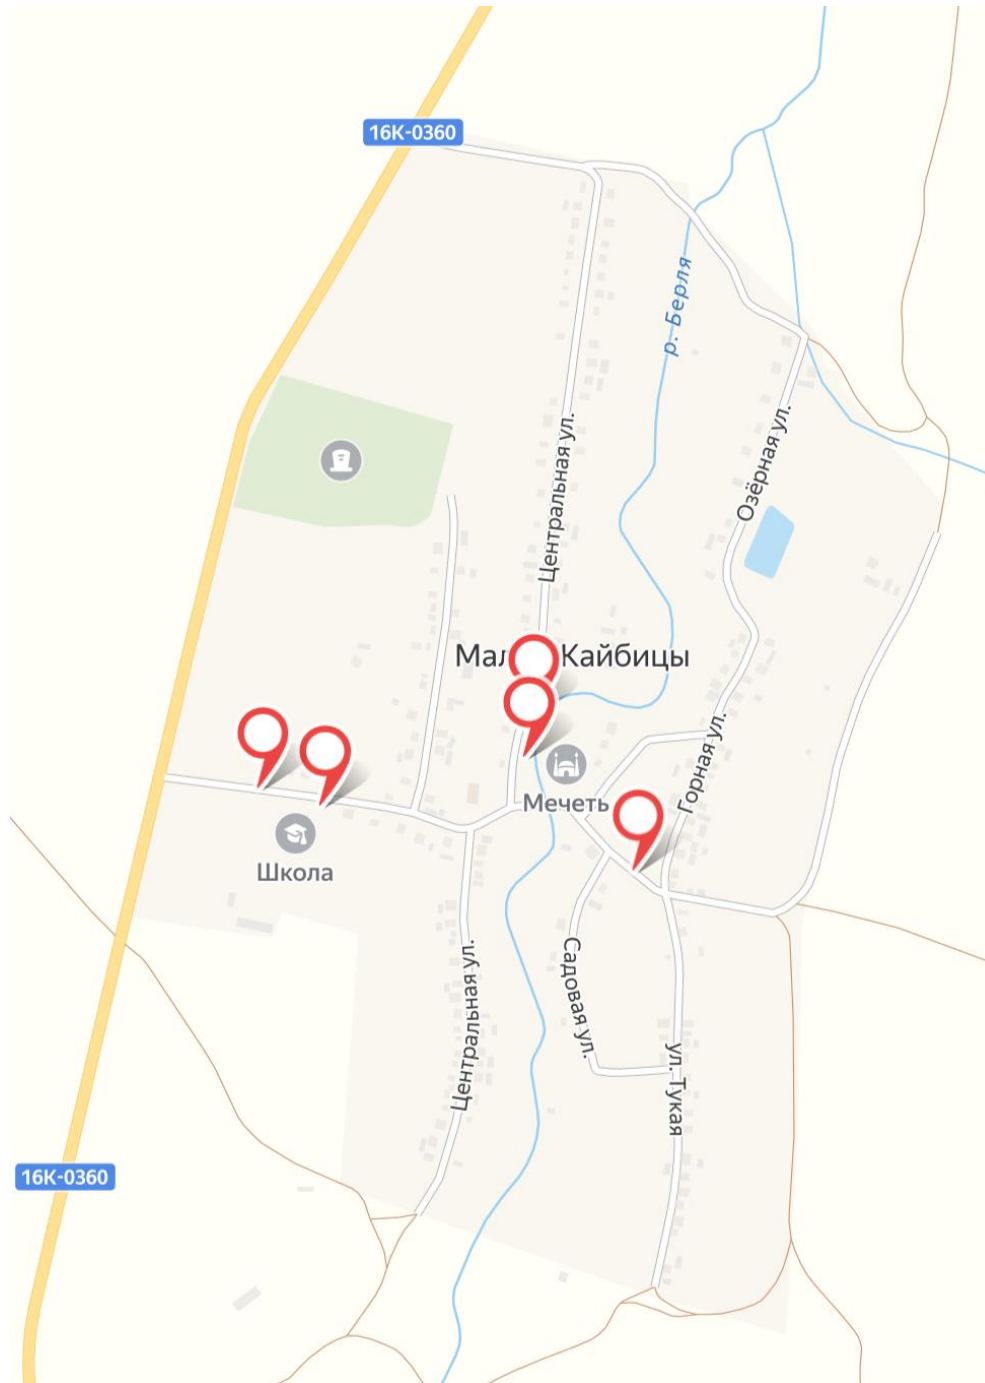

село Багаево

деревня Баймузино

деревня Беляево

село Берлибаш

деревня Большая Куланга

село Большое Подберезье

село Большое Русаково

село Большое Тябердино

деревня Каргала

деревня Кичкеево

деревня Корноухово

деревня Кулабердино

деревня Кушкуль

село Кушманы

деревня Малалла

село Малое Подберезье

село Малое Русаково

село Малые Кайбицы

село Малые Мечи

село Молькеево

село Мурали

деревня Муратово

деревня Мурза Берлибаш

село Надеждино

село Хозесаново

поселок Чистые Ключи

деревня Чукри-Аланово

село Чутеево

деревня Шушерма

село Эбалаково

село Янсуринское