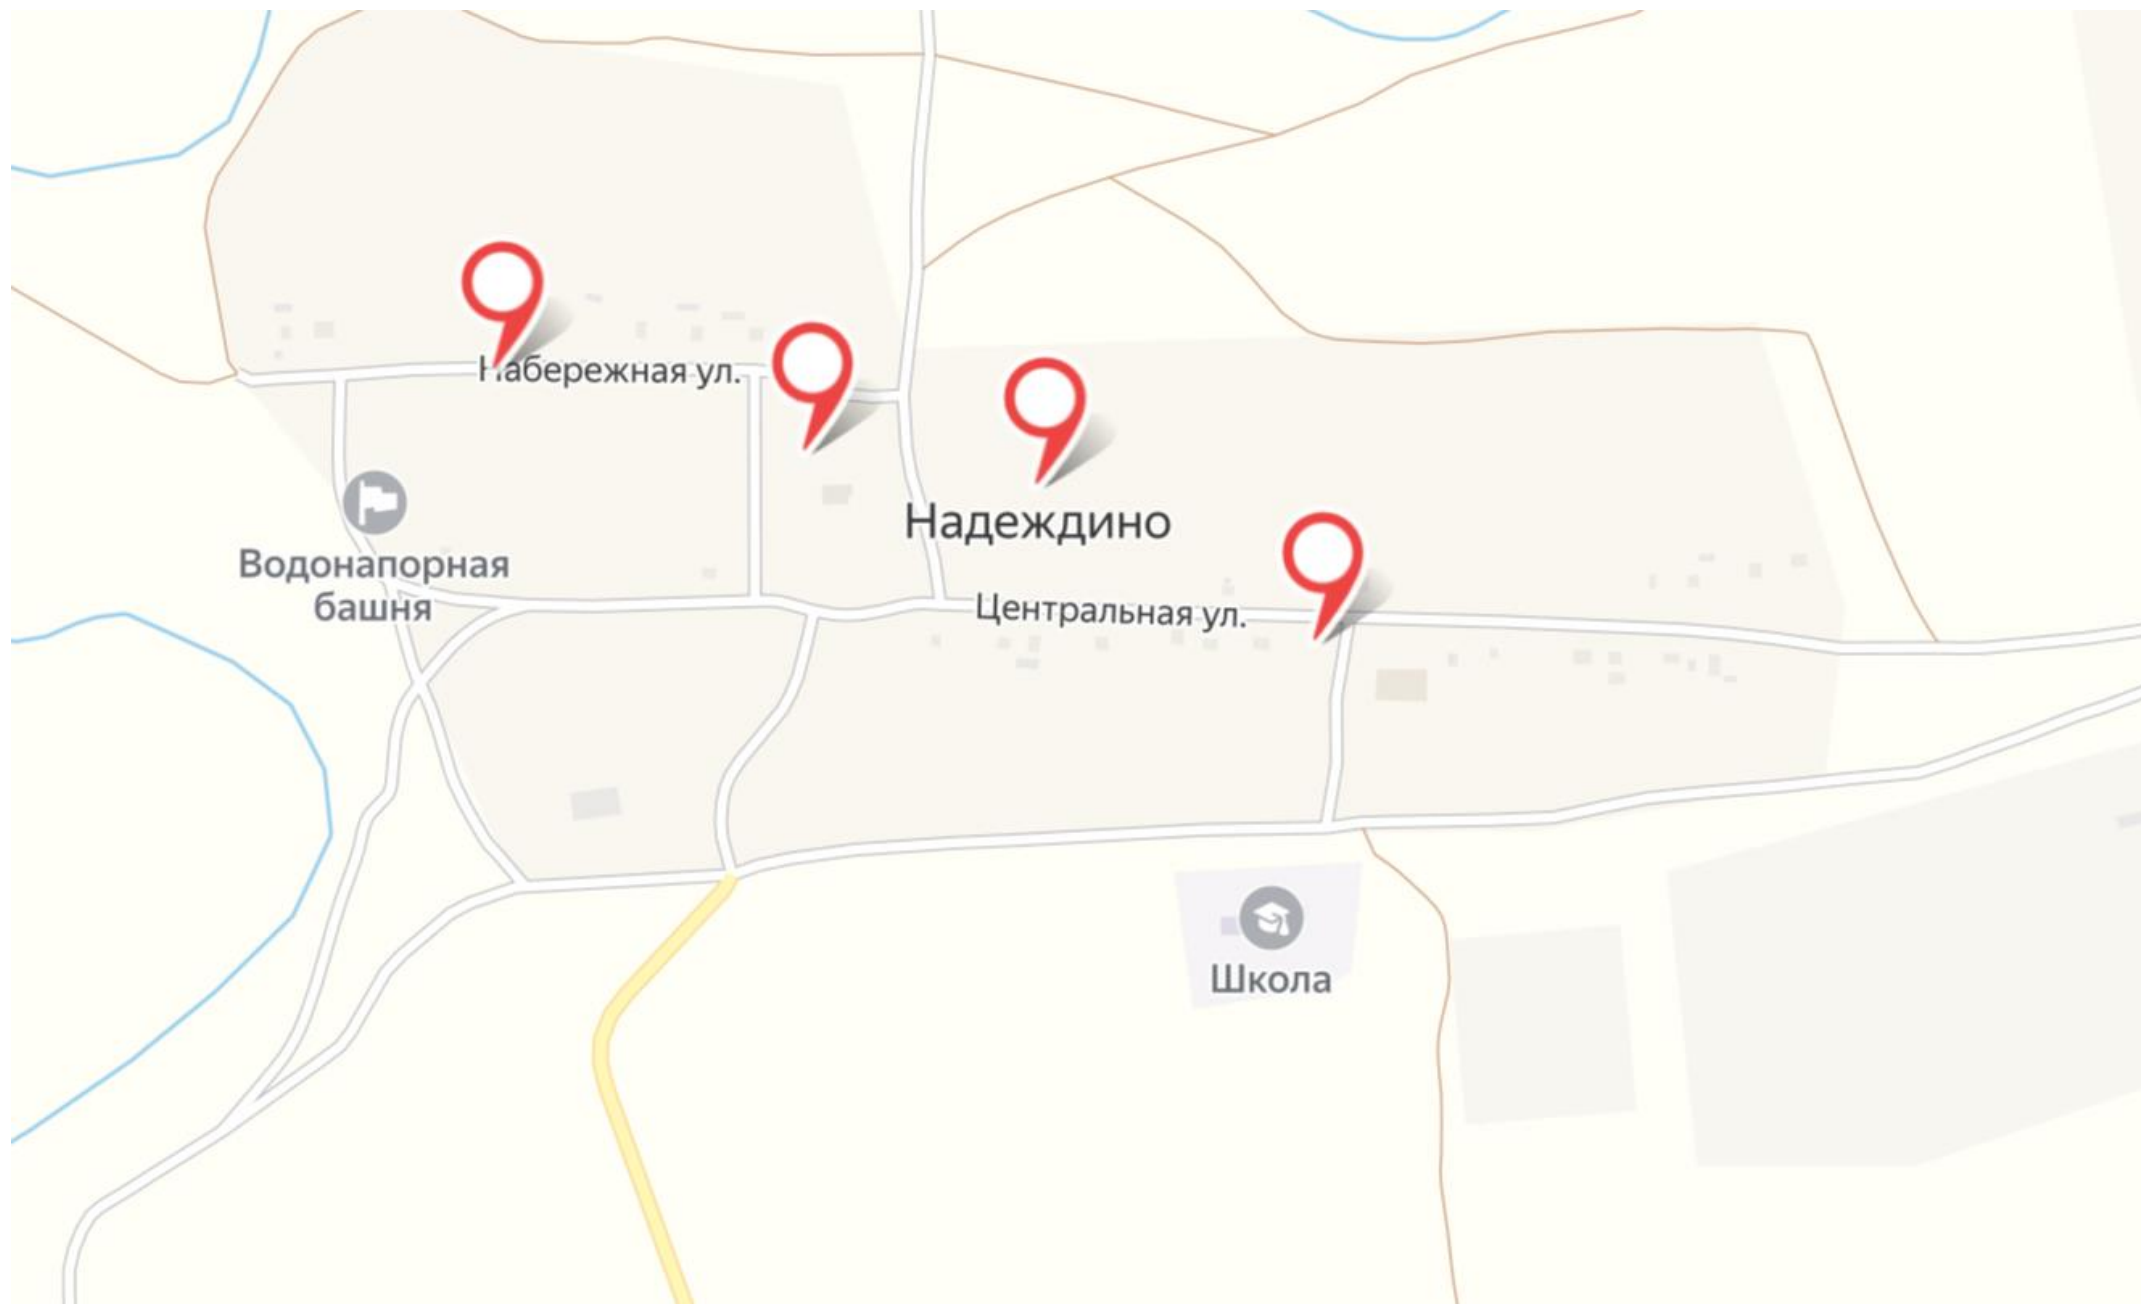

Схемы размещения мест накопления твёрдых коммунальных отходов, расположенных на территории
Кайбицкого муниципального района Республики Татарстан

поселок Александровка

село Арасланово

деревня Афанасьевка

село Большие Кайбицы

деревня Каргала

деревня Кичкеево

деревня Корноухово

деревня Кулабердино

деревня Кушкуль

село Кушманы

деревня Малалла

село Малое Подберезье

село Малое Русаково

село Малые Кайбицы

село Малые Мечи

село Молькеево

село Мурали

деревня Муратово

деревня Мурза Берлибаш

село Надеждино

деревня Сосновка

поселок ж/д ст. Куланга

деревня Старая Буа

село Старое Тябердино

село Старые Чечкабы

село Турминское

село Ульяново

село Федоровское