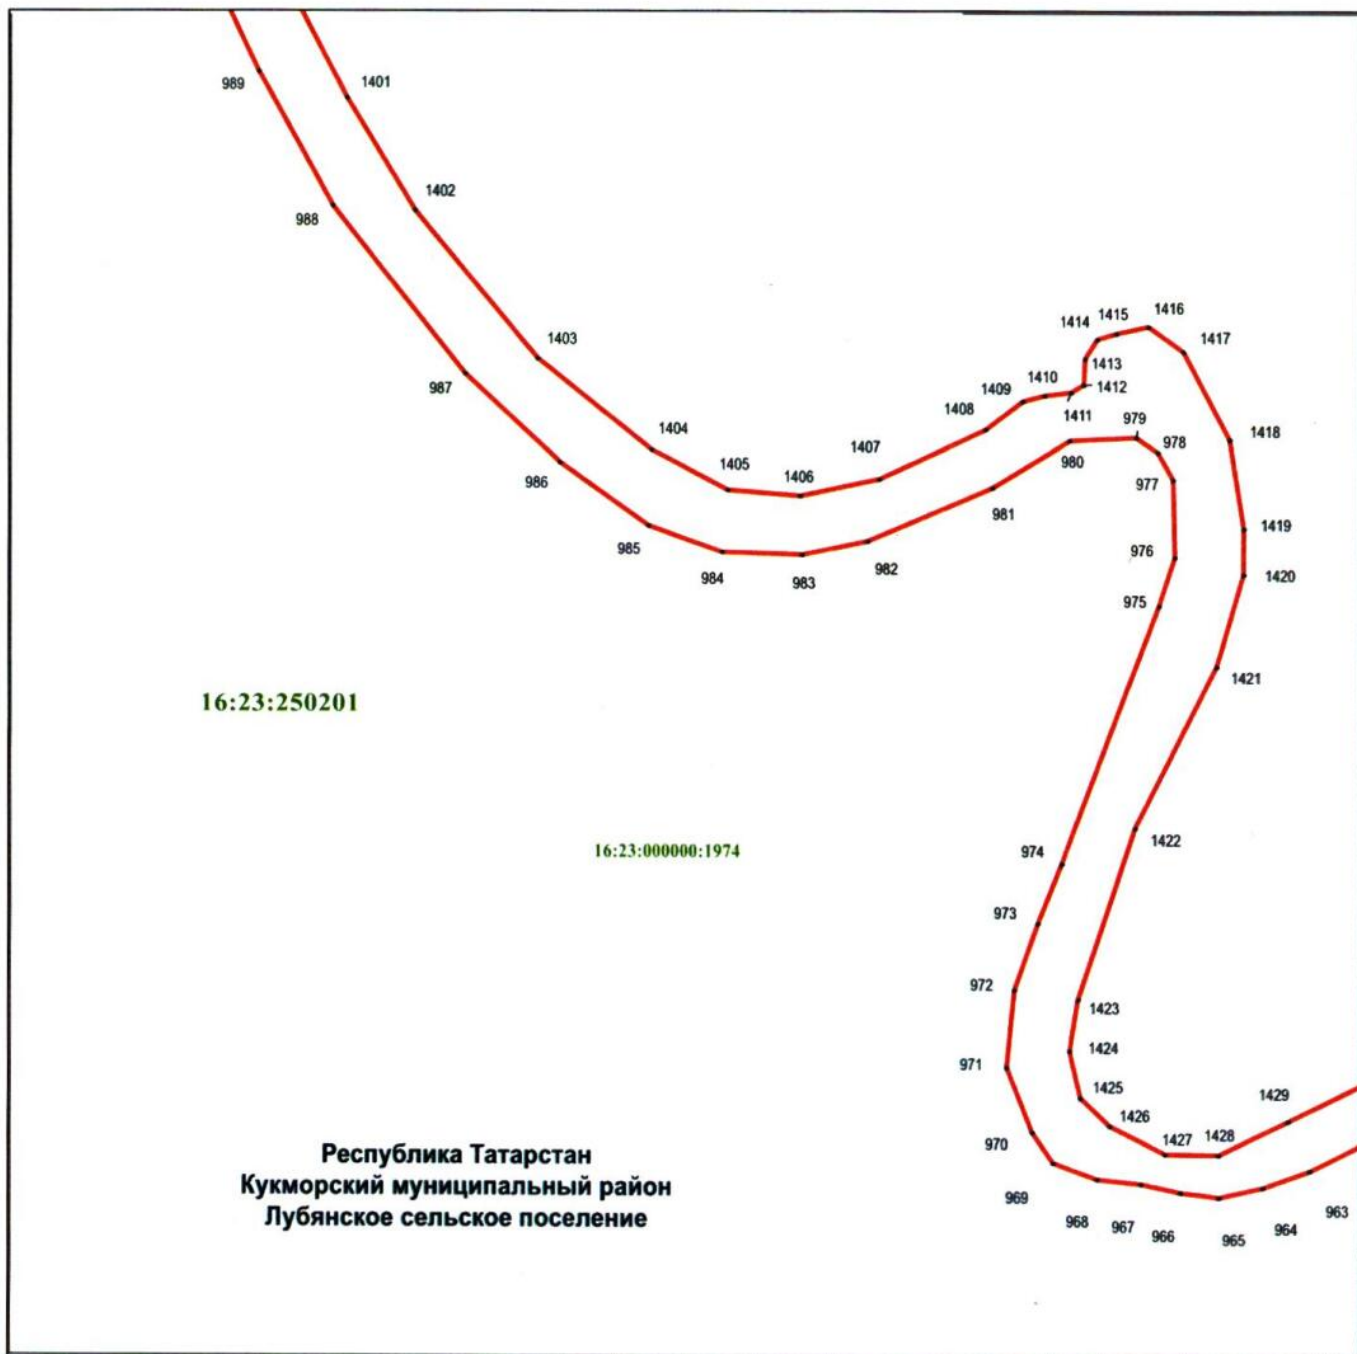

Раздел 4
План границ объекта –
памятника природы регионального значения «Река Лубянка»

Лист 26

Масштаб 1 : 1 000

Используемые условные знаки и обозначения:

- 963 – обозначение характерной точки границ
- граница объекта
- граница земельного участка
- 16:23:250201 – номер кадастрового квартала
- 16:23:000000:1974 – кадастровый номер земельного участка.