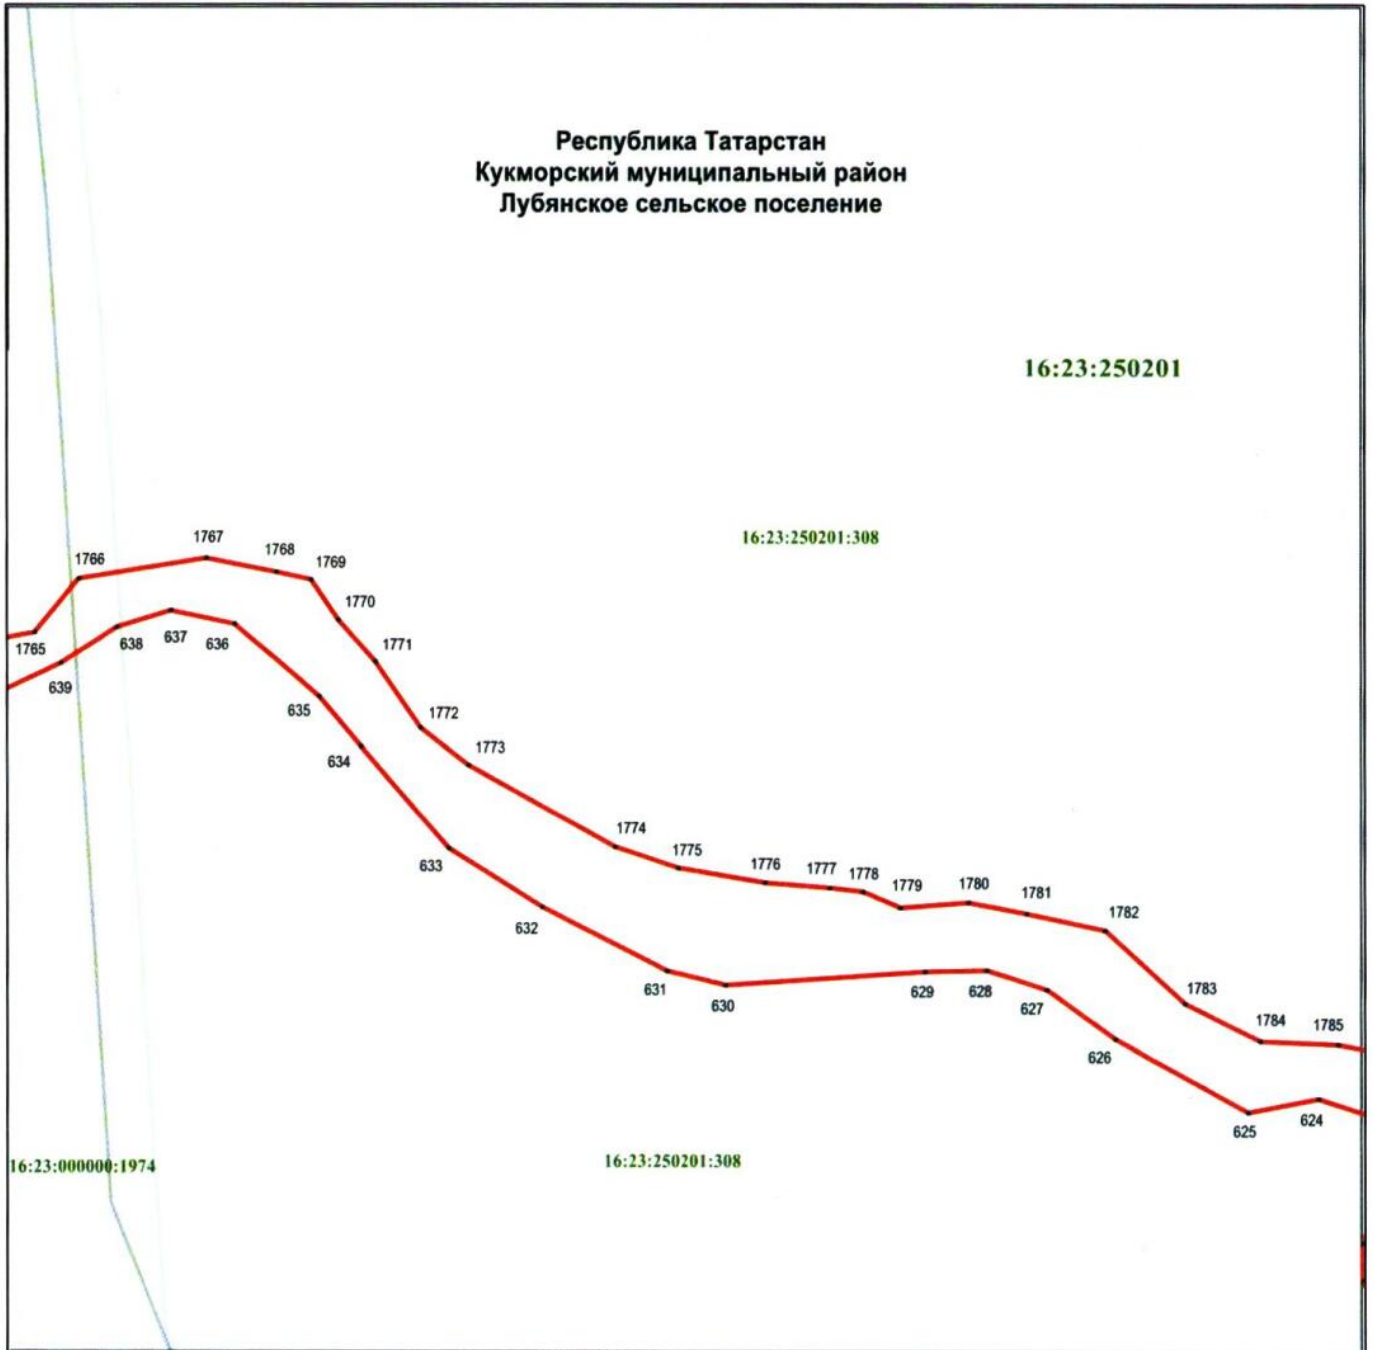

Раздел 4

План границ объекта –
памятника природы регионального значения «Река Лубянка»

Лист 17

Масштаб 1 : 1 000

Используемые условные знаки и обозначения:

- 624 — обозначение характерной точки границ
- граница объекта
- граница земельного участка
- 16:23:250201 — номер кадастрового квартала
- 16:23:000000:1974 — кадастровый номер земельного участка.