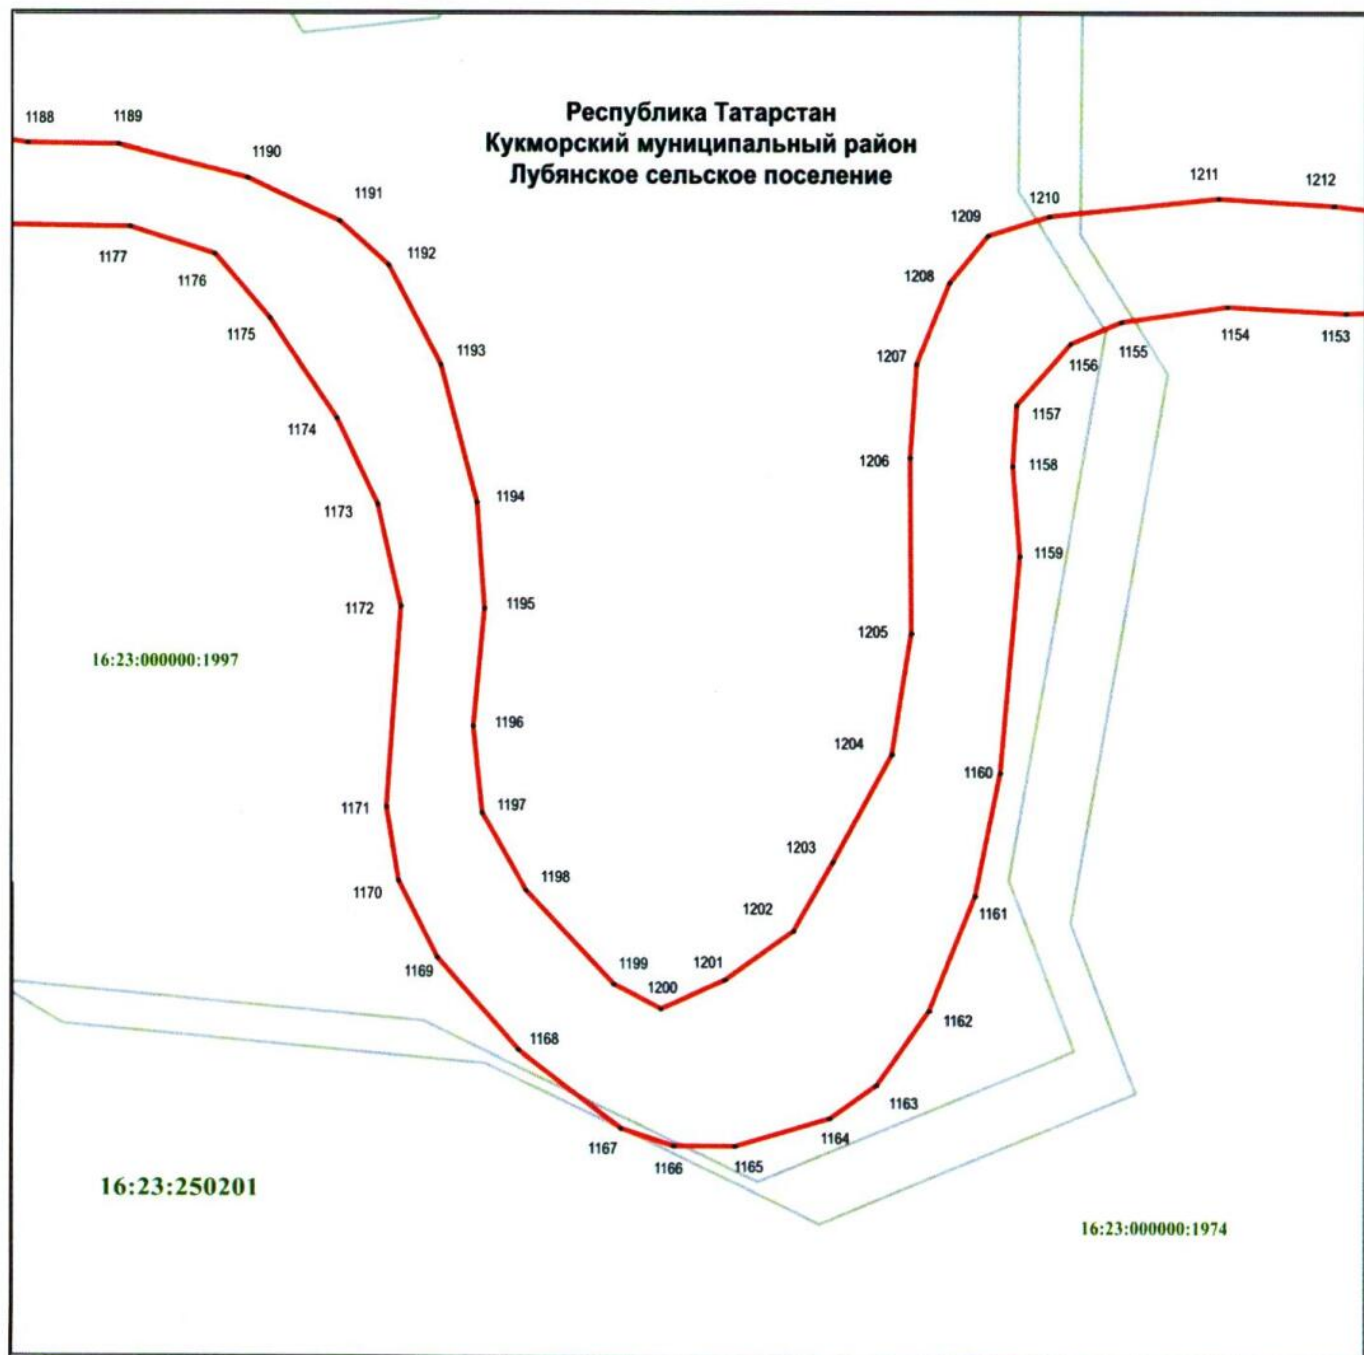

Раздел 4

План границ объекта –
памятника природы регионального значения «Река Лубянка»

Лист 37

Масштаб 1 : 1 000

Используемые условные знаки и обозначения:

- 1153 – обозначение характерной точки границ
- граница объекта
- граница земельного участка
- 16:23:250201 – номер кадастрового квартала
- 16:23:000000:1974 – кадастровый номер земельного участка.