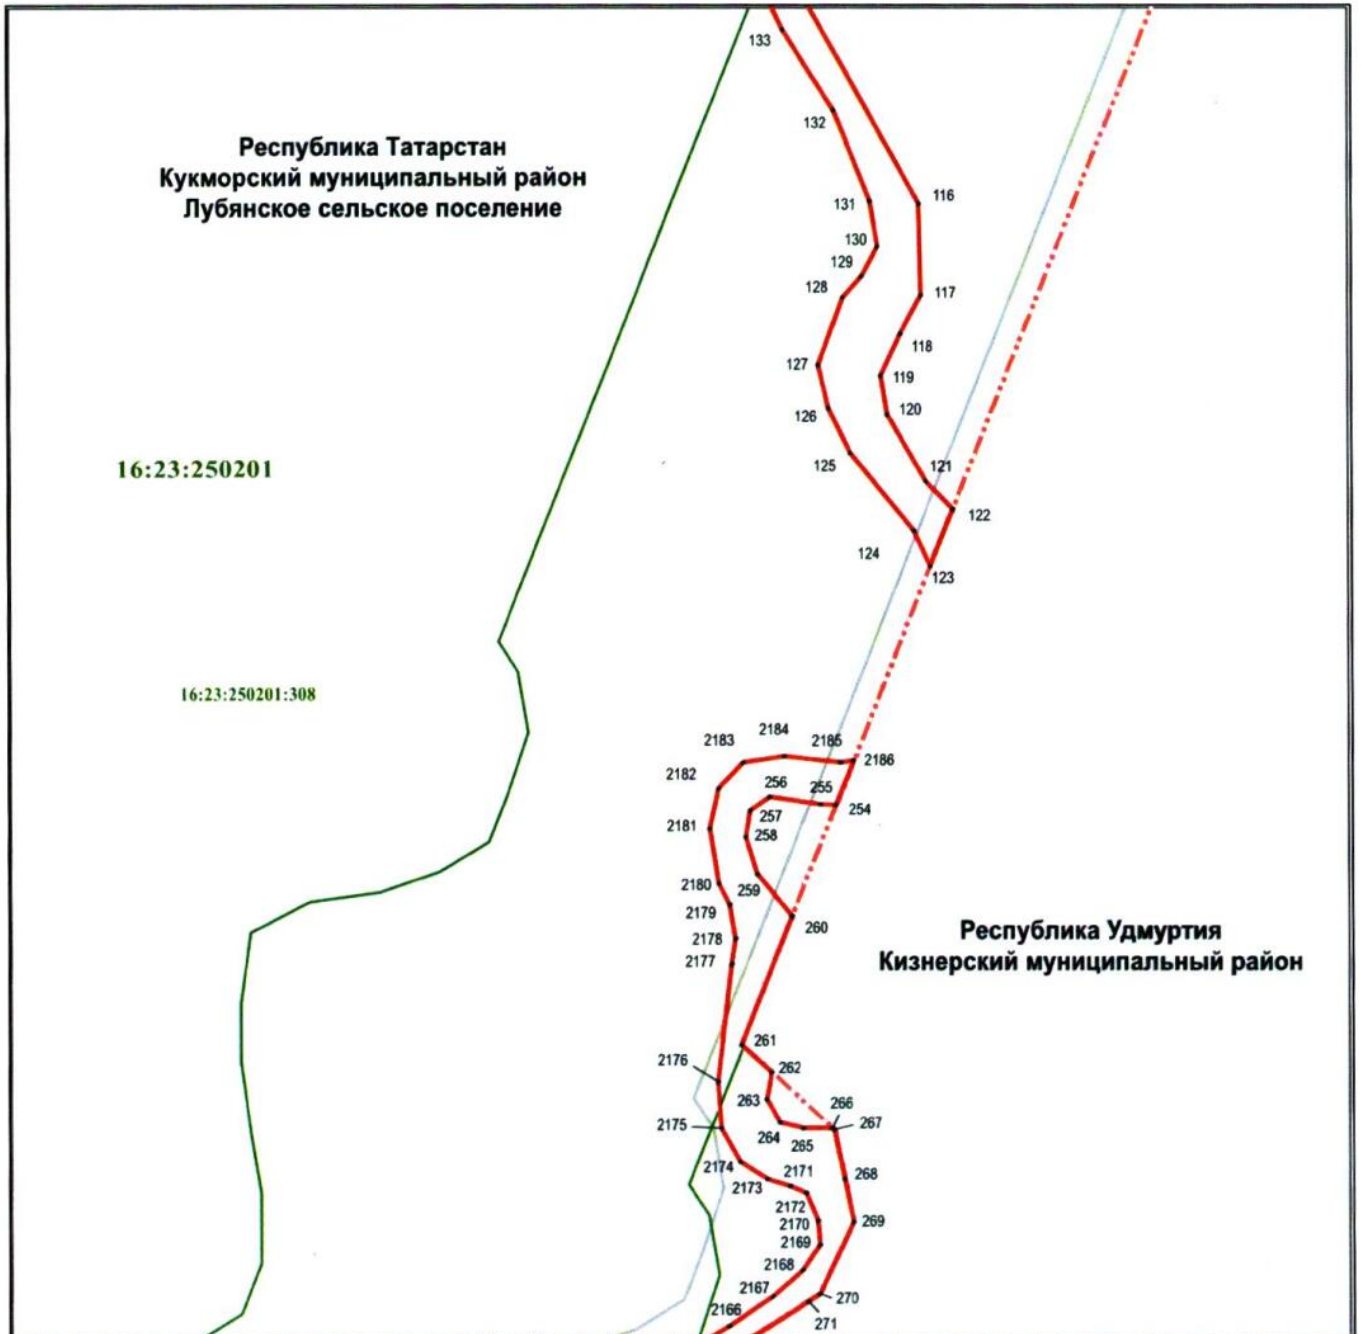

Раздел 4

План границ объекта –
памятника природы регионального значения «Река Лубянка»

Лист 5

Масштаб 1 : 1 000

Используемые условные знаки и обозначения:

- 116 – обозначение характерной точки границ
- (red solid line) – граница объекта
- - - (red dashed line) – граница субъекта Российской Федерации
- (green solid line) – граница кадастрового квартала
- (yellow shaded) – граница земельного участка
- 16:23:250201 – номер кадастрового квартала
- 16:23:250201:308 – кадастровый номер земельного участка.