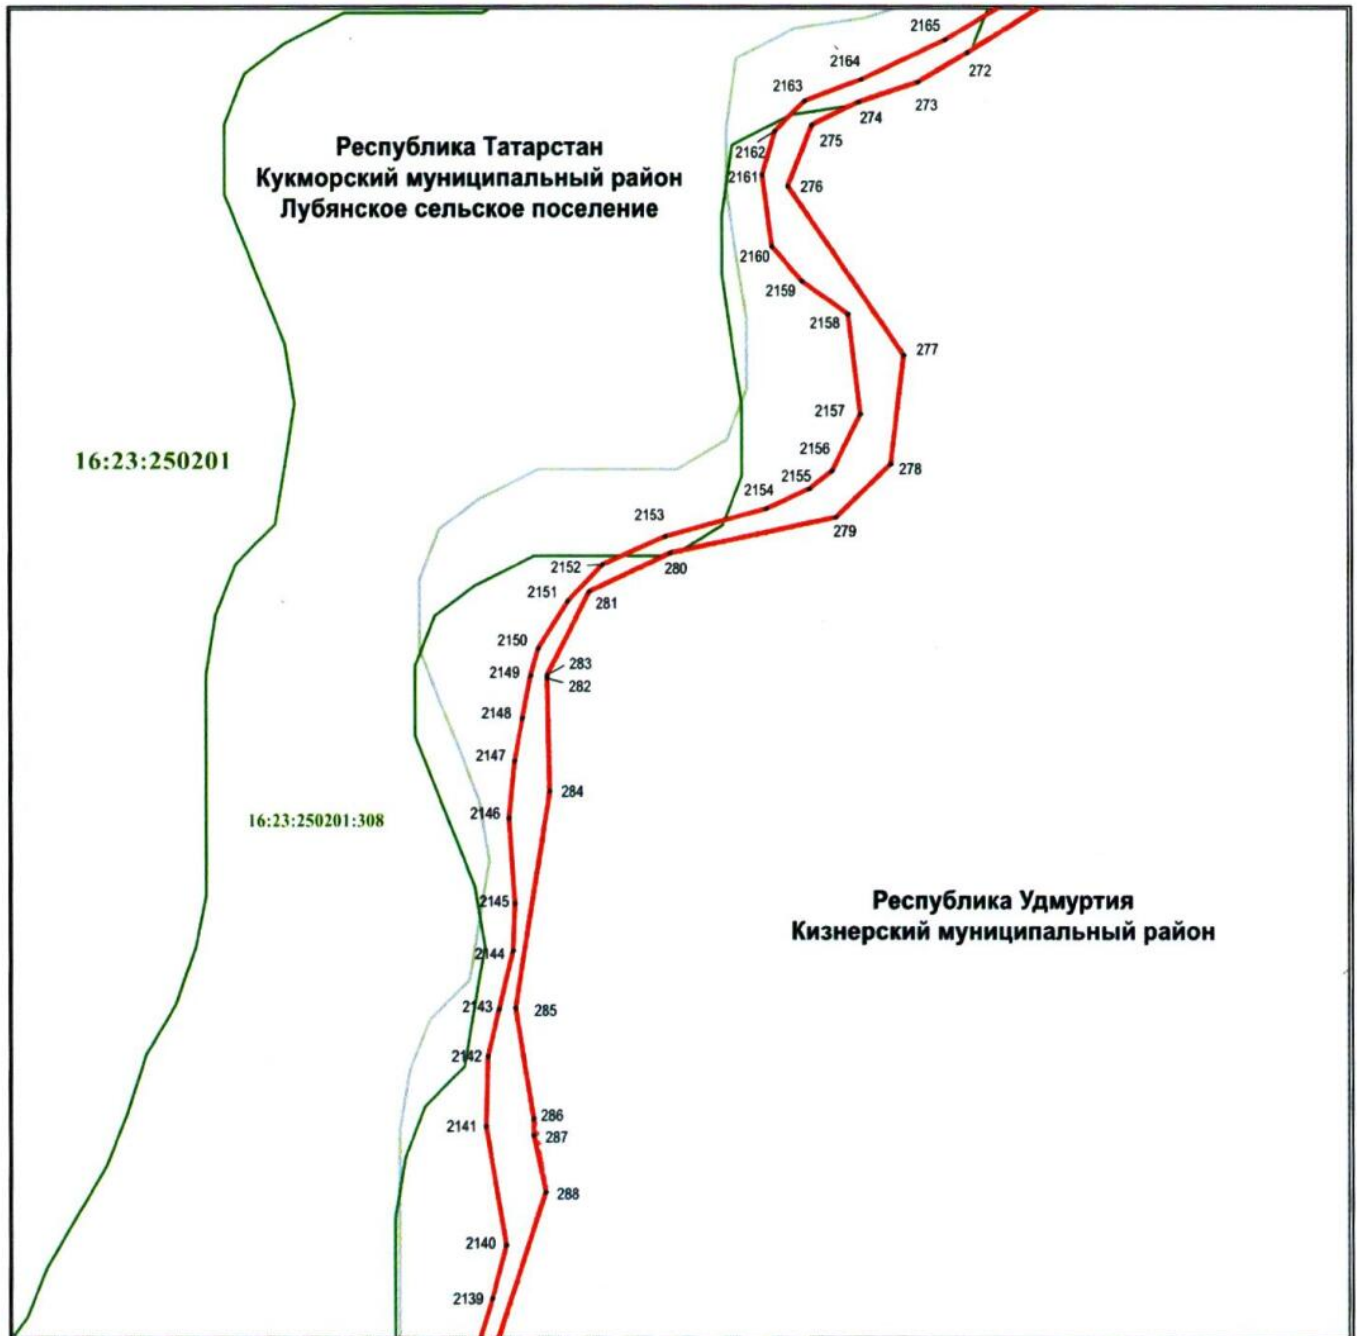

Раздел 4

План границ объекта –
памятника природы регионального значения «Река Лубянка»

Лист 6

Масштаб 1 : 1 000

Используемые условные знаки и обозначения:

- 272 – обозначение характерной точки границ
- (красная линия) – граница объекта
- - - (красная линия) – граница субъекта Российской Федерации
- (зеленая линия) – граница кадастрового квартала
- (желтый квадрат) – граница земельного участка
- 16:23:250201 – номер кадастрового квартала
- 16:23:250201:308 – кадастровый номер земельного участка.