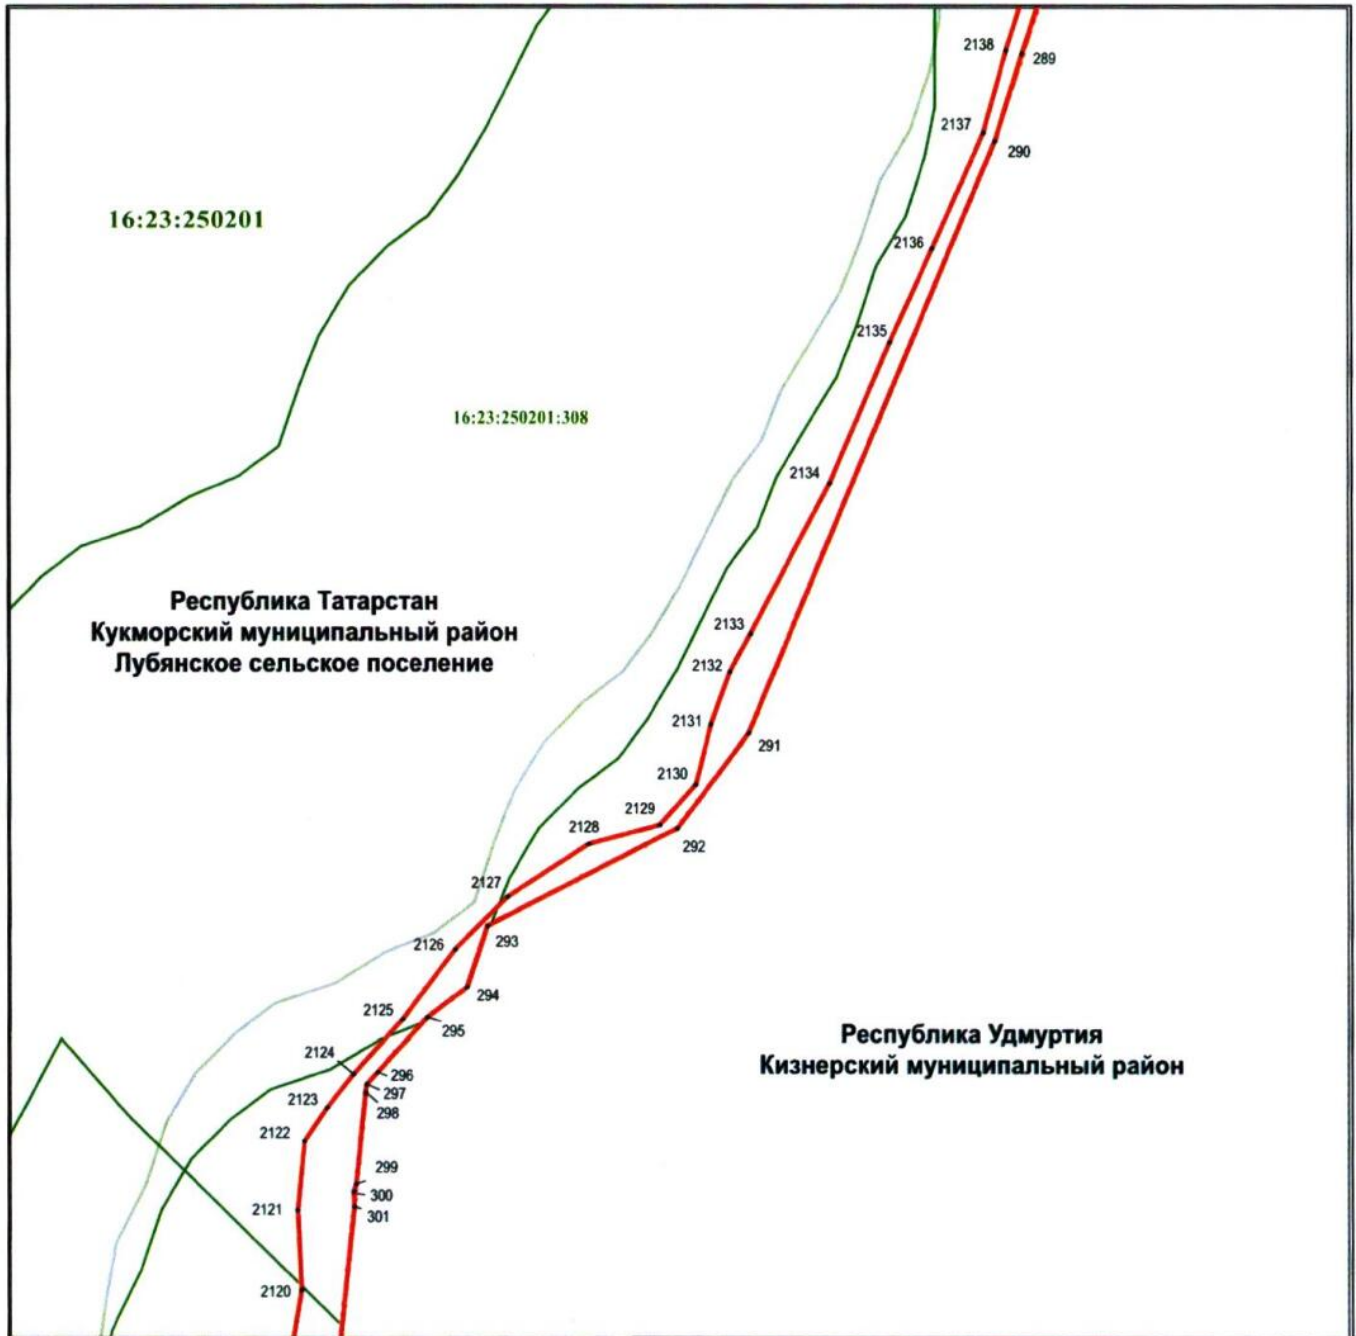

Раздел 4

План границ объекта –
памятника природы регионального значения «Река Лубянка»

Лист 7

Масштаб 1 : 1 000

Используемые условные знаки и обозначения:

- 289 – обозначение характерной точки границ
- (red) – граница объекта
- - - (red) – граница субъекта Российской Федерации
- (green) – граница кадастрового квартала
- (yellow) – граница земельного участка
- 16:23:250201 – номер кадастрового квартала
- 16:23:250201:308 – кадастровый номер земельного участка.