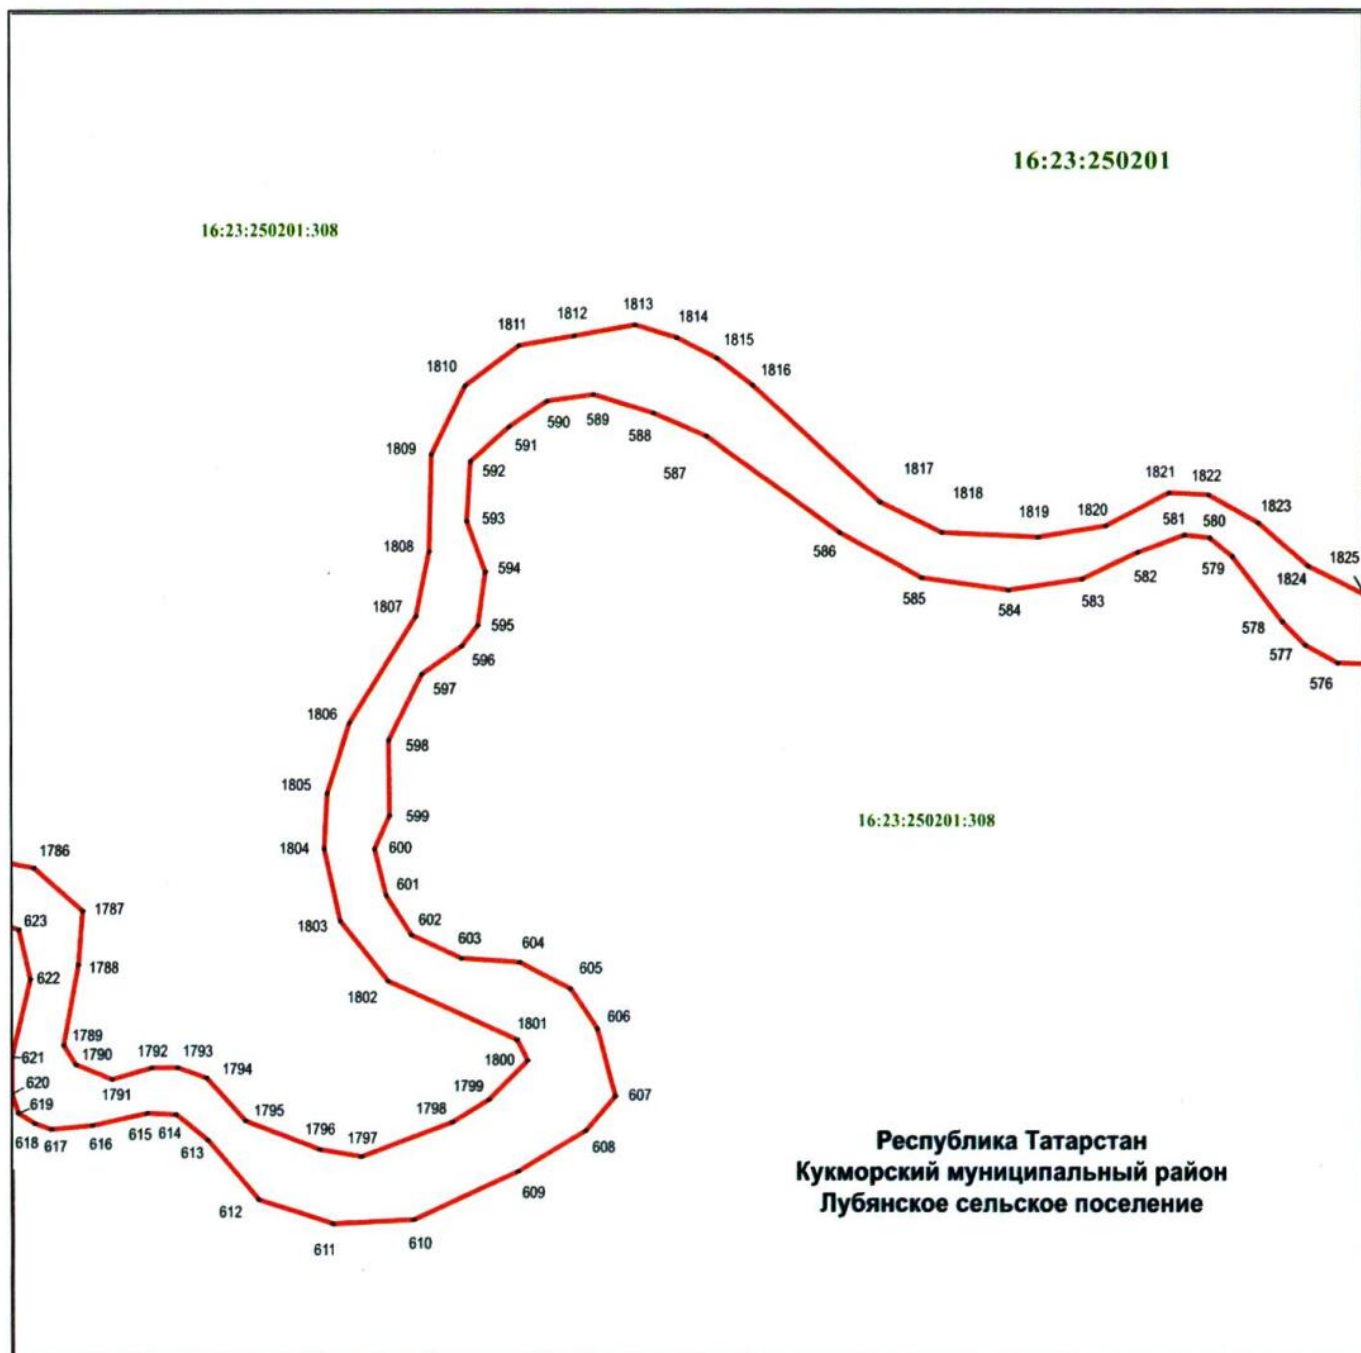

Раздел 4

План границ объекта –
памятника природы регионального значения «Река Лубянка»

Лист 16

Масштаб 1 : 1 000

Используемые условные знаки и обозначения:

- 576 – обозначение характерной точки границ
- граница объекта
- граница земельного участка
- 16:23:250201 – номер кадастрового квартала
- 16:23:250201:308 – кадастровый номер земельного участка.