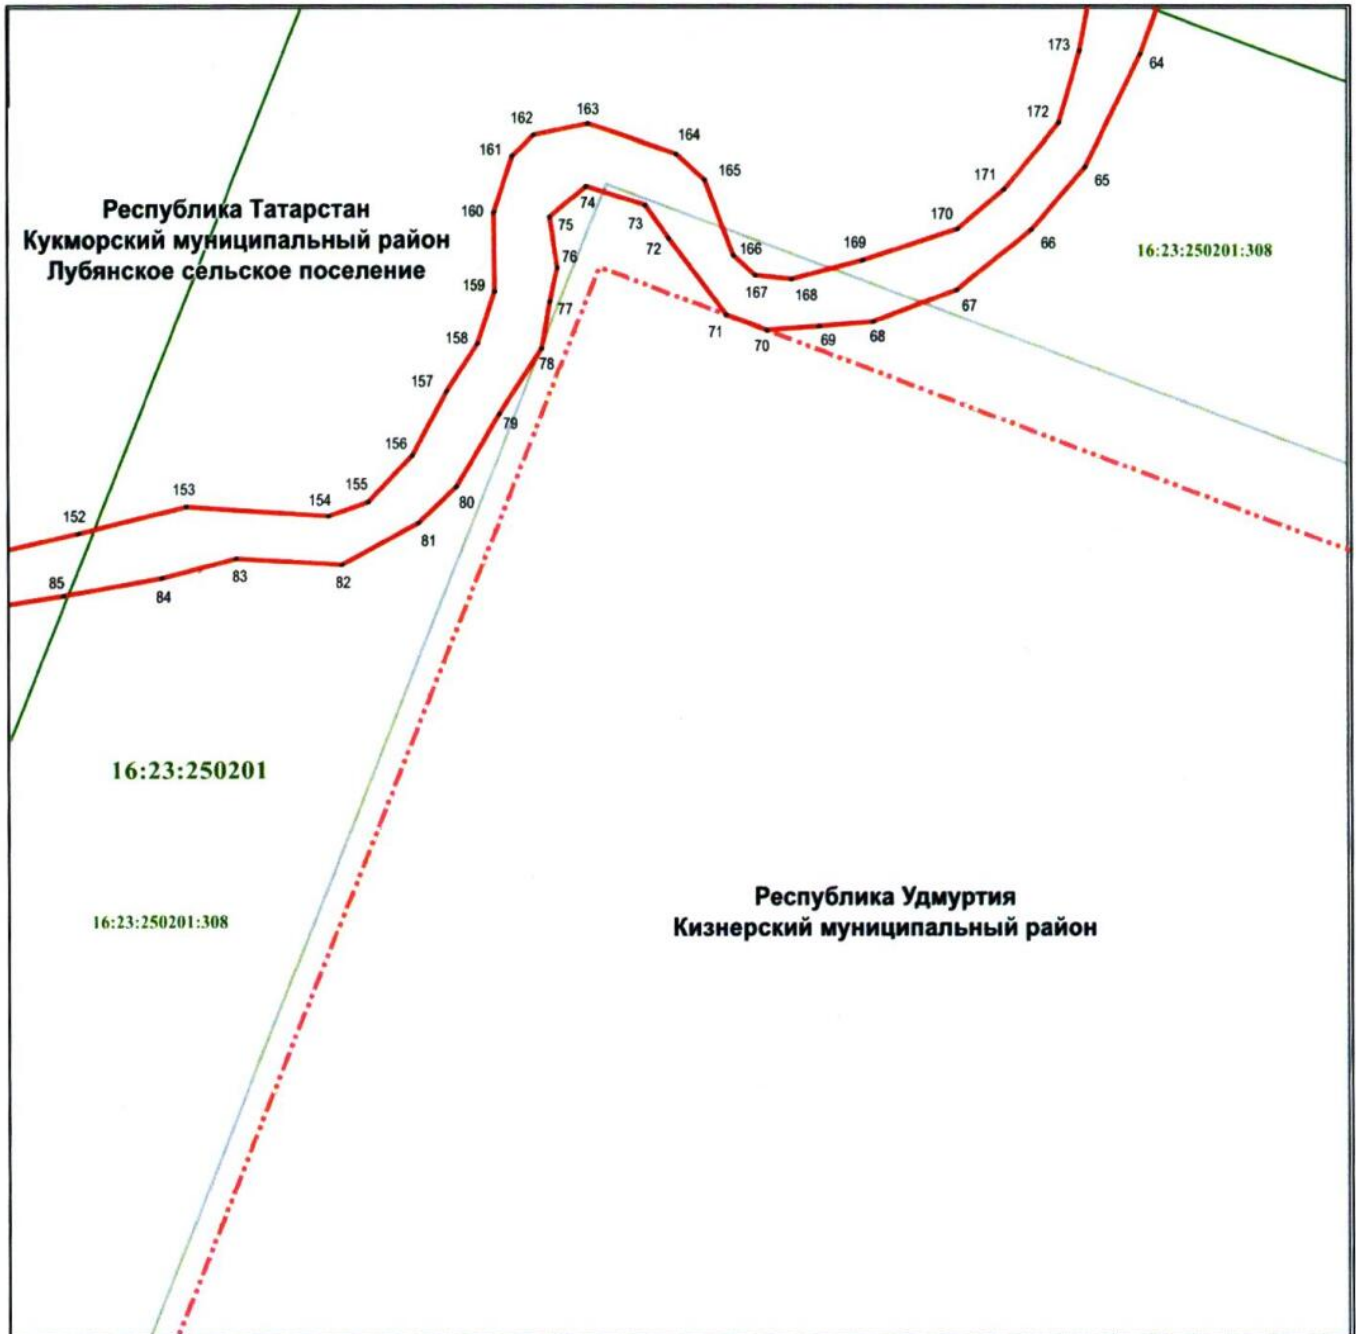

Раздел 4

План границ объекта –
памятника природы регионального значения «Река Лубянка»

Лист 3

Масштаб 1 : 1 000

Используемые условные знаки и обозначения:

- 64 – обозначение характерной точки границ
- (красная линия) – граница объекта
- · - · - (красная пунктирная линия) – граница субъекта Российской Федерации
- (зеленая линия) – граница кадастрового квартала
- (желтый квадрат) – граница земельного участка
- 16:23:250201 – номер кадастрового квартала
- 16:23:250201:308 – кадастровый номер земельного участка.