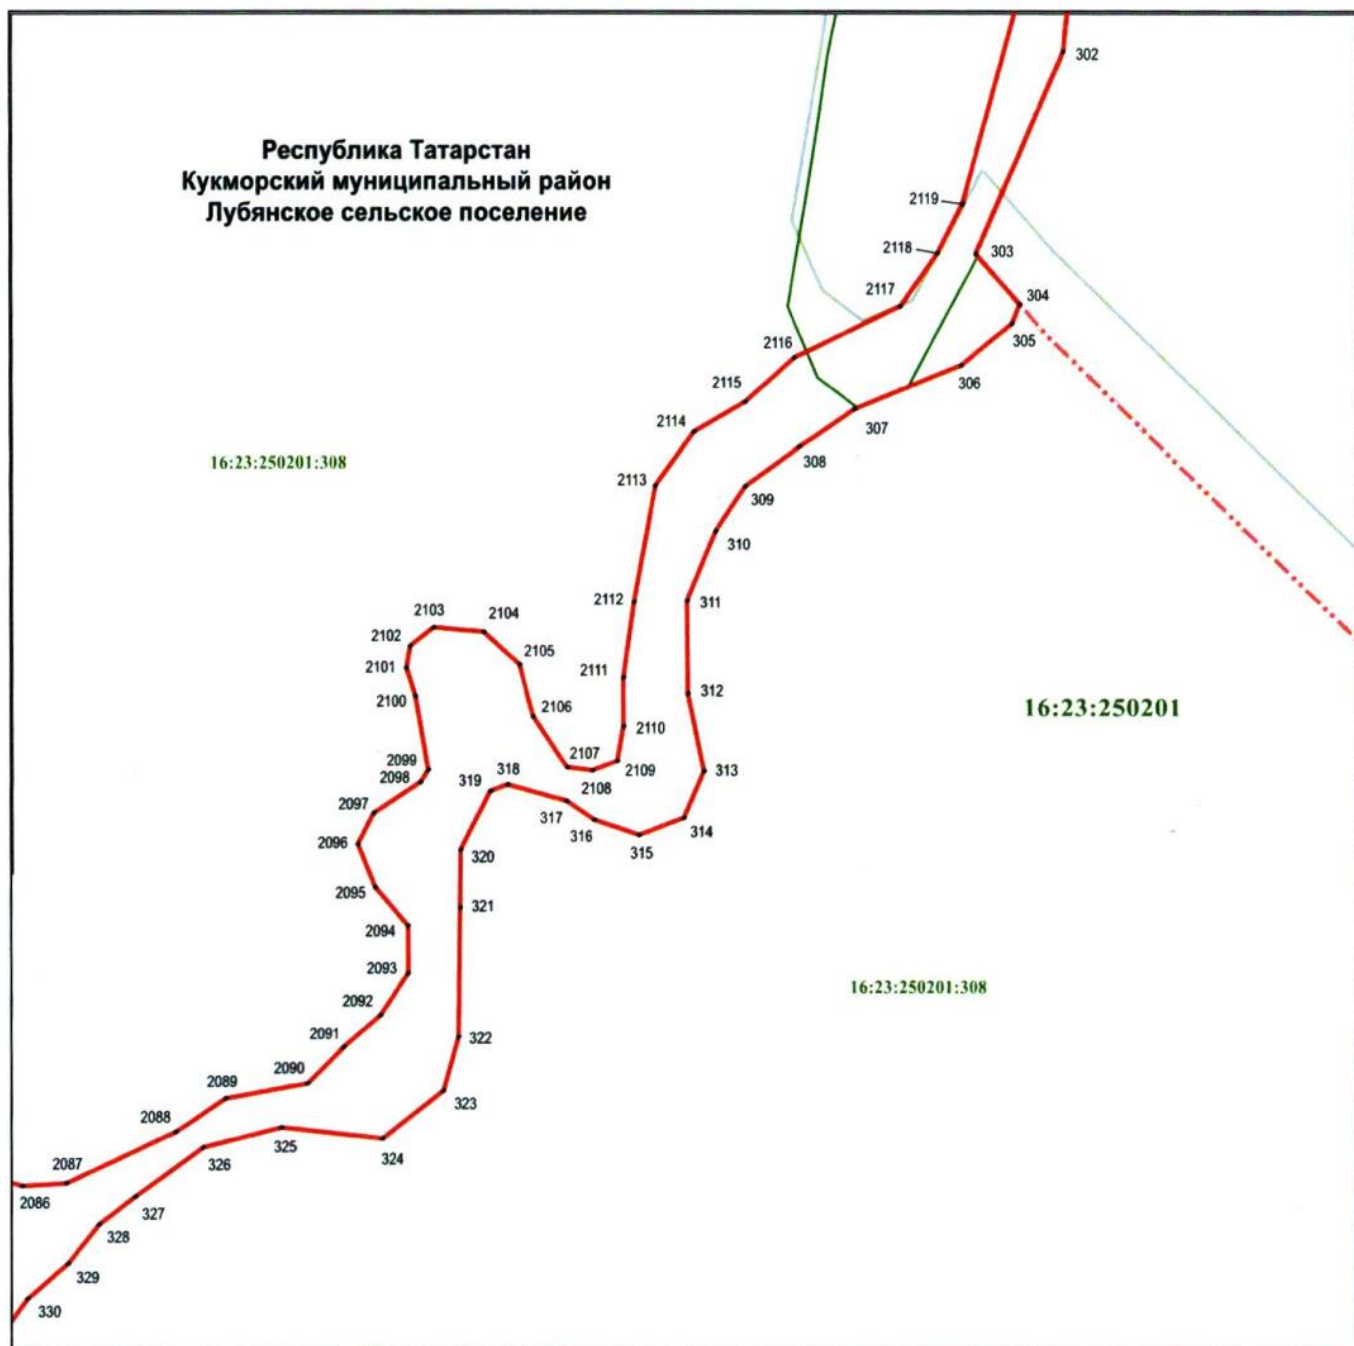

План границ объекта –
памятника природы регионального значения «Река Лубянка»

Лист 8

Масштаб 1 : 1 000

Используемые условные знаки и обозначения:

- 302 – обозначение характерной точки границ
- (red line) – граница объекта
- - - (red dashed line) – граница субъекта Российской Федерации
- (green line) – граница кадастрового квартала
- ▭ (yellow) – граница земельного участка
- 16:23:250201 – номер кадастрового квартала
- 16:23:250201:308 – кадастровый номер земельного участка.