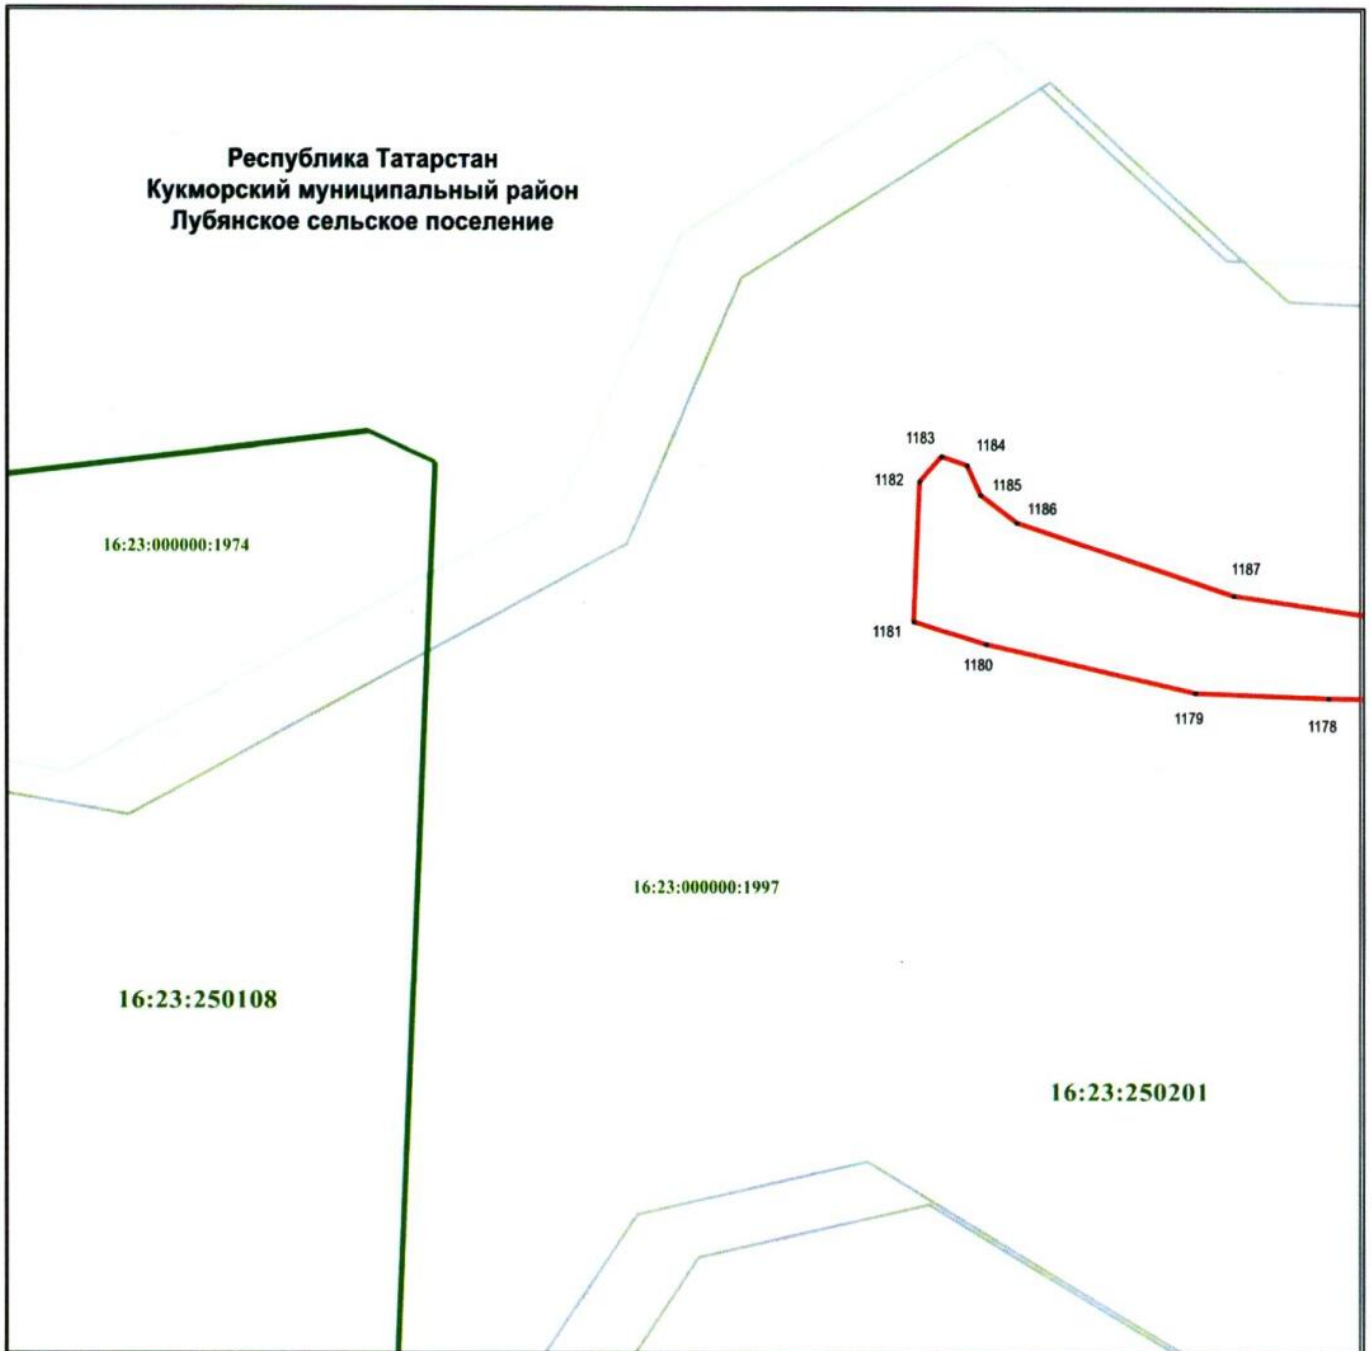

Раздел 4
План границ объекта –
памятника природы регионального значения «Река Лубянка»

Лист 38

Масштаб 1 : 1 000

Используемые условные знаки и обозначения:

- 1178 – обозначение характерной точки границ
- (red line) – граница объекта
- (green line) – граница кадастрового квартала
- (yellow line) – граница земельного участка
- 16:23:250201 – номер кадастрового квартала
- 16:23:000000:1974 – кадастровый номер земельного участка.