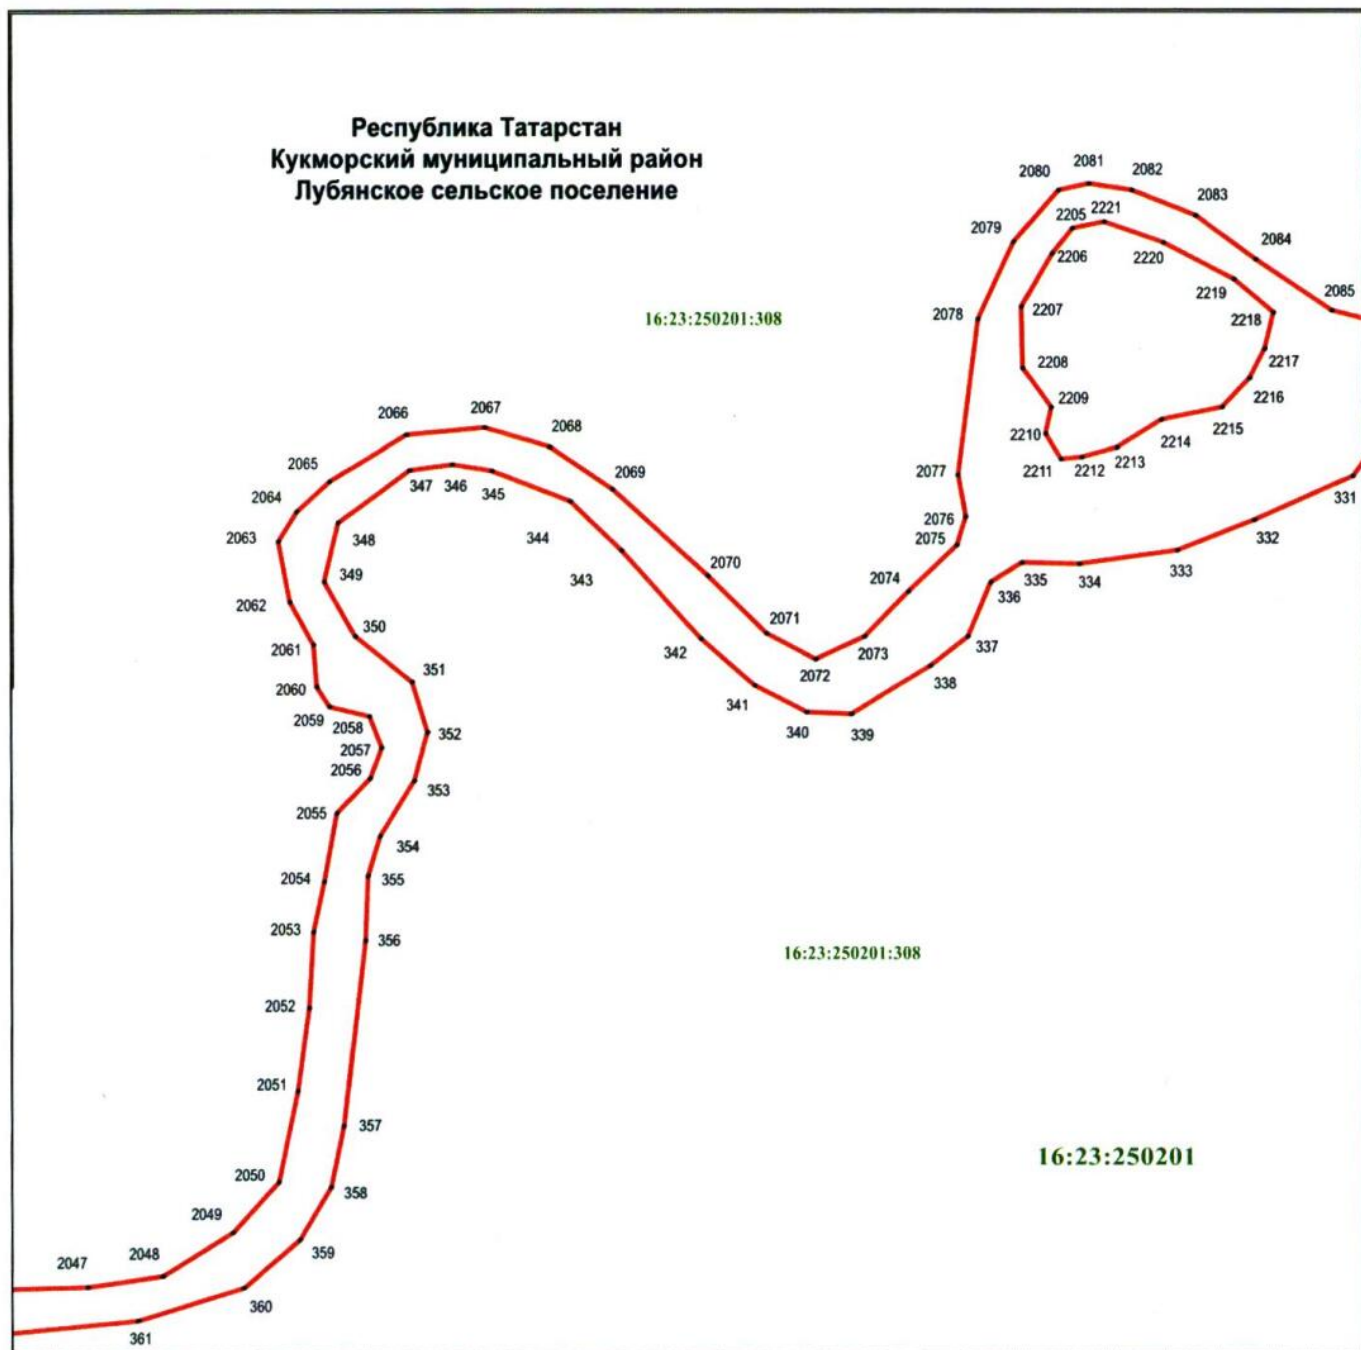

Раздел 4

План границ объекта –
памятника природы регионального значения «Река Лубянка»

Лист 9

Используемые условные знаки и обозначения:

- 331 – обозначение характерной точки границ
- граница объекта
- граница земельного участка
- 16:23:250201 – номер кадастрового квартала
- 16:23:250201:308 – кадастровый номер земельного участка.