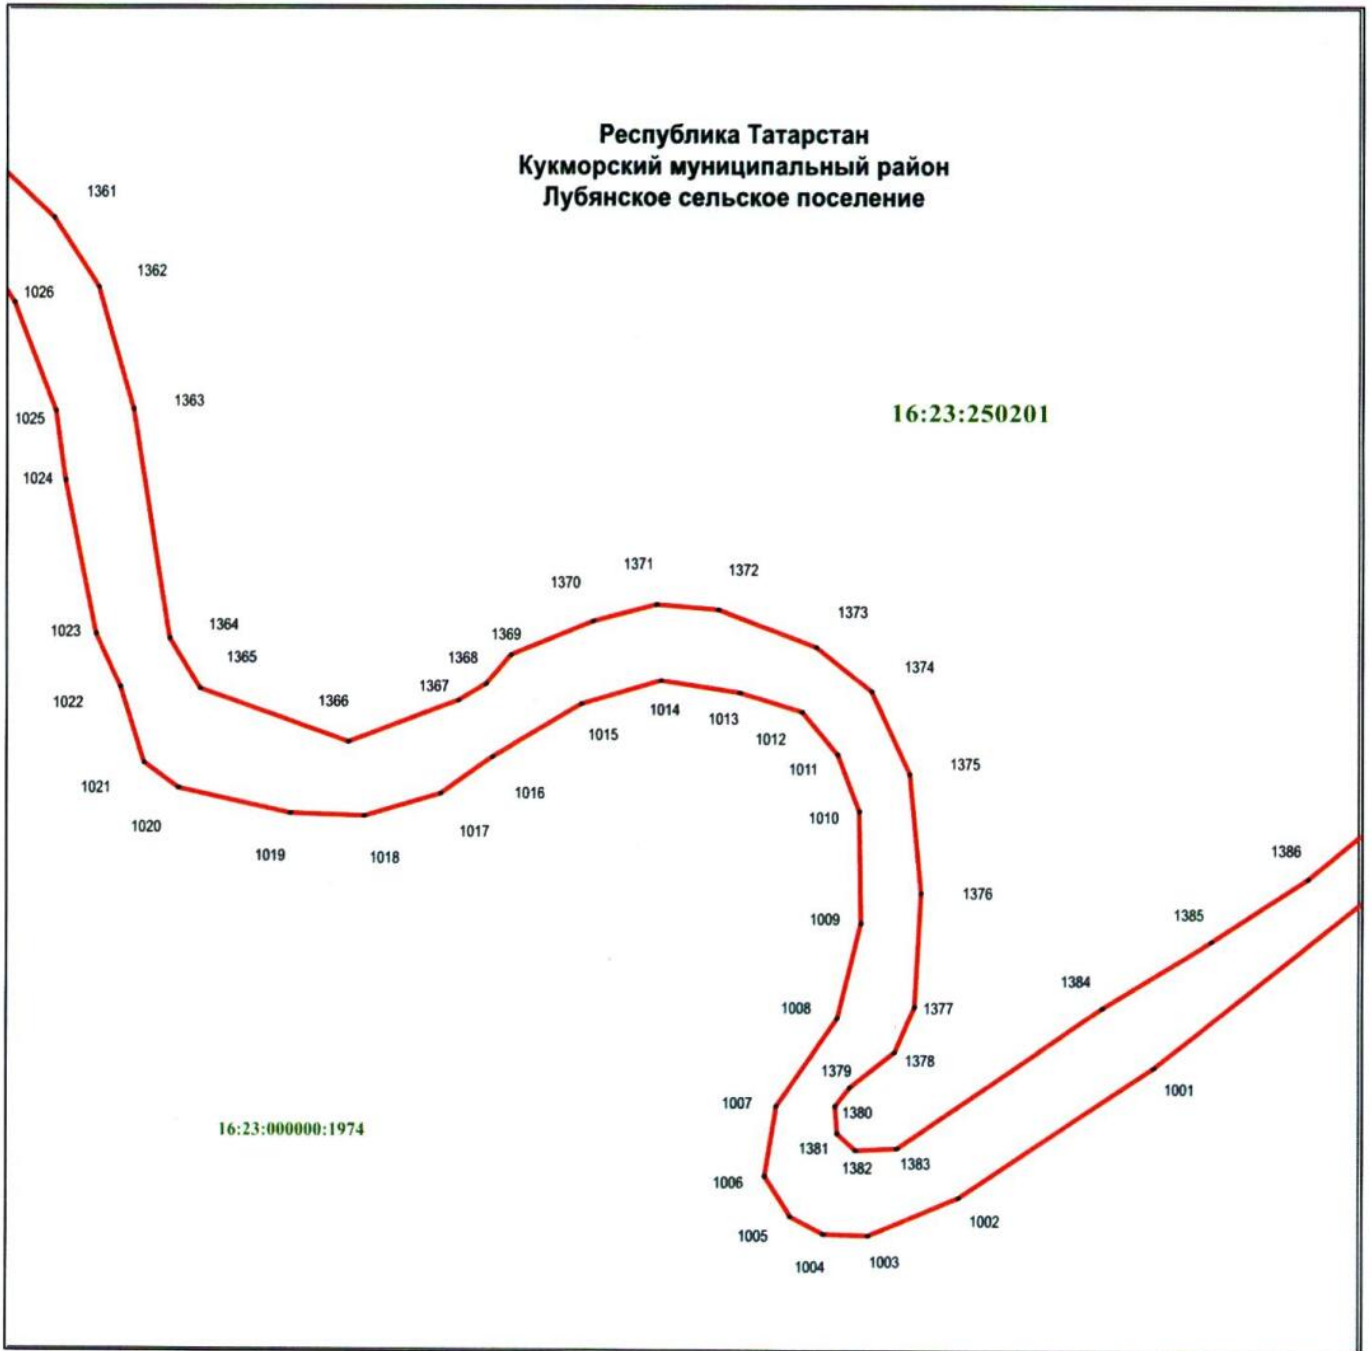

Раздел 4

План границ объекта –
памятника природы регионального значения «Река Лубянка»

Лист 28

Масштаб 1 : 1 000

Используемые условные знаки и обозначения:

- 1001 – обозначение характерной точки границ
- граница объекта
- граница земельного участка
- **16:23:250201** – номер кадастрового квартала
- **16:23:000000:1974** – кадастровый номер земельного участка.