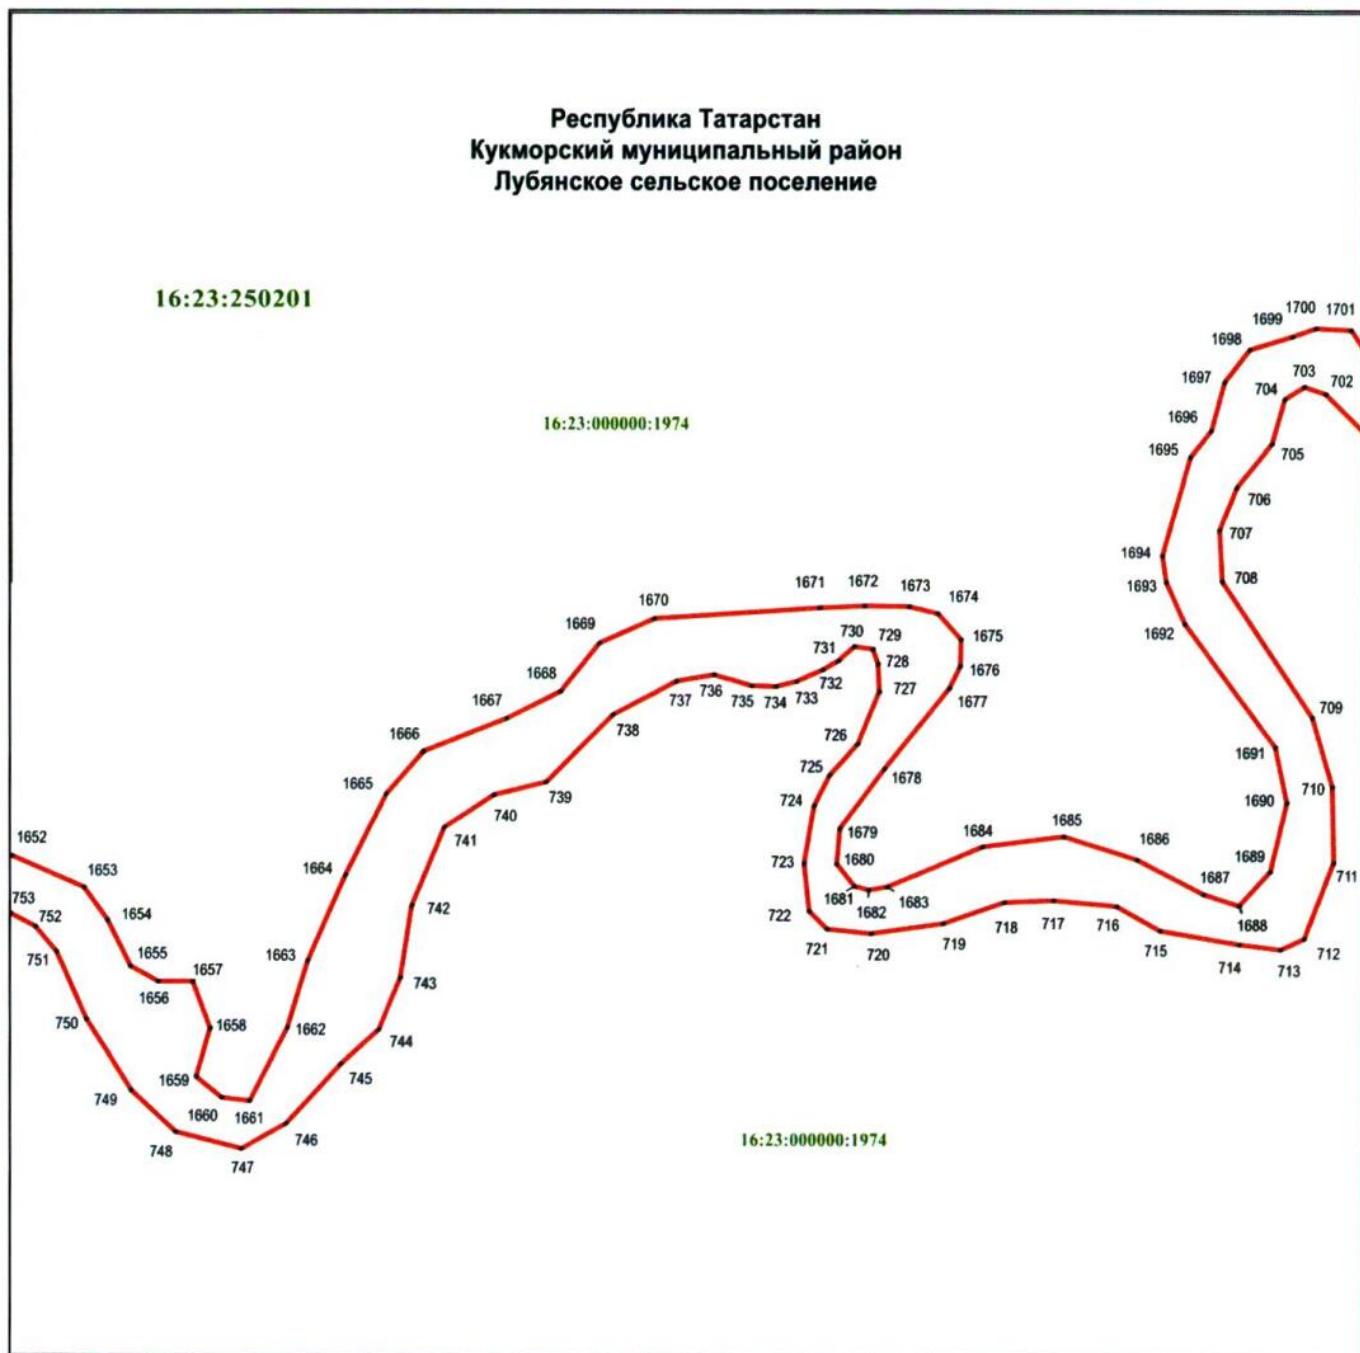

Раздел 4

План границ объекта –
памятника природы регионального значения «Река Лубянка»

Лист 19

Масштаб 1 : 1 000

Используемые условные знаки и обозначения:

- 702 – обозначение характерной точки границ
- граница объекта
- граница земельного участка
- 16:23:250201 – номер кадастрового квартала
- 16:23:000000:1974 – кадастровый номер земельного участка.