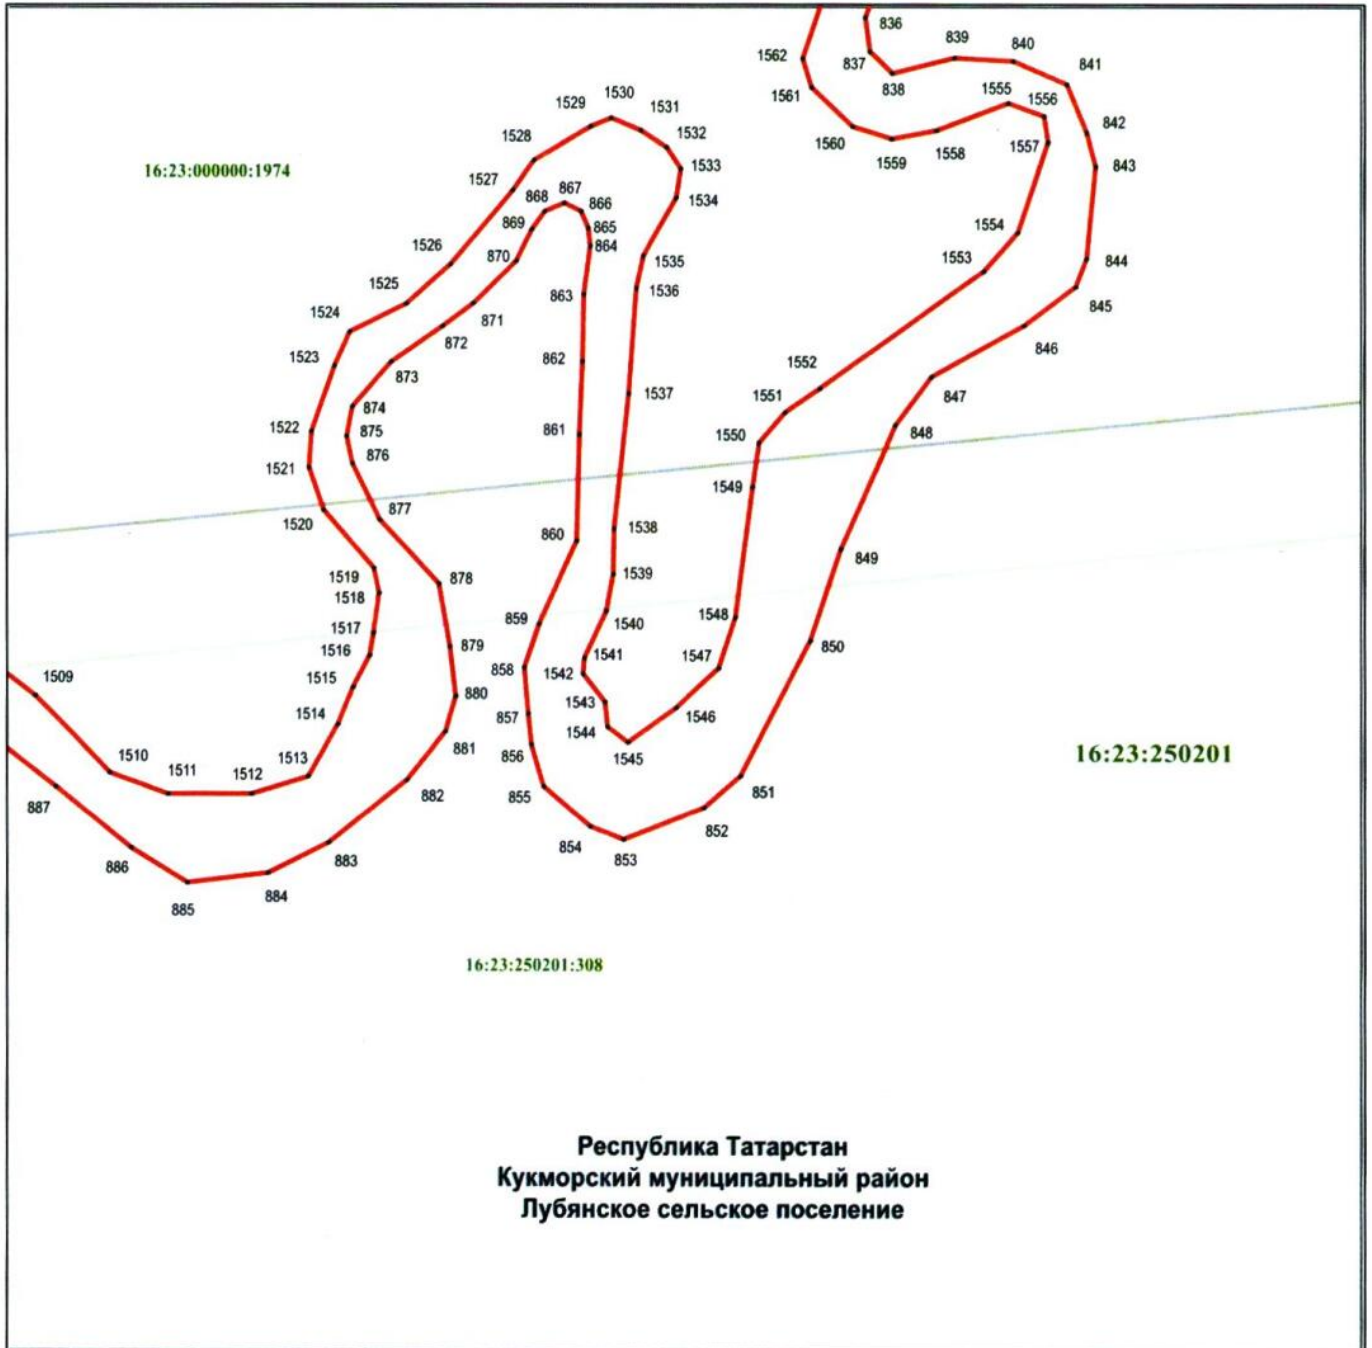

Раздел 4

План границ объекта –
памятника природы регионального значения «Река Лубянка»

Лист 22

Масштаб 1 : 1 000

Используемые условные знаки и обозначения:

- 836 — обозначение характерной точки границ
- граница объекта
- граница земельного участка
- 16:23:250201 — номер кадастрового квартала
- 16:23:000000:1974 — кадастровый номер земельного участка.