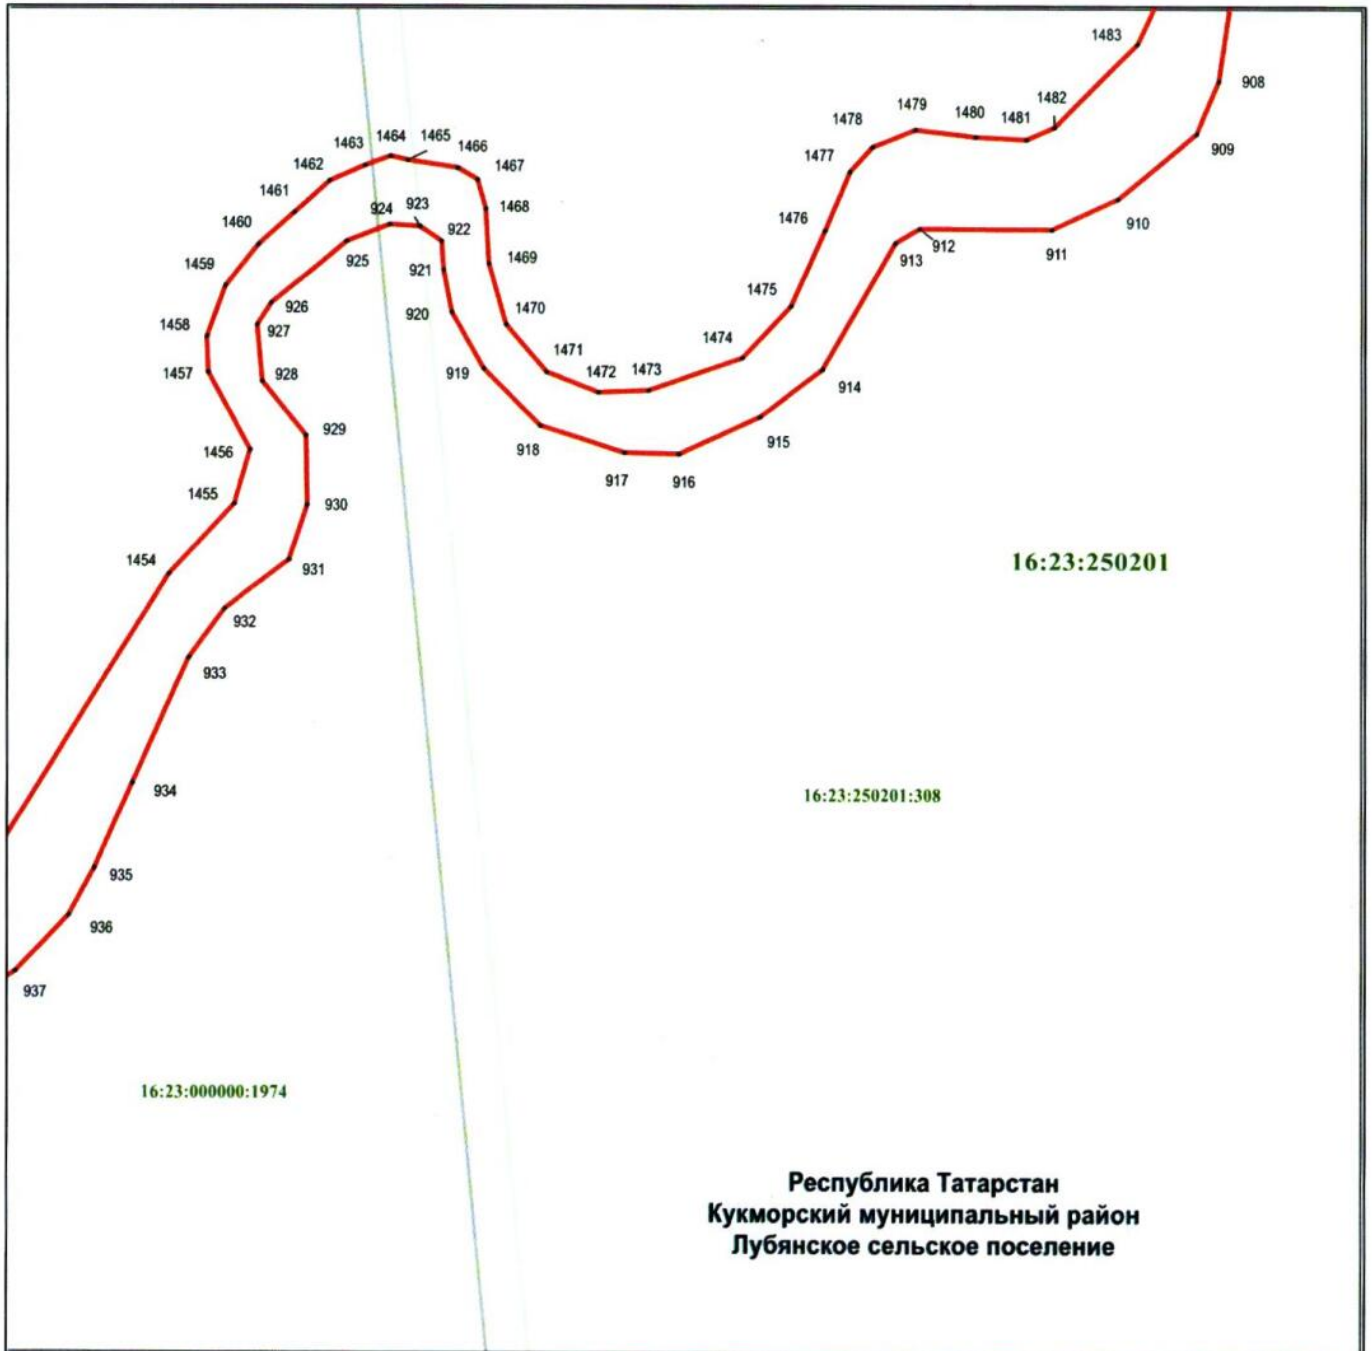

Раздел 4

План границ объекта –
памятника природы регионального значения «Река Лубянка»

Лист 24

Масштаб 1 : 1 000

Используемые условные знаки и обозначения:

- 908 – обозначение характерной точки границ
- граница объекта
- граница земельного участка
- 16:23:250201 – номер кадастрового квартала
- 16:23:000000:1974 – кадастровый номер земельного участка.