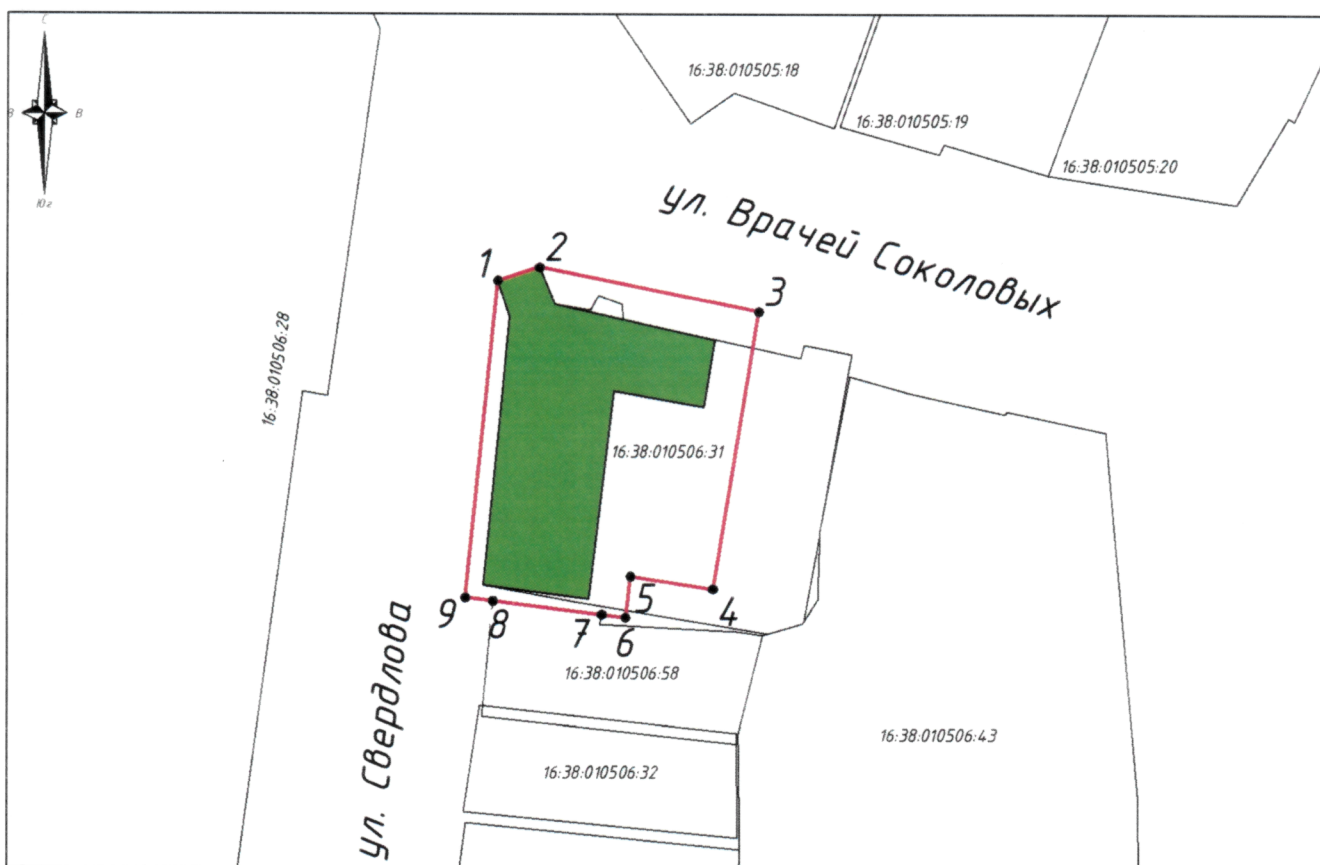

Масштаб 1:1000

Используемые условные знаки и обозначения:

	- объект культурного наследия «Здание земской аптеки, XIX в.»
	- граница территории объекта культурного наследия
	- граница земельного участка
	- характерная точка границ территории объекта культурного наследия
<b>16:38:010506:31</b>	- кадастровый номер земельного участка