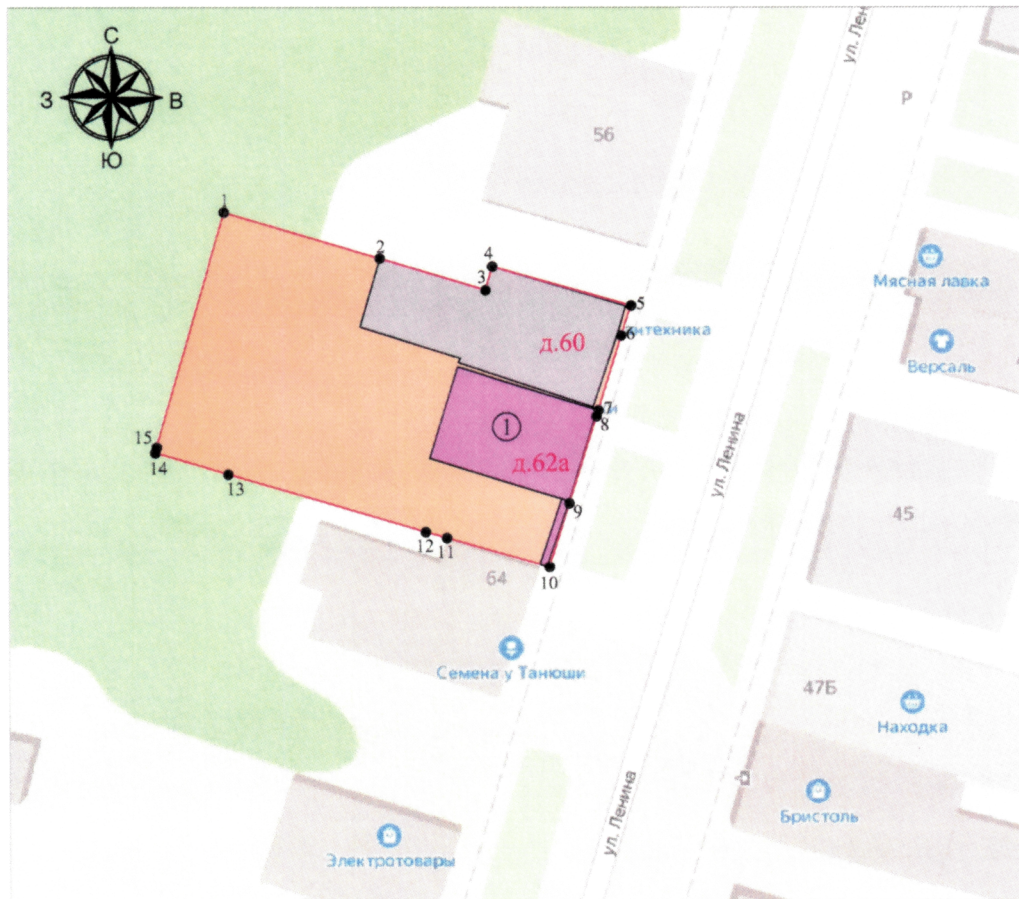

Границы территории

объекта культурного наследия местного (муниципального) значения
«Дом Г.А. Зайцева с воротами, конец XIX в», расположенного по адресу:
Республика Татарстан, г. Тетюши, ул. Ленина, д. 62

Карта (схема)

границ территории объекта культурного наследия местного (муниципального)
«Дом Г.А. Зайцева с воротами, конец XIX в», расположенного по адресу:
Республика Татарстан, г. Тетюши, ул. Ленина, д. 62

Условные обозначения:

Масштаб 1:500

- ① Объект культурного наследия местного (муниципального) значения «Дом Г.А.Зайцева с воротами, конец XIX в.» (Республика Татарстан, г. Тетюши, ул. Ленина, д. 62)
- Обозначение границы территории объекта культурного наследия местного (муниципального) значения «Дом Г.А.Зайцева с воротами, конец XIX в.» (Республика Татарстан, г. Тетюши, ул. Ленина, д. 62)
- Объект культурного наследия местного (муниципального) значения «Дом Г.А.Зайцева с воротами, конец XIX в.» (Республика Татарстан, г. Тетюши, ул. Ленина, д. 62)
- Территория объекта культурного наследия
- Обозначение характерной поворотной точки
- Позднее поновление (требует уточнения датировки)