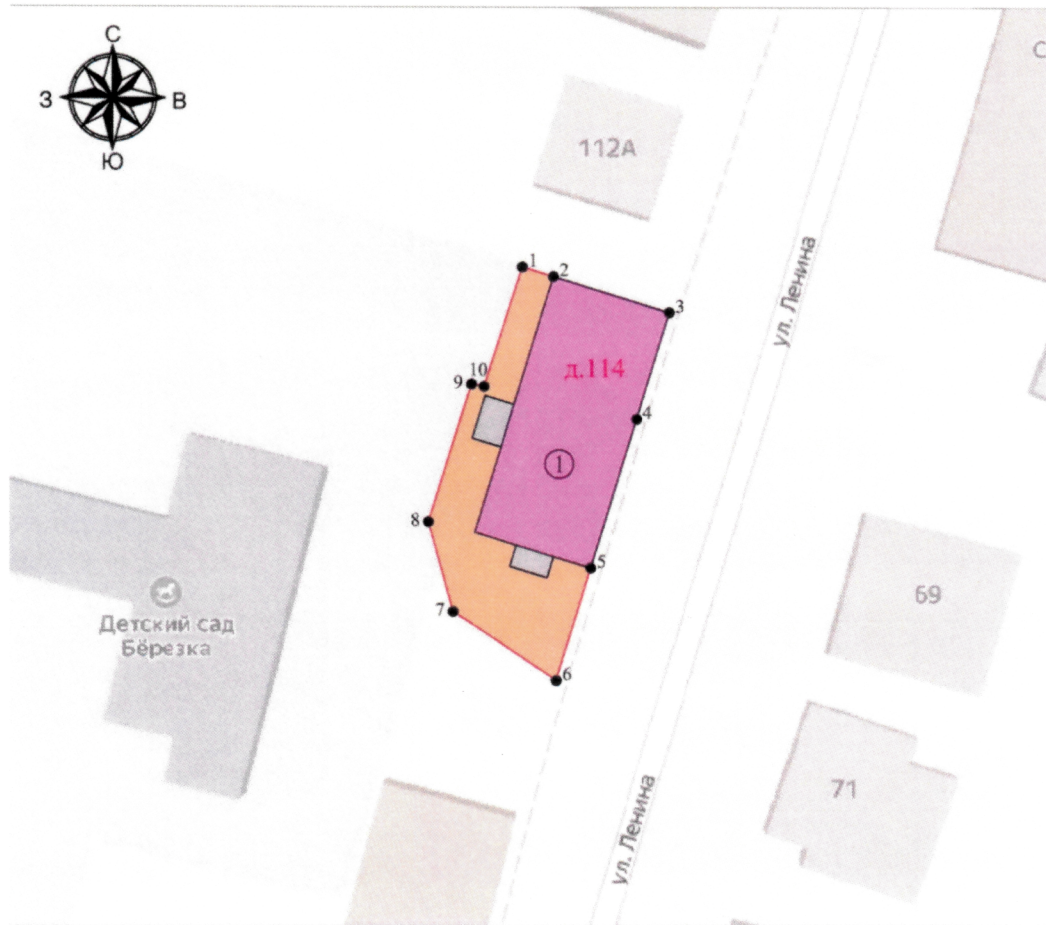

Карта (схема)

границ территории объекта культурного наследия местного (муниципального)
значения «Дом В.М. Сыромятникова, конец XIX в.», расположенного по адресу:
Республика Татарстан, г. Тетюши, ул. Ленина, д. 114