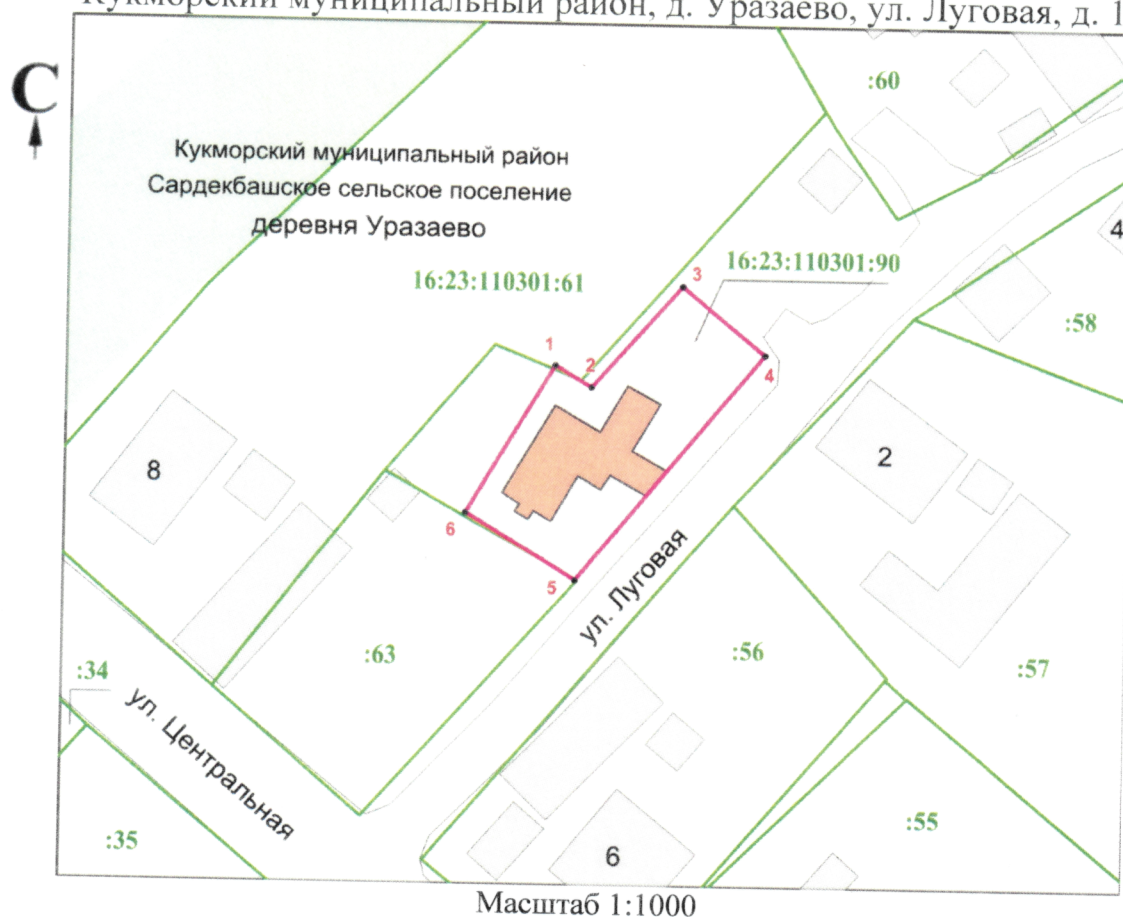

Приложение к приказу
Комитета Республики Татарстан
по охране объектов культурного
наследия

от 17.11. 2023 № 796-17

Границы территории

объекта культурного наследия регионального значения
«Мечеть, II-я половина XIX в.», расположенного по адресу: Республика Татарстан,
Кукморский муниципальный район, д. Уразаево, ул. Луговая, д. 1

Карта (схема)

границ территории объекта культурного наследия регионального значения
«Мечеть, II-я половина XIX в.», расположенного по адресу: Республика Татарстан,
Кукморский муниципальный район, д. Уразаево, ул. Луговая, д. 1

Используемые условные знаки и обозначения:

	– объект культурного наследия «Мечеть, II половина XIX в.»
	– характерные точки границы территории объекта культурного наследия
	– граница территории объекта культурного наследия
	– граница земельного участка с кадастровыми номерами
16:23:110301:90	– кадастровый номер земельного участка