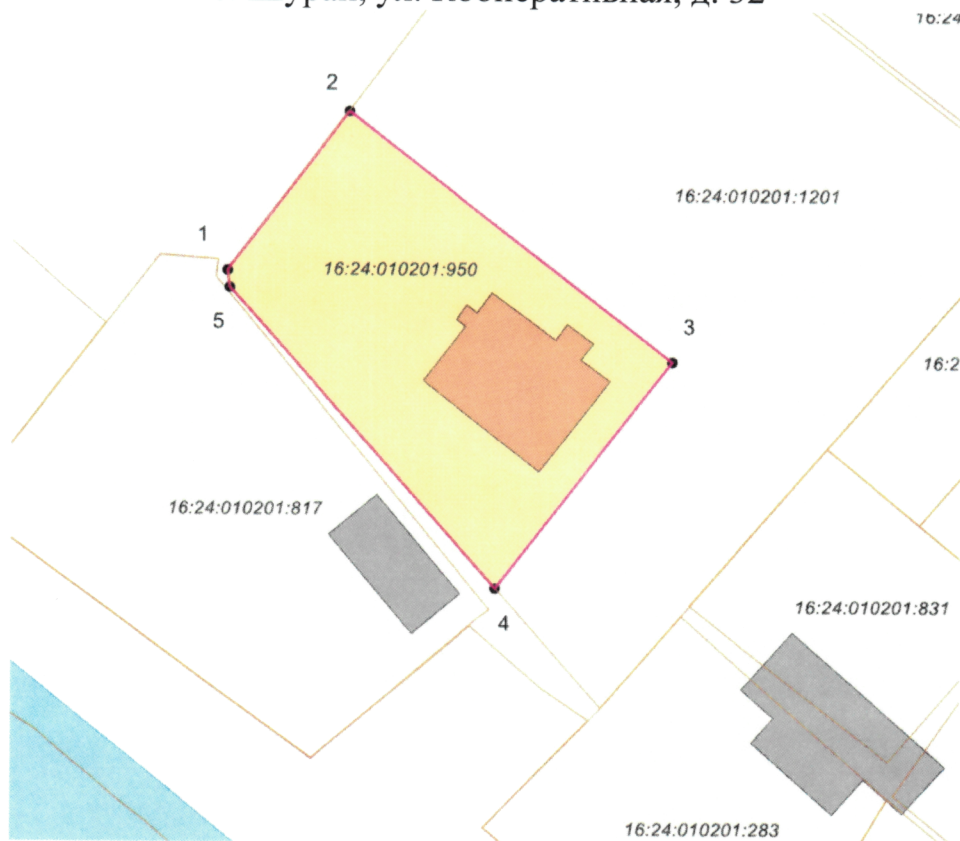

Масштаб 1:500

Используемые условные знаки и обозначения:

	– объект культурного наследия «Усадьба Нормецкого», середина XVIII в.
	– границы территории объекта культурного наследия
1 – 5	– номер характерной точки границы территории объекта культурного наследия
	– граница земельного участка
16:24:010201:950	– кадастровый номер земельного участка